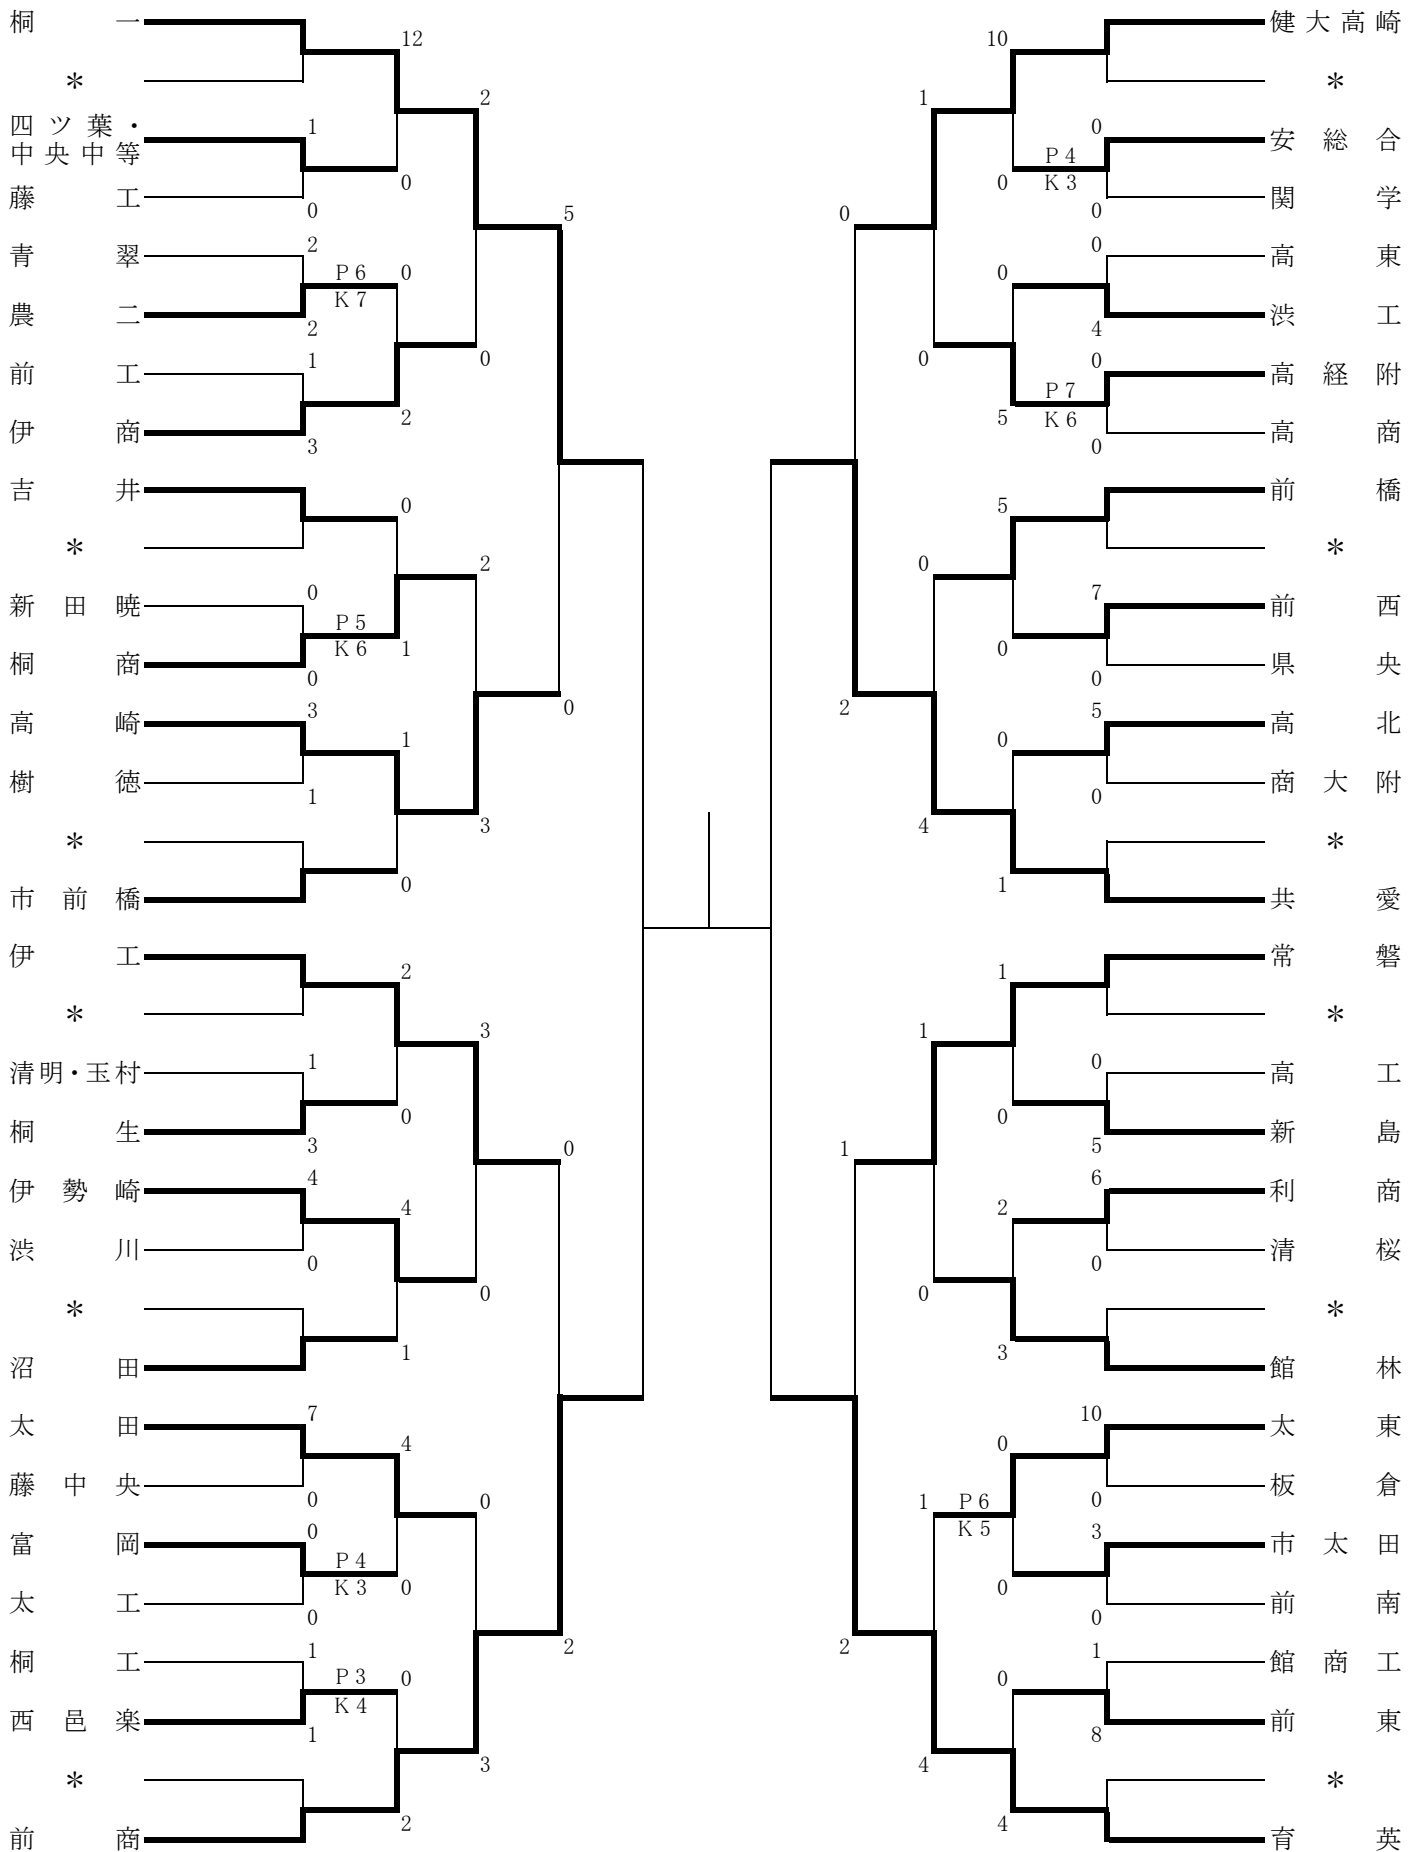

令和6年度第59回群馬県総合体育大会サッカー競技 兼
第67回関東高等学校サッカー大会群馬県予選

【予選リーグAブロック】

	ア 市立太田	イ 館林女子	ウ 伊勢崎清明	エ 前橋女子	オ 合同①	勝点	勝	分	負	得失点差	得点	失点	順位
ア 市立太田	-	○ 14 - 0	○ 8 - 0	○ 5 - 0	○ 7 - 0	12	4	0	0	34	34	0	1
イ 館林女子	● 0 - 14	-	● 0 - 2	● 0 - 4	● 0 - 6	0	0	0	4	-26	0	26	5
ウ 伊勢崎清明	● 0 - 8	○ 2 - 0	-	○ 2 - 1	○ 1 - 0	9	3	0	1	-4	5	9	2
エ 前橋女子	● 0 - 5	○ 4 - 0	● 1 - 2	-	○ 2 - 1	6	2	0	2	-1	7	8	3
オ 合同①	● 0 - 7	○ 6 - 0	● 0 - 1	● 1 - 2	-	3	1	0	3	-3	7	10	4

合同① … 桐生・沼田女子・大間々・桐生第一・関学大附

【予選リーグBブロック】

	カ 高商大附	キ 合同②	ク 高崎女子	ケ 太田女子	コ 渋川女子	勝点	勝	分	負	得失点差	得点	失点	順位
カ 高商大附	-	○ 15 - 0	○ 11 - 1	○ 3 - 0	○ 1 - 0	12	4	0	0	29	30	1	1
キ 合同②	● 0 - 15	-	● 1 - 2	● 0 - 2	● 1 - 2	0	0	0	4	-19	2	21	5
ク 高崎女子	● 1 - 11	○ 2 - 1	-	● 0 - 7	● 0 - 2	3	1	0	3	-18	3	21	4
ケ 太田女子	● 0 - 3	○ 2 - 0	○ 7 - 0	-	○ 2 - 1	9	3	0	1	7	11	4	2
コ 渋川女子	● 0 - 1	○ 2 - 1	○ 2 - 0	● 1 - 2	-	6	2	0	2	1	5	4	3

【決勝トーナメント】