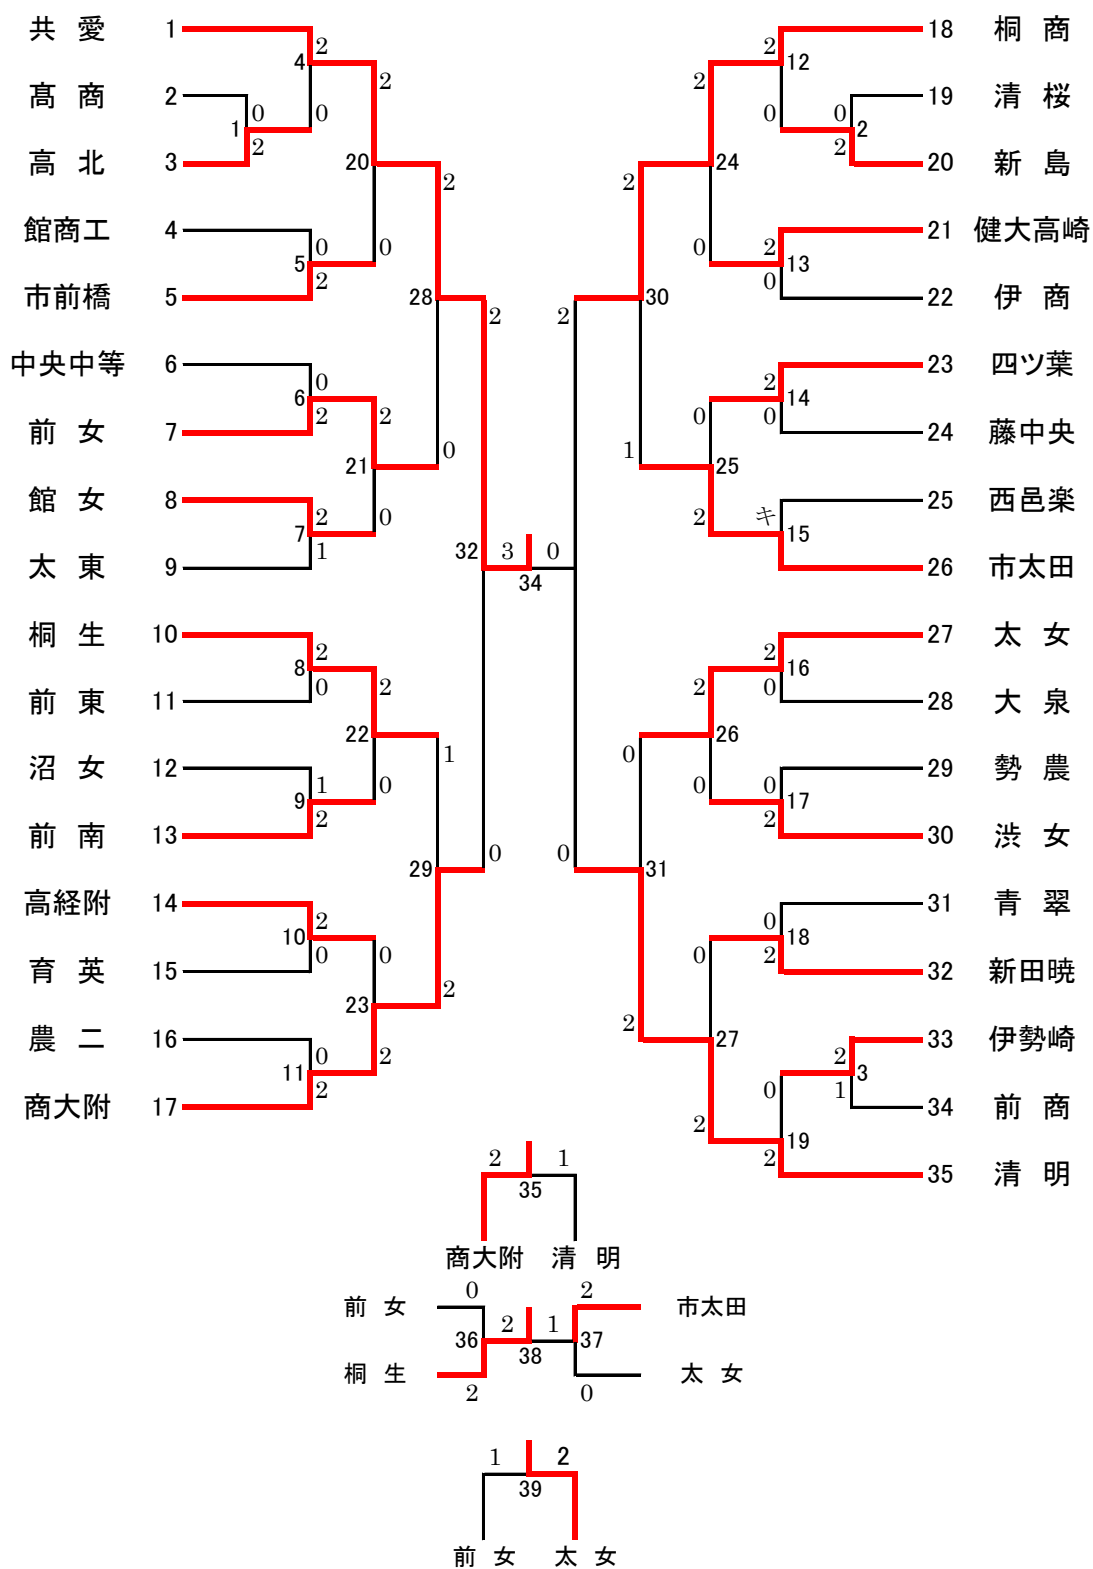

学校対抗戦MT
(46)

新島 は、48年ぶり2回目の優勝
新島、商大附、桐商、太田、市太田、前橋は関東大会出場

学校対抗戦WT
(35)

共愛 は、4回連続4回目の優勝
共愛、桐商、商大附、清明、桐生、市太田は関東大会出場