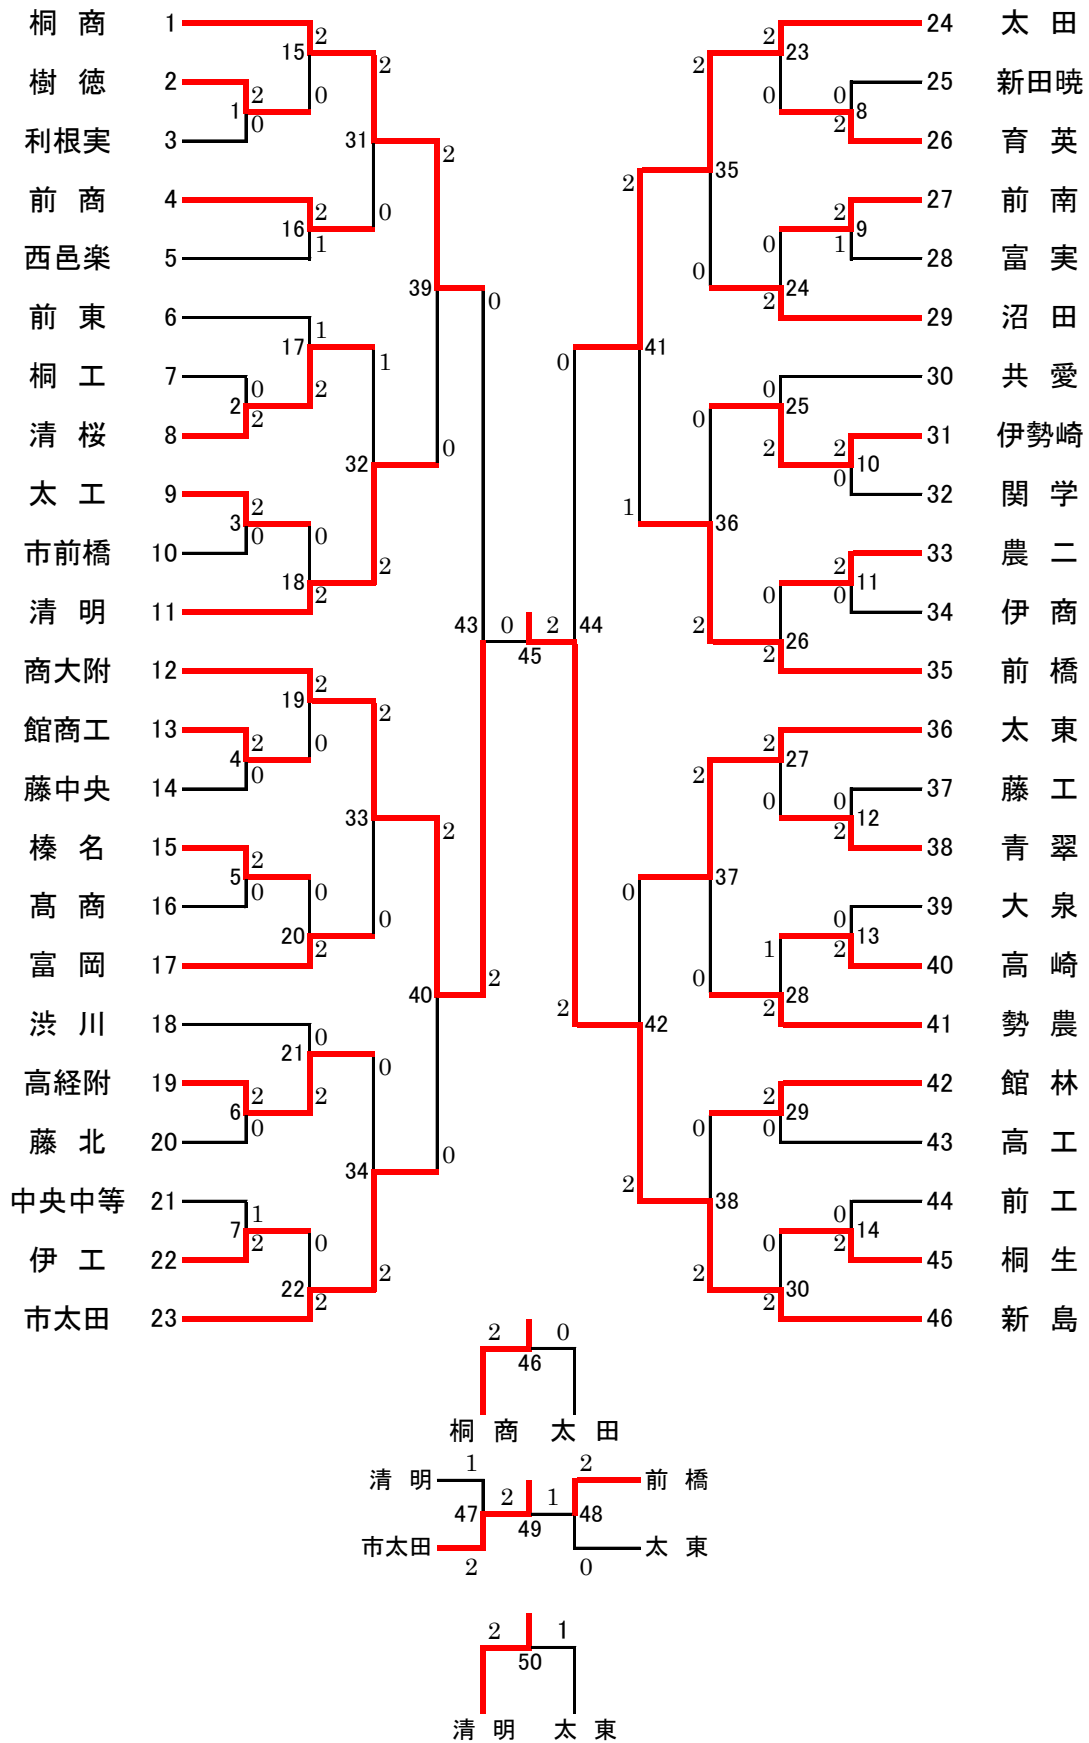

学校対抗戦MT
(46)

新島 は、48年ぶり2回目の優勝
新島、商大附、桐商、太田、市太田、前橋は関東大会出場

学校対抗戦WT
(35)

共愛 は、4回連続4回目の優勝
共愛、桐商、商大附、清明、桐生、市太田は関東大会出場