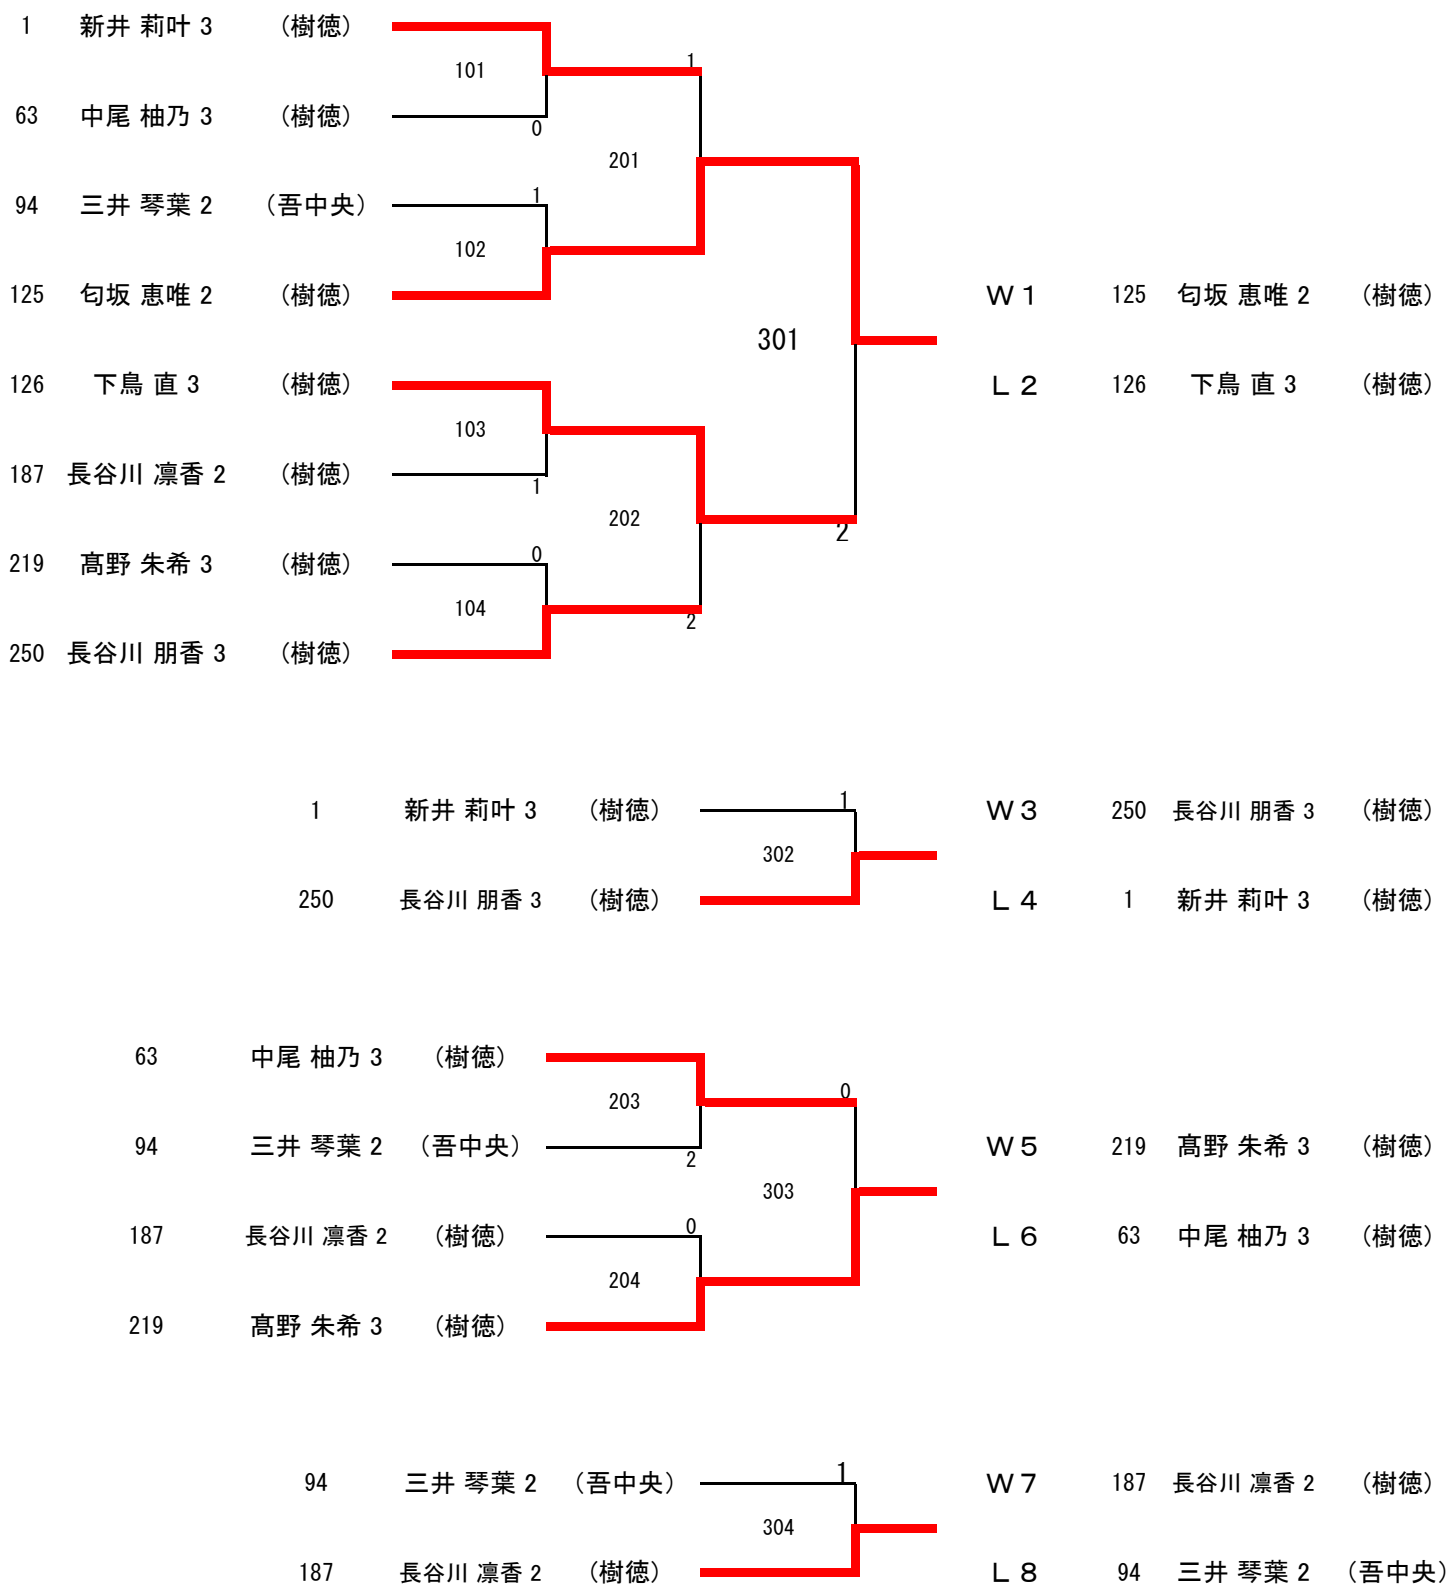

1～8位 順位決定トーナメント

9～16位代表決定リーグ

トーナメント表前半

	岡埜谷(吾中央)	高橋(前女)	福島(前女)	蛭間(前商)	P	勝	敗	順位
A 岡埜谷なずな 2(吾中央)		0-3	0-3	2-3	3			4
B 高橋 朋子 3(前女)	3-0		1-3	3-0	5			2
C 福島 優衣香 2(前女)	3-0	3-1		3-0	6			1
D 蛭間 凜乃 3(前商)	3-2	0-3	0-3		4			3

トーナメント表後半

	武井(沼女)	前橋(太女)	坂西(樹徳)	金子(前商)	P	勝	敗	順位
A 武井 紗希 3(沼女)		3-2	0-3	2-3	4			3
B 前橋 なつみ 2(太女)	2-3		0-3	2-3	3			4
C 坂西 真由子 2(樹徳)	3-0	3-0		2-3	5			2
D 金子 一華 2(前商)	3-2	3-2	3-2		6			1

試合順:①A-D、B-C ②A-C、B-D ③A-B、C-D

※各リーグ上位2名が代表となる。両リーグの同順位の選手2名の最終的な順位は、ベスト8決定戦で負けた相手の順位に応じて決定する。