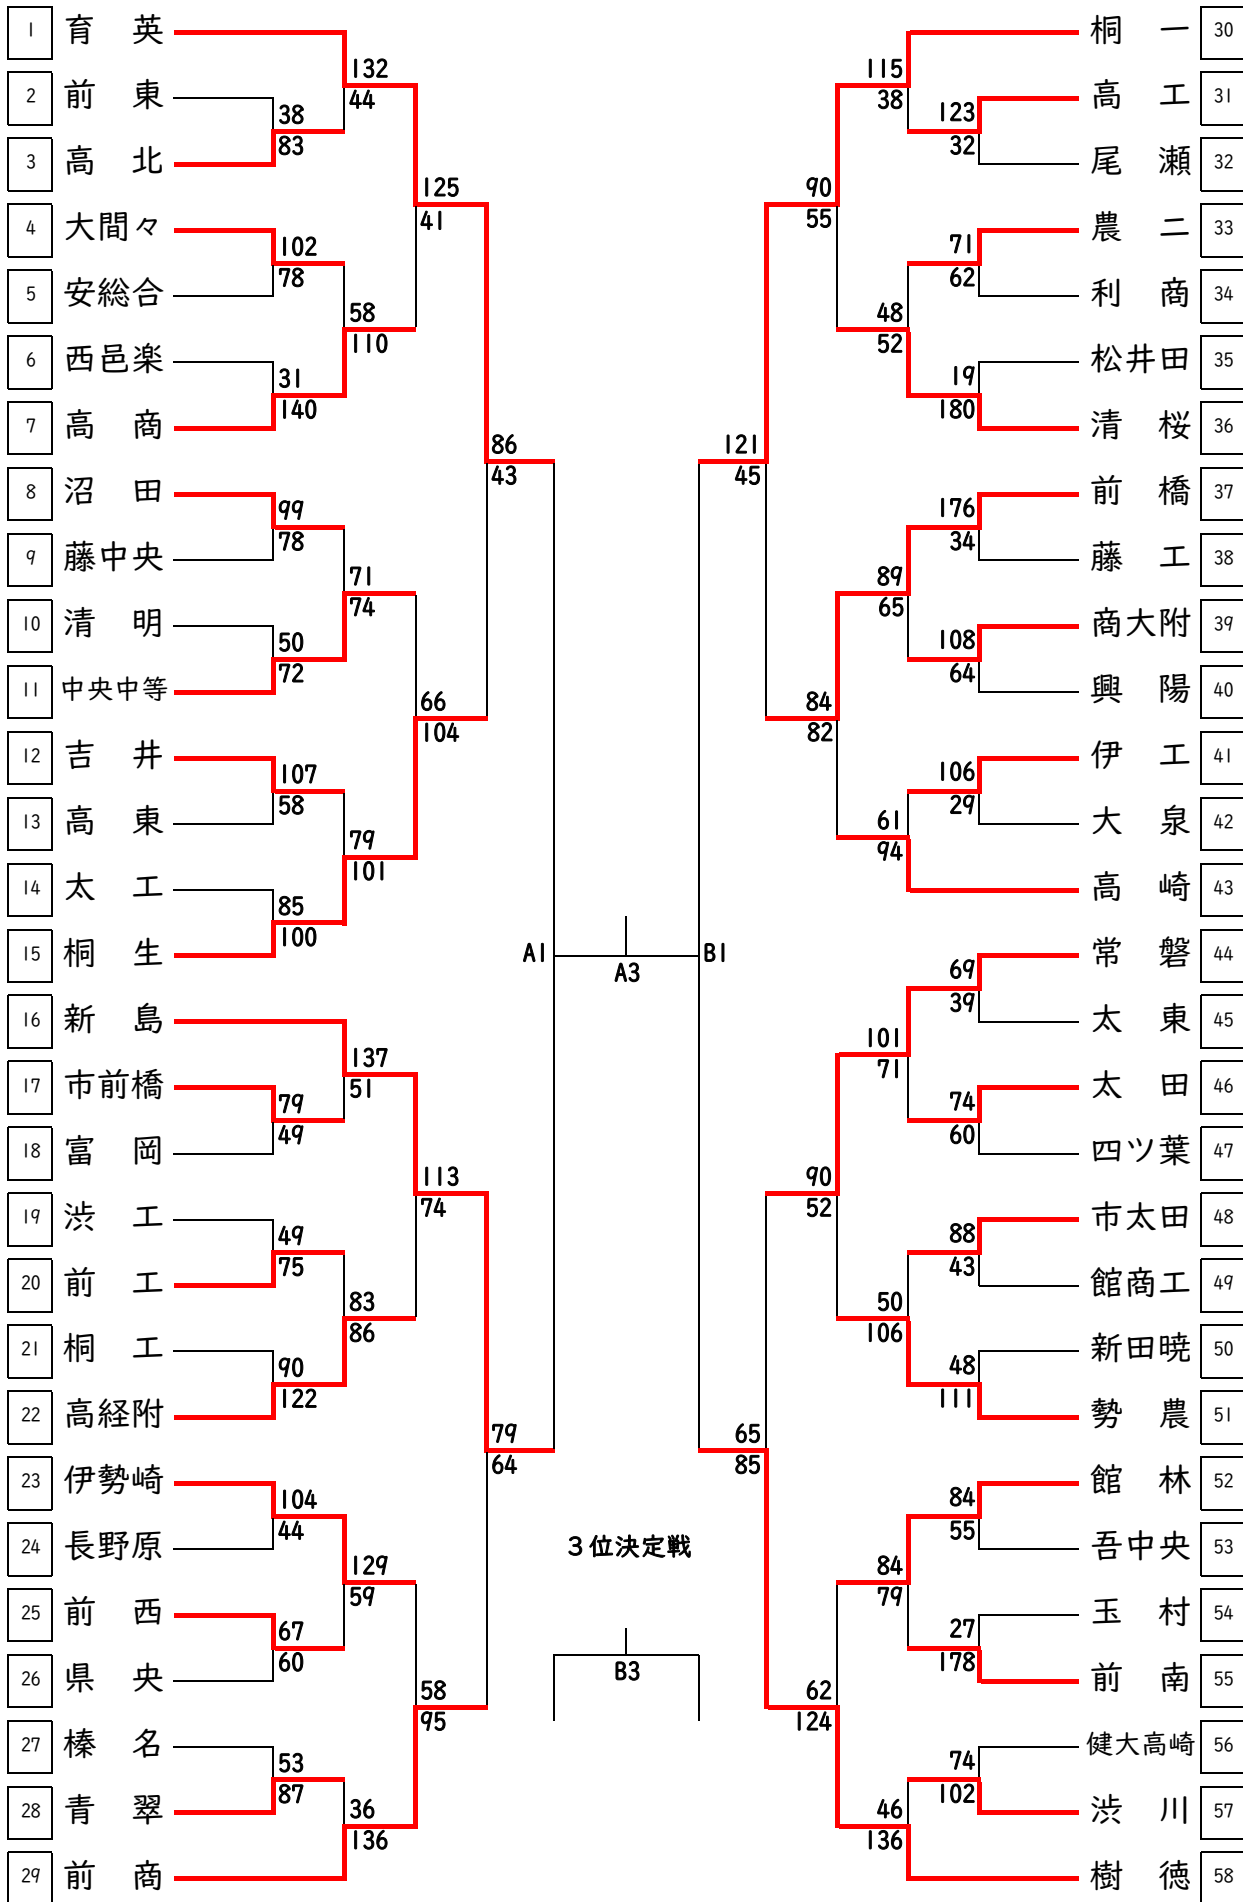

令和6年度第59回 群馬県高等学校総合体育大会バスケットボール競技会
兼 第78回 関東高等学校バスケットボール選手権大会県予選会

男子

5/12

会 場	
A・B 浜川体育館	

時 間	
5/12	
入場	試合
第1	8:00 9:30
第2	随時 11:30
第3	随時 13:30
第4	随時 15:30

- 1 育英
- 2 前東
- 3 高北
- 4 大間々
- 5 安総合
- 6 西邑楽
- 7 高商
- 8 沼田
- 9 藤中央
- 10 清明
- 11 中央中等
- 12 吉井
- 13 高東
- 14 太工
- 15 桐生
- 16 新島
- 17 市前橋
- 18 富岡
- 19 渋工
- 20 前工
- 21 桐工
- 22 高経附
- 23 伊勢崎
- 24 長野原
- 25 前西
- 26 県央
- 27 榛名
- 28 青翠
- 29 前商

A1 A3 B1

- 桐一 30
- 高工 31
- 尾瀬 32
- 農二 33
- 利商 34
- 松井田 35
- 清桜 36
- 前橋 37
- 藤工 38
- 商大附 39
- 興陽 40
- 伊工 41
- 大泉 42
- 高崎 43
- 常磐 44
- 太東 45
- 太田 46
- 四ツ葉 47
- 市太田 48
- 館商工 49
- 新田暁 50
- 勢農 51
- 館林 52
- 吾中央 53
- 玉村 54
- 前南 55
- 健大高崎 56
- 渋川 57
- 樹徳 58