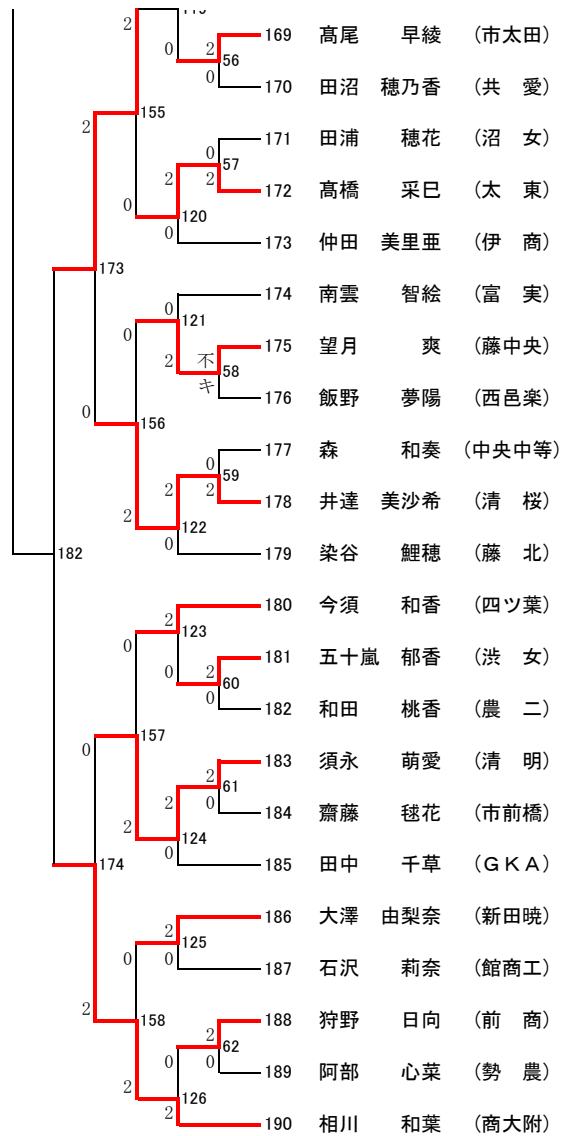

R6 県高校総体シングルス (MS)
(221)

218 220 219

R6 県高校総体シングルス (WS)
(190)

190