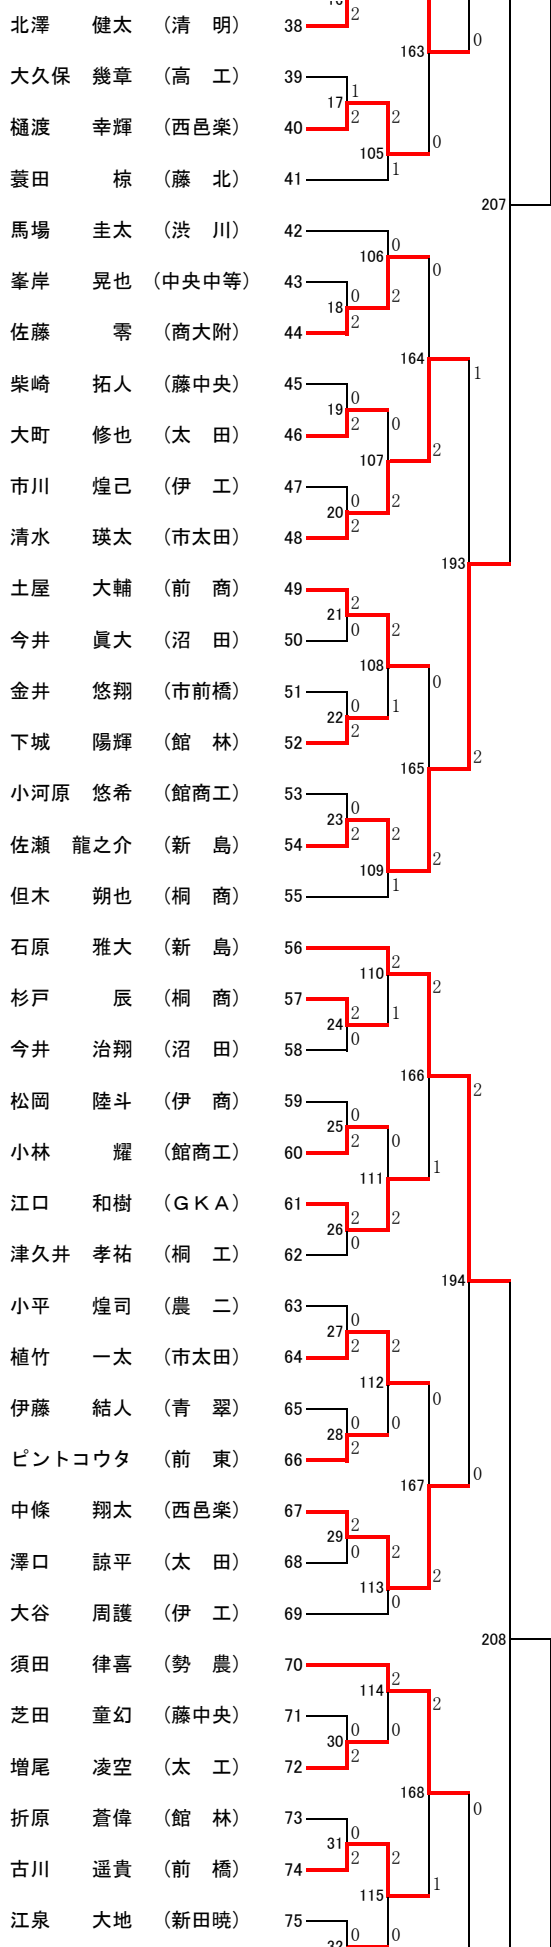

R6 県高校総体シングルス (MS)
(221)

218 220 219

R6 県高校総体シングルス (WS)
(190)

190