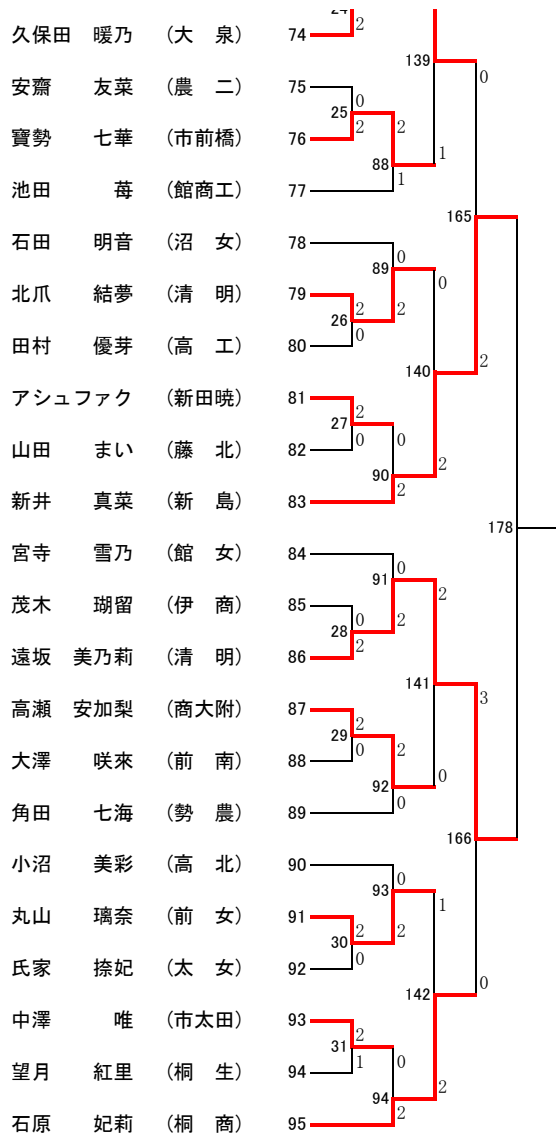

R6 県高校総体シングルス (MS)
(221)

218 220 219

R6 県高校総体シングルス (WS)
(190)

190