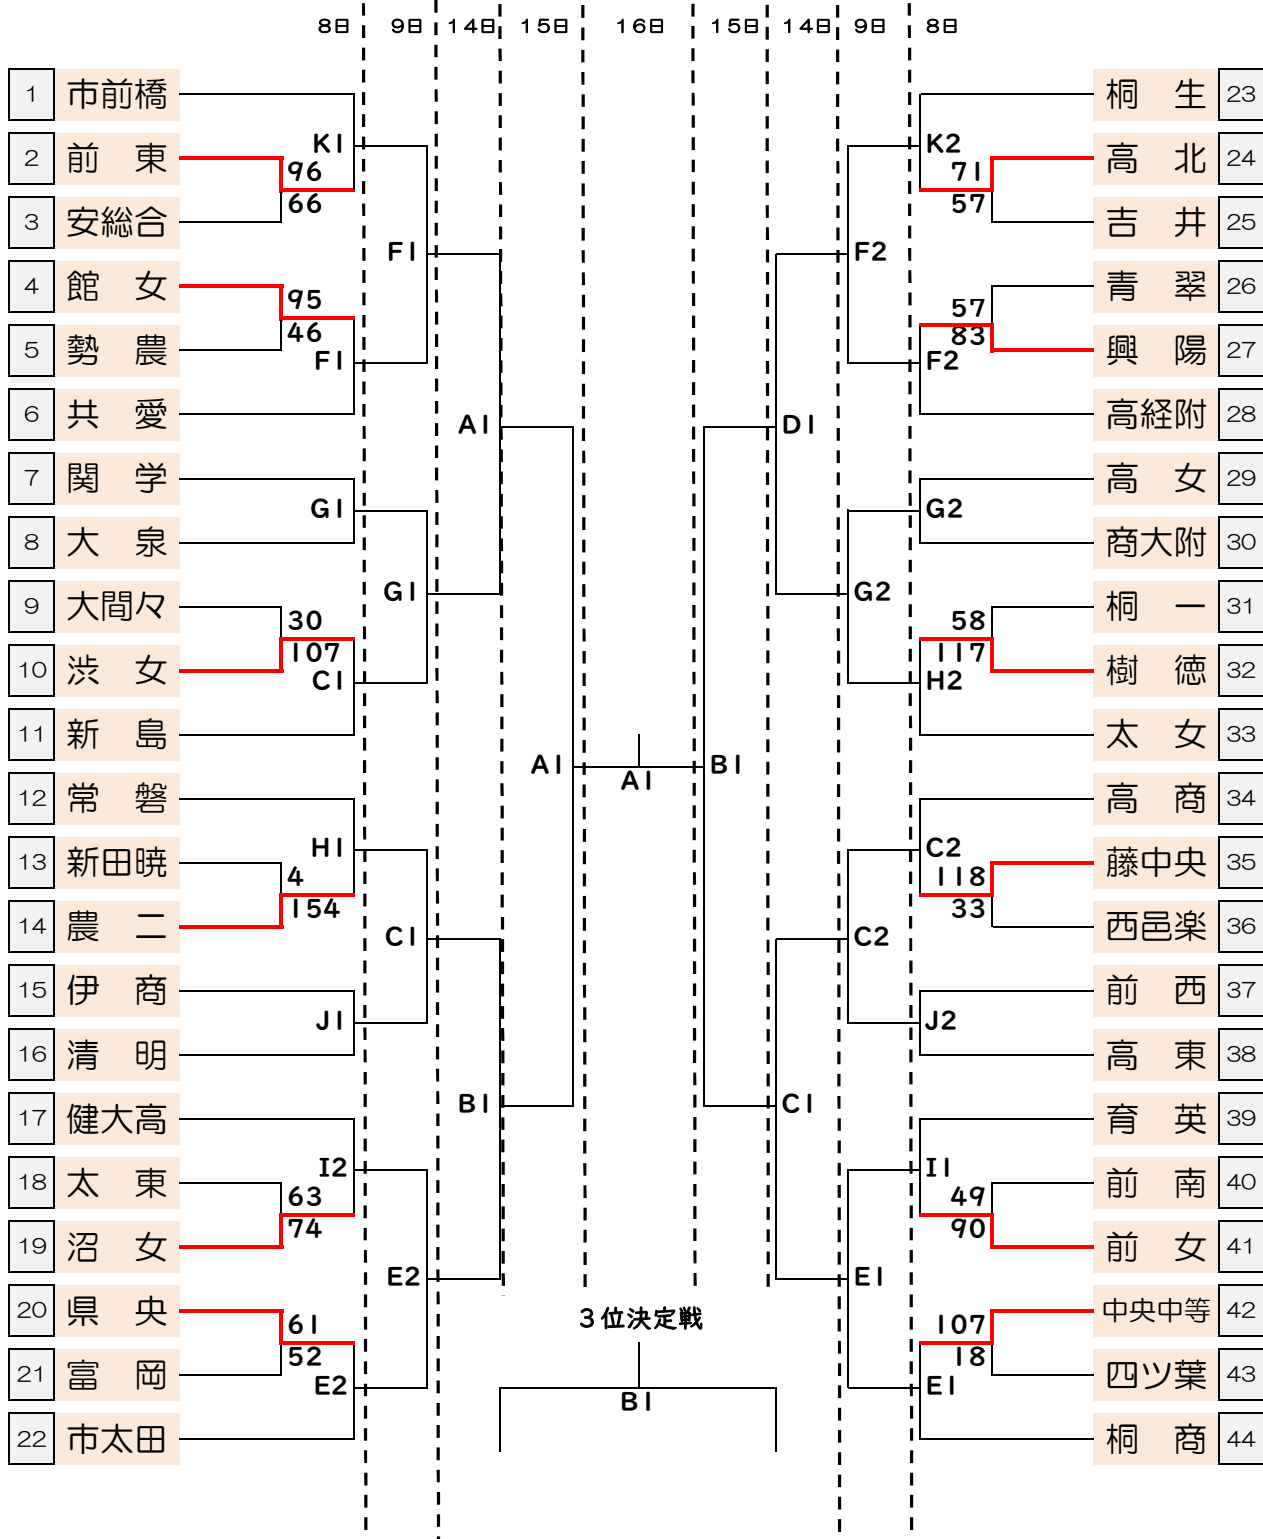

令和3年度第56回 群馬県高等学校総合体育大会バスケットボール競技会
兼 第75回 関東高等学校バスケットボール選手権大会県予選会

女子

会場	
AB	浜川体育館
C,D	高商
E	市太田
F	前橋
G	桐工
H	常磐
I	高崎
J	高東
K	吉井

時間	
8・9日	
第1・2試合チーム集合8:00	
アップ	8:15
第1	9:00
アップ	9:45
第2	10:45
第3・4試合チーム集合12:30	
アップ	12:45
第3	13:30
アップ	14:15
第4	15:15

14・15・16日	
入場9:30	
アップ	9:45
第1	10:30
入場13:00	
アップ	13:15
第2	14:00