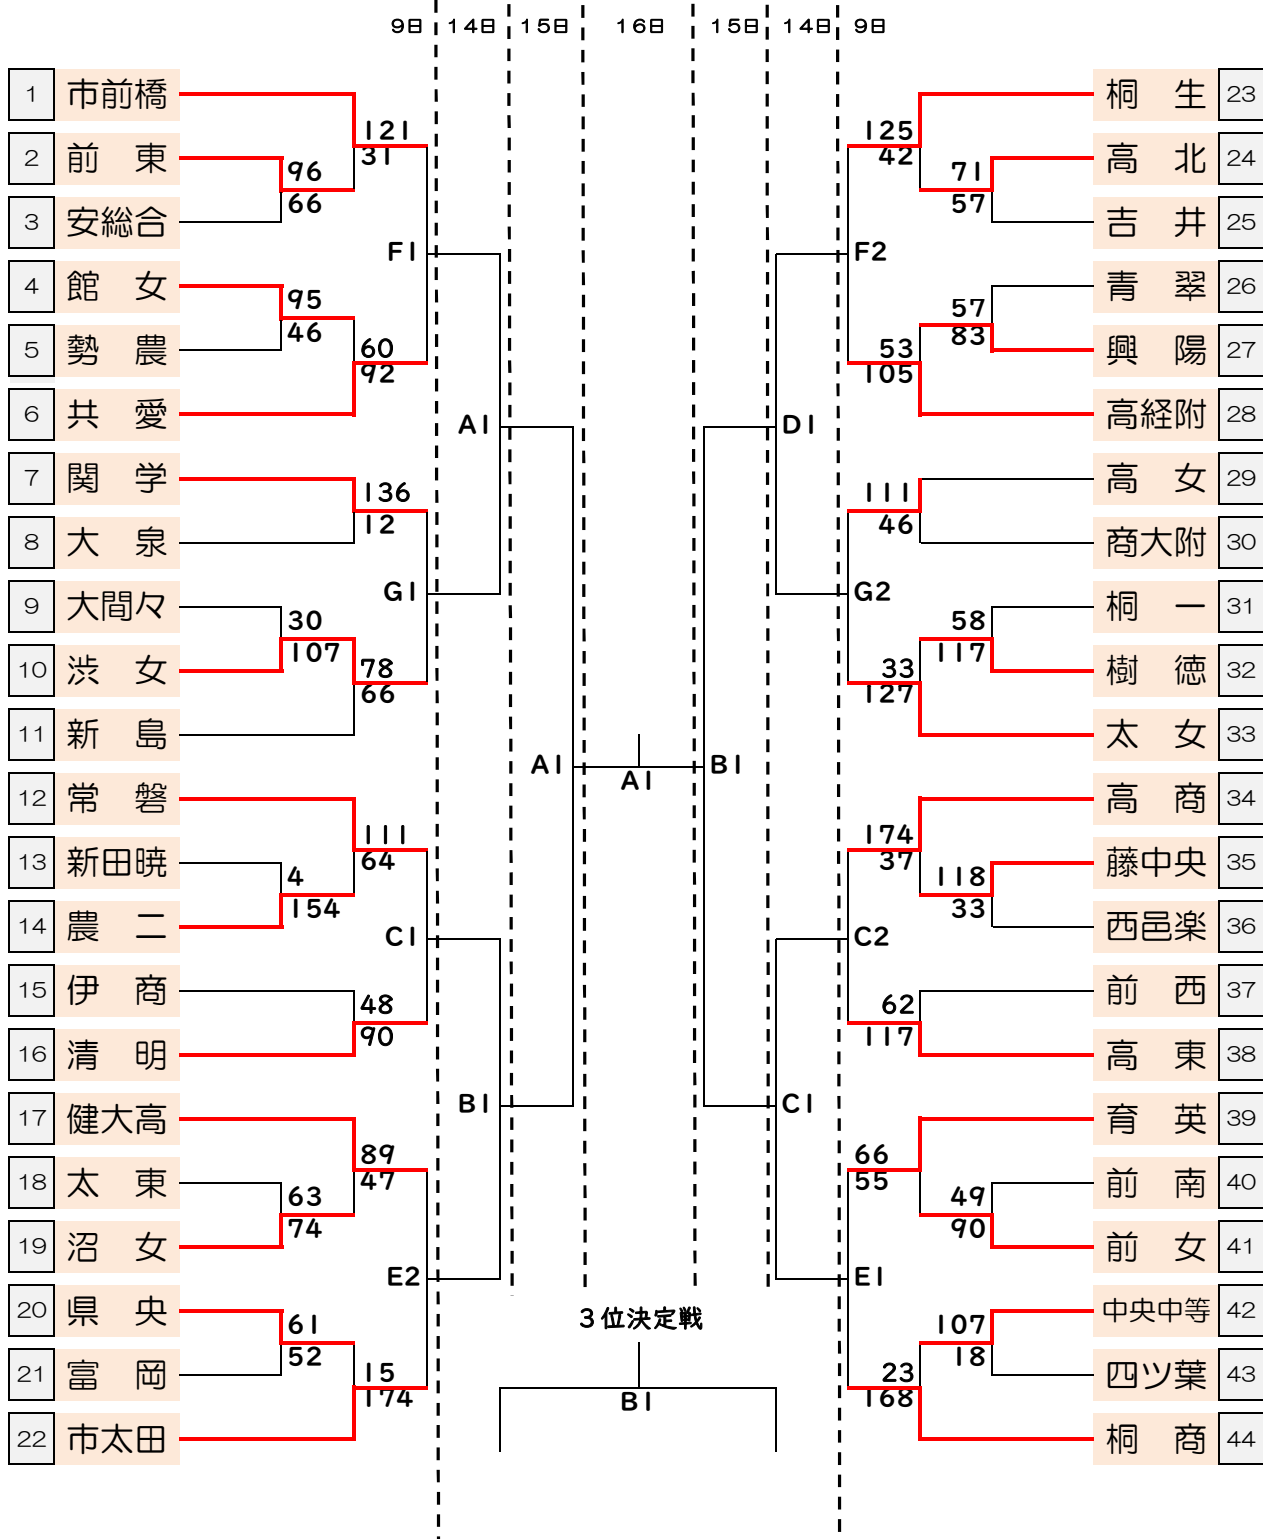

令和3年度第56回 群馬県高等学校総合体育大会バスケットボール競技会
兼 第75回 関東高等学校バスケットボール選手権大会県予選会

女子

会場	
AB	浜川体育館
CD	高商
E	市太田
F	前橋
G	桐工

時間	
9日	
第1・2試合チーム集合 8:00	
アップ	8:15
第1	9:00
アップ	9:45
第2	10:45
第3・4試合チーム集合 12:30	
アップ	12:45
第3	13:30
アップ	14:15
第4	15:15

14・15・16日	
入場 9:30	
アップ	9:45
第1	10:30
入場 13:00	
アップ	13:15
第2	14:00