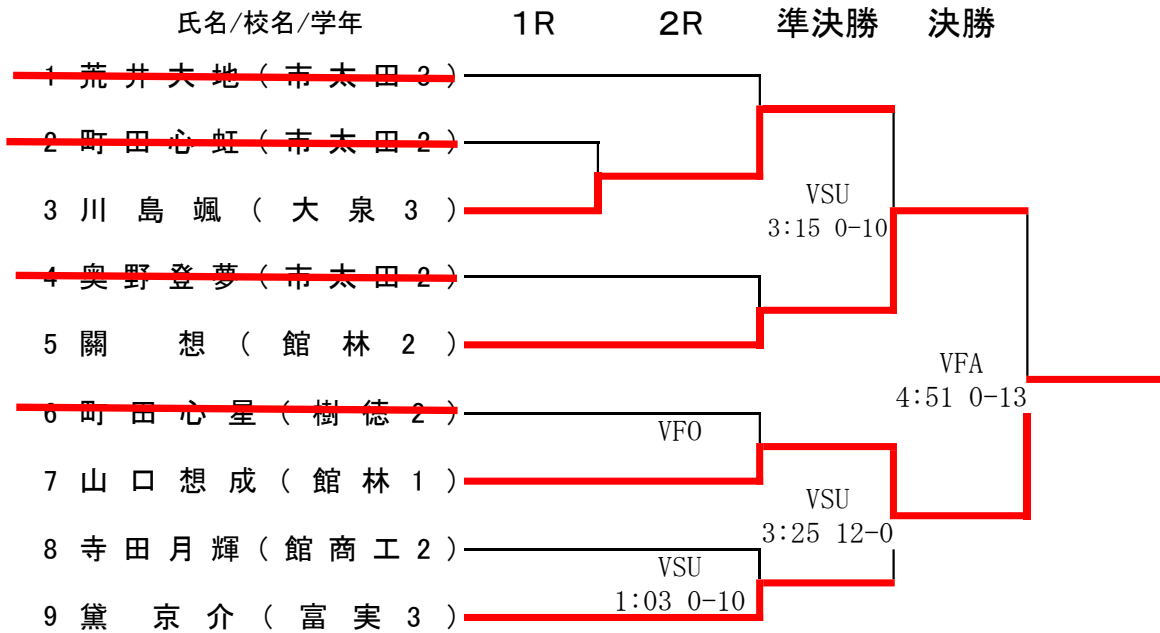

Fスタイル55kg級