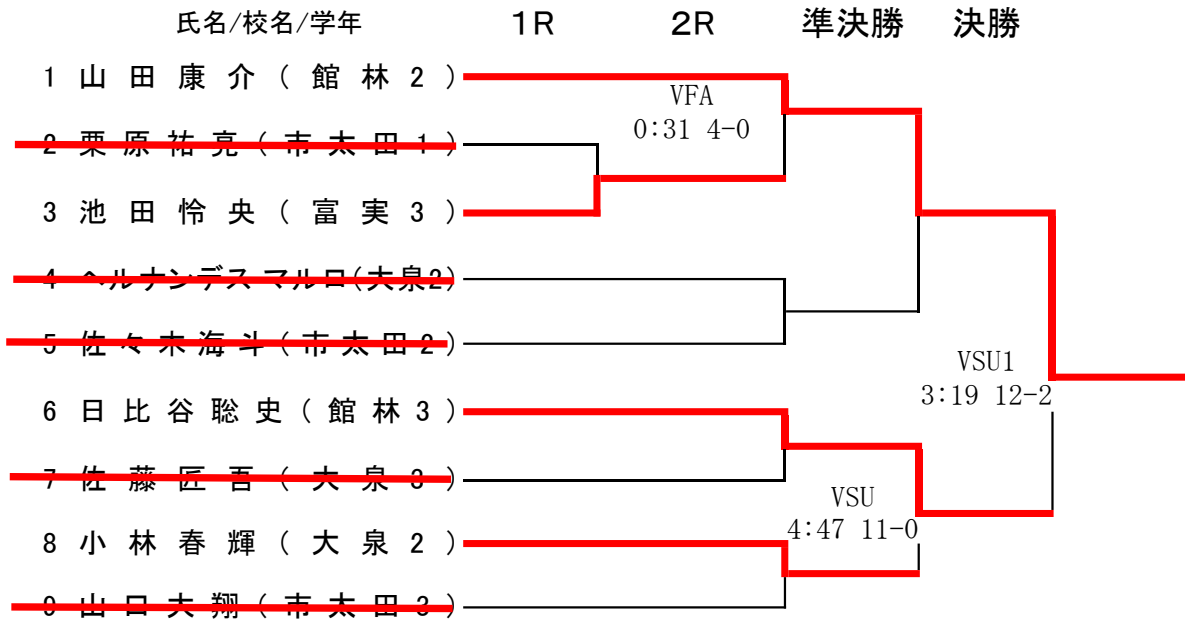

準決勝敗退者

3/4位決定戦

8 小林 春輝 (大泉 2)

2R敗退者

敗1R 5/6位決定戦

3 池田 怜央 (富実 3)

Fスタイル71kg級

氏名/校名/学年	1R	2R	準決勝	決勝
1 上村 朋也 (館林 2)		VSU 0:32 10-0	VFA 0:24 8-0	VSU 0:26 10-0
2 眞塩 悠 (前西 1)				
3 梅澤 仁夫 (興陽 3)			VFA 0:24 8-0	VSU 0:26 10-0
4 和田 滉二郎 (館林 1)	VSU1 2:33 2-12			
5 山田 成斗 (前西 1)			VFA 0:24 8-0	VSU 0:26 10-0
6 阿部 颯太 (市太田 1)				
7 加藤 遥空 (市太田 2)			VFA 0:24 8-0	VSU 0:26 10-0
8 小幡 磨織 (館商工 3)		VP01 6:00 6-1		
9 苫米地 勘太 (館林 1)	VSU 0:19 10-0		VP01 6:00 14-8	VSU 0:26 10-0
10 二宮 慎太郎 (大泉 1)				
11 赤坂 凌汰 (館商工 2)	VFA 5:00 6-0	VFA 0:55 0-4	VP01 6:00 14-8	VSU 0:26 10-0
12 南雲 優音 (館商工 1)				
13 山本 航太 (興陽 3)			VP01 6:00 14-8	VSU 0:26 10-0
準決勝敗退者		3/4位決定戦		
5 山田 成斗 (前西 1)	VFA 1:23 6-3			
13 山本 航太 (興陽 3)				
2R敗退者		敗1R	5/6位決定戦	
2 眞塩 悠 (前西 1)			VSU1 3:32 1-12	
9 苫米地 勘太 (館林 1)	VSU 1:48 10-0			
11 赤坂 凌汰 (館商工 2)				