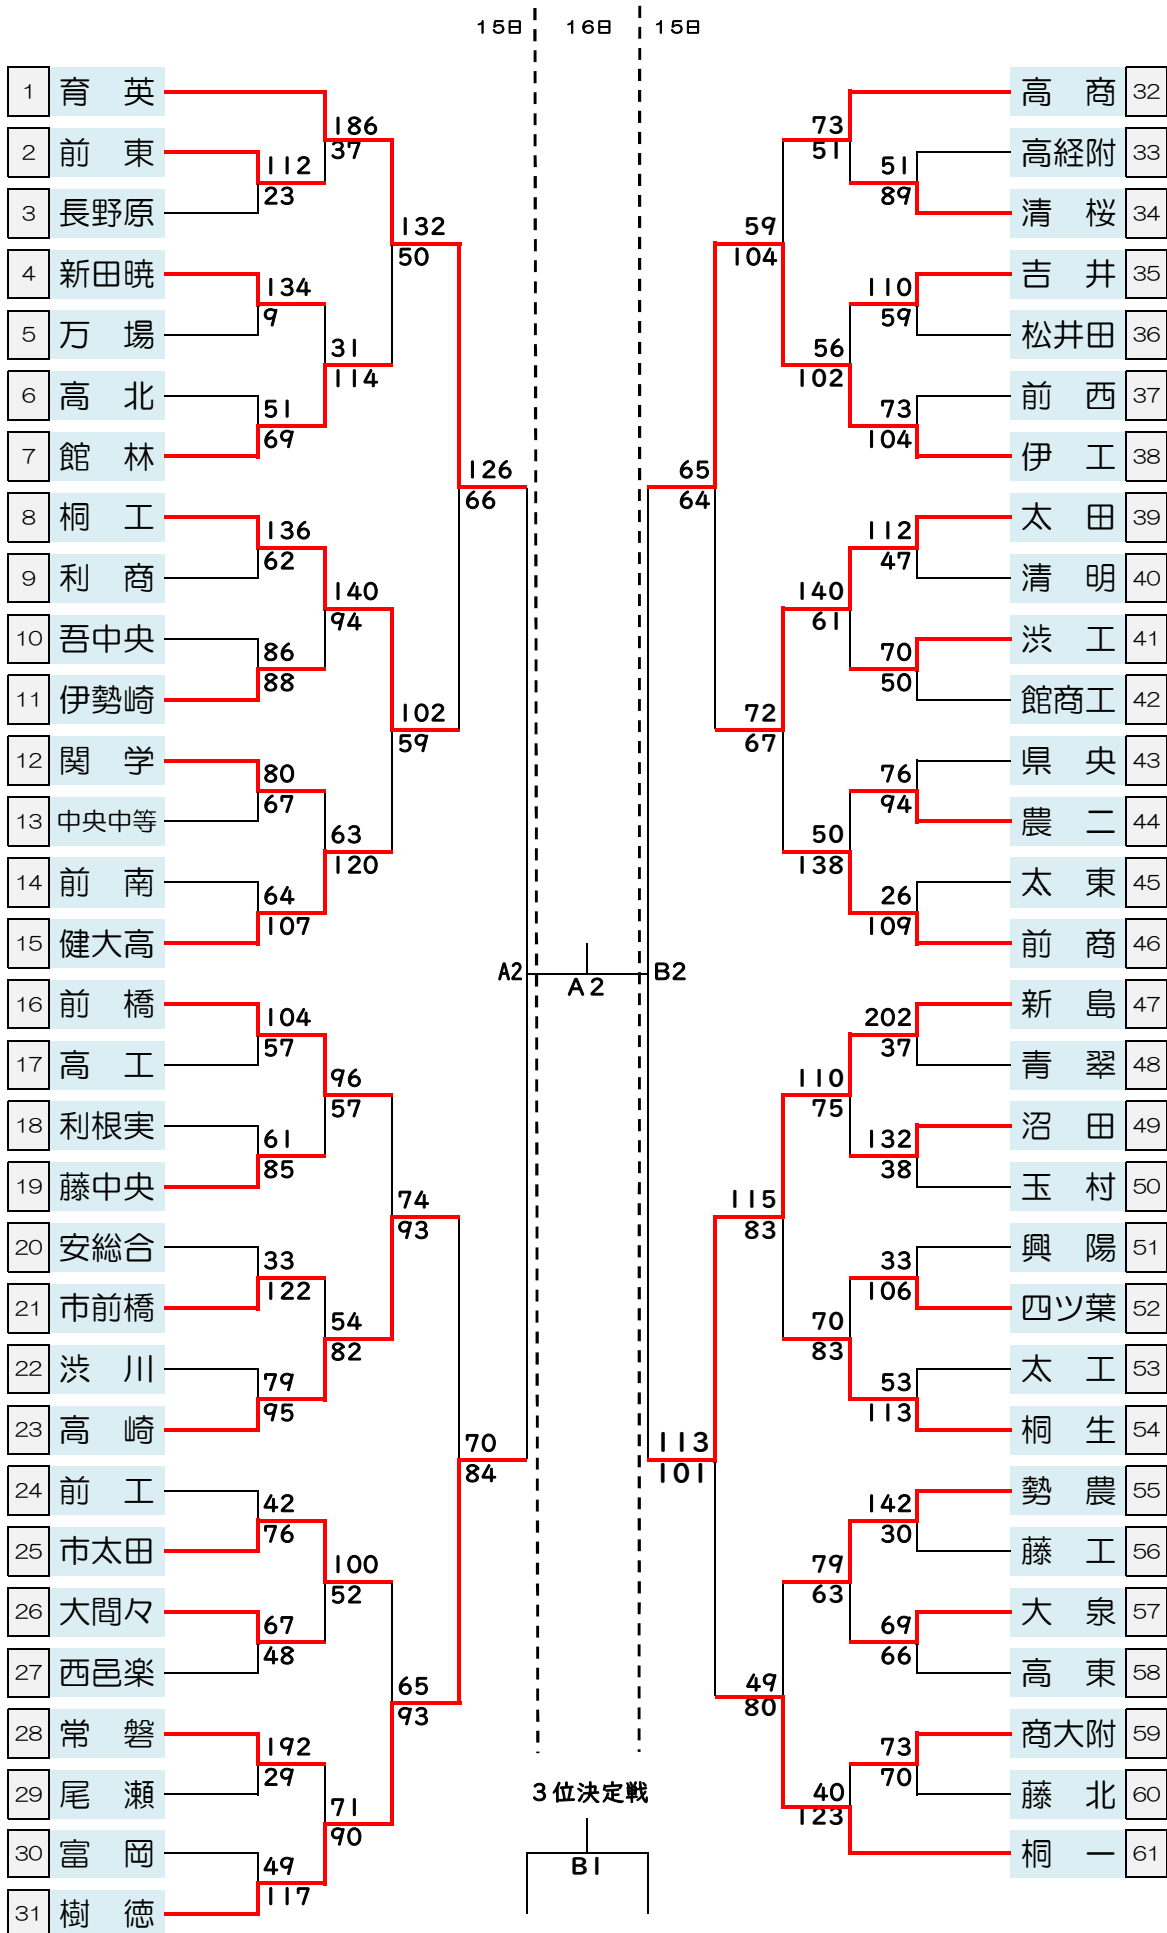

令和3年度第56回 群馬県高等学校総合体育大会バスケットボール競技会
兼 第75回 関東高等学校バスケットボール選手権大会県予選会

男子

会場
A/B 浜川体育館
C 高商

時間
15・16日
入場 9:30
アップ 9:45
第1 10:30
入場 13:00
アップ 13:15
第2 14:00

令和3年度第56回 群馬県高等学校総合体育大会バスケットボール競技会
兼 第75回 関東高等学校バスケットボール選手権大会県予選会

女子

会場	
AB	浜川体育館
C	高商

時間	
15・16日	
入場9:30	
アップ	9:45
第1	10:30
入場13:00	
アップ	13:15
第2	14:00