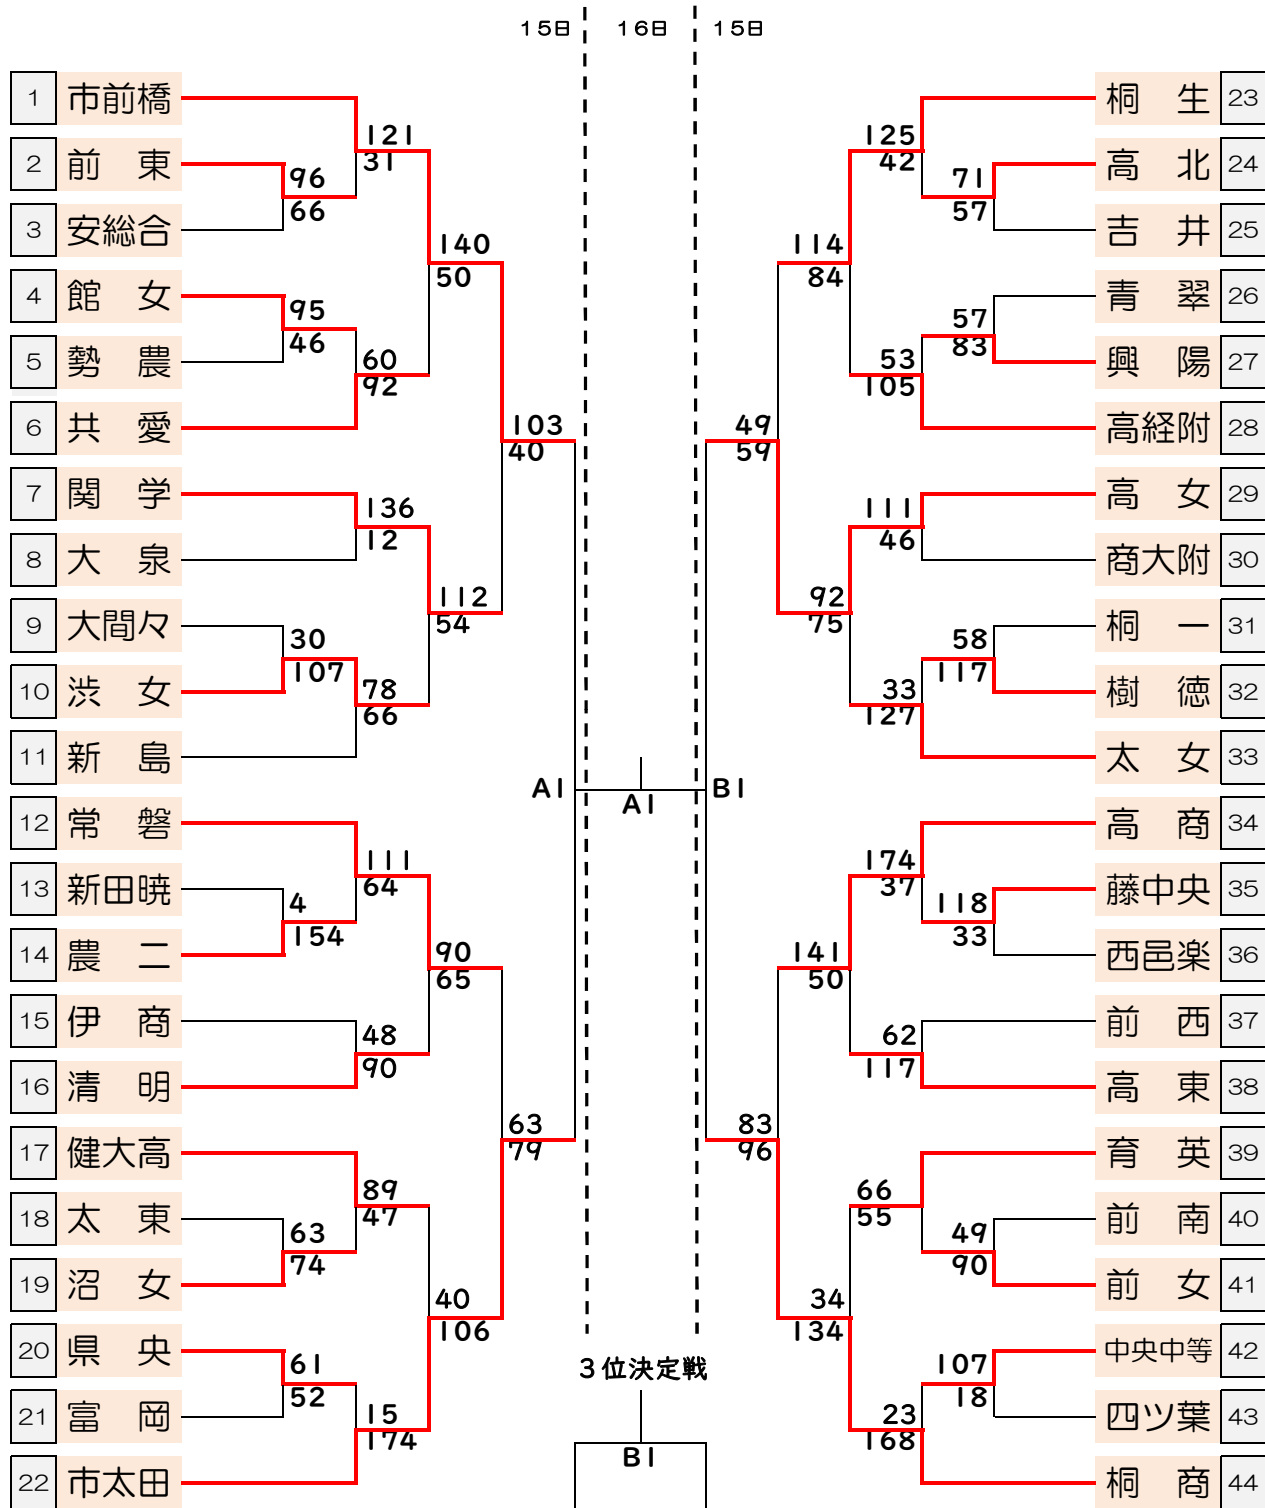

令和3年度第56回 群馬県高等学校総合体育大会バスケットボール競技会
兼 第75回 関東高等学校バスケットボール選手権大会県予選会

男子

会場
A/B 浜川体育館
C 高商

時間
15・16日
入場 9:30
アップ 9:45
第1 10:30
入場 13:00
アップ 13:15
第2 14:00

令和3年度第56回 群馬県高等学校総合体育大会バスケットボール競技会
兼 第75回 関東高等学校バスケットボール選手権大会県予選会

女子

会場	
AB	浜川体育館
C	高商

時間	
15・16日	
入場9:30	
アップ	9:45
第1	10:30
入場13:00	
アップ	13:15
第2	14:00