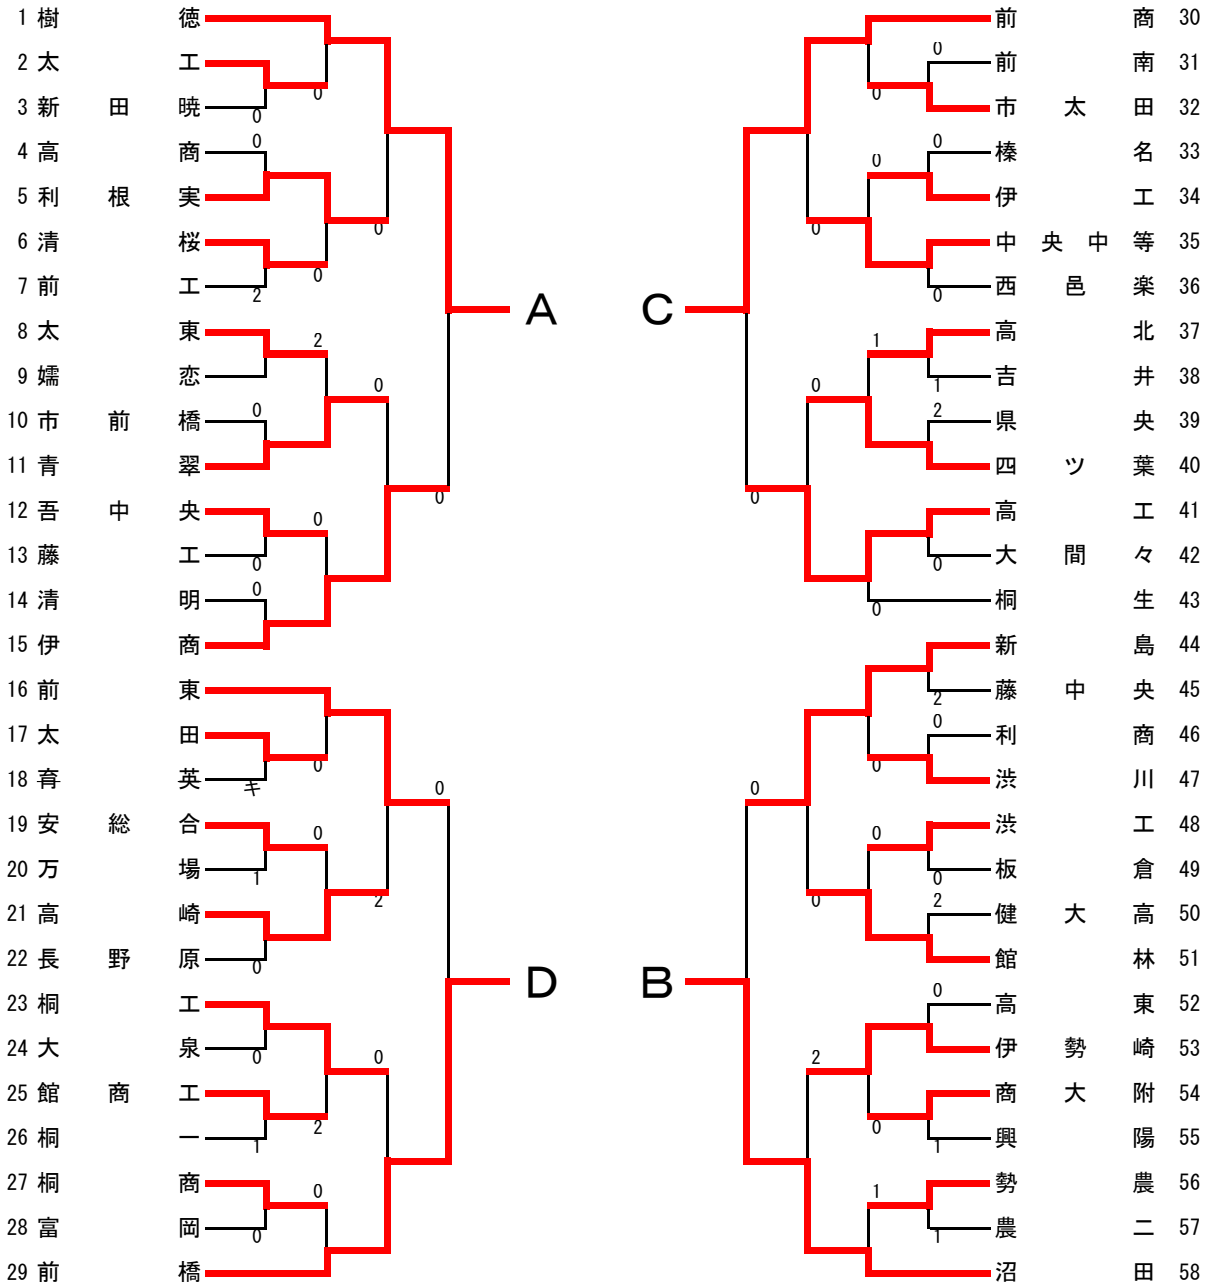

女子学校対抗

【決勝リーグ】

	樹	徳前	商前	東高	商	勝	敗	順位
A 樹								
B 前								
C 前								
D 高								

【順位決定リーグ】

	伊	商沼	女前	女吾中央	勝	敗	順位
A 伊							
B 沼							
C 前							
D 吾							

<試合順序>

①
A-D
B-C

②
A-C
B-D

③
A-B
C-D

※上位3校は、6月5日～6日に茨城県神栖市かみす防災アリーナで開催される関東大会に出場。

△△高校 ○年ぶり○回目の優勝

△△高校 ○○高校、関東大会出場

男子学校対抗

【決勝リーグ】

	樹	徳	沼	田	前	商	前	橋	勝	敗	順位	位
A	樹	徳										
B		沼	田									
C			前	商								
D				前	橋							

【順位決定リーグ】

	伊	商	新	島	高	工	前	東	勝	敗	順位	位
A	伊	商										
B		新	島									
C			高	工								
D				前	東							

<対戦順序>

①

A-D

B-C

②

A-C

B-D