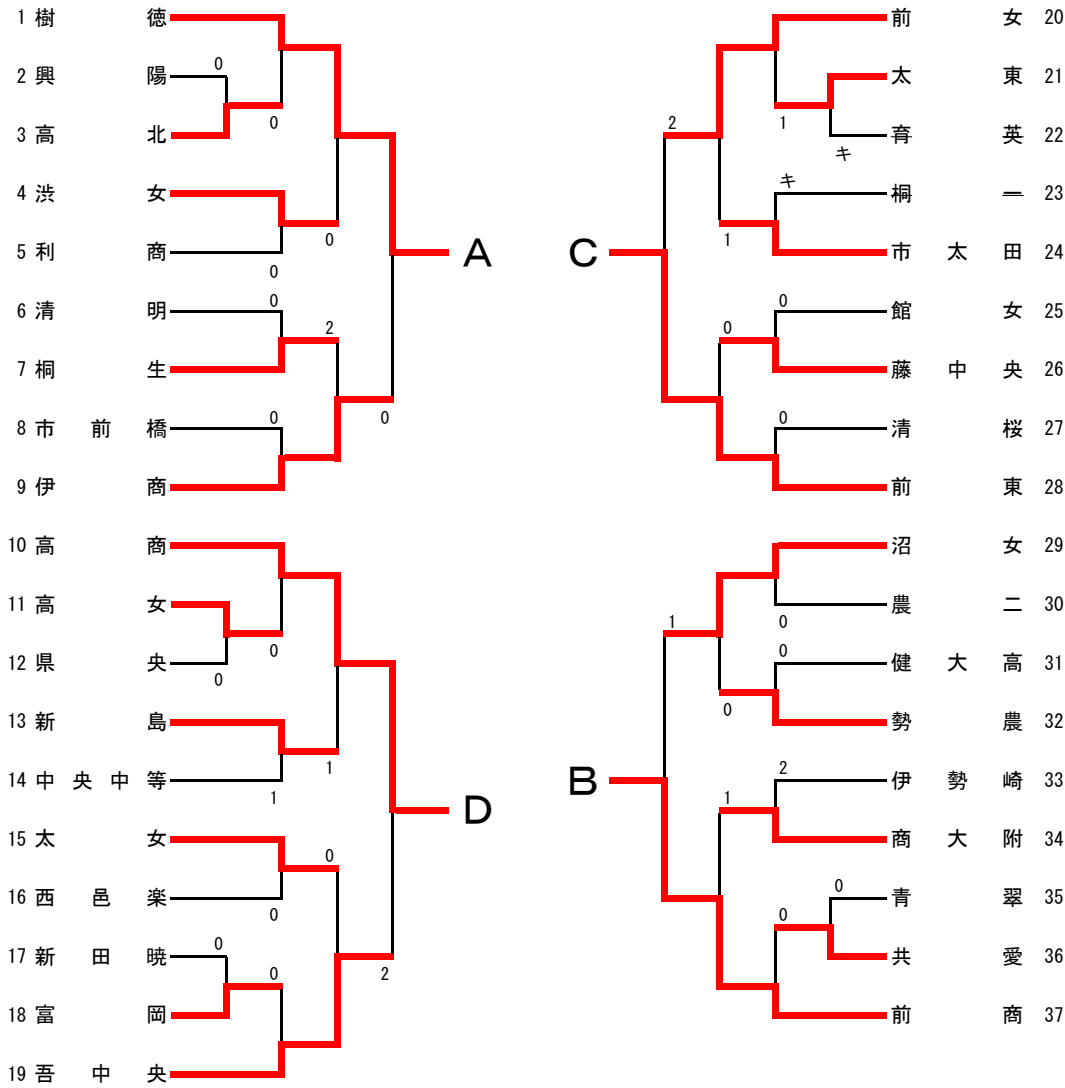

女子学校対抗

【決勝リーグ】

	樹	徳前	商前	東高	商	勝	敗	順位
A 樹								
B 前								
C 前								
D 高								

【順位決定リーグ】

	伊	商沼	女前	女吾中央	勝	敗	順位
A 伊							
B 沼							
C 前							
D 吾							

<試合順序>

①
A-D
B-C

②
A-C
B-D

③
A-B
C-D

※上位3校は、6月5日～6日に茨城県神栖市かみす防災アリーナで開催される関東大会に出場。

△△高校 ○年ぶり○回目の優勝

△△高校 ○○高校、関東大会出場

男子学校対抗

【決勝リーグ】

	樹	徳	沼	田	前	商	前	橋	勝	敗	順位	位
A	樹	徳										
B		沼	田									
C			前	商								
D				前	橋							

【順位決定リーグ】

	伊	商	新	島	高	工	前	東	勝	敗	順位	位
A	伊	商										
B		新	島									
C			高	工								
D				前	東							

<対戦順序>

①

A-D

B-C

②

A-C

B-D