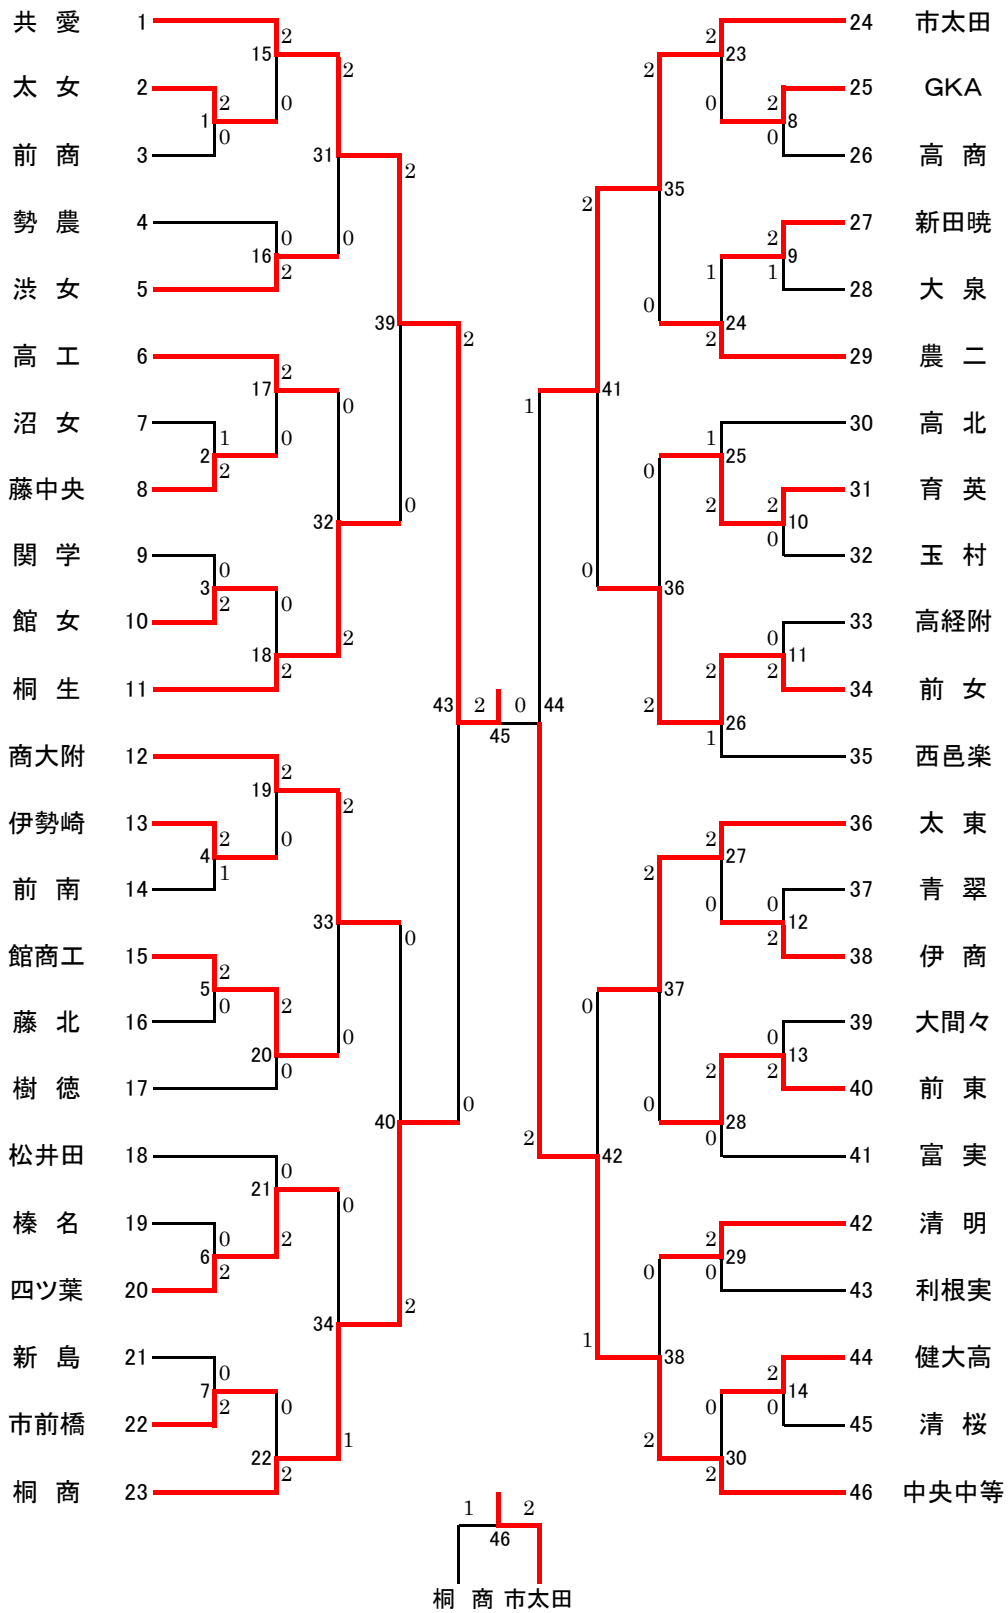

学校対抗戦MT
(48)

桐生商業 は、4年ぶり21回目の優勝
桐生商業、桐生、太田工業、新島学園は関東大会出場

学校対抗戦WT
(46)

共愛学園 は、初優勝
共愛学園、中央中等、市立太田、桐生商業は関東大会出場