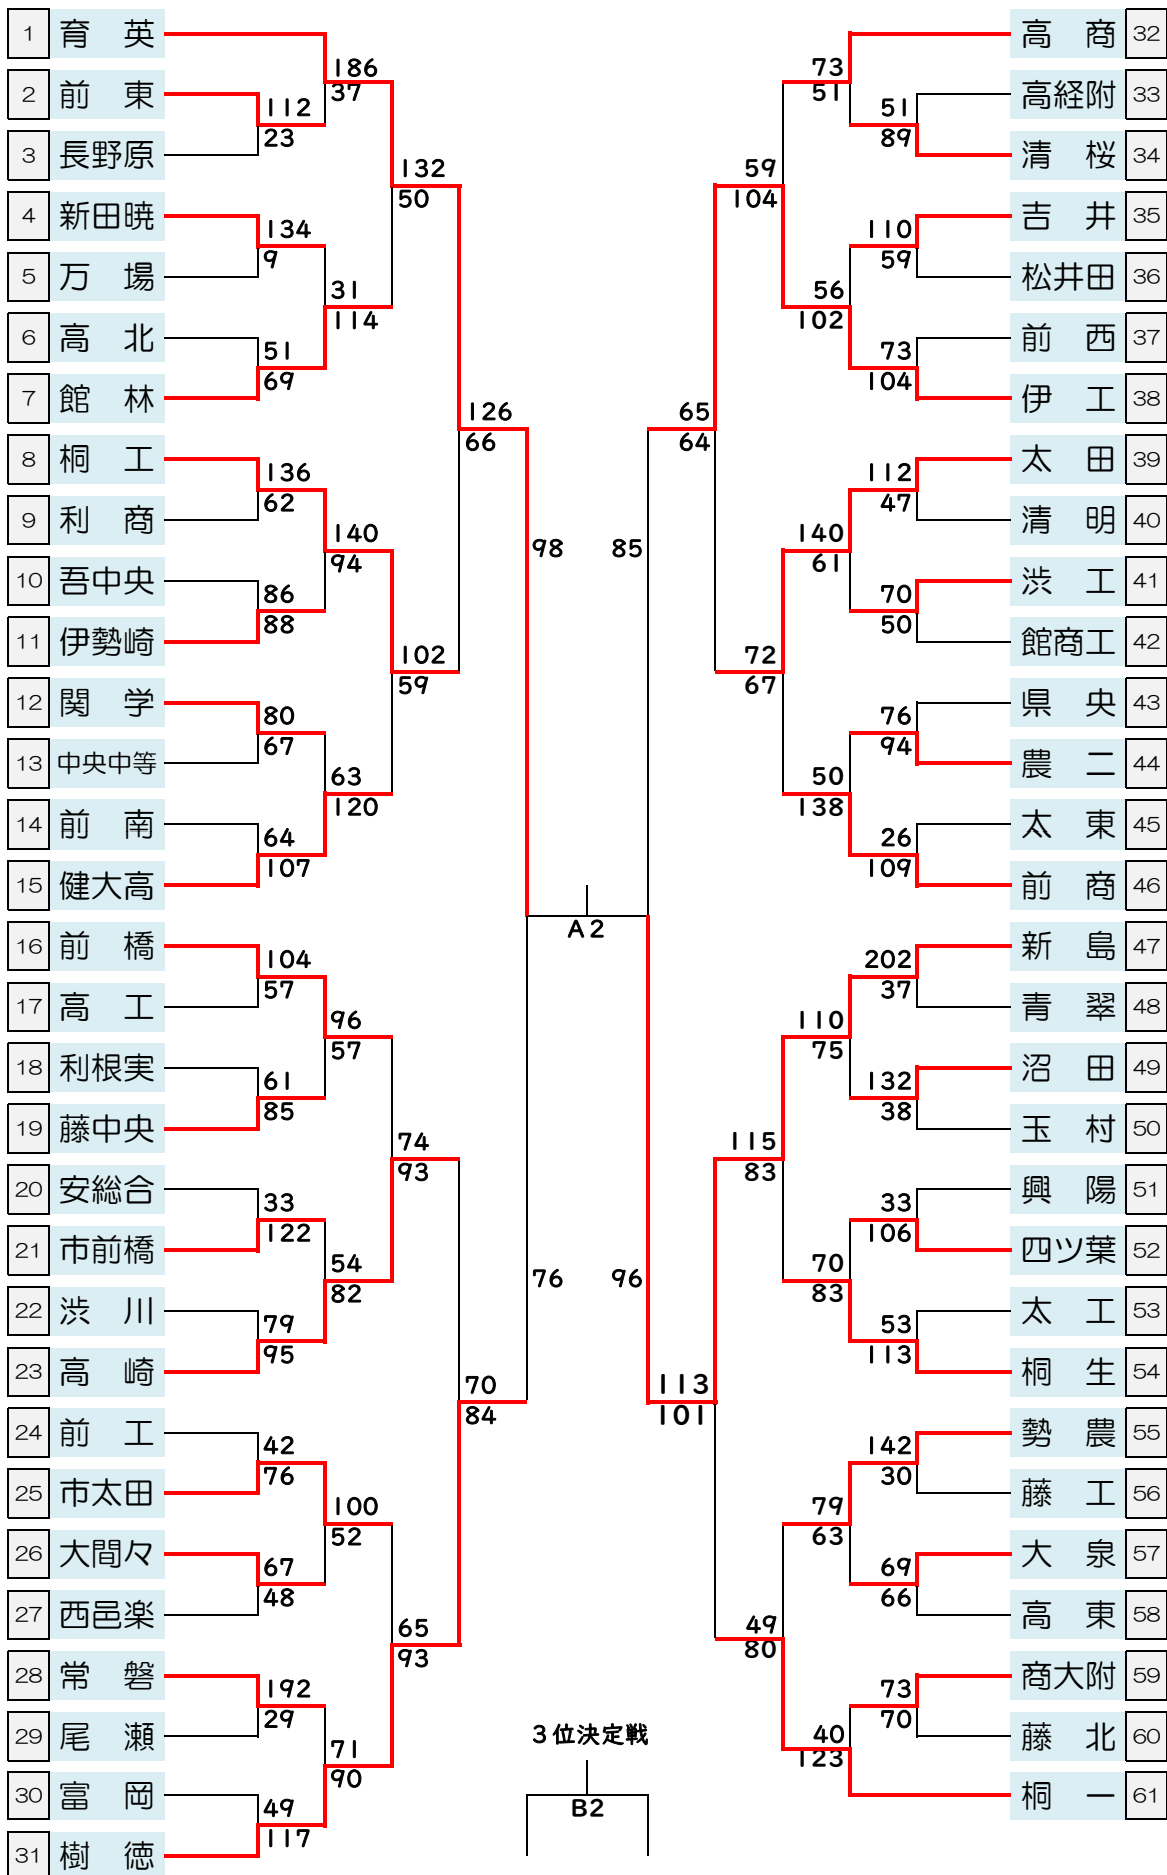

令和3年度第56回 群馬県高等学校総合体育大会バスケットボール競技会
兼 第75回 関東高等学校バスケットボール選手権大会県予選会

男子

16日

会場	
AB	浜川体育館
C	高商

時間	
16日	
入場9:30	
アップ	9:45
第1	10:30
入場13:00	
アップ	13:15
第2	14:00

令和3年度第56回 群馬県高等学校総合体育大会バスケットボール競技会
兼 第75回 関東高等学校バスケットボール選手権大会県予選会

女子

16日

会場	
AB	浜川体育館
C	高商

時間	
16日	
入場	9:30
アップ	9:45
第1	10:30
入場	13:00
アップ	13:15
第2	14:00