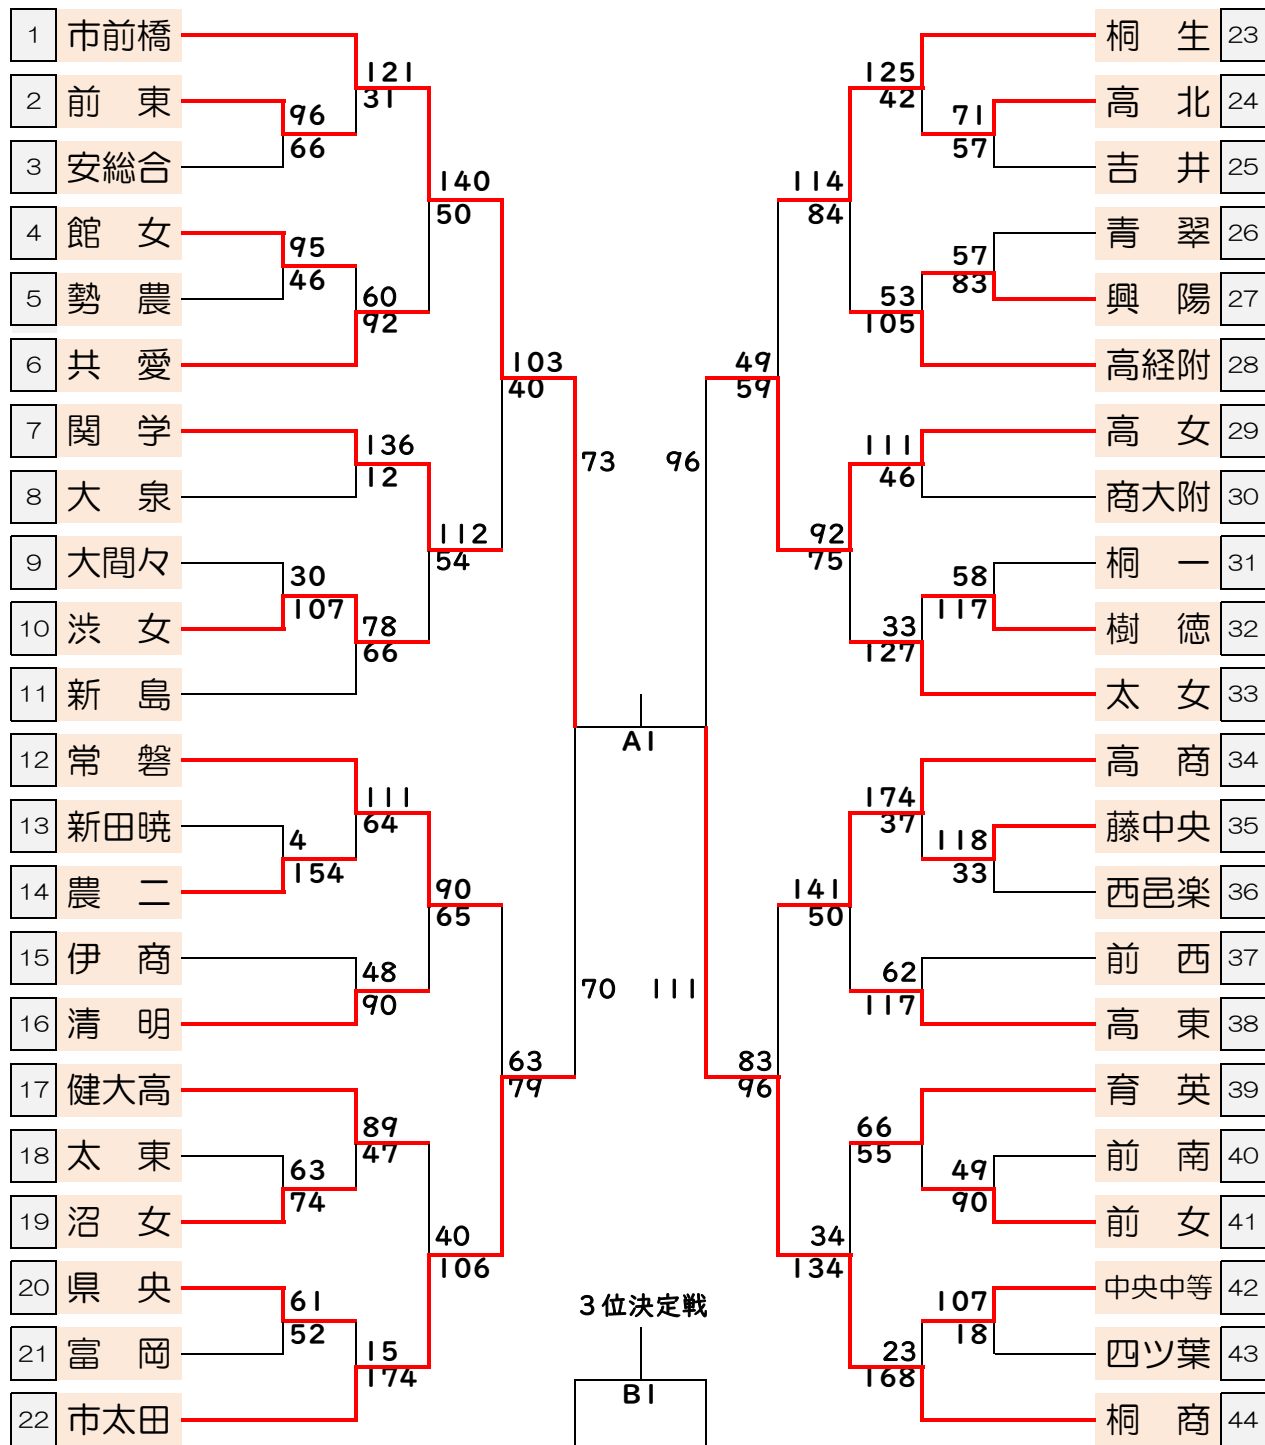

令和3年度第56回 群馬県高等学校総合体育大会バスケットボール競技会
兼 第75回 関東高等学校バスケットボール選手権大会県予選会

男子

16日

会場	
AB	浜川体育館
C	高商

時間	
16日	
入場9:30	
アップ	9:45
第1	10:30
入場13:00	
アップ	13:15
第2	14:00

令和3年度第56回 群馬県高等学校総合体育大会バスケットボール競技会
兼 第75回 関東高等学校バスケットボール選手権大会県予選会

女子

16日

会場	
AB	浜川体育館
C	高商

時間	
16日	
入場	9:30
アップ	9:45
第1	10:30
入場	13:00
アップ	13:15
第2	14:00