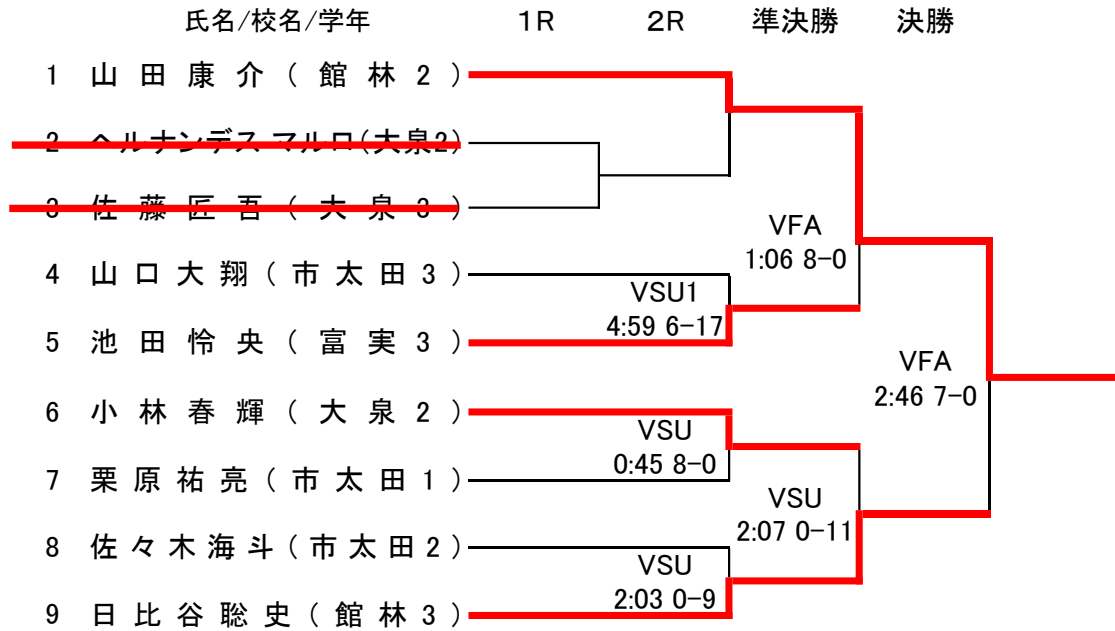

Gスタイル60kg級