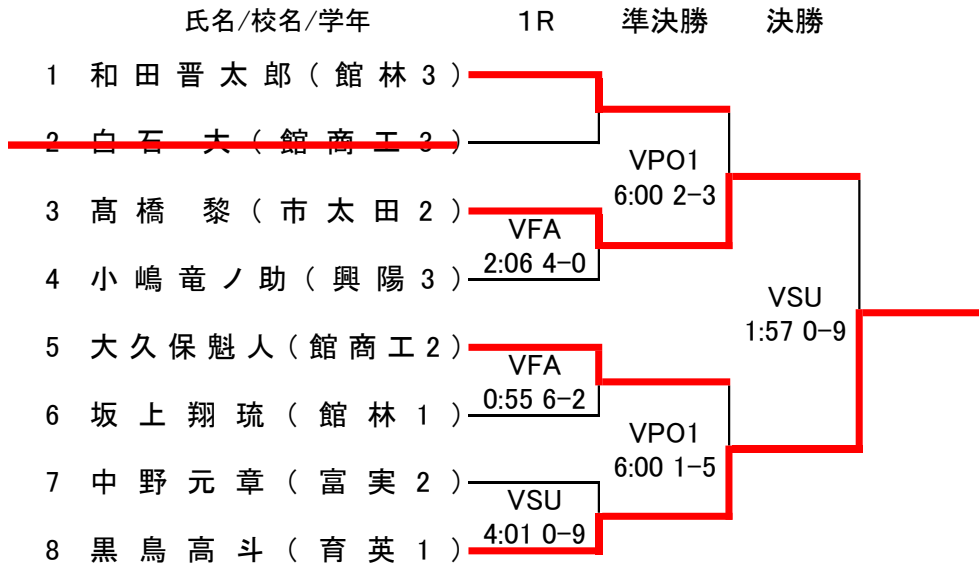

敗1R 5/6位決定戦

準決勝敗退者

3/4位決定戦

Gスタイル65kg級

1R敗退者

敗1R 5/6位決定戦

準決勝敗退者

3/4位決定戦