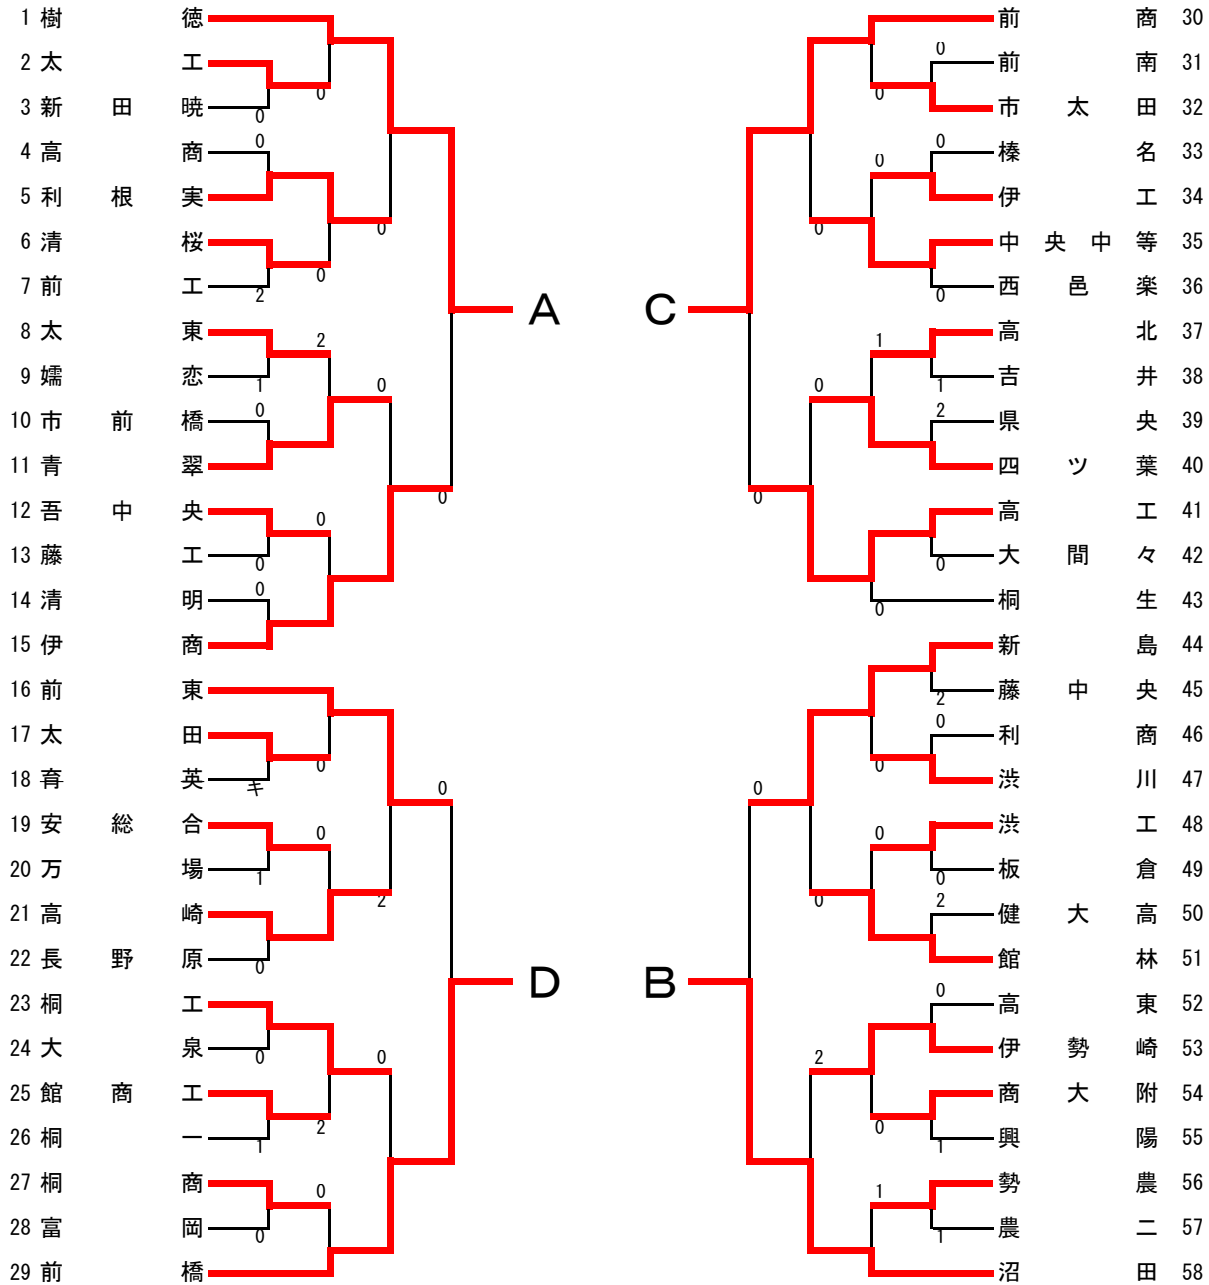

男子学校対抗

【決勝リーグ】

	樹	徳	沼	田	前	商	前	橋	勝	敗	順	位
A 樹	徳		3-0	3-0	3-1	3-0	1					
B 沼	田	0-3		3-0	3-2	2-1	2					
C 前	商	0-3	0-3		0-3	0-3	4					
D 前	橋	1-3	2-3	3-0		1-2	3					

【順位決定リーグ】

	伊	商	新	島	高	工	前	東	勝	敗	順	位
A 伊	商		0-3	1-3	1-3	0-3	8					
B 新	島	3-0		3-1	3-2	3-0	5					
C 高	工	3-1	1-3		1-3	1-2	7					
D 前	東	3-1	2-3	3-1		2-1	6					

<対戦順序>

①

A-D

B-C

②

A-C

B-D

③