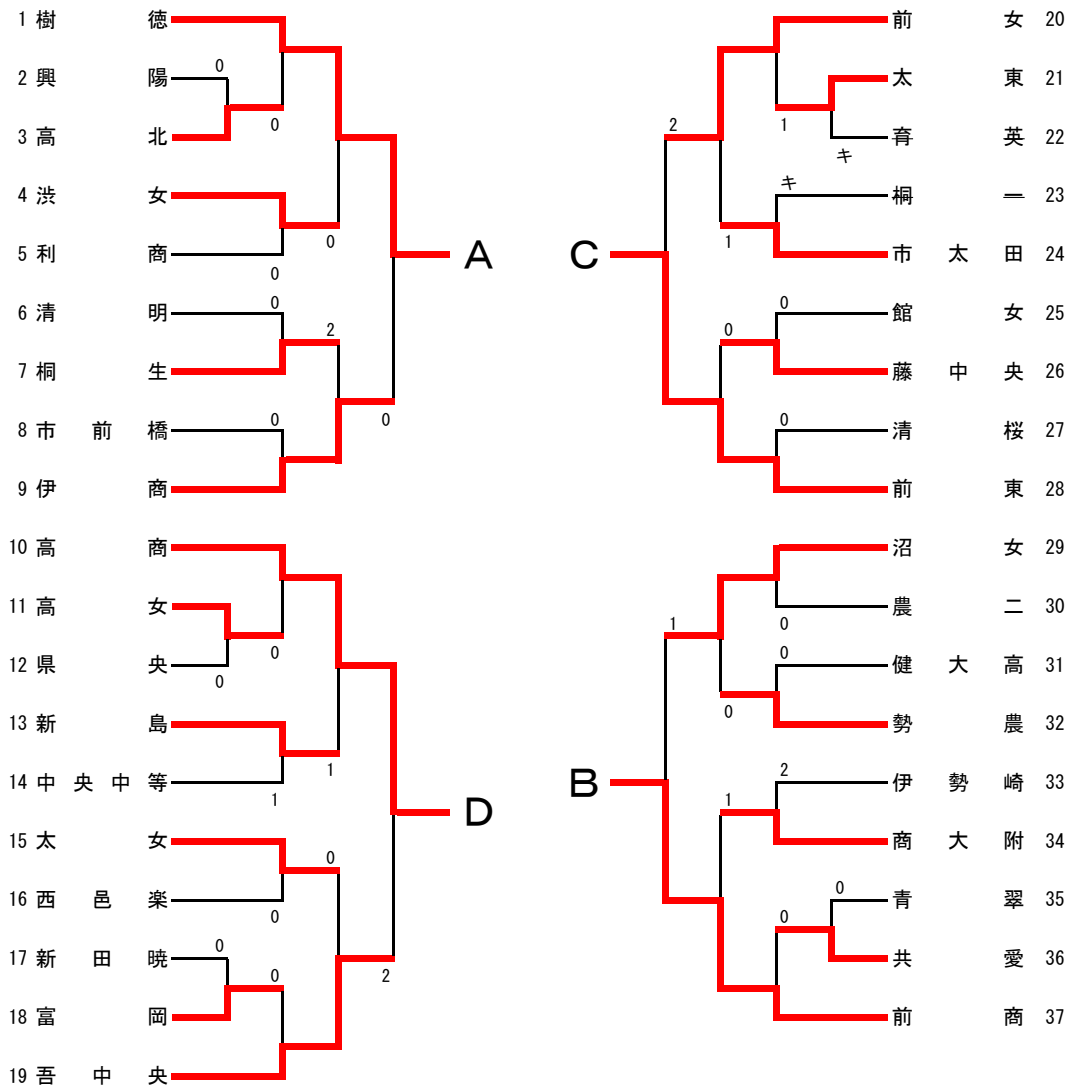

<対戦順序>

①

A-D

B-C

②

A-C

B-D

③

A-B

C-D

※上位3校は、6月5日～6日に茨城県神栖市かみす防災アリーナで開催される関東大会に出場。

樹徳高校 2年連続23回目の優勝

樹徳高校 沼田高校 前橋高校、関東大会出場

女子学校対抗

【決勝リーグ】

	樹徳	前商	東高	勝	敗	順位
A 樹徳	-	3-1	3-0	3-1	3-0	1
B 前商	1-3	-	3-1	3-1	2-1	2
C 前東	0-3	1-3	-	3-1	1-2	3
D 高商	1-3	1-3	1-3	-	0-3	4

【順位決定リーグ】

	伊商	沼女	前女	吾中央	勝	敗	順位
A 伊商	-	2-3	0-3	0-3	0-3		8
B 沼女	3-2	-	1-3	2-3	1-2		7
C 前女	3-0	3-1	-	2-3	2-1		6
D 吾中央	3-0	3-2	3-2	-	3-0		5

<試合順序>

①
A-D
B-C

②
A-C
B-D

③
A-B
C-D

※上位3校は、6月5日～6日に茨城県神栖市かみす防災アリーナで開催される関東大会に出場。