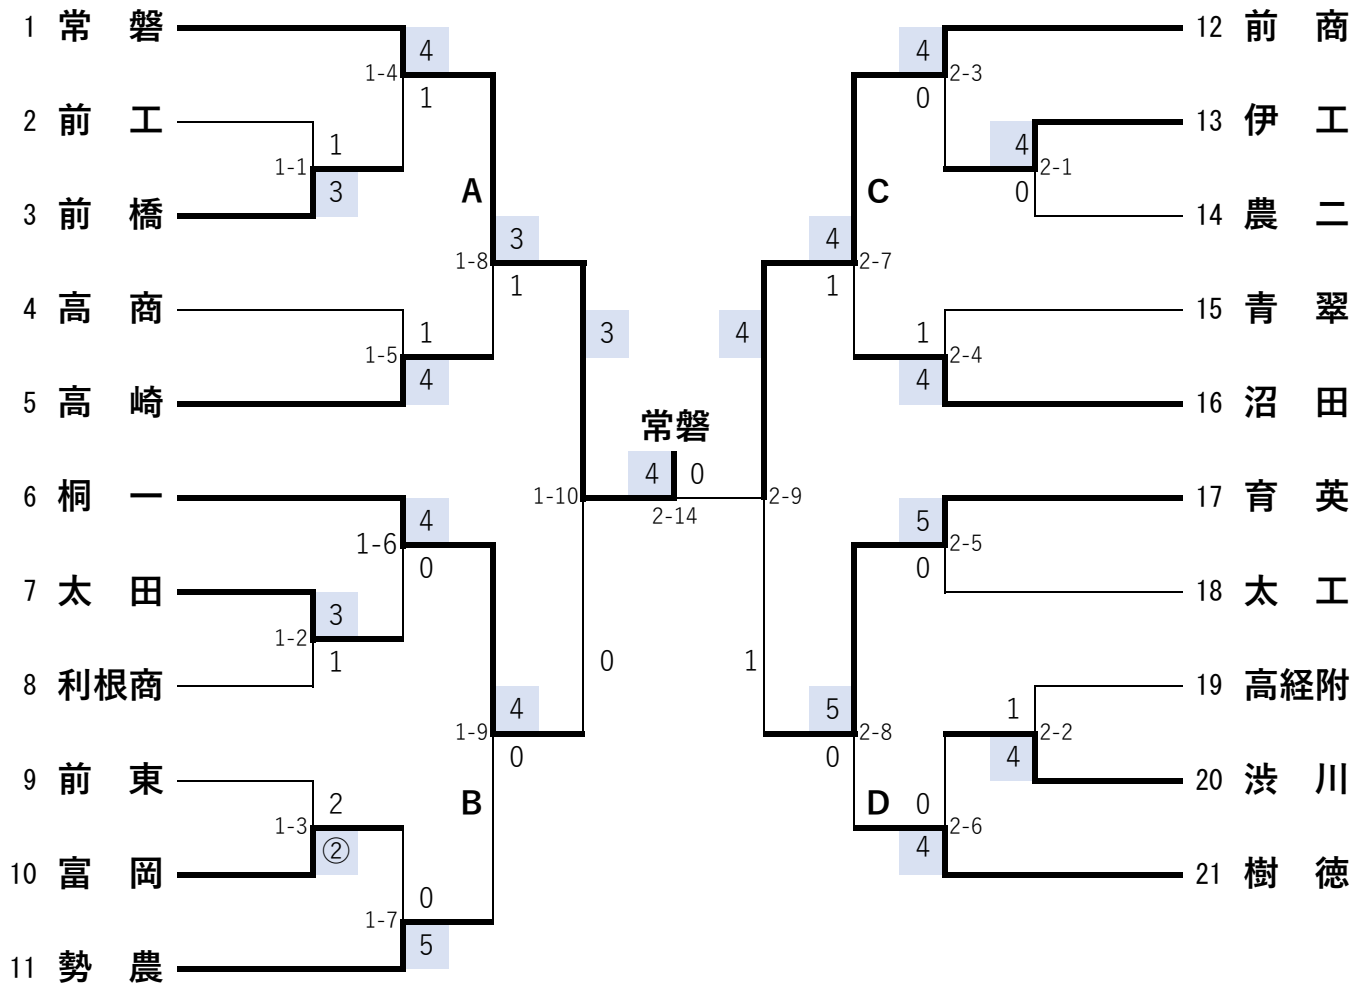

令和3年度 第56回 群馬県高等学校総合体育大会

兼 第69回 関東高等学校柔道大会県予選会

ALSOKぐんま武道館

令和3年5月15日(土)

男子団体試合

順位決定戦

3・4位決定戦

5・6位決定戦

令和3年度 第56回 群馬県高等学校総合体育大会

兼 第69回 関東高等学校柔道大会県予選会

ALSOKぐんま武道館

令和3年5月15日(土)

男子団体試合

準決勝 (ABブロック)				
常磐	3	—	0	桐一

準決勝 (CDブロック)				
前商	4	—	1	育英

	氏名	勝敗	技名	勝敗	氏名	
先鋒	新井	×	引分 4:00	×	青木	先鋒
次鋒	竹吉	⊖	優勢 4:00	△	周藤	次鋒
中堅	福島	×	引分 4:00	×	大河原	中堅
副将	小島	○	大内刈 3:38	△	木村	副将
大将	菊池	○	合技 2:22	△	土田	大将
代表						代表

	氏名	勝敗	技名	勝敗	氏名	
先鋒	中嶋	○	背負投 3:04	△	宮崎	先鋒
次鋒	池田	○	内股 1:22	△	市場	次鋒
中堅	塩生	△	優勢 4:00	●	山本	中堅
副将	由永	○	送襟絞 3:44	△	藤浦	副将
大将	田代	○	合技 1:30	△	田部井	大将
代表						代表

決勝				
常磐	4	—	0	前商

	氏名	勝敗	技名	勝敗	氏名	
先鋒	新井	○	横分 3:16	△	中嶋	先鋒
次鋒	竹吉	○	合技 3:33	△	池田	次鋒
中堅	福島	○	合技 3:27	△	塩生	中堅
副将	小島	○	肩車 1:58	△	由永	副将
大将	菊池	×	引分 4:00	×	田代	大将
代表						代表