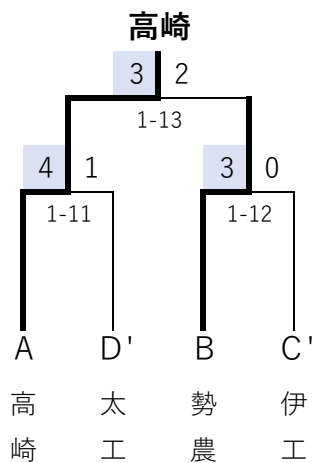

令和3年度 第56回 群馬県高等学校総合体育大会

兼 第69回 関東高等学校柔道大会県予選会

ALSOKぐんま武道館

令和3年5月15日(土)

男子団体試合

順位決定戦

3・4位決定戦

5・6位決定戦

令和3年度 第56回 群馬県高等学校総合体育大会

兼 第69回 関東高等学校柔道大会県予選会

ALSOKぐんま武道館

令和3年5月15日(土)

男子団体試合

準決勝 (ABブロック)				
常磐	3	—	0	桐一

準決勝 (CDブロック)				
前商	4	—	1	育英

	氏名	勝敗	技名	勝敗	氏名	
先鋒	新井	×	引分 4:00	×	青木	先鋒
次鋒	竹吉	⊖	優勢 4:00	△	周藤	次鋒
中堅	福島	×	引分 4:00	×	大河原	中堅
副将	小島	○	大内刈 3:38	△	木村	副将
大将	菊池	○	合技 2:22	△	土田	大将
代表						代表