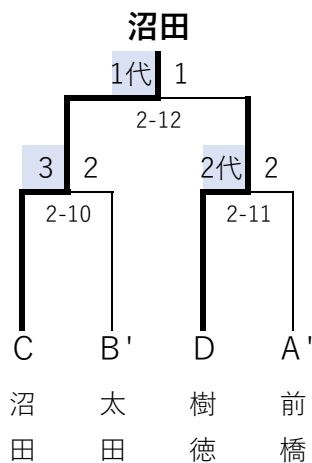

令和3年度 第56回 群馬県高等学校総合体育大会

兼 第69回 関東高等学校柔道大会県予選会

ALSOKぐんま武道館

令和3年5月15日(土)

男子団体試合

順位決定戦

3・4位決定戦

5・6位決定戦

令和3年度 第56回 群馬県高等学校総合体育大会

兼 第69回 関東高等学校柔道大会県予選会

ALSOKぐんま武道館

令和3年5月15日(土)

男子団体試合

準決勝 (ABブロック)				
常磐	3	—	0	桐一

準決勝 (CDブロック)				
前商	4	—	1	育英

	氏名	勝敗	技名	勝敗	氏名	
先鋒	新井	×	引分 4:00	×	青木	先鋒
次鋒	竹吉	⊖	優勢 4:00	△	周藤	次鋒
中堅	福島	×	引分 4:00	×	大河原	中堅
副将	小島	○	大内刈 3:38	△	木村	副将
大将	菊池	○	合技 2:22	△	土田	大将
代表						代表