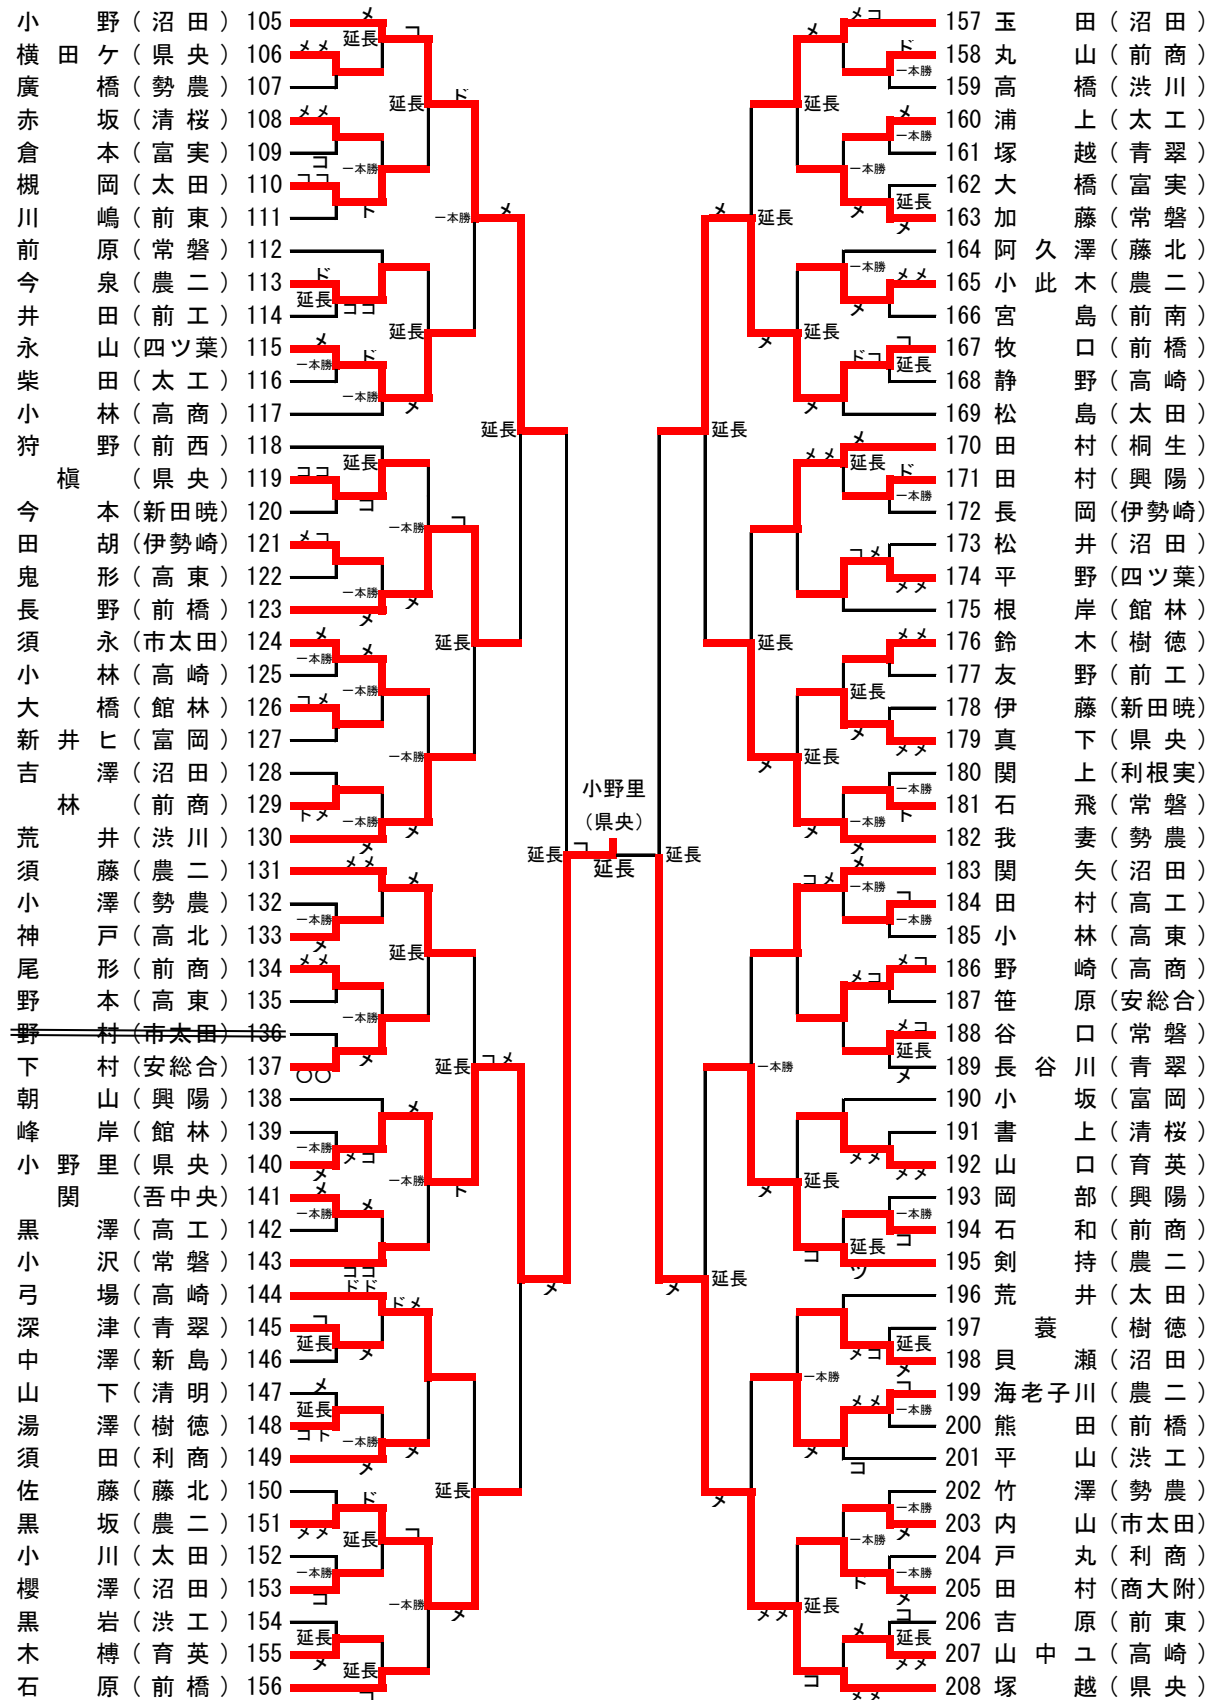

男子団体

優勝 群馬県立沼田高等学校
2位 群馬県立前橋高等学校
3位 常磐高等学校
3位東京農業大学第二高等学校

A 団体戦優勝チーム
群馬県立沼田高等学校（2年連続7回目の優勝）
B 関東大会出場校
沼田高校，前橋高校，常磐高校，東京農業大学第二高校

男子個人 (1)

【決勝】

優勝 小野里勇哉 (県央)
2位 鈴木健斗 (沼田)
3位 塚越貴徳 (県央)
3位 清水彰斗 (県央)

全国大会出場者
小野里勇哉 (県央) 鈴木健斗 (沼田)
関東大会出場者
小野里勇哉 (県央) 鈴木健斗 (沼田) 塚越貴徳 (県央) 清水彰斗 (県央)

男子個人 (2)

女子団体

優勝 ④健康福祉大学高崎高等学校

2位 群馬県立沼田女子高等学校

3位 共愛学園高等学校

3位 東京農業大学第二高等学校

A 団体戦優勝チーム

健康福祉大学高崎高等学校（2年ぶり23回目の優勝）

B 関東大会出場校

健康福祉大学高崎高校，沼田女子高校，共愛学園高校，東京農業大学第二高校

女子個人 (1)

優勝 真下ゆず (共愛)
2位 大駒素華 (健大高)
3位 狩野紗也花 (県央)
3位 山口沙莉 (健大高)

全国大会出場者
真下ゆず (共愛) 大駒素華 (健大高)
関東大会出場者
真下ゆず (共愛) 大駒素華 (健大高) 狩野紗也花 (県央) 山口沙莉 (健大高)

女子個人 (2)