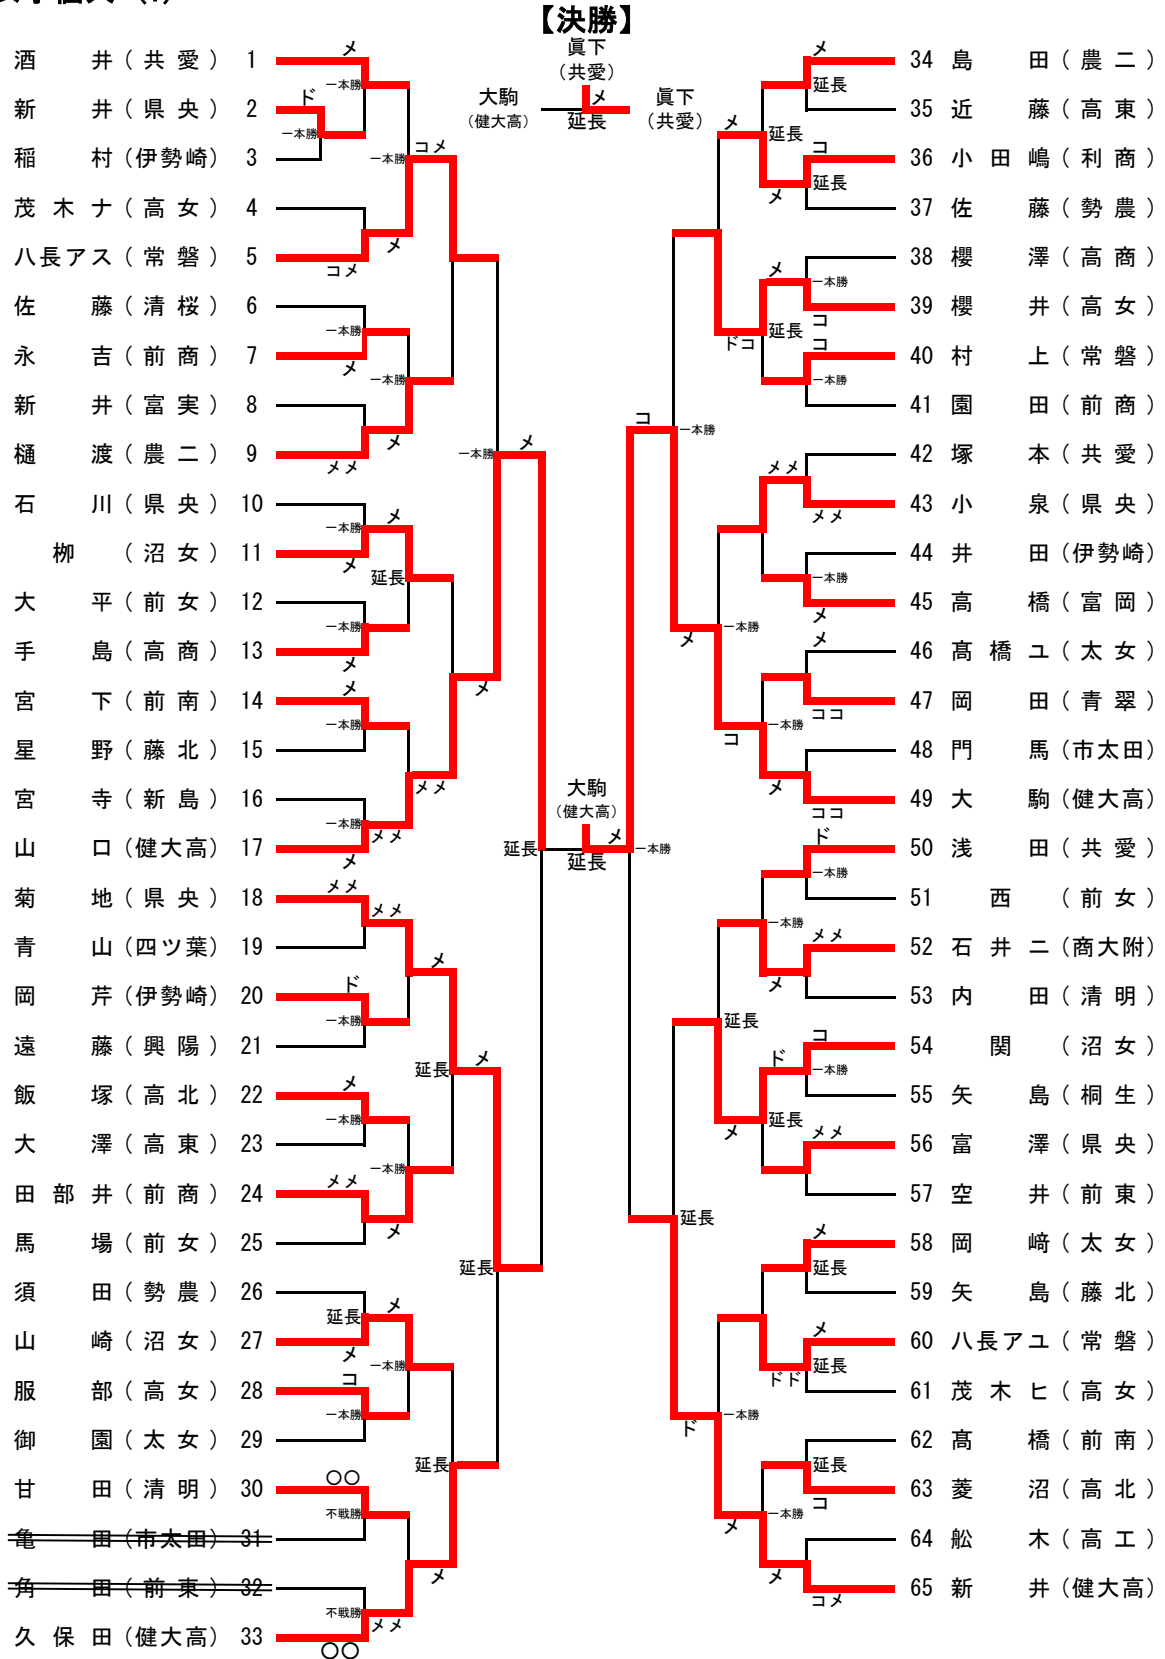

男子団体

優勝 群馬県立沼田高等学校
2位 群馬県立前橋高等学校
3位 常磐高等学校
3位東京農業大学第二高等学校

A 団体戦優勝チーム
群馬県立沼田高等学校（2年連続7回目の優勝）
B 関東大会出場校
沼田高校，前橋高校，常磐高校，東京農業大学第二高校

男子個人 (1)

【決勝】

優勝 小野里勇哉 (県央)
2位 鈴木健斗 (沼田)
3位 塚越貴徳 (県央)
3位 清水彰斗 (県央)

全国大会出場者
小野里勇哉 (県央) 鈴木健斗 (沼田)
関東大会出場者
小野里勇哉 (県央) 鈴木健斗 (沼田) 塚越貴徳 (県央) 清水彰斗 (県央)

男子個人 (2)

女子団体

優勝 ④健康福祉大学高崎高等学校

2位 群馬県立沼田女子高等学校

3位 共愛学園高等学校

3位 東京農業大学第二高等学校

A 団体戦優勝チーム

健康福祉大学高崎高等学校（2年ぶり23回目の優勝）

B 関東大会出場校

健康福祉大学高崎高校，沼田女子高校，共愛学園高校，東京農業大学第二高校

女子個人 (1)

優勝 真下ゆず (共愛)
2位 大駒素華 (健大高)
3位 狩野紗也花 (県央)
3位 山口沙莉 (健大高)

全国大会出場者
真下ゆず (共愛) 大駒素華 (健大高)
関東大会出場者
真下ゆず (共愛) 大駒素華 (健大高) 狩野紗也花 (県央) 山口沙莉 (健大高)

女子個人 (2)