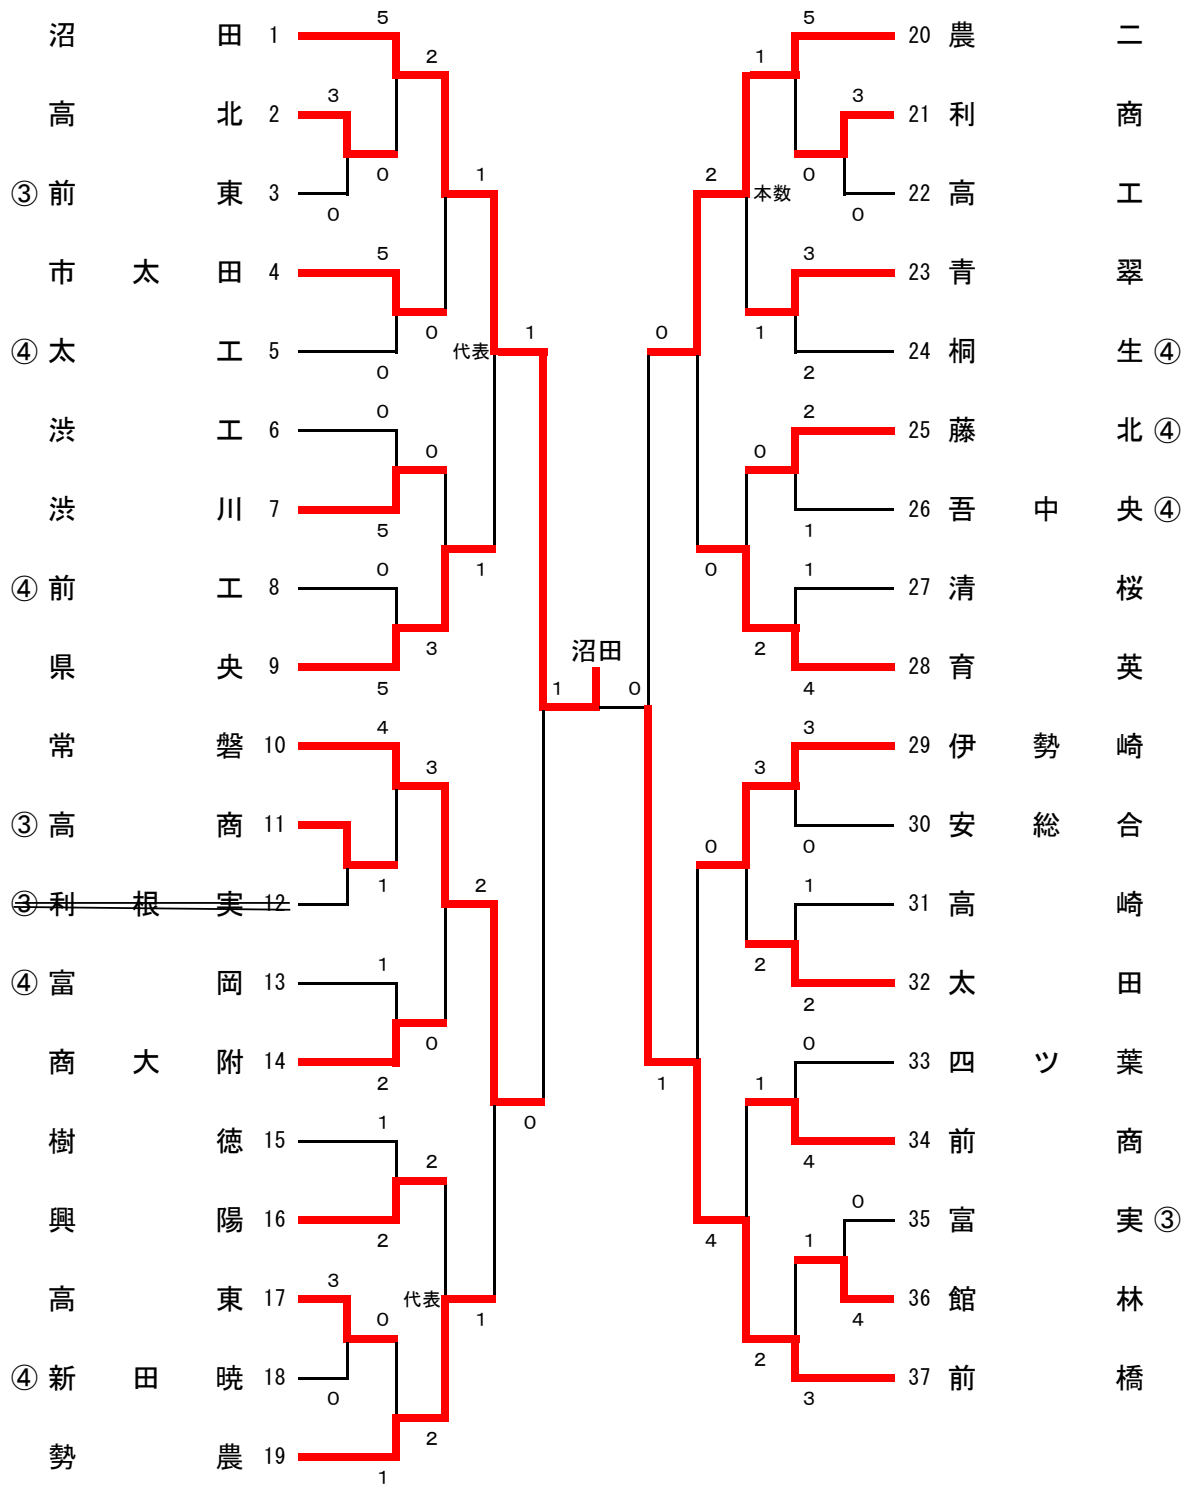

男子団体

優勝 群馬県立沼田高等学校
2位 群馬県立前橋高等学校
3位 常磐高等学校
3位東京農業大学第二高等学校

A 団体戦優勝チーム
群馬県立沼田高等学校（2年連続7回目の優勝）
B 関東大会出場校
沼田高校，前橋高校，常磐高校，東京農業大学第二高校

男子個人 (1)

【決勝】

優勝 小野里勇哉 (県央)
2位 鈴木健斗 (沼田)
3位 塚越貴徳 (県央)
3位 清水彰斗 (県央)

全国大会出場者
小野里勇哉 (県央) 鈴木健斗 (沼田)
関東大会出場者
小野里勇哉 (県央) 鈴木健斗 (沼田) 塚越貴徳 (県央) 清水彰斗 (県央)

男子個人 (2)

女子団体

優勝 ④健康福祉大学高崎高等学校

2位 群馬県立沼田女子高等学校

3位 共愛学園高等学校

3位 東京農業大学第二高等学校

A 団体戦優勝チーム

健康福祉大学高崎高等学校（2年ぶり23回目の優勝）

B 関東大会出場校

健康福祉大学高崎高校，沼田女子高校，共愛学園高校，東京農業大学第二高校

女子個人 (1)

優勝 真下ゆず (共愛)
2位 大駒素華 (健大高)
3位 狩野紗也花 (県央)
3位 山口沙莉 (健大高)

全国大会出場者
真下ゆず (共愛) 大駒素華 (健大高)
関東大会出場者
真下ゆず (共愛) 大駒素華 (健大高) 狩野紗也花 (県央) 山口沙莉 (健大高)

女子個人 (2)