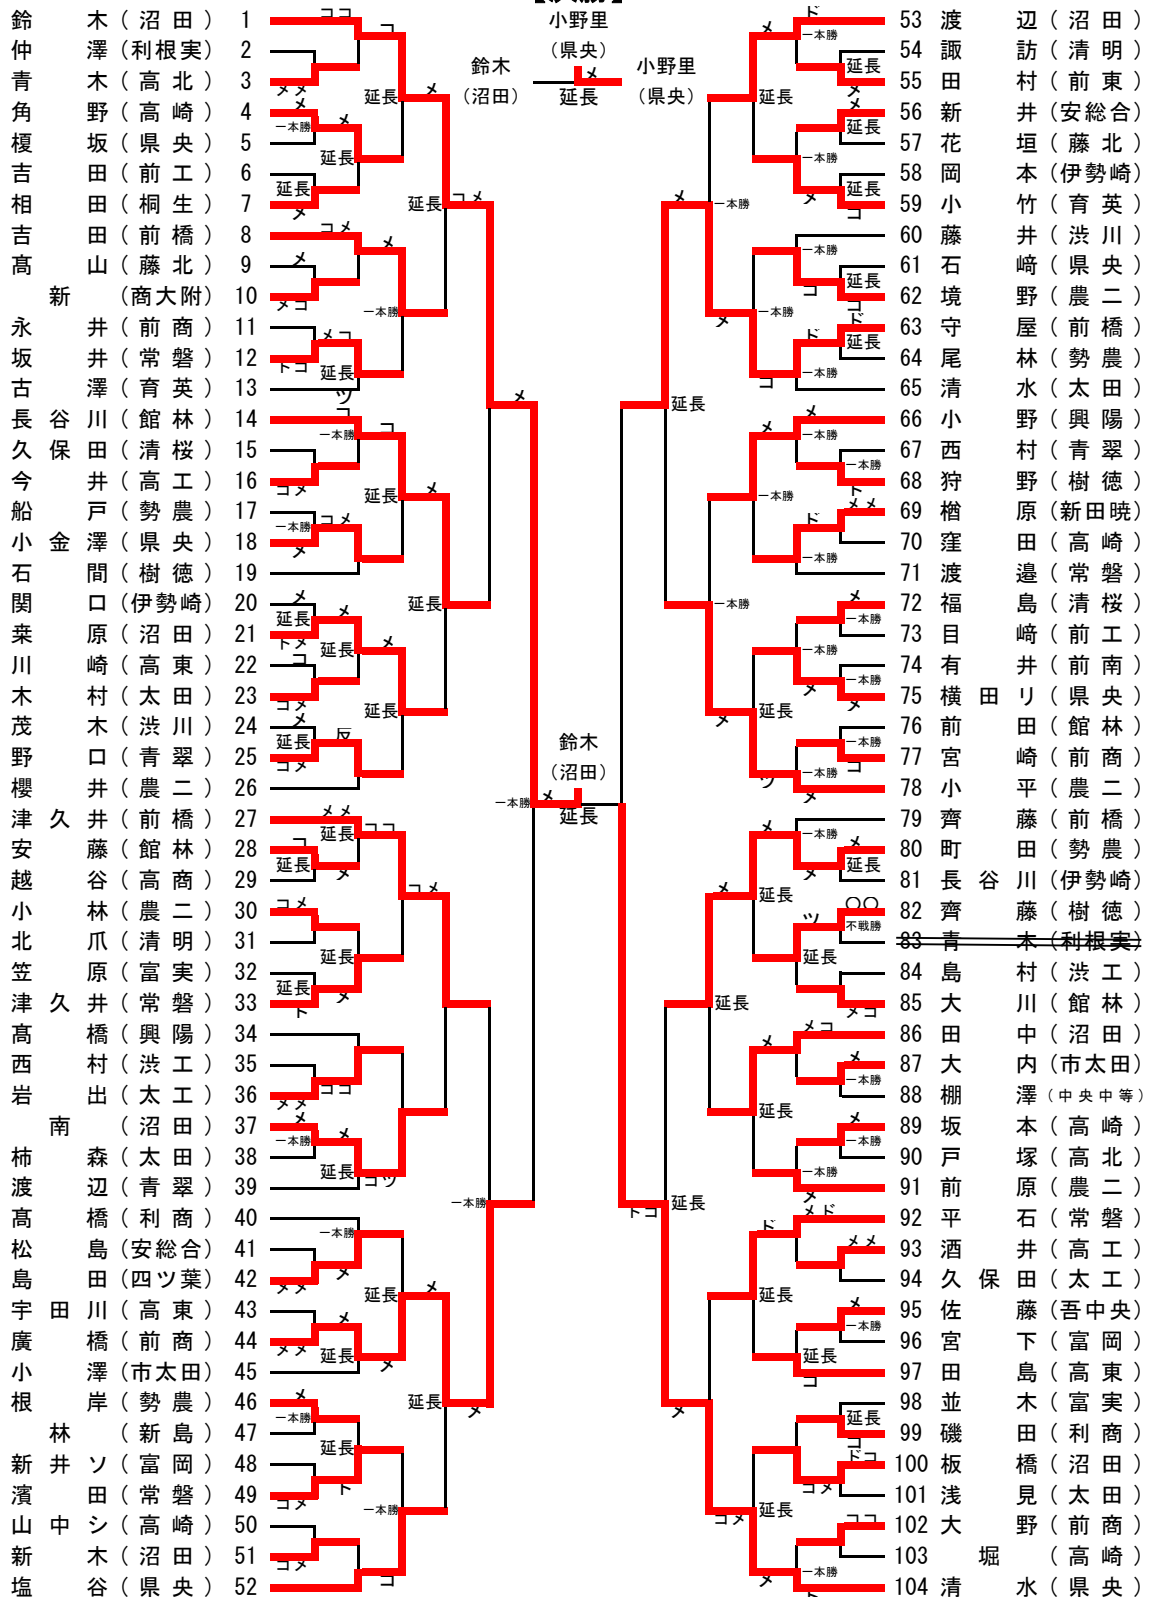

男子団体

優勝 群馬県立沼田高等学校
2位 群馬県立前橋高等学校
3位 常磐高等学校
3位東京農業大学第二高等学校

A 団体戦優勝チーム
群馬県立沼田高等学校（2年連続7回目の優勝）
B 関東大会出場校
沼田高校，前橋高校，常磐高校，東京農業大学第二高校

男子個人 (1)

【決勝】

優勝 小野里勇哉 (県央)
2位 鈴木健斗 (沼田)
3位 塚越貴徳 (県央)
3位 清水彰斗 (県央)

全国大会出場者
小野里勇哉 (県央) 鈴木健斗 (沼田)
関東大会出場者
小野里勇哉 (県央) 鈴木健斗 (沼田) 塚越貴徳 (県央) 清水彰斗 (県央)

男子個人 (2)

女子団体

優勝 ④健康福祉大学高崎高等学校

2位 群馬県立沼田女子高等学校

3位 共愛学園高等学校

3位 東京農業大学第二高等学校

A 団体戦優勝チーム

健康福祉大学高崎高等学校（2年ぶり23回目の優勝）

B 関東大会出場校

健康福祉大学高崎高校，沼田女子高校，共愛学園高校，東京農業大学第二高校

女子個人 (1)

優勝 真下ゆず (共愛)
2位 大駒素華 (健大高)
3位 狩野紗也花 (県央)
3位 山口沙莉 (健大高)

全国大会出場者
真下ゆず (共愛) 大駒素華 (健大高)
関東大会出場者
真下ゆず (共愛) 大駒素華 (健大高) 狩野紗也花 (県央) 山口沙莉 (健大高)

女子個人 (2)