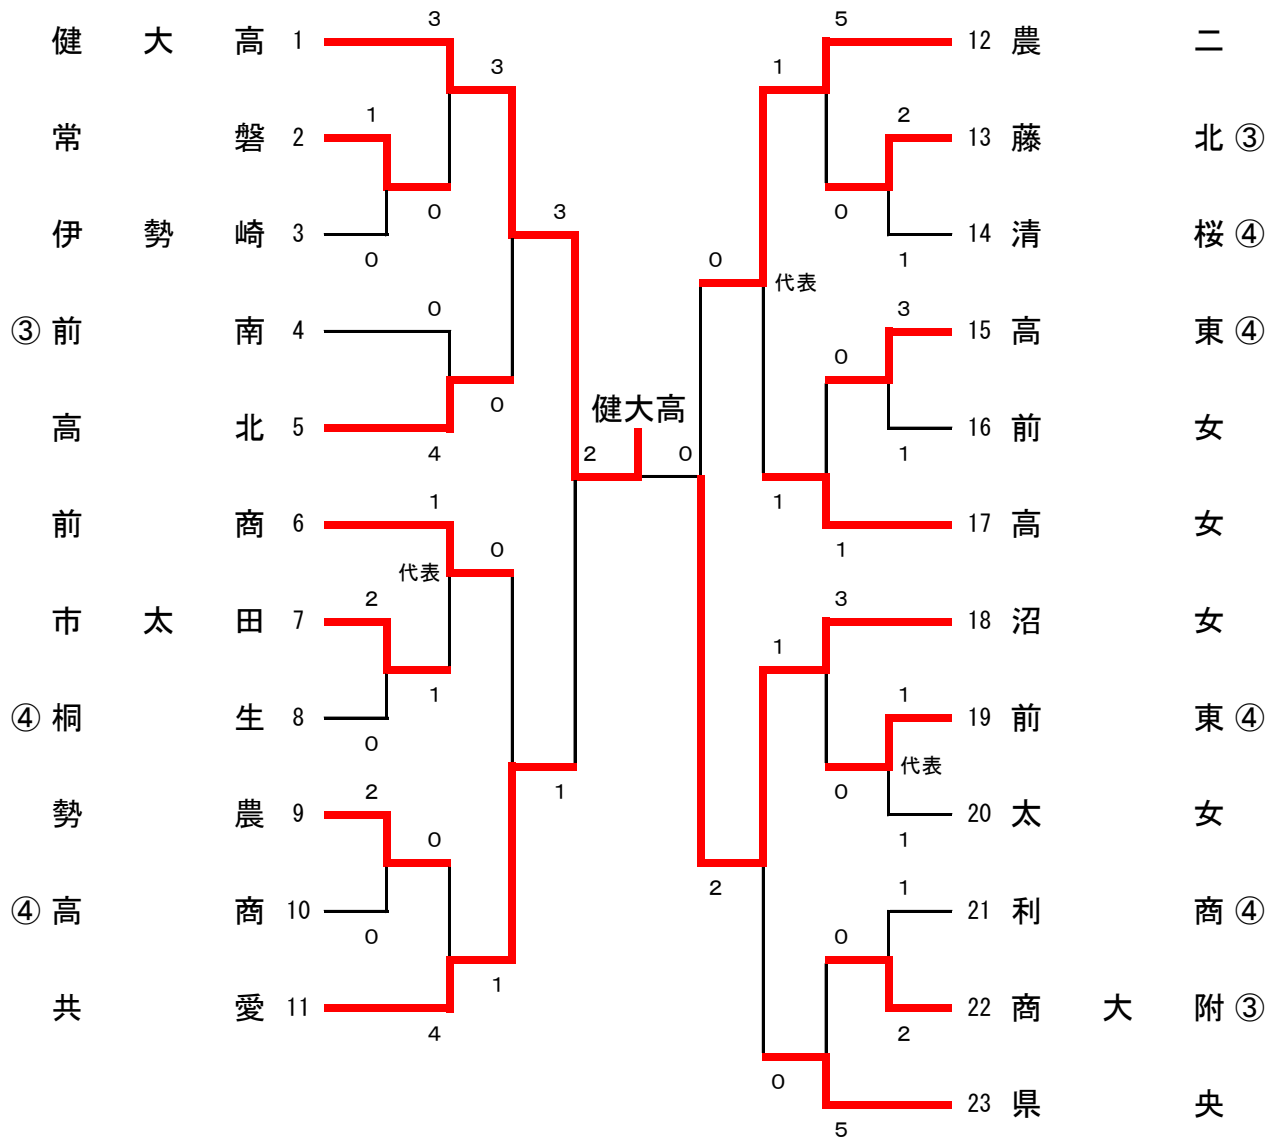

男子団体

優勝 群馬県立沼田高等学校
2位 群馬県立前橋高等学校
3位 常磐高等学校
3位東京農業大学第二高等学校

A 団体戦優勝チーム
群馬県立沼田高等学校（2年連続7回目の優勝）
B 関東大会出場校
沼田高校，前橋高校，常磐高校，東京農業大学第二高校

男子個人 (1)

【決勝】

優勝 小野里勇哉 (県央)
2位 鈴木健斗 (沼田)
3位 塚越貴徳 (県央)
3位 清水彰斗 (県央)

全国大会出場者
小野里勇哉 (県央) 鈴木健斗 (沼田)
関東大会出場者
小野里勇哉 (県央) 鈴木健斗 (沼田) 塚越貴徳 (県央) 清水彰斗 (県央)

男子個人 (2)

女子団体

優勝 ④健康福祉大学高崎高等学校

2位 群馬県立沼田女子高等学校

3位 共愛学園高等学校

3位 東京農業大学第二高等学校

A 団体戦優勝チーム

健康福祉大学高崎高等学校（2年ぶり23回目の優勝）

B 関東大会出場校

健康福祉大学高崎高校，沼田女子高校，共愛学園高校，東京農業大学第二高校

女子個人 (1)

優勝 真下ゆず (共愛)
2位 大駒素華 (健大高)
3位 狩野紗也花 (県央)
3位 山口沙莉 (健大高)

全国大会出場者
真下ゆず (共愛) 大駒素華 (健大高)
関東大会出場者
真下ゆず (共愛) 大駒素華 (健大高) 狩野紗也花 (県央) 山口沙莉 (健大高)

女子個人 (2)