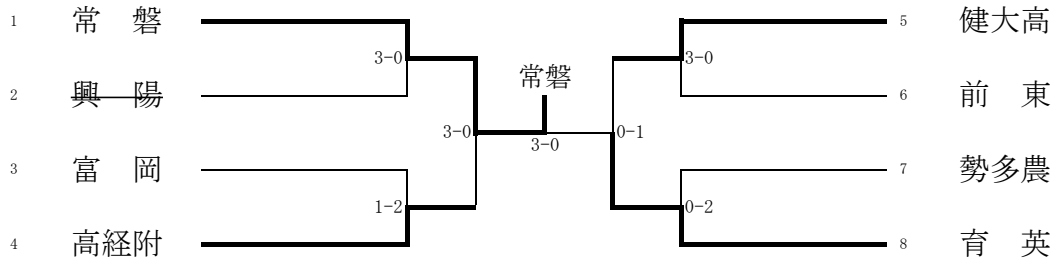

男子団体試合

順位決定戦

女子団体試合

A 常磐高校3年ぶり
 6年度目の優勝
 B 常磐高校・前橋
 育英高校・高崎
 康福祉大学高崎
 高・市立高崎
 済大附属高校、
 関東大会出場。

順位決定戦