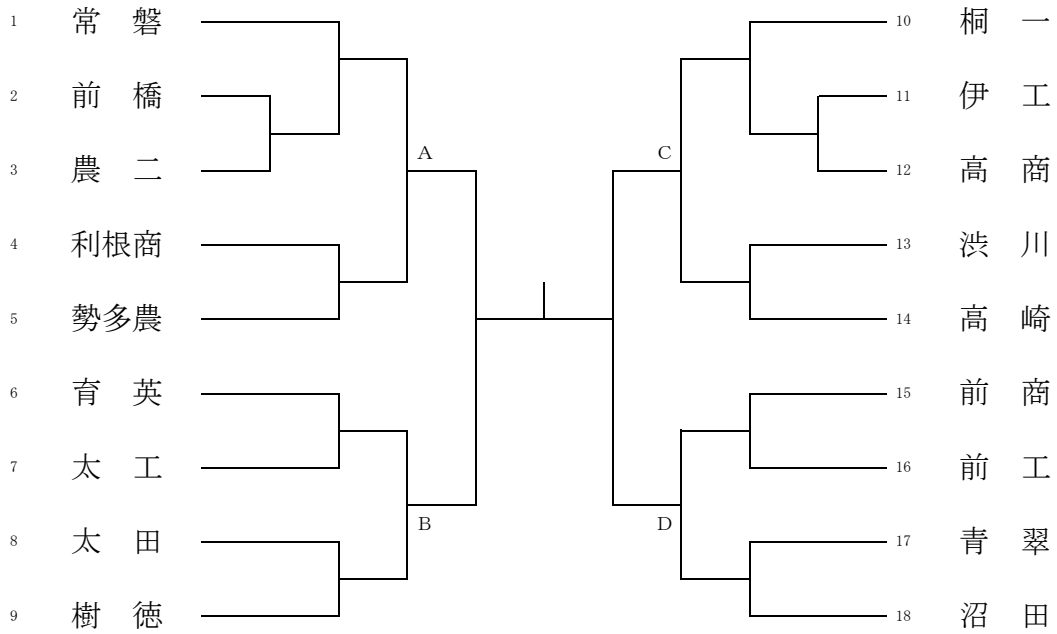

男子団体試合

順位決定戦

女子団体試合

A 常磐高校3年ぶり
 6年度目の優勝
 B 常磐高校・前橋
 育英高校・高崎
 康福祉大学高崎
 高・市立高崎
 済大附属高校、
 関東大会出場。

順位決定戦