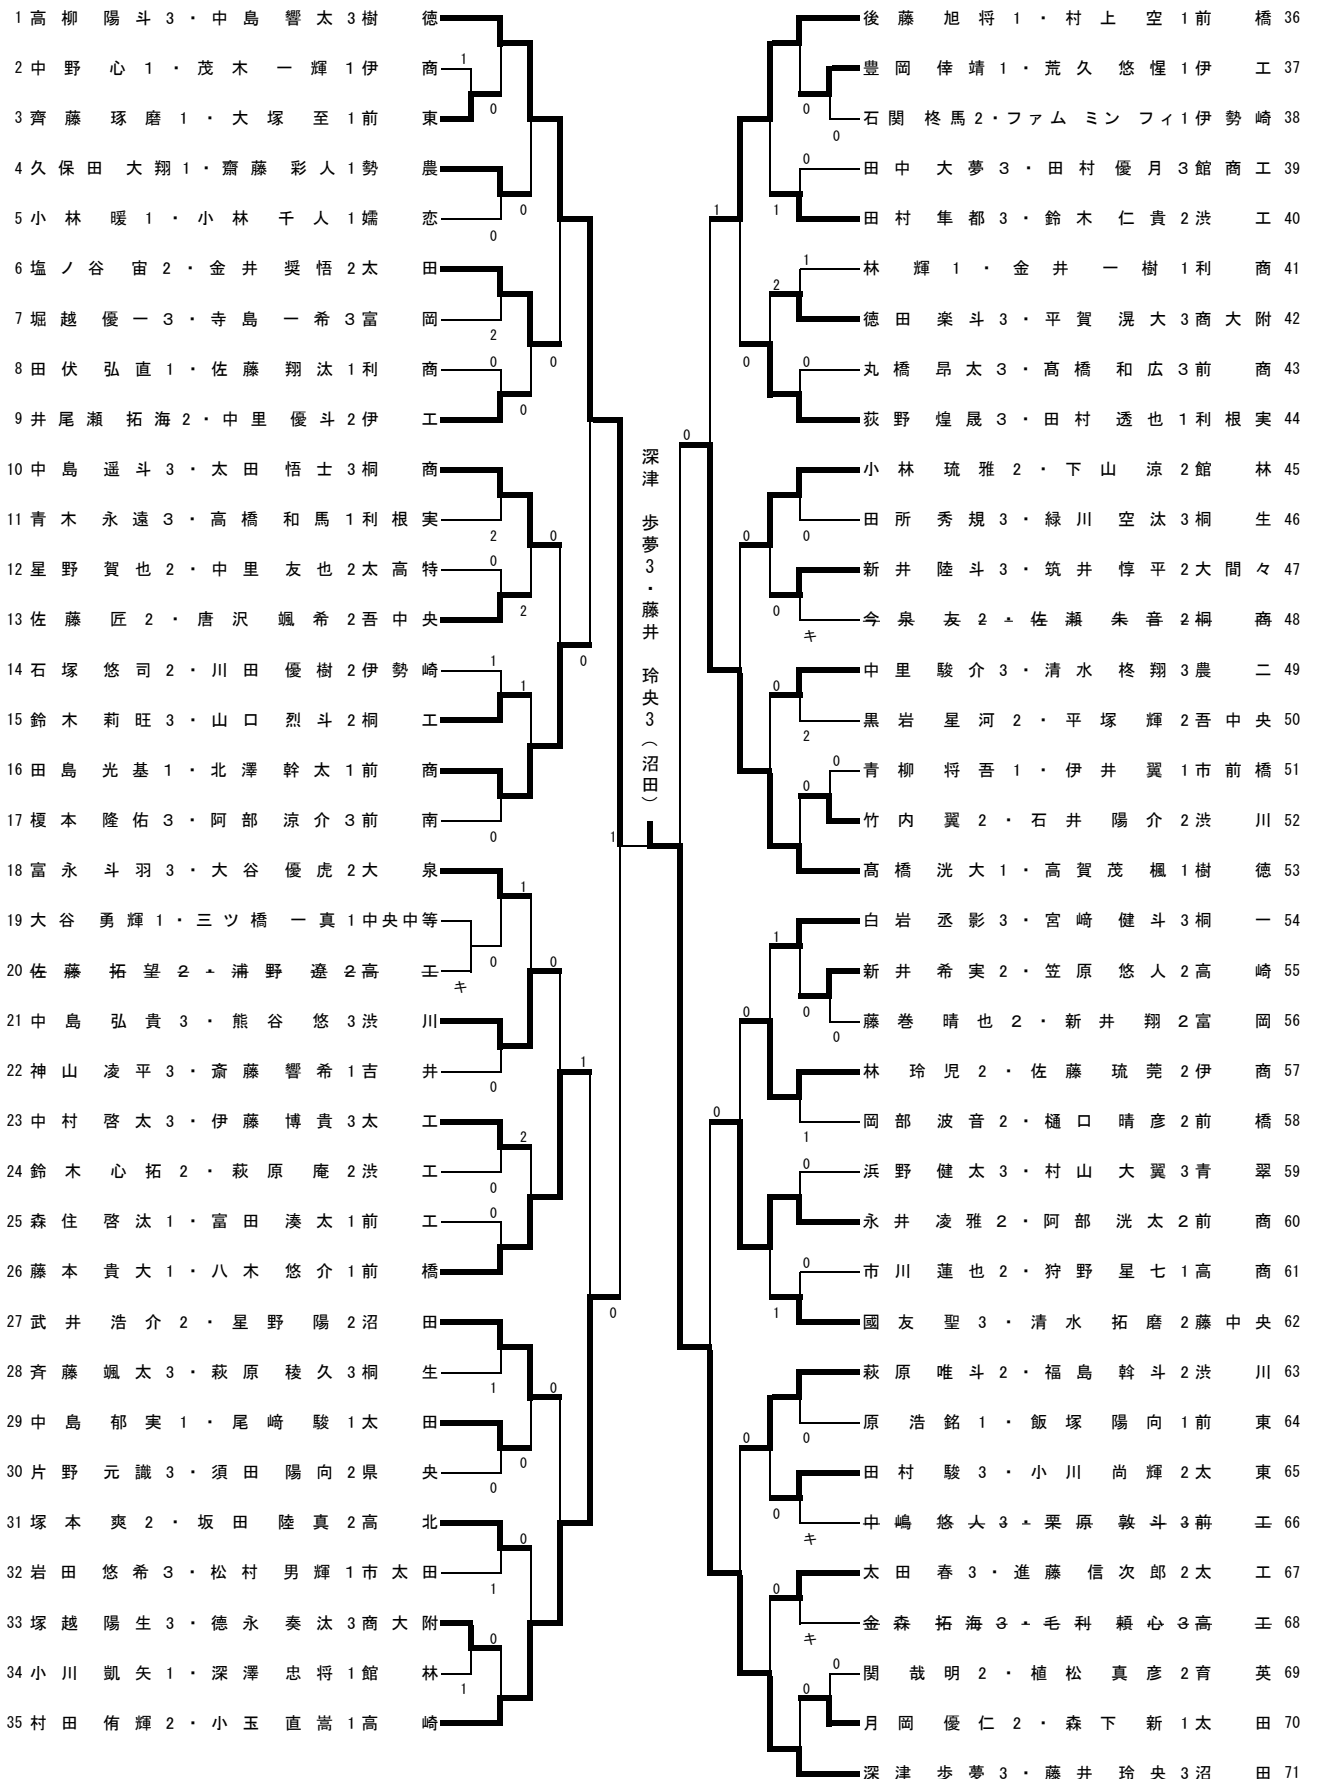

男子ダブルス (1)

男子ダブルス (2)

72	田島 幹康 3・茂木 憲誠 2	徳	キ	今井 夫翔 3・小柴 琉伊 2	高 王 108
73	高橋 遥大 1・谷田 部輝 琉 1	前 橋	0	大島 旭陽 2・田口 空輝 2	桐 生 109
74	中澤 大貴 3・長谷川 陸斗 2	太 工	0	伊藤 稜弥 1・宮本 泰希 1	樹 徳 110
75	佐藤 雅仁 3・善如寺 創太 3	商 大 附	1	安藤 瑞紀 2・勅使 河原 賢 2	吉 井 111
76	近藤 紀友 3・荒井 翼 3	洪 工	0	山本 真弘 3・堀口 幹太 3	館 林 112
77	川端 誠人 3・山田 晴都 3	伊 勢 崎	キ	木野内 瑠日 2・小澤 瑞希 2	桐 商 113
78	山口 倫輝 3・下山 優斗 3	富 岡	1	中澤 祐省 3・劔持 誠寿 2	洪 川 114
79	新井 輝斗 1・周東 隼斗 1	桐 一	0	樋口 碧 2・伊早 坂 樹 2	前 南 115
80	松島 倅太郎 2・坂口 豪 2	桐 商	0	谷川 皓哉 3・戸神 杏梓 3	沼 田 116
81	和泉 亮汰 3・宮川 裕貴 3	伊 商	1	加藤 想磨 3・齋藤 巧 2	前 橋 117
82	石塚 翔太 2・村井 祐飛 2	太 田	0	相田 智洋 2・西村 歩 2	高 崎 118
83	戸川 翔 2・片岡 柁哉 1	利 根 実	1	渡邊 泰旗 3・池上 雄大 3	太 田 119
84	岡田 幸栄 3・原口 隼王 介 3	高 北	0	宇津木 緑 2・藤本 進太郎 1	中央 中 等 120
85	金子 奨 1・園部 昌 1	安 総 合	1	駒形 璃白 3・由澤 央隆 2	館 商 工 121
86	國分 翔太 2・梅澤 直希 2	館 林	0	瀨下 友輝 3・鈴木 創空 2	太 東 122
87	柳澤 唯人 4・田村 優真 4	高 王	キ	松本 渉 1・堀口 功太郎 1	富 実 123
88	川井 颯人 1・深津 歩 1	前 商	0	佐藤 晶 3・田島 晴基 3	富 岡 124
89	山崎 大輝 3・土屋 龍飛 3	嬌 恋	0	女屋 楓 2・渡辺 幸大 2	勢 農 125
90	青木 夕陽 2・山崎 祥大 2	前 東	0	戸柱 陽貴 3・村上 荘太 2	樹 徳 126
91	兼子 凌輔 3・本多 春翔 3	商 大 附	1	小井土 来希 2・木暮 亮太 2	高 北 127
92	中島 蒼空 1・下平 光洋 1	泉 央	0	小柳 宣喜 1・武藤 孝祐 1	前 橋 128
93	野村 凌太 1・石原 岬 1	農 二	0	北爪 悠太 3・本木 大介 3	伊 商 129
94	橋島 佑季 2・四十物 詠人 2	藤 中 央	0	瀨谷 律夢 3・石山 勇汰 3	桐 生 130
95	丹野 桂吾 3・小野澤 歩夢 3	高 王	キ	高橋 優太 3・米山 昌希 2	太 田 131
96	岡部 翔 2・伊東 イサ 2	市 太 田	1	篠原 孝輔 2・橋詰 夢叶 2	洪 工 132
97	春山 一惺 3・平田 理久 2	前 商	0	池田 憲悟 3・小林 優太 2	健 大 高 133
98	松本 晟弥 2・小幡 大貴 1	伊 工	キ	新井 大揮 3・河津 聖弥 3	伊 工 134
99	高橋 徹 3・湯本 大智 3	吾 中 央	0	富樫 亮太 2・加部 啓人 1	商 大 附 135
100	土屋 英輝 2・サラステリオイハ ン 2	伊 商	0	市村 侑暉 3・並木 翔 3	伊 勢 崎 136
101	川岸 優斗 3・谷津 健二郎 2	大 泉	0	今井 拓海 3・塩野 大志 1	利 根 実 137
102	金子 凜空 2・金子 門土 2	育 英	1	高橋 真稜 4・阿部 煌夫 4	利 商 138
103	小林 明日翔 2・須田 博人 2	桐 生	0	新井 大翔 1・香西 浩翔 1	万 場 139
104	西脇 遼 2・小池 隆聖 2	前 工	0	織田 風汰 3・山田 琉貴 3	市 前 橋 140
105	神宮 涼佑 3・茂木 映翔 3	富 岡	1	青木 泉 1・岩間 直人 1	吾 中 央 141
106	奥泉 雄太 3・竹内 貴太 3	洪 川	0	末田 遼平 4・高柳 尚寛 4	桐 商 142
107	小澤 蔵馬 1・関 大翔 1	沼 田	0	金井 悠真 2・谷 靖仁 2	前 商 143

田島 幹康 3・茂木 憲誠 2 (樹徳)