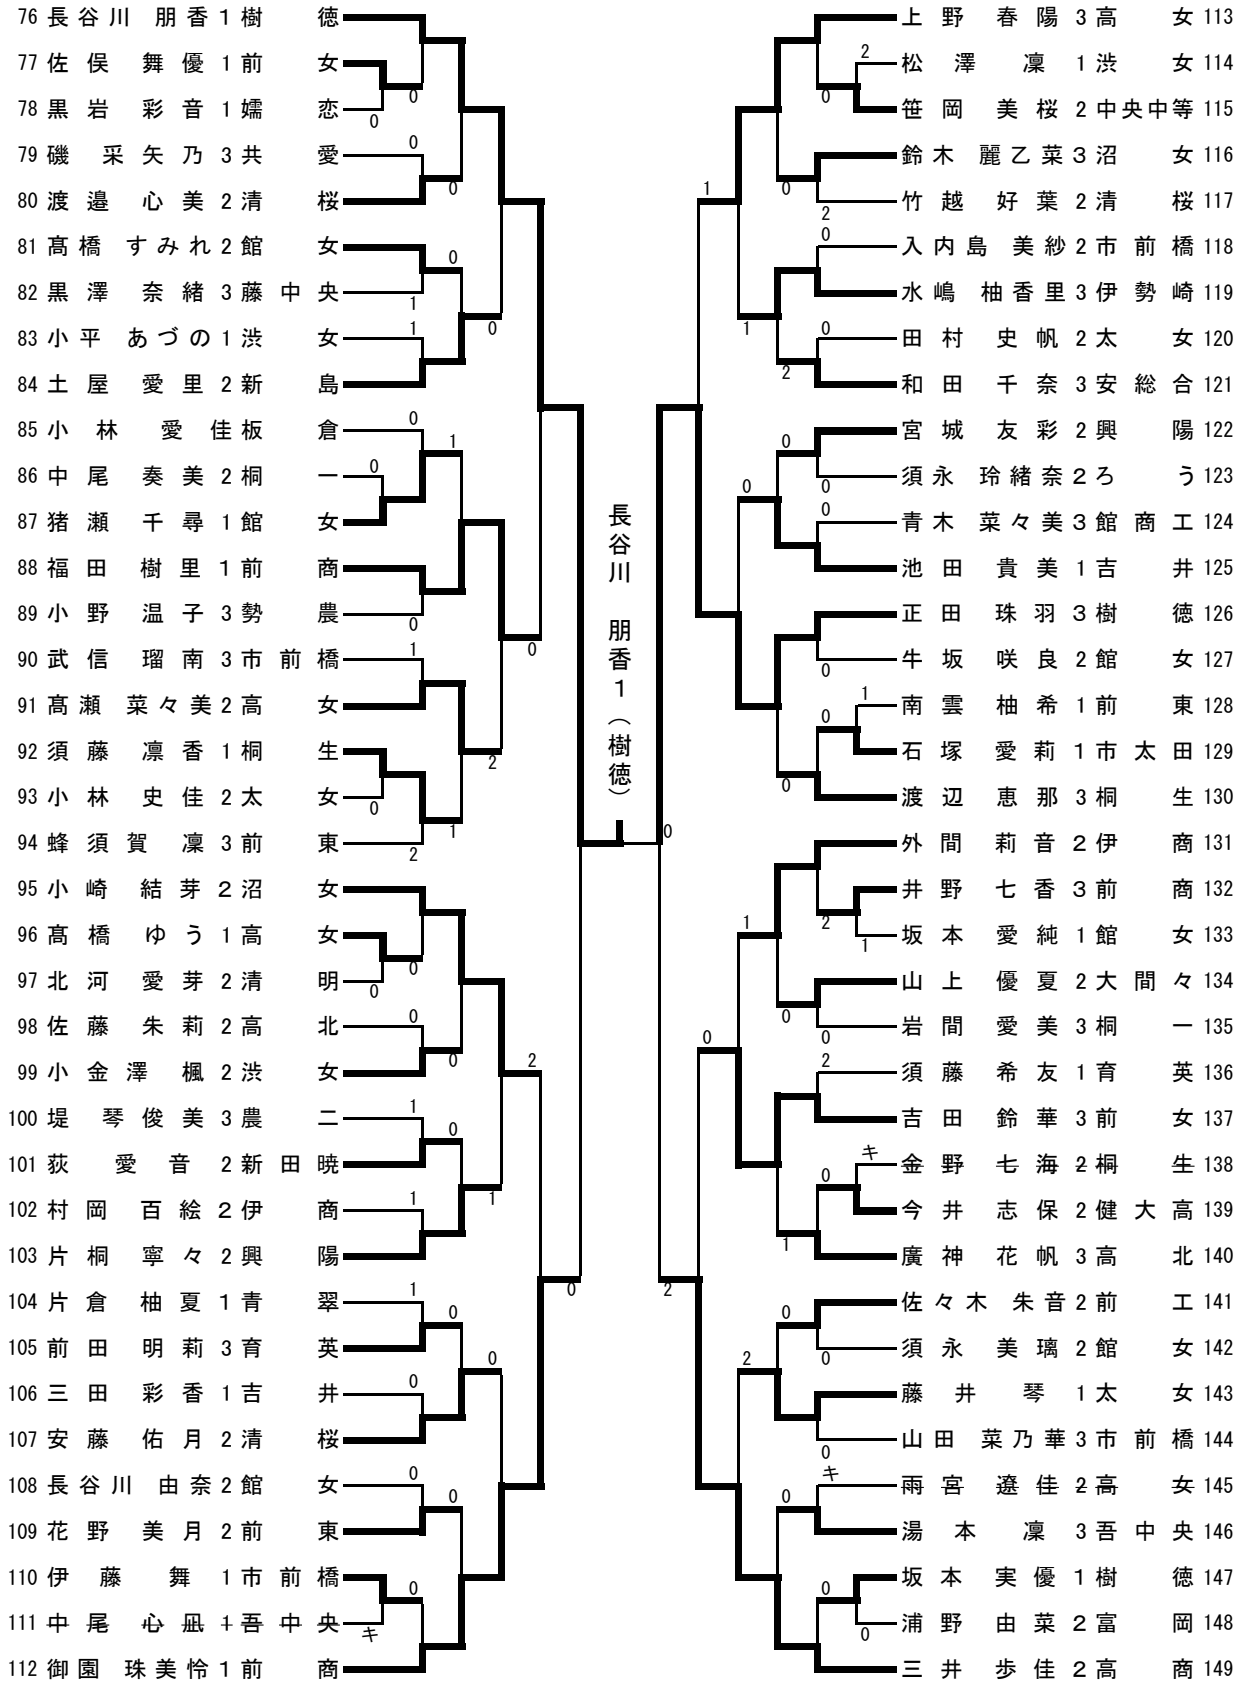

女子シングルス (2)

女子シングルス (3)

150	桑原 美帆 3 樹	徳島	0	町田 このは 3 前	東 187
151	瀬下 真由 2 新	島	0	荻野 智子 1 高	女 188
152	坂井 陽南 1 興	陽	1	佐藤 来夢 2 太	女 189
153	諏訪 凜 2 太	女	0	齊藤 茜音 3 桐	一 190
154	阿部 美咲 3 市	前橋	2	長谷川 咲 1 青	翠 191
155	若菜 来美 2 館	女	2	小館 咲那 2 清	桜 192
156	高田 菜未 3 健	大高	0	熊川 夢萌 1 孺	恋 193
157	佐藤 伊桜里 1 吾	中央	0	菊池 彩花 2 富	岡 194
158	早野 愛華 3 高	北	0	西村 楓 2 市	前橋 195
159	長谷川 来海 3 清	明	1	下鳥 直 1 樹	徳 196
160	齊藤 莉奈 2 育	英	1	福島 葵 1 渋	女 197
161	鈴木 夢叶 3 前	工	0	星野 さくら 2 沼	女 198
162	篠原 夢来 3 太	東	0	外所 ゆず 2 高	北 199
163	金澤 佑奈 3 伊	商	0	菱沼 桃嘉 2 前	商 200
164	須田 有奏 3 前	東	2	本木 ちひろ 3 市	太田 201
165	酒井 香音 1 館	女	0	磯 梓心 1 共	愛 202
166	小林 愛実 1 前	女	0	國井 菜緒 1 館	女 203
167	菊田 百花 2 桐	生	1	原澤 朱里 3 吾	中央 204
168	竹内 万里菜 2 高	女	1	小暮 杏 2 桐	生 205
169	高野 りおな 3 市	前橋	1	山田 紫音 1 樹	徳 206
170	奥泉 里菜 1 渋	女	1	長嶋 莉央 1 伊	商 207
171	齋藤 絢姫 1 勢	農	0	飯塚 結菜 2 館	女 208
172	栗原 莉子 3 桐	生	0	森田 紗世 2 商	大附 209
173	新藤 早姫 1 高	北	0	内山 愛結 2 前	東 210
174	青柳 天寧 3 中央	中等	0	高橋 朋子 1 前	女 211
175	石田 菜々美 1 青	翠	0	藤田 桃佳 2 農	二 212
176	阿左美 沙姫 2 清	桜	0	佐藤 美希 3 利	根実 213
177	山野 若奈 3 高	女	0	金岡 暖莉 3 渋	女 214
178	高橋 妃煌 3 吉	井	キ	櫻井 詩音 3 育	英 215
179	石井 佳衣 1 太	女	0	宮内 俐果 3 高	女 216
180	今泉 菜々 2 高	商	1	横田 琴 1 吉	井 217
181	蛭間 凜乃 1 前	商	0	藤田 晴夏 3 太	女 218
182	須藤 美虹 2 伊	勢崎	0	塚本 華 2 富	実 219
183	友野 みなみ 3 尾	瀬	0	宮野 彩華 2 高	商 220
184	奥山 未夢 1 館	女	0	磯田 りりあ 1 清	桜 221
185	橋場 理来 1 前	東	2	熊田 和果 1 市	前橋 222
186	根岸 萌杏 2 沼	女	0	荻野 愛梨 3 前	商 223

桑原 美帆 3 (樹徳)