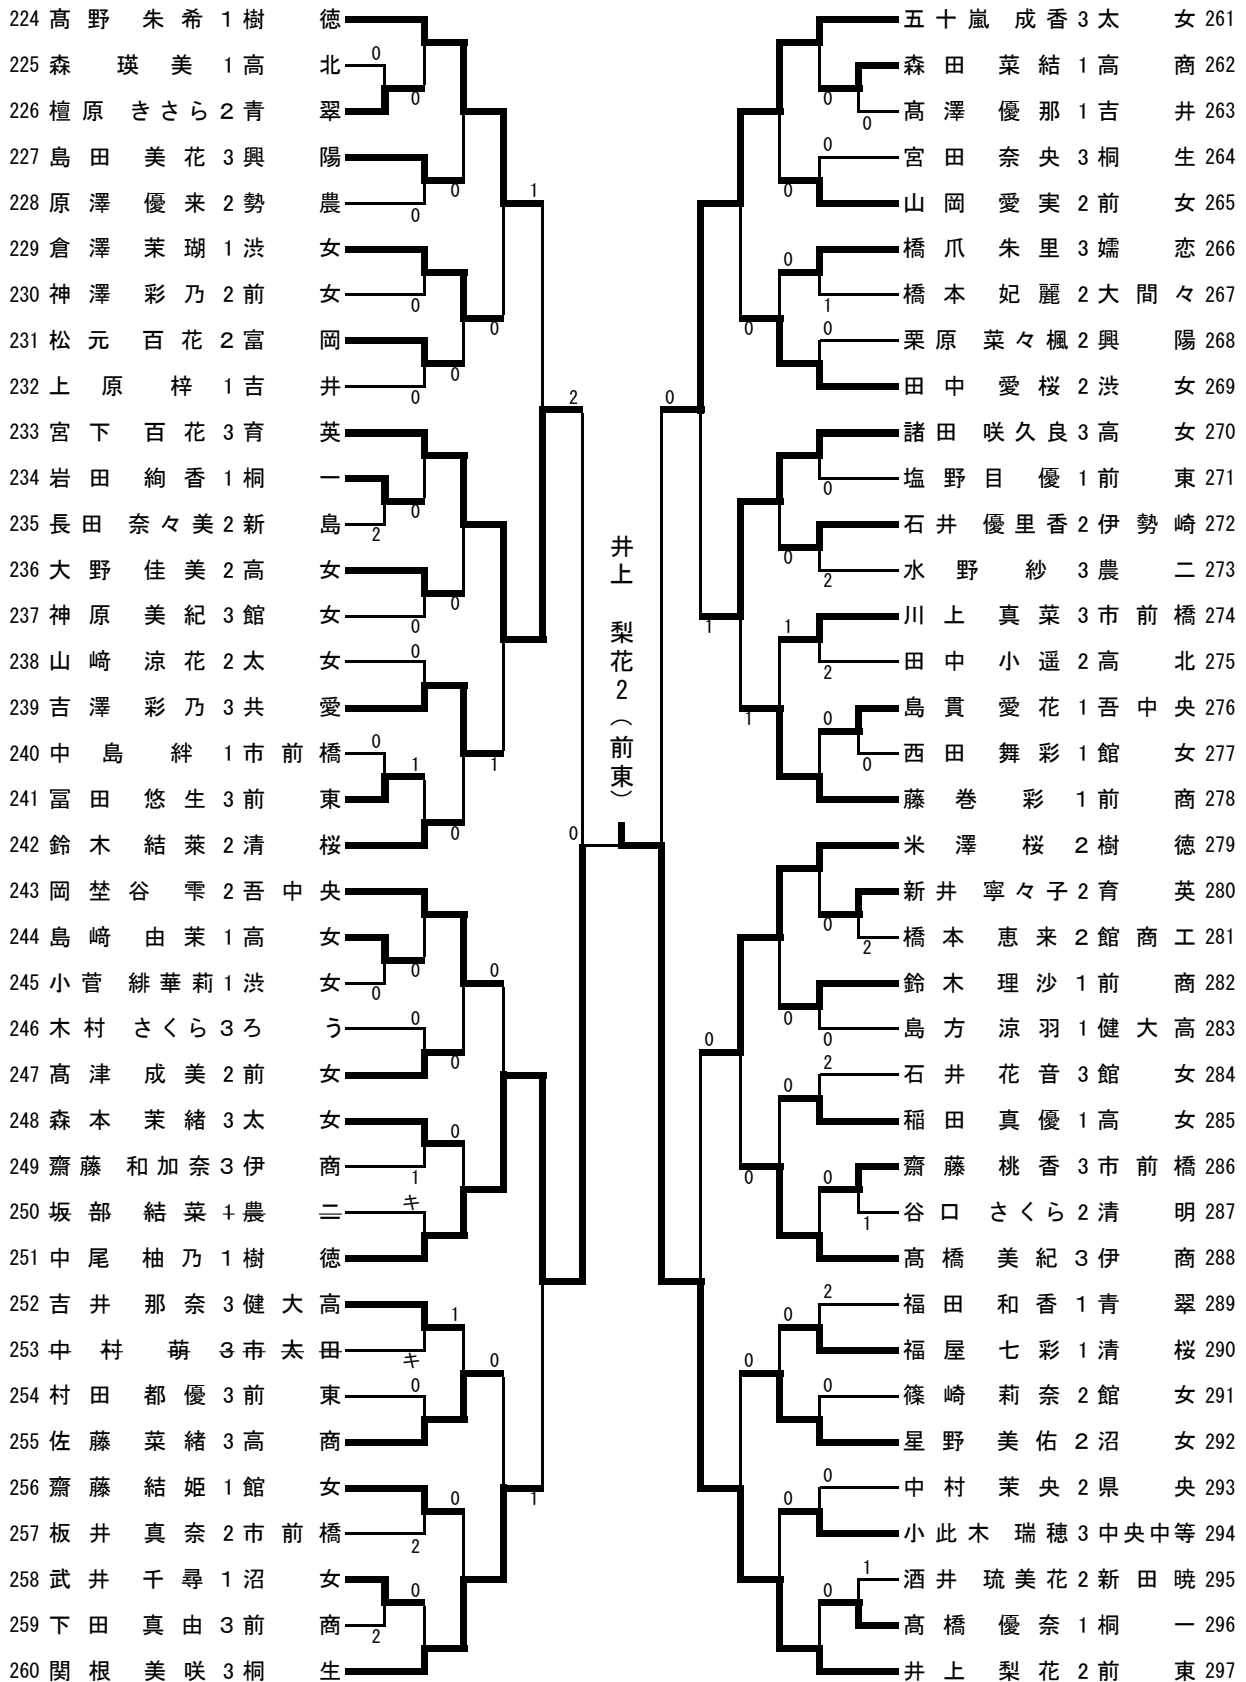

女子シングルス (3)

150	桑原 美帆 3 樹	徳島	0	町田 このは 3 前	東 187
151	瀬下 真由 2 新	島	0	荻野 智子 1 高	女 188
152	坂井 陽南 1 興	陽	1	佐藤 来夢 2 太	女 189
153	諏訪 凜 2 太	女	0	齊藤 茜音 3 桐	一 190
154	阿部 美咲 3 市	前橋	2	長谷川 咲 1 青	翠 191
155	若菜 来美 2 館	女	2	小館 咲那 2 清	桜 192
156	高田 菜未 3 健	大高	0	熊川 夢萌 1 孺	恋 193
157	佐藤 伊桜里 1 吾	中央	0	菊池 彩花 2 富	岡 194
158	早野 愛華 3 高	北	0	西村 楓 2 市	前橋 195
159	長谷川 来海 3 清	明	1	下鳥 直 1 樹	徳 196
160	齊藤 莉奈 2 育	英	1	福島 葵 1 渋	女 197
161	鈴木 夢叶 3 前	工	0	星野 さくら 2 沼	女 198
162	篠原 夢来 3 太	東	0	外所 ゆず 2 高	北 199
163	金澤 佑奈 3 伊	商	0	菱沼 桃嘉 2 前	商 200
164	須田 有奏 3 前	東	2	本木 ちひろ 3 市	太田 201
165	酒井 香音 1 館	女	0	磯 梓心 1 共	愛 202
166	小林 愛実 1 前	女	0	國井 菜緒 1 館	女 203
167	菊田 百花 2 桐	生	1	原澤 朱里 3 吾	中央 204
168	竹内 万里菜 2 高	女	1	小暮 杏 2 桐	生 205
169	高野 りおな 3 市	前橋	1	山田 紫音 1 樹	徳 206
170	奥泉 里菜 1 渋	女	1	長嶋 莉央 1 伊	商 207
171	齋藤 絢姫 1 勢	農	0	飯塚 結菜 2 館	女 208
172	栗原 莉子 3 桐	生	0	森田 紗世 2 商	大附 209
173	新藤 早姫 1 高	北	0	内山 愛結 2 前	東 210
174	青柳 天寧 3 中央	中等	0	高橋 朋子 1 前	女 211
175	石田 菜々美 1 青	翠	0	藤田 桃佳 2 農	二 212
176	阿左美 沙姫 2 清	桜	0	佐藤 美希 3 利	根実 213
177	山野 若奈 3 高	女	0	金岡 暖莉 3 渋	女 214
178	高橋 妃煌 3 吉	井	キ	櫻井 詩音 3 育	英 215
179	石井 佳衣 1 太	女	0	宮内 俐果 3 高	女 216
180	今泉 菜々 2 高	商	1	横田 琴 1 吉	井 217
181	蛭間 凜乃 1 前	商	0	藤田 晴夏 3 太	女 218
182	須藤 美虹 2 伊	勢崎	0	塚本 華 2 富	実 219
183	友野 みなみ 3 尾	瀬	0	宮野 彩華 2 高	商 220
184	奥山 未夢 1 館	女	0	磯田 りりあ 1 清	桜 221
185	橋場 理来 1 前	東	2	熊田 和果 1 市	前橋 222
186	根岸 萌杏 2 沼	女	0	荻野 愛梨 3 前	商 223

桑原 美帆 3 (樹徳)

女子シングルス (4)