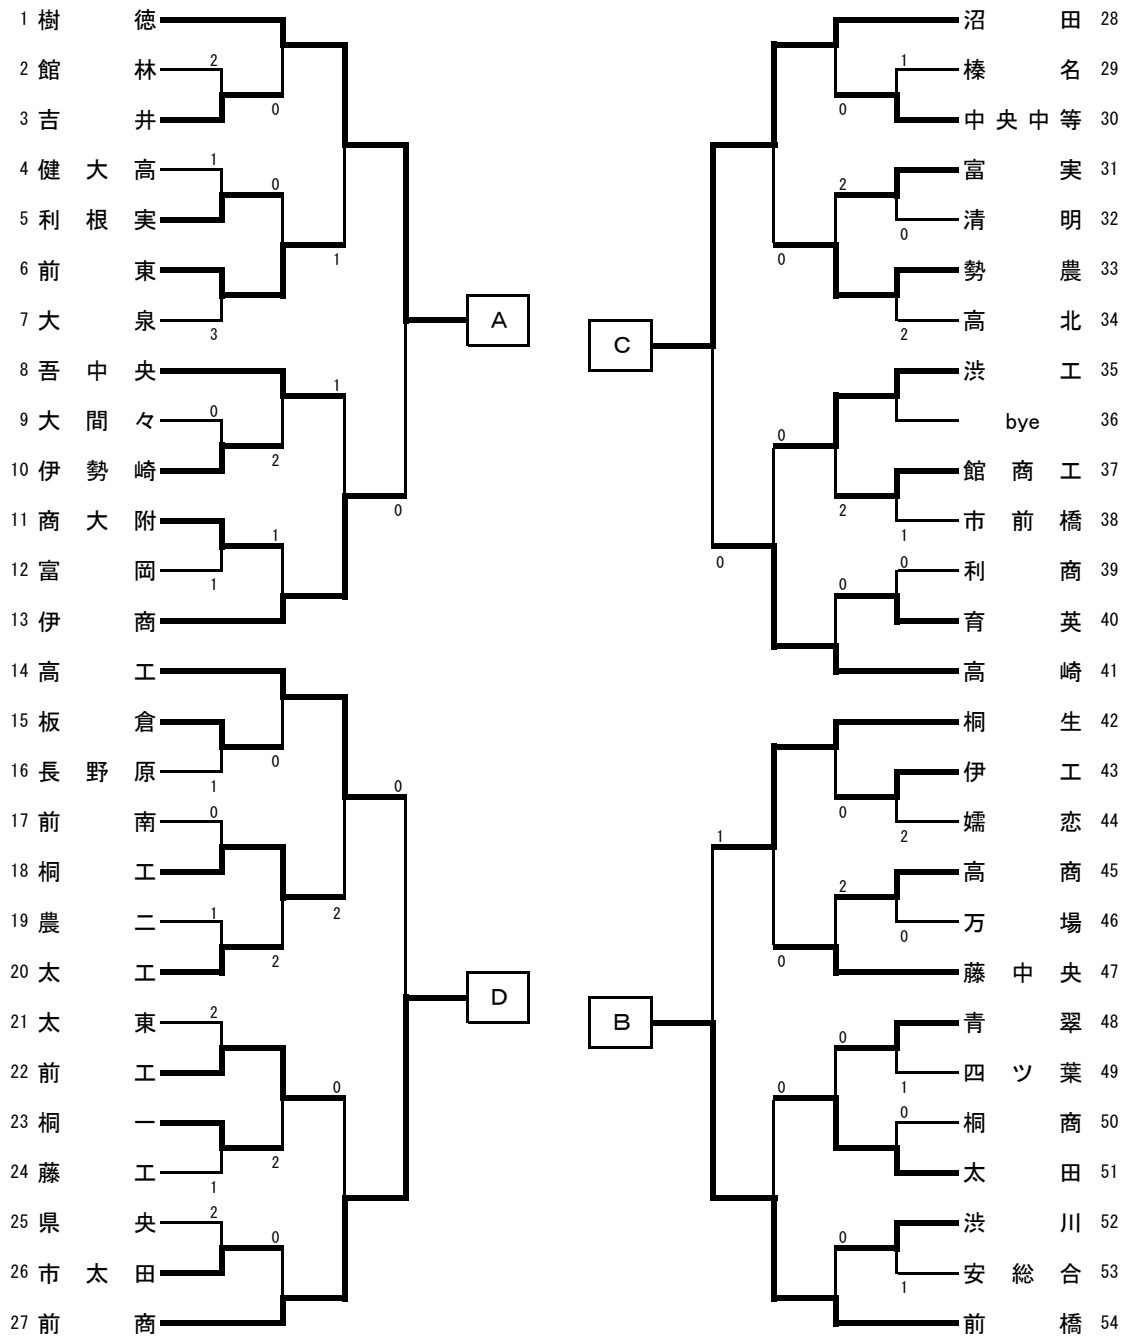

男子学校対抗

【決勝リーグ】

	樹徳	前橋	沼田	前商	勝敗	順位
A	樹徳					
B	前橋					
C	沼田					
D	前商					

【順位決定リーグ】

	伊商	桐生	高崎	高工	勝敗	順位
A	伊商					
B	桐生					
C	高崎					
D	高工					

◇対戦順序◇

①
A-D
B-C

②
A-C
B-D

③
A-B
C-D

※上位3校は、6月4日～5日に千葉県浦安市パルドラール浦安アリーナで開催される関東大会の出場権を獲得。

女子学校対抗

【決勝リーグ】

	前東	樹徳	前商	高商	勝敗	順位
A 前 東						
B 樹 徳						
C 前 商						
D 高 商						

◇対戦順序◇

- ①
A-D
B-C
- ②
A-C
B-D
- ③
A-B
C-D

【順位決定リーグ】