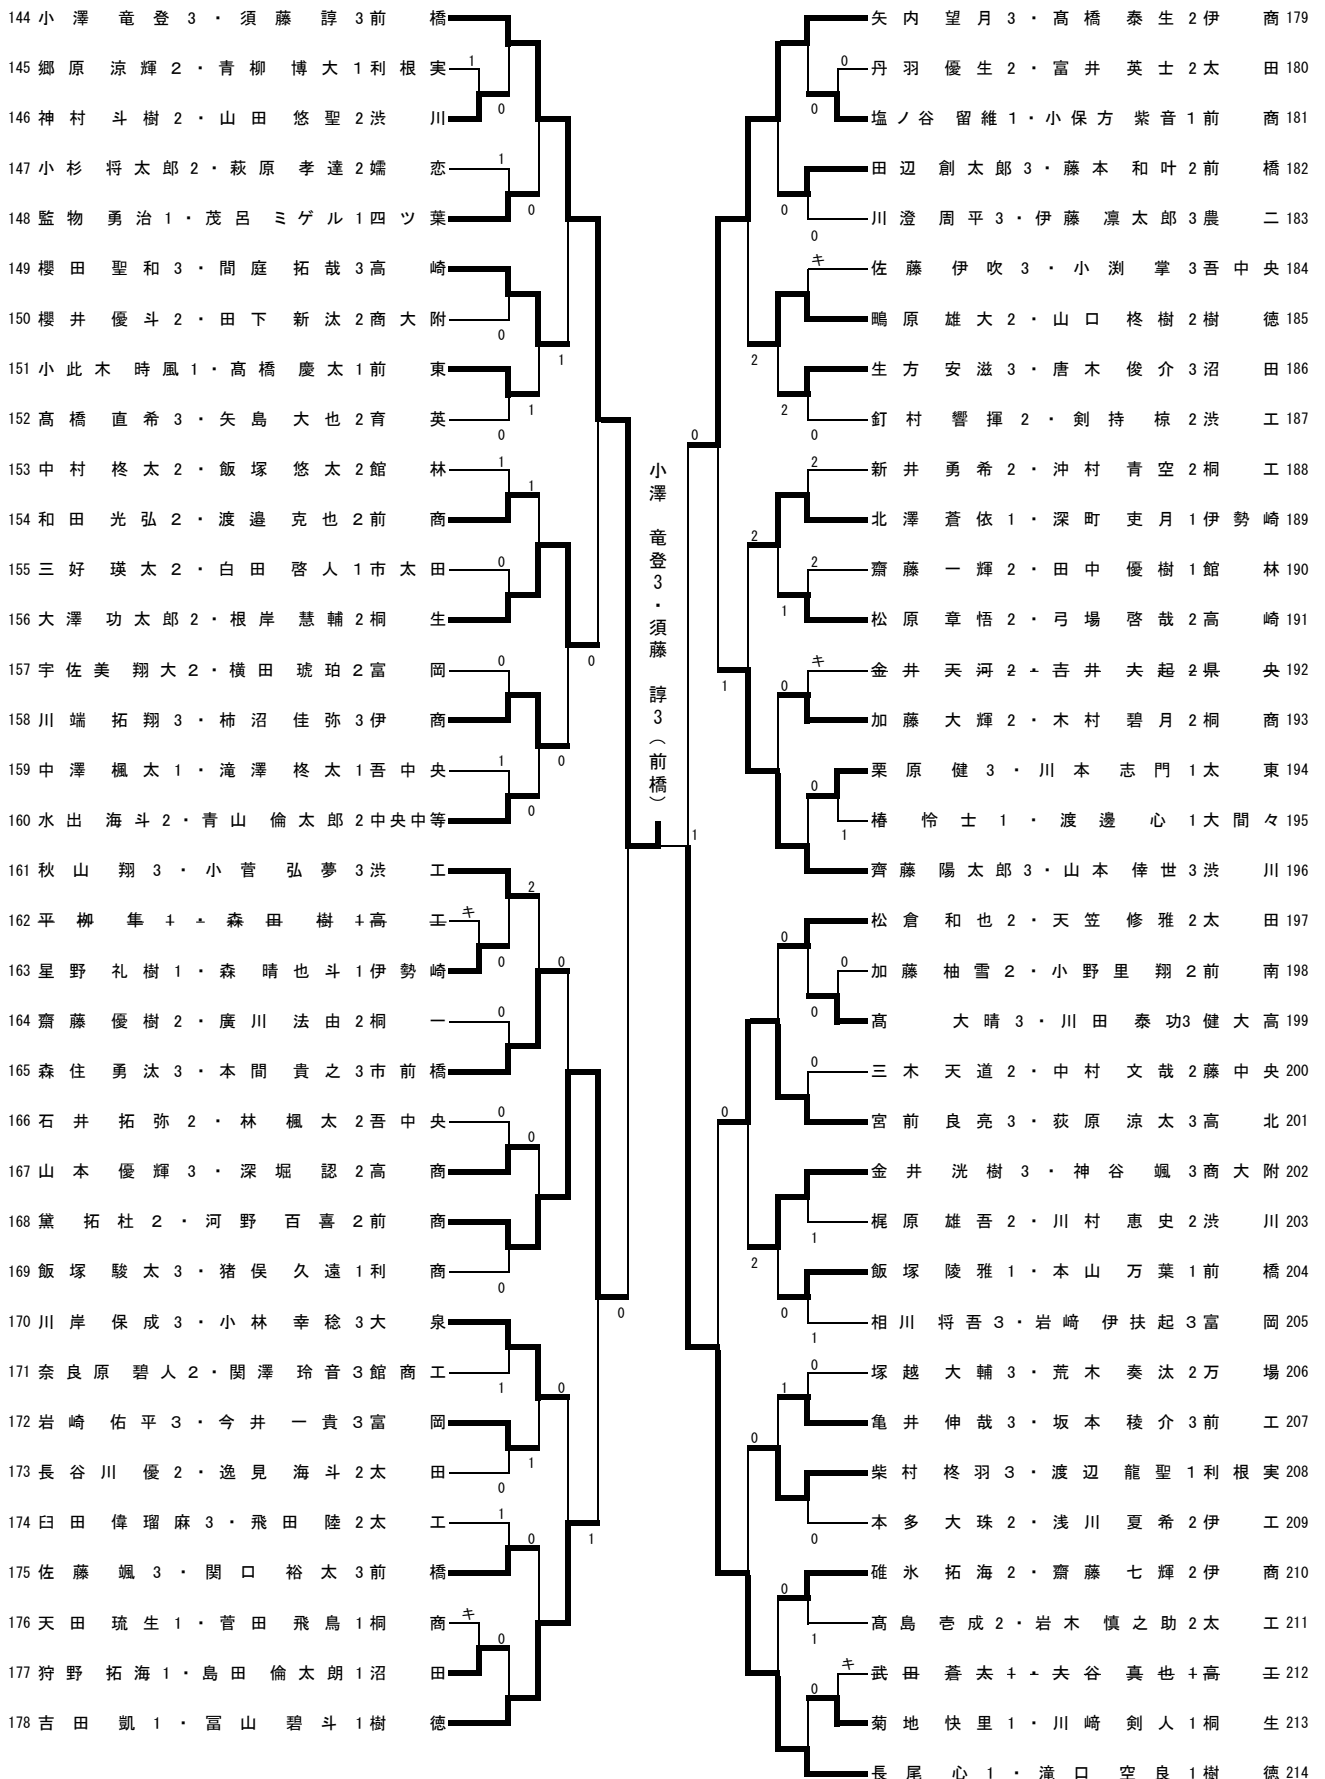

男子ダブルス (2)

72	田島 幹康 3・茂木 憲誠 2	徳	キ	今井 夫翔 3・小柴 琉伊 2	高 王 108
73	高橋 遥大 1・谷田 部輝 琉 1	前 橋	0	大島 旭陽 2・田口 空輝 2	桐 生 109
74	中澤 大貴 3・長谷川 陸斗 2	太 工	0	伊藤 稜弥 1・宮本 泰希 1	樹 徳 110
75	佐藤 雅仁 3・善如寺 創太 3	商 大 附	1	安藤 瑞紀 2・勅使 河原 賢 2	吉 井 111
76	近藤 紀友 3・荒井 翼 3	洪 工	0	山本 真弘 3・堀口 幹太 3	館 林 112
77	川端 誠人 3・山田 晴都 3	伊 勢 崎	キ	木野内 瑠日 2・小澤 瑞希 2	桐 商 113
78	山口 倫輝 3・下山 優斗 3	富 岡	1	中澤 祐省 3・劔持 誠寿 2	洪 川 114
79	新井 輝斗 1・周東 隼斗 1	桐 一	0	樋口 碧 2・伊早 坂 樹 2	前 南 115
80	松島 倅太郎 2・坂口 豪 2	桐 商	0	谷川 皓哉 3・戸神 杏梓 3	沼 田 116
81	和泉 亮汰 3・宮川 裕貴 3	伊 商	1	加藤 想磨 3・齋藤 巧 2	前 橋 117
82	石塚 翔太 2・村井 祐飛 2	太 田	0	相田 智洋 2・西村 歩 2	高 崎 118
83	戸川 翔 2・片岡 柁哉 1	利 根 実	1	渡邊 泰旗 3・池上 雄大 3	太 田 119
84	岡田 幸栄 3・原口 隼王 介 3	高 北	0	宇津木 緑 2・藤本 進太郎 1	中央 中 等 120
85	金子 奨 1・園部 昌 1	安 総 合	1	駒形 璃白 3・由澤 央隆 2	館 商 工 121
86	國分 翔太 2・梅澤 直希 2	館 林	0	瀨下 友輝 3・鈴木 創空 2	太 東 122
87	柳澤 唯人 4・田村 優真 4	高 王	キ	松本 渉 1・堀口 功太郎 1	富 実 123
88	川井 颯人 1・深津 歩 1	前 商	0	佐藤 晶 3・田島 晴基 3	富 岡 124
89	山崎 大輝 3・土屋 龍飛 3	嬌 恋	0	女屋 楓 2・渡辺 幸大 2	勢 農 125
90	青木 夕陽 2・山崎 祥大 2	前 東	0	戸柱 陽貴 3・村上 荘太 2	樹 徳 126
91	兼子 凌輔 3・本多 春翔 3	商 大 附	1	小井土 来希 2・木暮 亮太 2	高 北 127
92	中島 蒼空 1・下平 光洋 1	泉 央	0	小柳 宣喜 1・武藤 孝祐 1	前 橋 128
93	野村 凌太 1・石原 岬 1	農 二	0	北爪 悠太 3・本木 大介 3	伊 商 129
94	橋島 佑季 2・四十物 詠人 2	藤 中 央	0	瀨谷 律夢 3・石山 勇汰 3	桐 生 130
95	丹野 桂吾 3・小野澤 歩夢 3	高 王	キ	高橋 優太 3・米山 昌希 2	太 田 131
96	岡部 翔 2・伊東 イサ 2	市 太 田	1	篠原 孝輔 2・橋詰 夢叶 2	洪 工 132
97	春山 一惺 3・平田 理久 2	前 商	0	池田 憲悟 3・小林 優太 2	健 大 高 133
98	松本 晟弥 2・小幡 大貴 1	伊 工	キ	新井 大揮 3・河津 聖弥 3	伊 工 134
99	高橋 徹 3・湯本 大智 3	吾 中 央	0	富樫 亮太 2・加部 啓人 1	商 大 附 135
100	土屋 英輝 2・サラステリオイハ ン 2	伊 商	0	市村 侑暉 3・並木 翔 3	伊 勢 崎 136
101	川岸 優斗 3・谷津 健二郎 2	大 泉	0	今井 拓海 3・塩野 大志 1	利 根 実 137
102	金子 凜空 2・金子 門土 2	育 英	1	高橋 真稜 4・阿部 煌夫 4	利 商 138
103	小林 明日翔 2・須田 博人 2	桐 生	0	新井 大翔 1・香西 浩翔 1	万 場 139
104	西脇 遼 2・小池 隆聖 2	前 工	0	織田 風汰 3・山田 琉貴 3	市 前 橋 140
105	神宮 涼佑 3・茂木 映翔 3	富 岡	1	青木 泉 1・岩間 直人 1	吾 中 央 141
106	奥泉 雄太 3・竹内 貴太 3	洪 川	0	末田 遼平 4・高柳 尚寛 4	桐 商 142
107	小澤 蔵馬 1・関 大翔 1	沼 田	0	金井 悠真 2・谷 靖仁 2	前 商 143

田島 幹康 3・茂木 憲誠 2 (樹徳)

男子ダブルス (3)