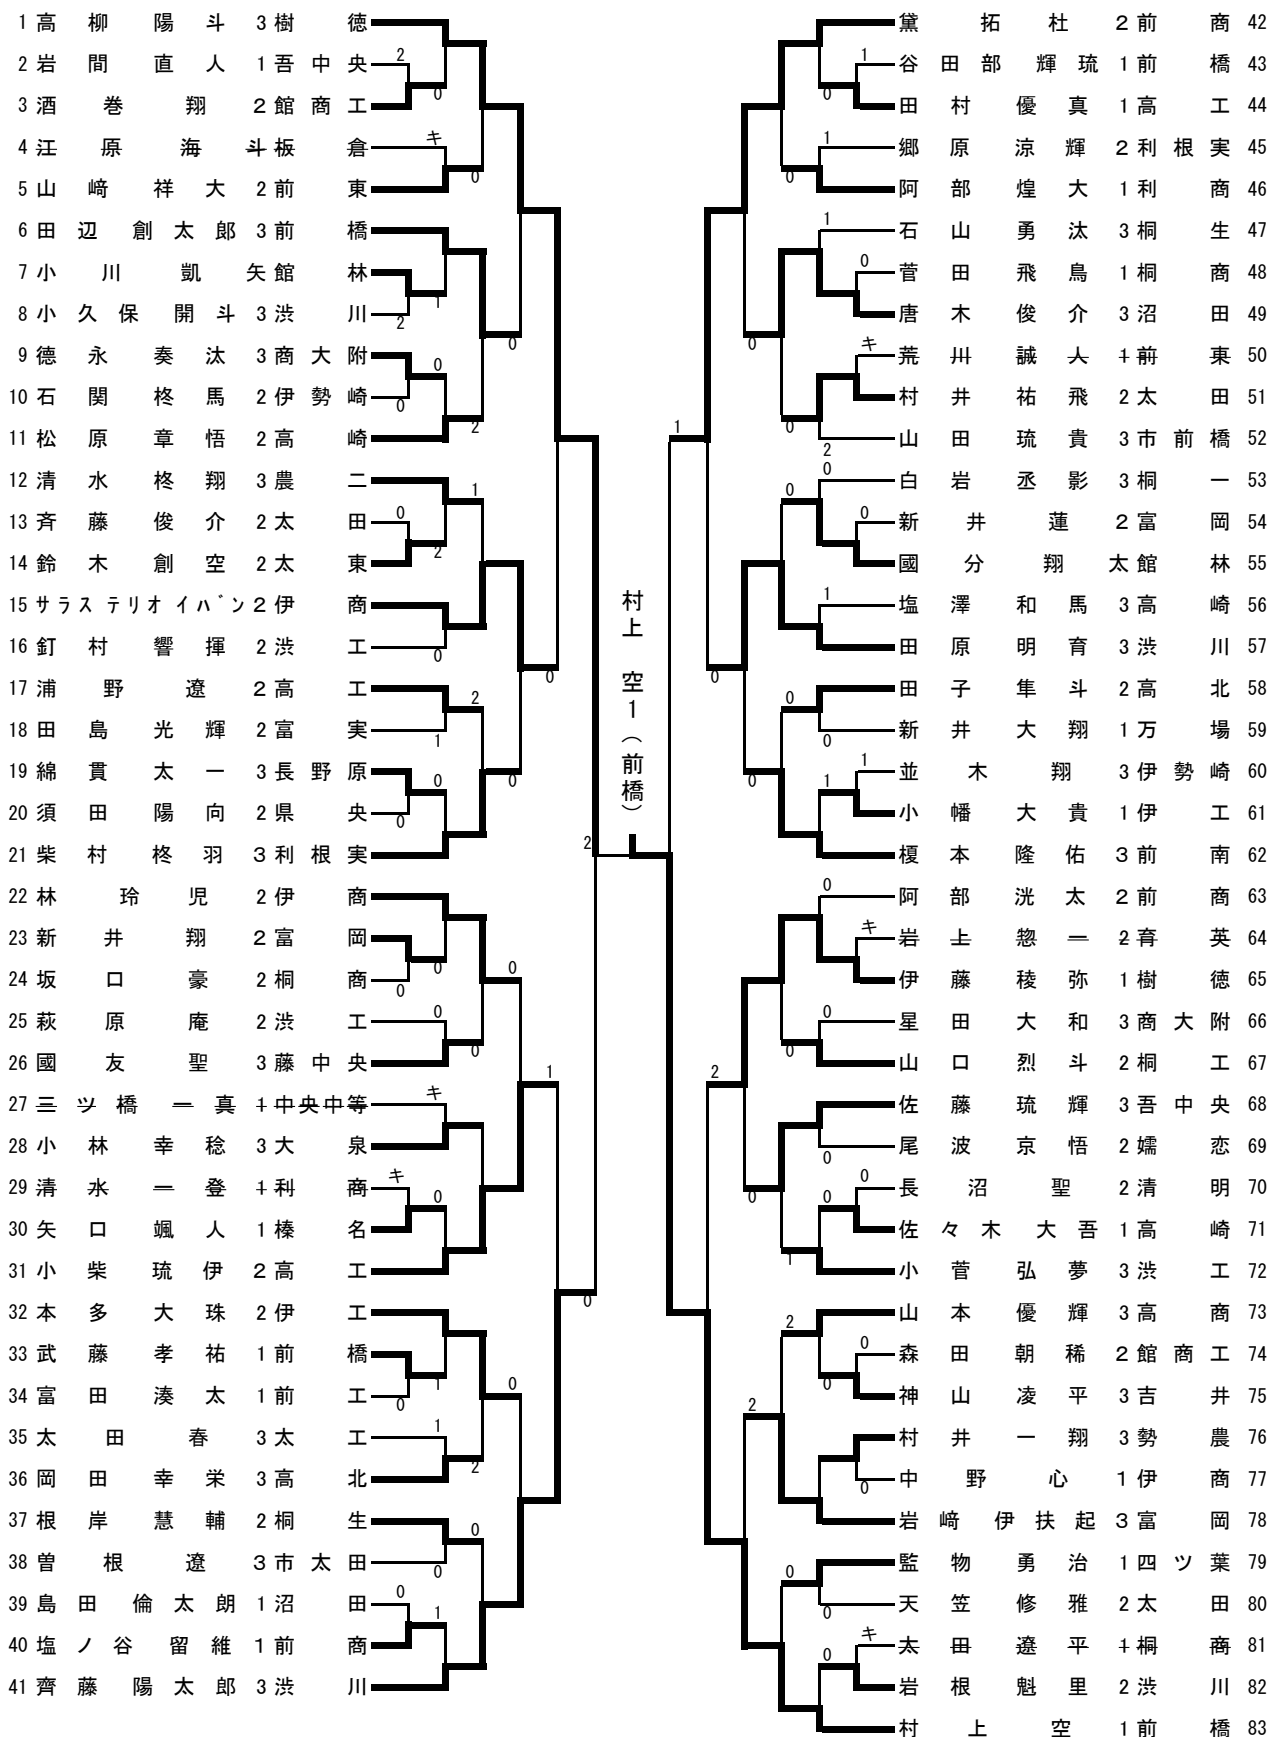

男子シングルス (1)

男子シングルス (2)

84	坪松論	3	樹徳		小澤蔵馬	1	沼田	126		
85	浦野陽斗	1	伊商		尾野蒼太	1	高崎	127		
86	武井祐樹	1	高北	0	キヲムミンヲイ	1	伊勢崎	128		
87	石川諒一	2	前西	2	茂木聡太	3	太東	129		
88	富永斗羽	3	大泉	0	平塚輝	2	吾中央	130		
89	金子奨	1	安総合	2	0	関本陽樹	3	青翠	131	
90	豊岡倅靖	1	伊工	0	0	上林美寛	1	清桜	132	
91	青柳将吾	1	市前橋	0	井尾瀬拓海	2	伊工	133		
92	戸神杏梓	3	沼田	0	高柳尚寛	1	桐商	134		
93	丸橋昂太	3	前商	1	赤石玲人	1	伊商	135		
94	美齊津将太	3	高崎	2	山田遥都	2	高工	136		
95	石井拓弥	2	吾中央	0	今野楓	貴館	林	137		
96	大島旭陽	2	桐生	2	0	小林優太	2	健大高	138	
97	赤間悠惺	2	太田	1	飯塚陵雅	1	前橋	139		
98	奥泉雄太	3	渋川	1	永井凌雅	2	前商	140		
99	飯塚悠太	館林	0	坪松論3(樹徳)	0	小澤柊斗	3	桐一	141	
100	小野澤歩夢	3	高工	2	0	中島弘貴	3	渋川	142	
101	田村優月	3	館商工	0	0	高島杏成	2	太工	143	
102	山越大也	2	県央	2	0	酒井光惺	2	勢農	144	
103	鈴木裕也	2	富岡	0	0	塚越陽生	3	商大附	145	
104	水出海斗	2	中央中等	0	0	中澤礼人	3	利根実	146	
105	高橋洸大	1	樹徳	0	湯本大智	3	吾中央	147		
106	関哉明	2	育英	0	0	松村男輝	1	市太田	148	
107	丸茂椿	3	利商	0	0	塩川洸大	2	藤中央	149	
108	斉藤颯太	3	桐生	2	2	金子門土	2	育英	150	
109	伊早坂樹	2	前南	1	0	荒井翼	3	渋工	151	
110	星野陽	2	沼田	0	駒形璃白	3	館商工	152		
111	山口倫輝	3	富岡	0	0	小林明日翔	2	桐生	153	
112	高橋慶太	1	前東	2	2	0	嶋原雄大	2	樹徳	154
113	飯島由規	1	農二	0	0	田村碧	3	前南	155	
114	福室光柁	3	桐商	0	2	0	代田和之	3	前橋	156
115	伊藤博貴	3	太工	2	0	森田想也	3	西邑楽	157	
116	小川一樹	板倉	0	2	1	0	小池遥仁	1	渋川	158
117	本多春翔	3	商大附	0	2	0	徳田楽斗	3	商大附	159
118	中島泰虎	3	渋工	0	0	0	亀井伸哉	3	前工	160
119	渡邊克也	2	前商	0	2	椿怜士	1	大間々	161	
120	土屋龍飛	3	婦恋	1	0	清水陸	2	太田	162	
121	及川翔太	1	藤工	0	0	0	今泉友	2	桐商	163
122	深町吏月	1	伊勢崎	0	0	0	武田崇聖	3	高北	164
123	月岡優仁	2	太田	0	0	0	大澤一斗	1	吉井	165
124	高柳亘佑	1	前橋	0	0	0	高橋春斗	1	富岡	166
125	村田侑輝	2	高崎	0	0	0	矢内望月	3	伊商	167