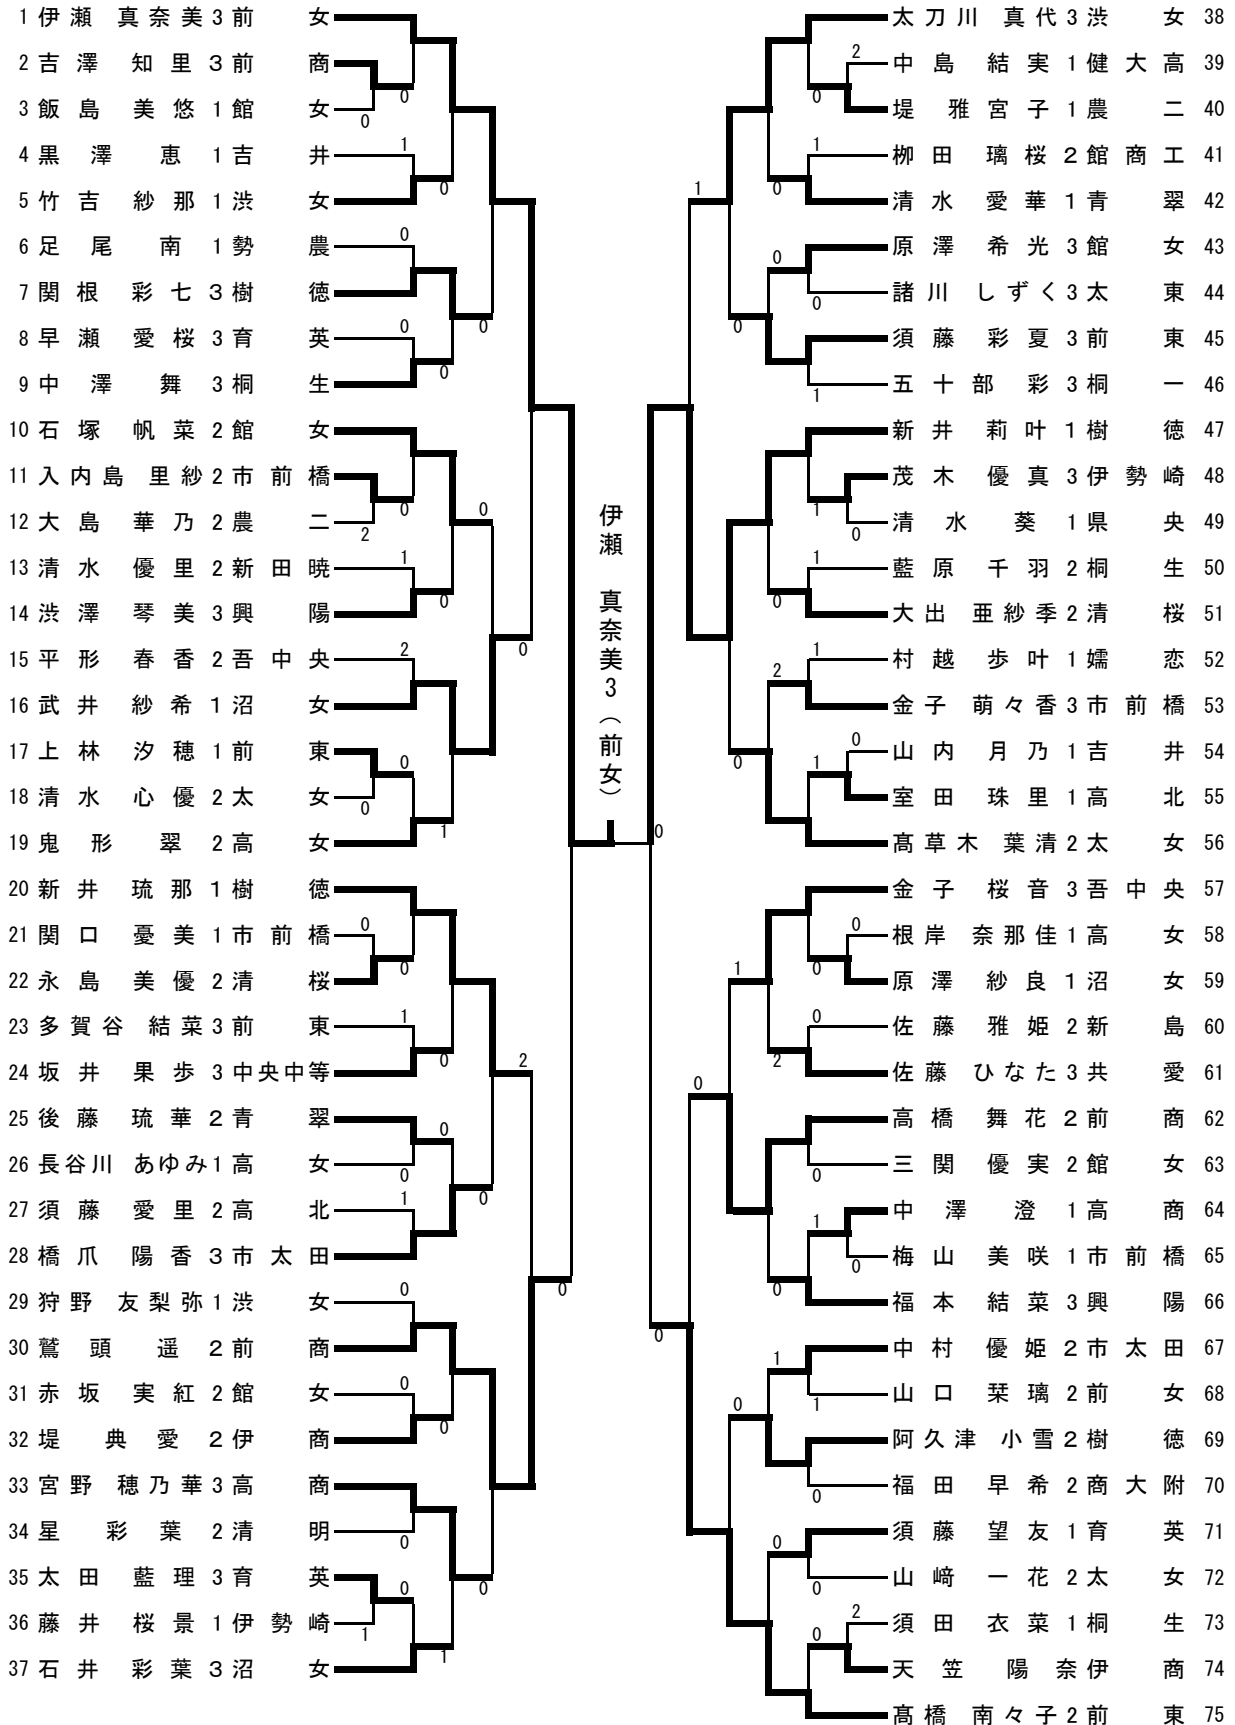

男子シングルス (8)

587	村上 莊太	2	樹徳		浅見 優一郎	3	桐生	629
588	四十物 詠人	2	藤中央		茂木 一輝	1	伊商	630
589	飯島 雄太郎	3	榛名	キ	滝澤 柊太	1	吾中央	631
590	熊谷 悠	3	洪川		篠原 智也	3	前商	632
591	谷川 皓哉	3	沼田	0	荻原 涼太	3	高北	633
592	後藤 楓弥	2	太東	2	遠藤 優斗	2	県央	634
593	真塩 大雅	1	高崎	2	阿久澤 紳哉	3	洪工	635
594	野村 夢叶	3	勢農	2	三好 瑛太	2	市太田	636
595	黒田 啓人	3	前南	0	中澤 大貴	3	太工	637
596	佐藤 宗太郎	1	高北		相川 将吾	3	富岡	638
597	下田 悠仁	2	長野原	0	戸柱 陽貴	3	樹徳	639
598	高橋 優太	3	太田	0	太刀川 和志	1	洪川	640
599	新木 与元	2	利商	キ	星野 礼樹	1	伊勢崎	641
600	本山 万葉	1	前橋	キ	萩原 孝達	2	孺恋	642
601	臼杵 莉玖	1	前商		原 浩銘	1	前東	643
602	廣川 法由	2	桐一	0	田中大 夢	3	館商工	644
603	小松原 佑太	2	館商工	0	伊井 翼	1	市前橋	645
604	田村 隼都	3	洪工	2	高木 敦生	3	ろう	646
605	後藤 駿	3	桐生	0	新井 希実	2	高崎	647
606	市川 蓮也	2	高商	0	萩野 煌晟	3	利根実	648
607	高橋 徹	3	吾中央	2	中里 駿介	3	農二	649
608	齋藤 雄斗	3	前東		高 大 晴	3	健大高	650
609	山田 悠聖	2	洪川	1	竹内 翼	2	洪川	651
610	岡崎 達哉	3	桐生	1	北澤 幹太	1	前商	652
611	北爪 悠太	2	伊商		高橋 真稜	4	利商	653
612	岡部 翔	2	市太田	0	木野内 瑠日	2	桐商	654
613	佐藤 諒弥	3	桐商	1	毛利 頼心	3	高工	655
614	角南 誠士	3	太田		渡辺 一輝	1	板倉	656
615	矢島 大也	2	育英		田中 優樹	1	館林	657
616	森 晴也	1	伊勢崎	1	平賀 滉大	3	商大附	658
617	新井 陸斗	3	大間々	1	川岸 優斗	3	大泉	659
618	榎本 飛心	1	館林		丹羽 優生	2	太田	660
619	横山 陽士	1	四ツ葉	2	森住 啓汰	1	前工	661
620	市川 聡基	1	藤工	0	黒岩 樹	2	吾中央	662
621	関 健伸	3	吉井		八木 琥珀	2	伊工	663
622	高橋 遥大	1	前橋	0	田村 春輝	3	桐工	664
623	和田 優太	1	農二	0	八木 悠介	1	前橋	665
624	塩野 大志	1	利根実	0	小淵 撞真	2	清桜	666
625	富澤 叶仁	2	商大附	1	大谷 勇輝	1	中央中等	667
626	山口 蒼空	1	太工	0	木村 柊斗	1	伊勢崎	668
627	平井 陽葵	1	富岡	0	後藤 稜弥	3	沼田	669
628	今井 大翔	3	高工					

後藤 稜弥 3 (沼田)

女子シングルス (1)