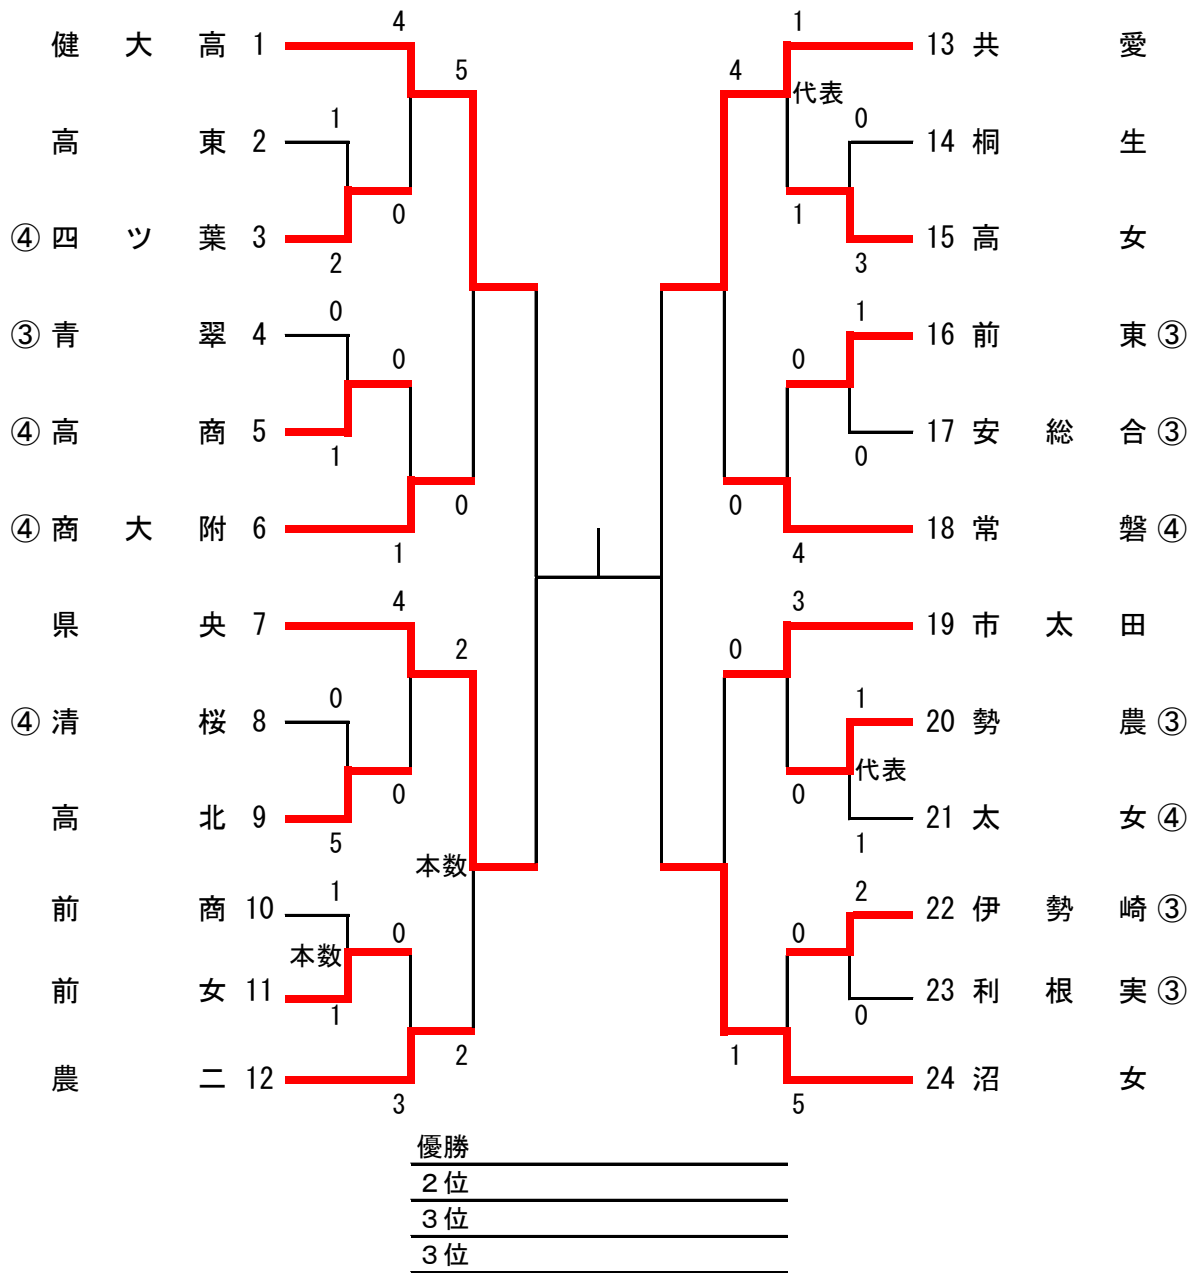

男子団体

【関東大会出場決定戦（敗者復活戦）】

女子団体

【関東大会出場決定戦（敗者復活戦）】