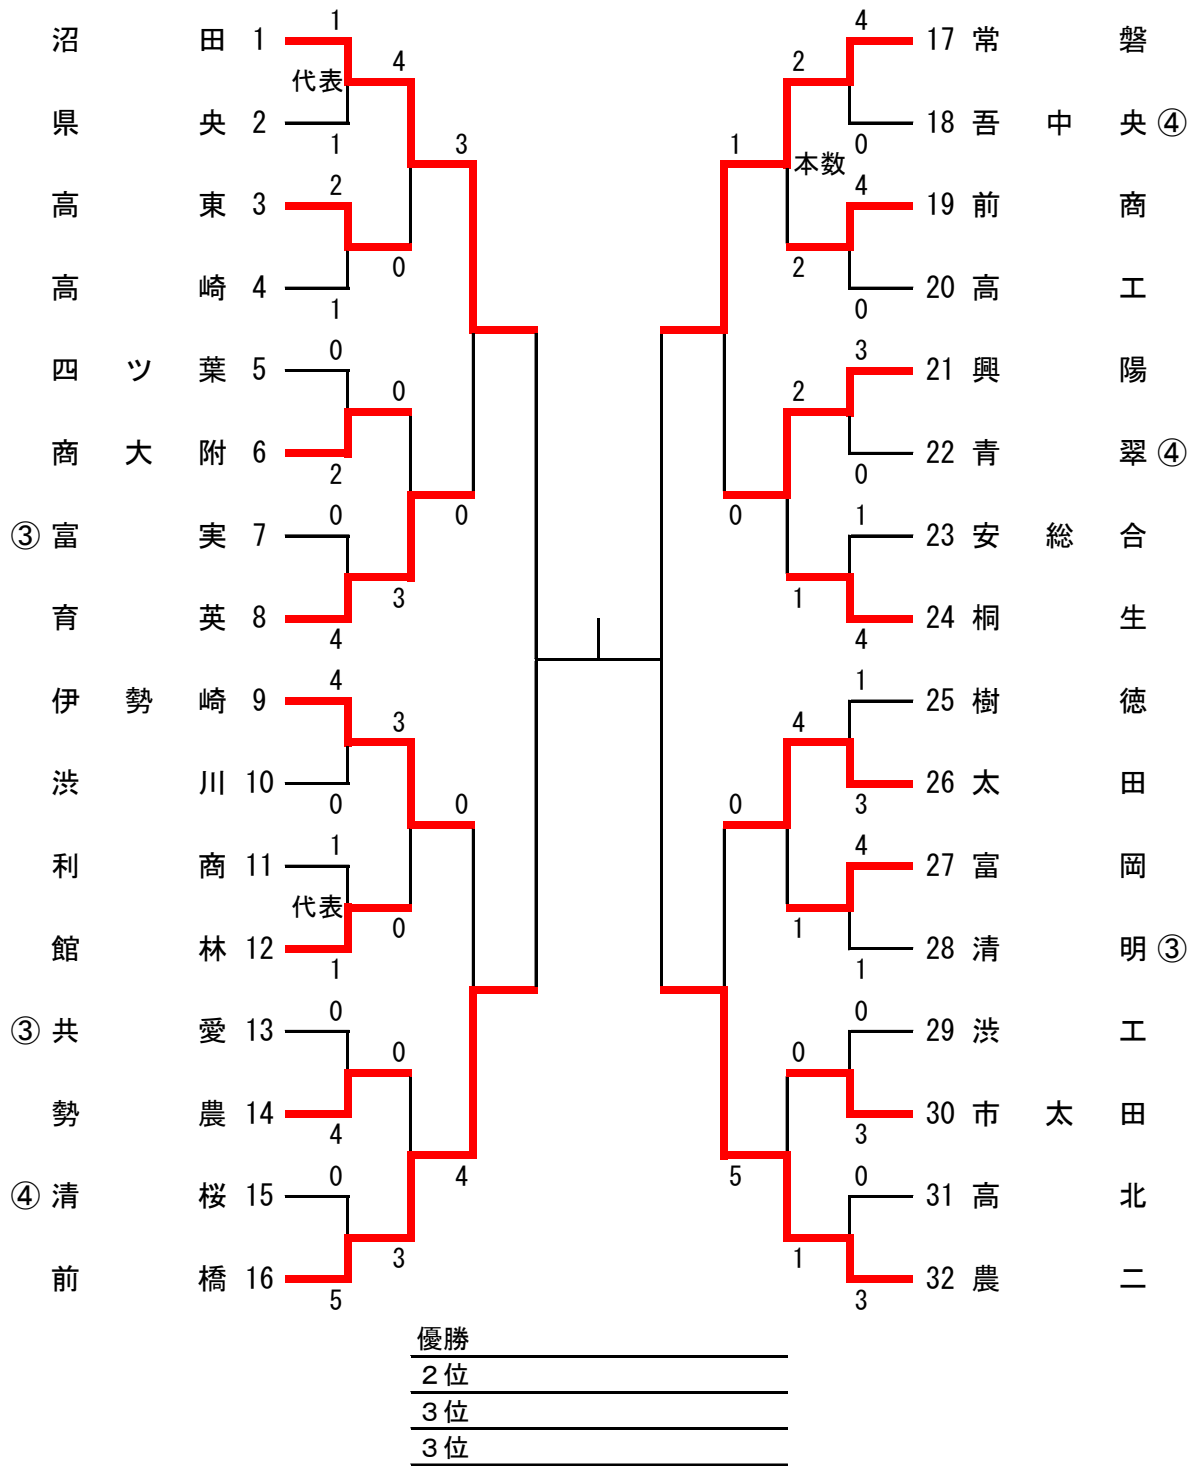

男子団体

【関東大会出場決定戦（敗者復活戦）】

女子団体

【関東大会出場決定戦（敗者復活戦）】