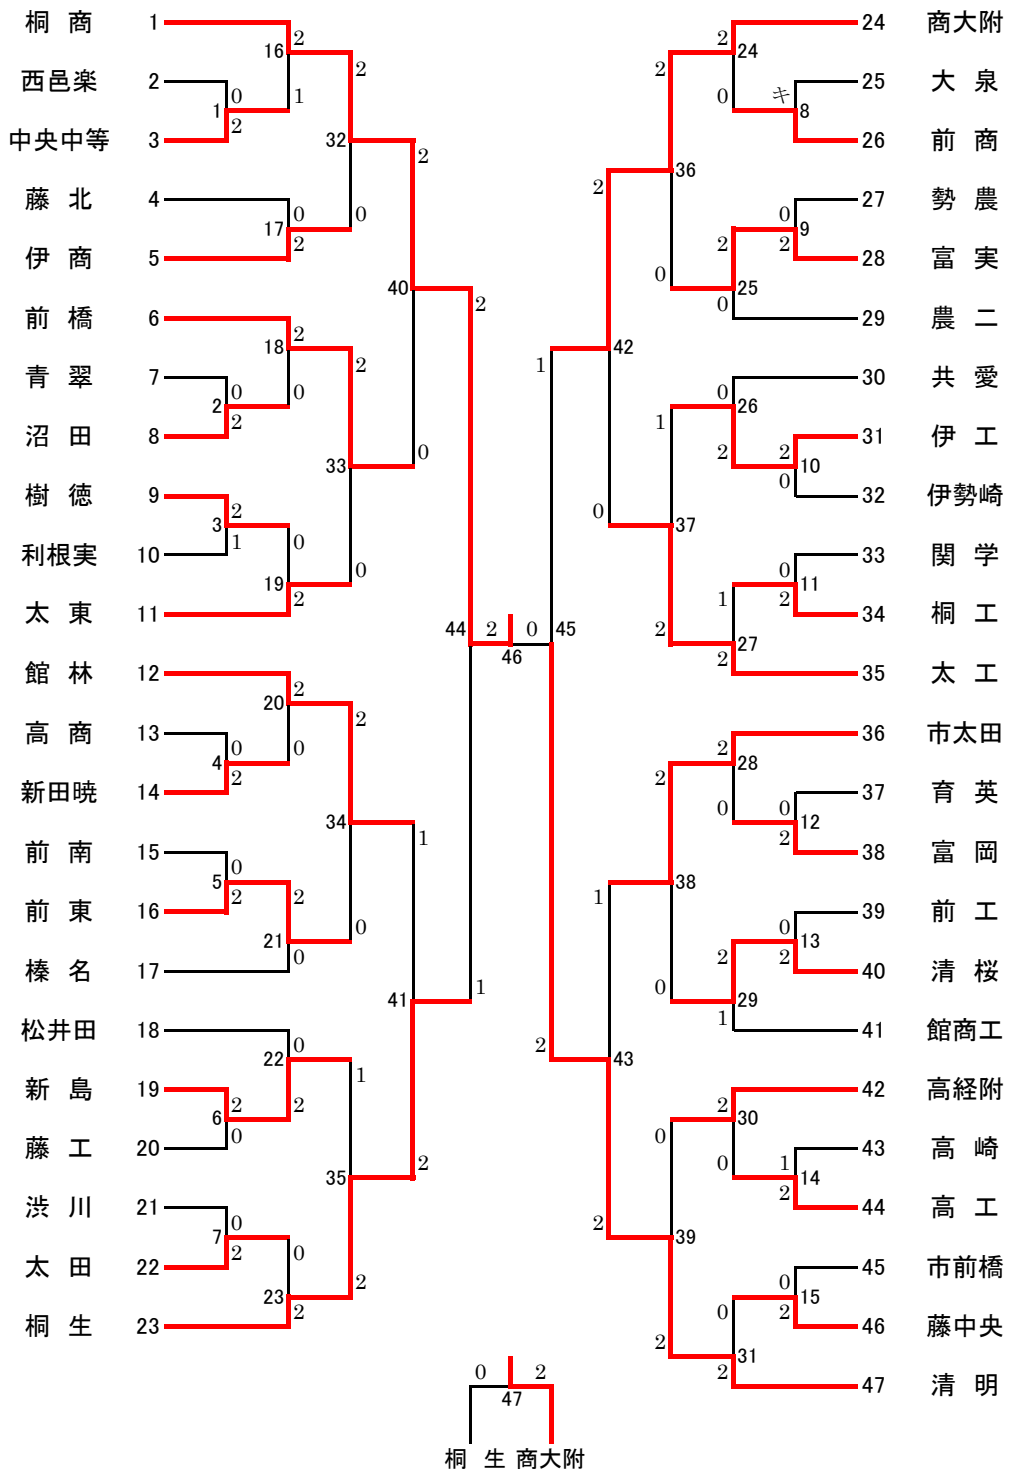

学校対抗戦MT
(47)

桐生商業 は、2年連続22回目の優勝

桐生商業、清明、商大附、桐生は関東大会出場

学校対抗戦WT
(43)

共愛学園 は、2年連続2回目の優勝
共愛学園、桐生商業、桐生、西邑楽は関東大会出場