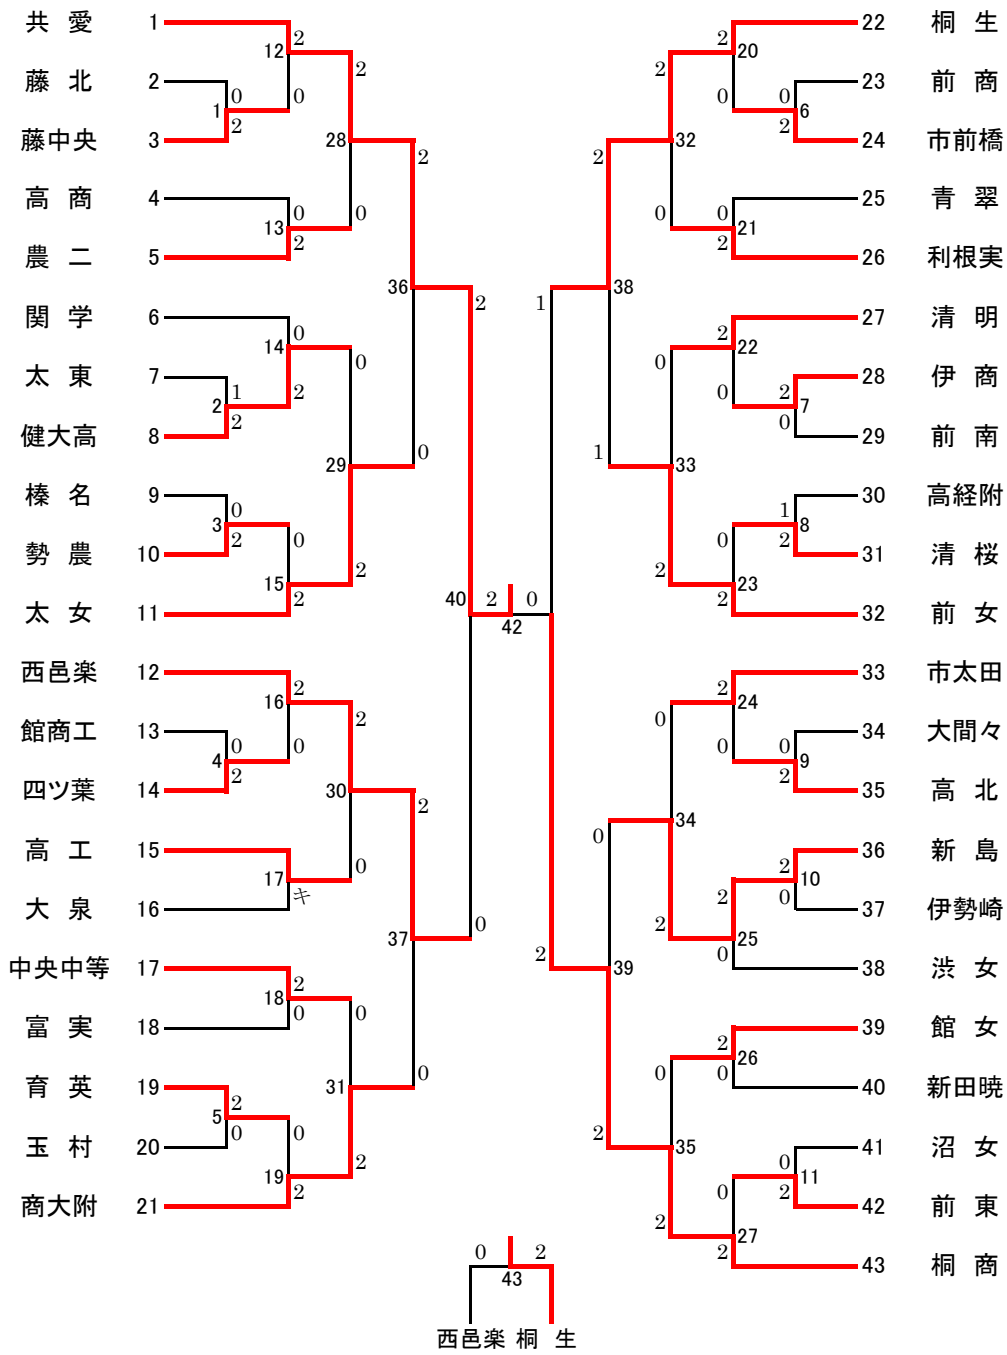

学校対抗戦MT
(47)

桐生商業 は、2年連続22回目の優勝

桐生商業、清明、商大附、桐生は関東大会出場

学校対抗戦WT
(43)

共愛学園 は、2年連続2回目の優勝
共愛学園、桐生商業、桐生、西邑楽は関東大会出場