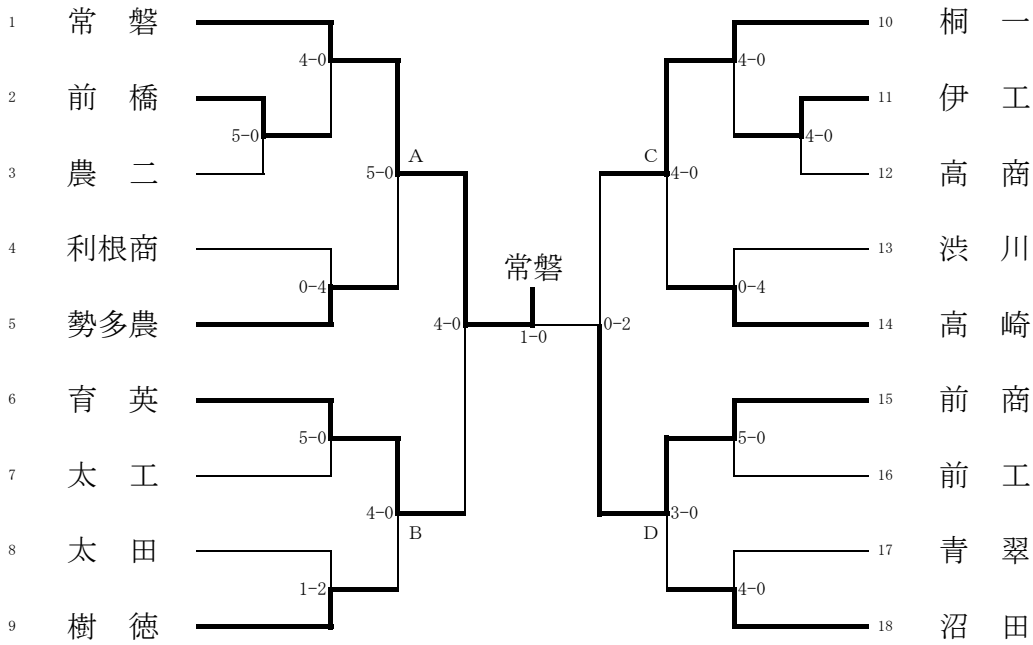

男子団体試合

順位決定戦

A 常磐高校2年連続4回目の優勝
B 常磐高校・前橋商業高校・勢多農林高校・桐生第一高校・前橋育英高校・沼田高校、関東

女子団体試合

順位決定戦

A 常磐高校3年ぶり
B 常磐高校・前橋育英高校・高崎健康福祉大学高崎経済大学附属高校、関東