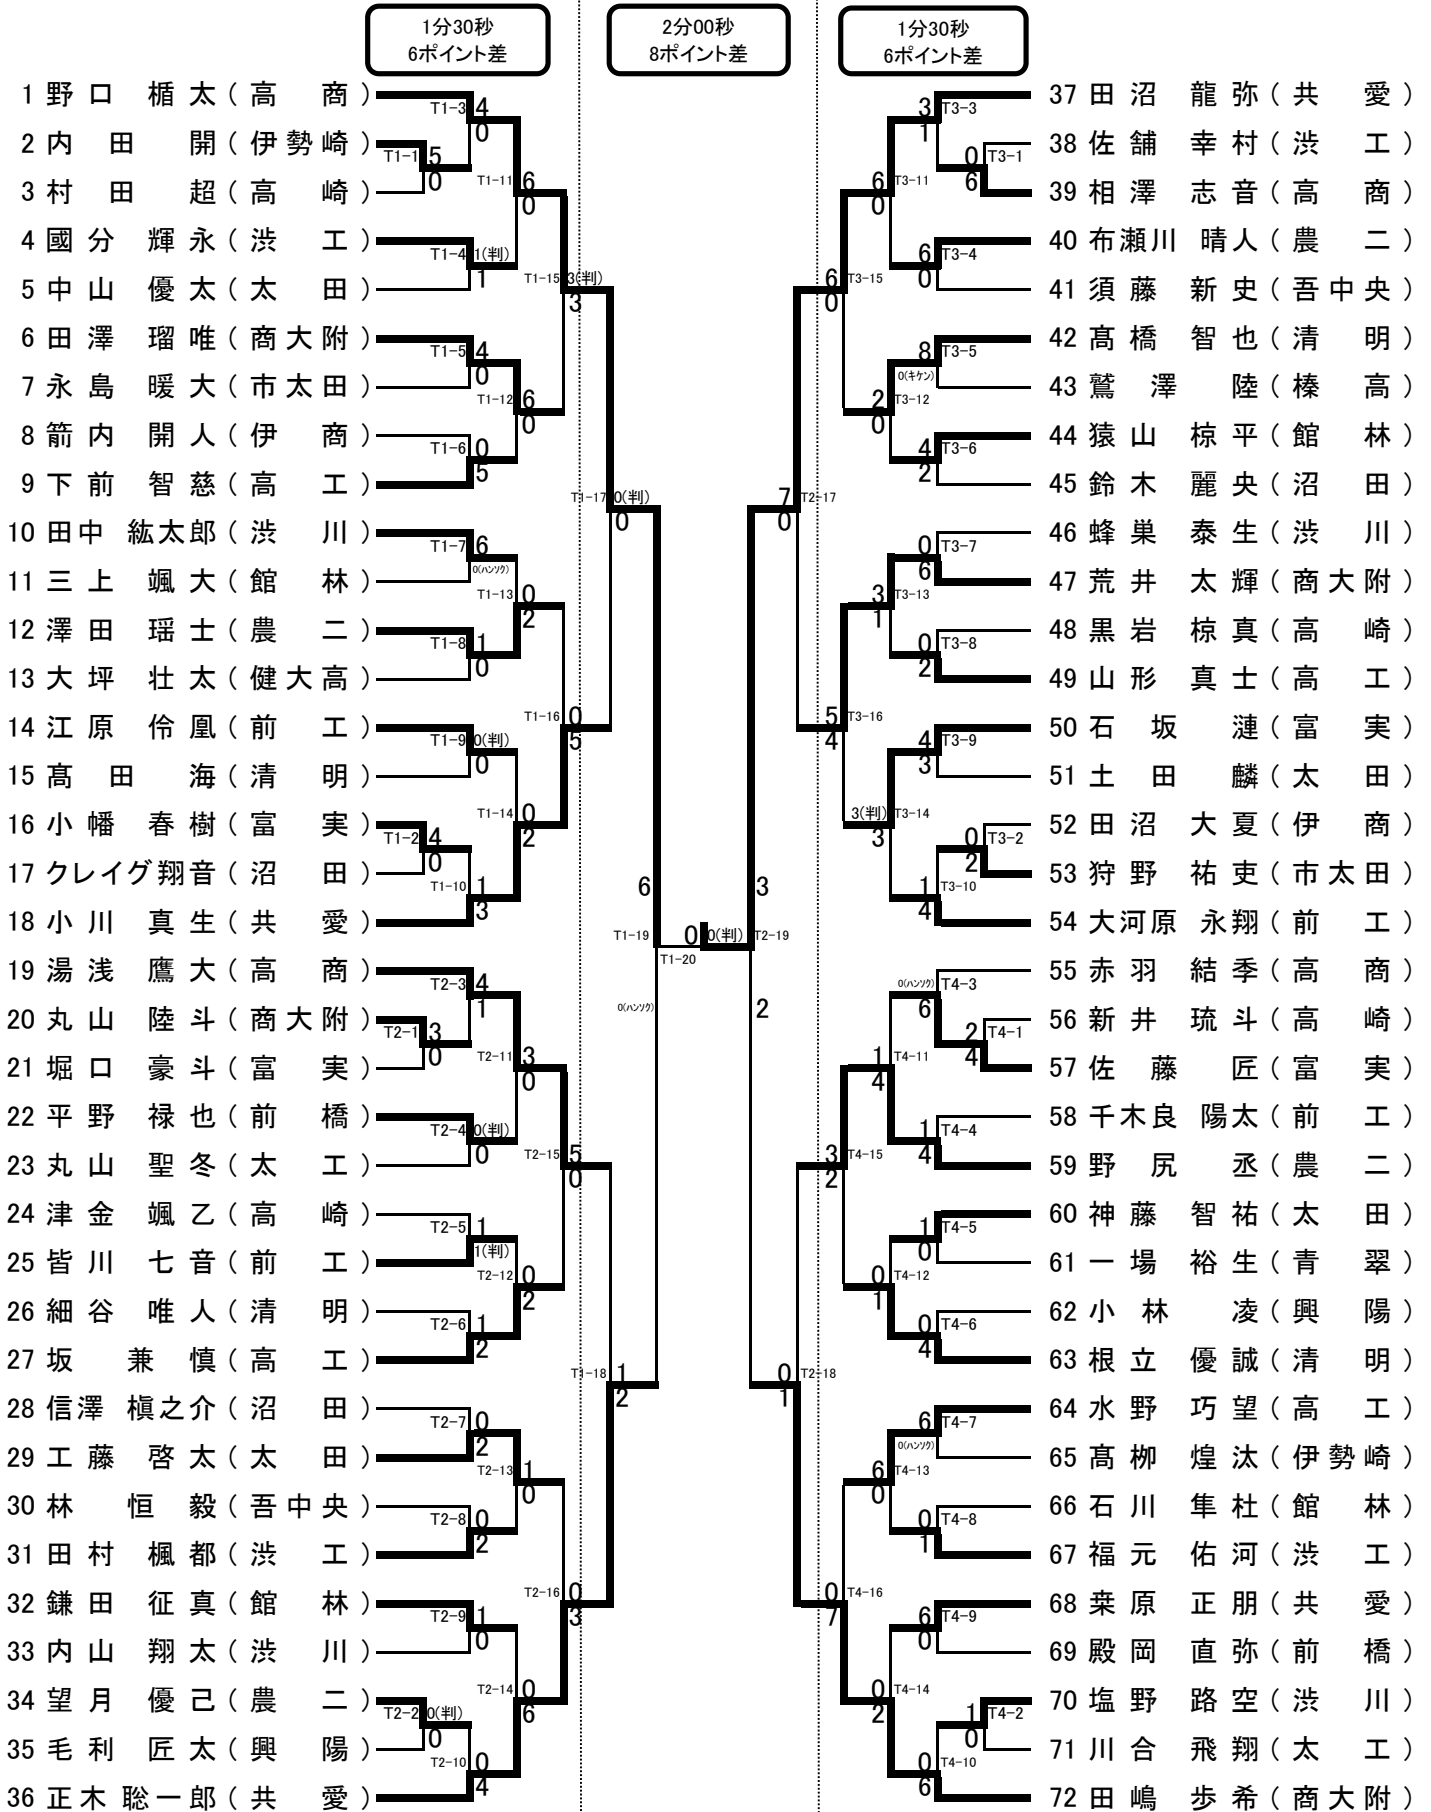

男子個人組手

女子個人組手

1分30秒
6ポイント差

2分00秒
8ポイント差

1分30秒
6ポイント差