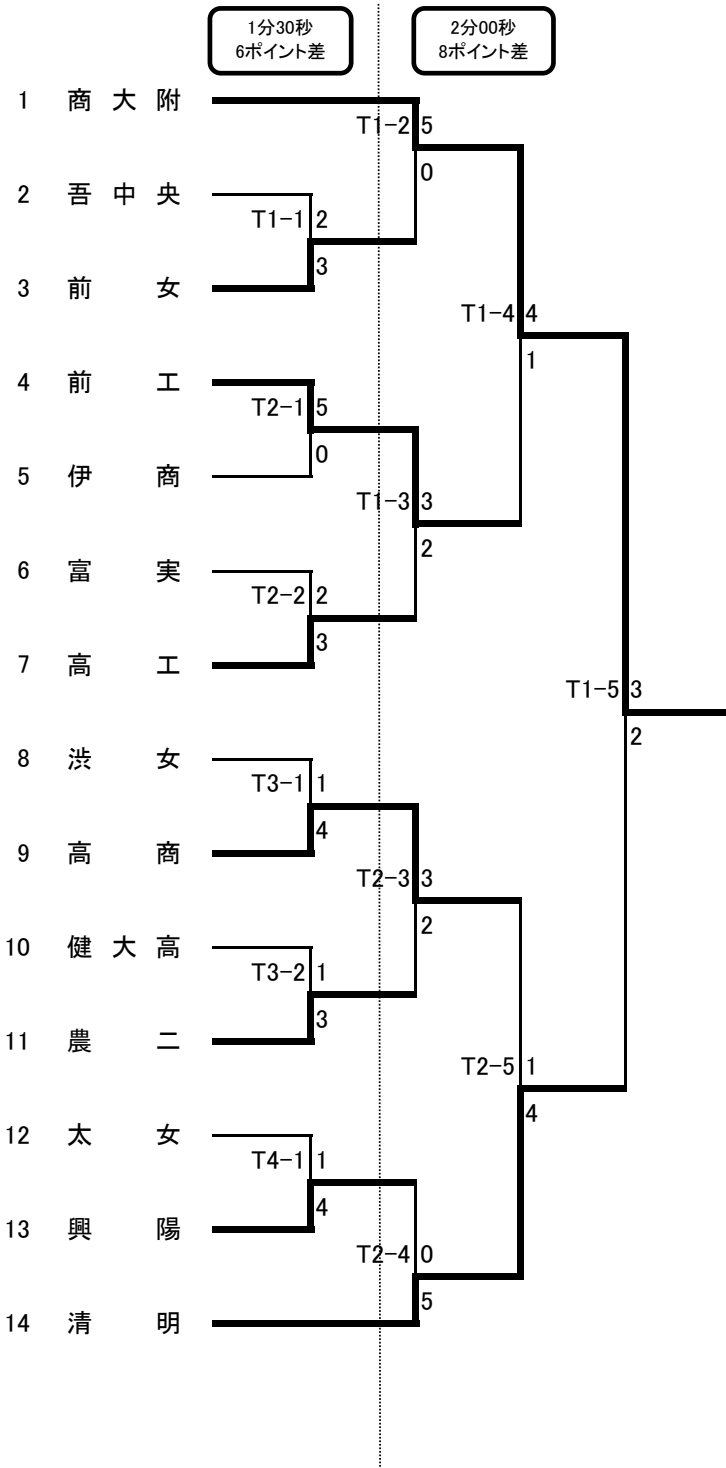

# 男子団体組手

高崎商科大学附属高等学校  
2年連続9回目の優勝

関東大会出場校  
商大附、高商、高工、前工

# 女子団体組手

高崎商科大学附属高等学校  
 昨年に続き連続27回目の優勝  
 関東大会出場校  
 商大附、清明、前工、高商