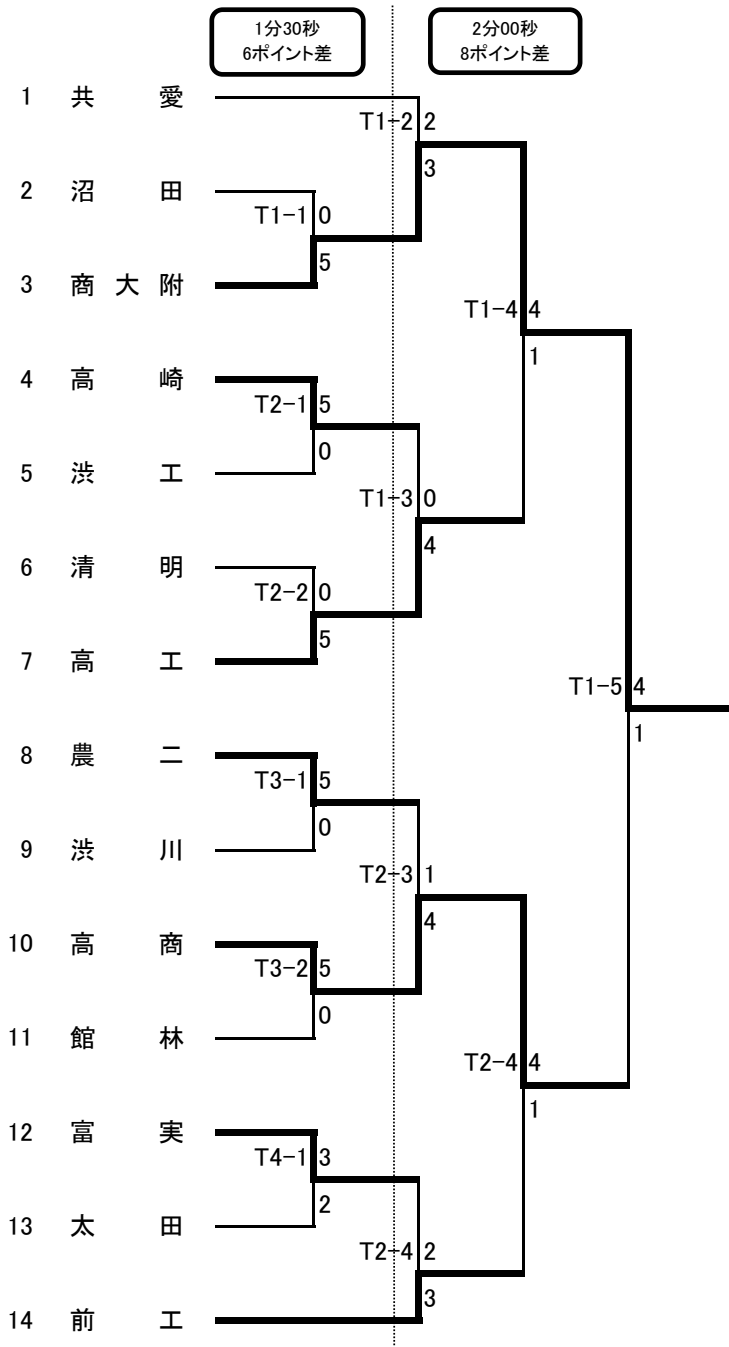

# 男子団体組手

高崎商科大学附属高等学校  
2年連続9回目の優勝

関東大会出場校  
商大附、高商、高工、前工

# 女子団体組手

高崎商科大学附属高等学校  
 昨年に続き連続27回目の優勝  
 関東大会出場校  
 商大附、清明、前工、高商