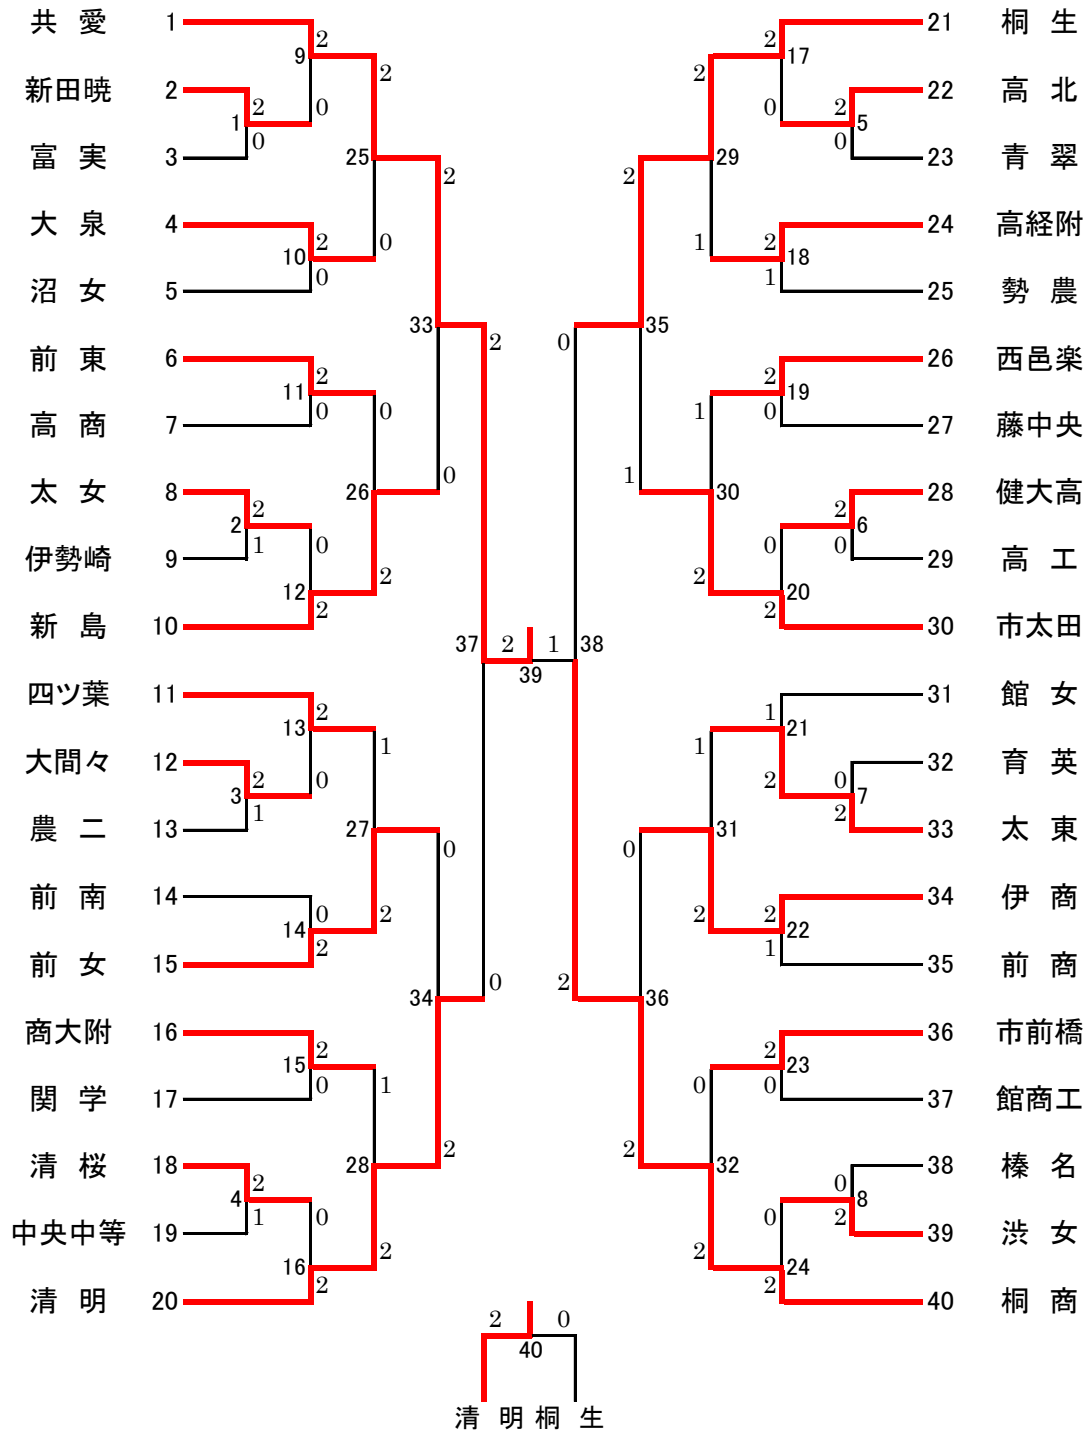

学校対抗戦MT
(45)

桐生商業 は、3回連続23回目の優勝

桐生商業、高崎商大附、新島学園、市立太田は関東大会出場

学校対抗戦WT
(40)

共愛学園 は、3回連続3回目の優勝

共愛学園、桐生商業、伊勢崎清明、桐生は関東大会出場