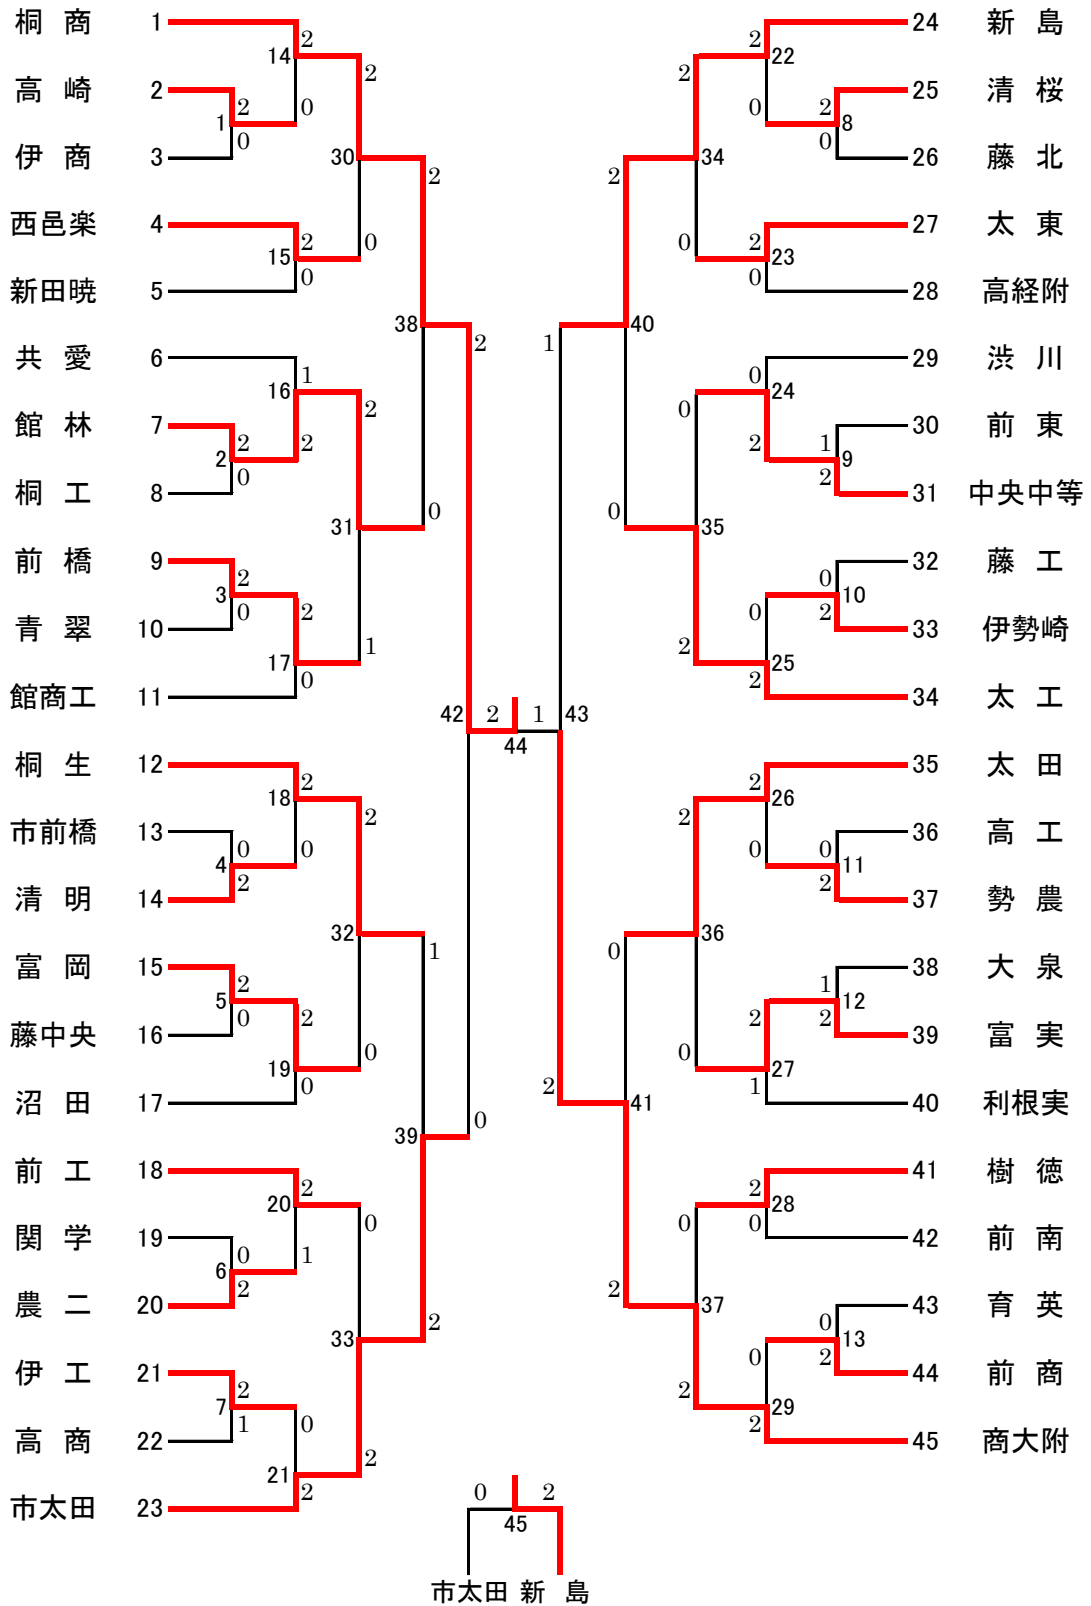

学校対抗戦MT
(45)

桐生商業 は、3回連続23回目の優勝

桐生商業、高崎商大附、新島学園、市立太田は関東大会出場

学校対抗戦WT
(40)

共愛学園 は、3回連続3回目の優勝

共愛学園、桐生商業、伊勢崎清明、桐生は関東大会出場