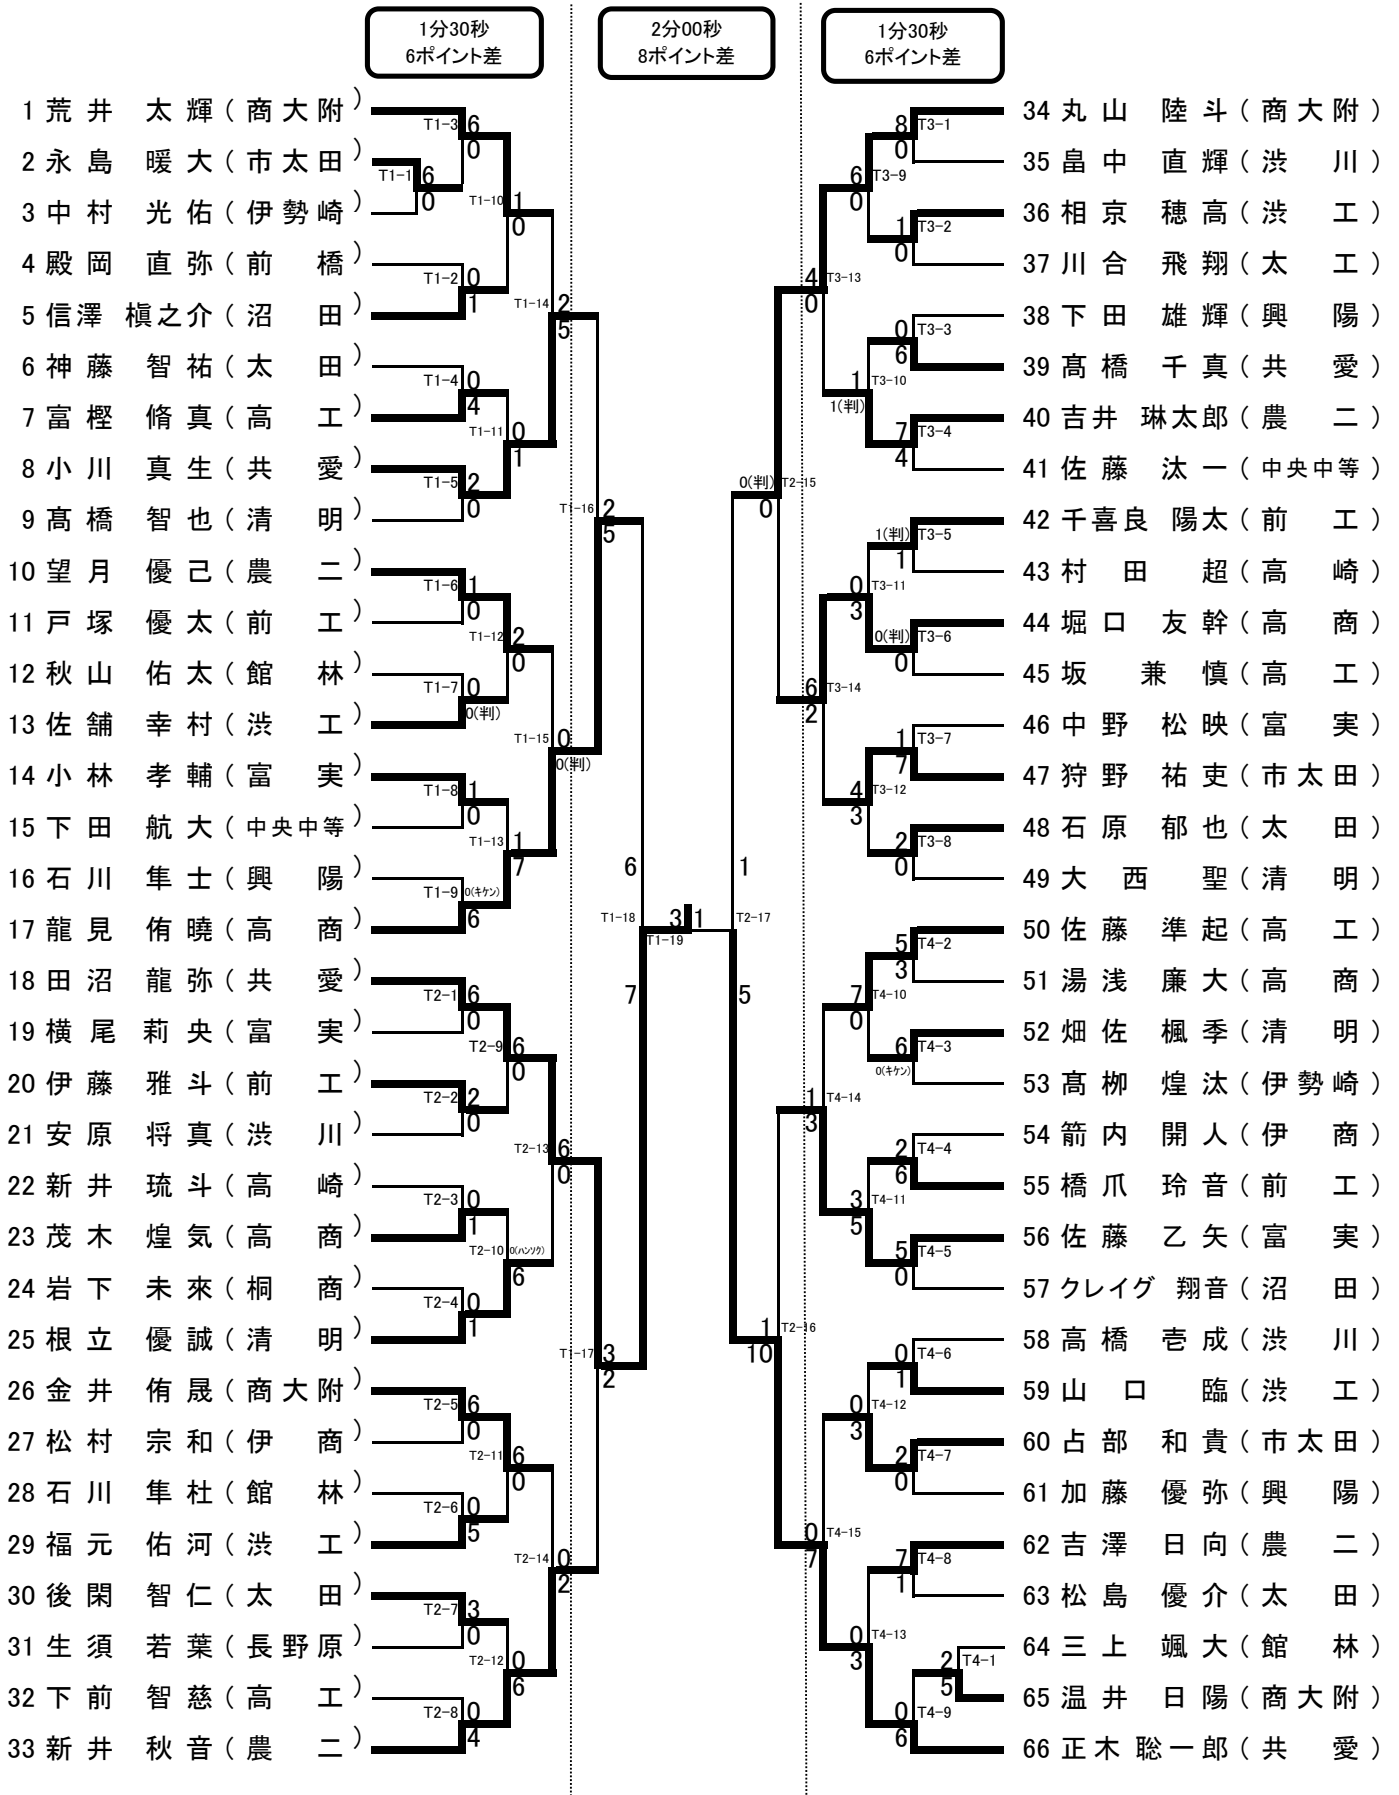

男子個人組手

女子個人組手

1分30秒
6ポイント差

2分00秒
8ポイント差

1分30秒
6ポイント差