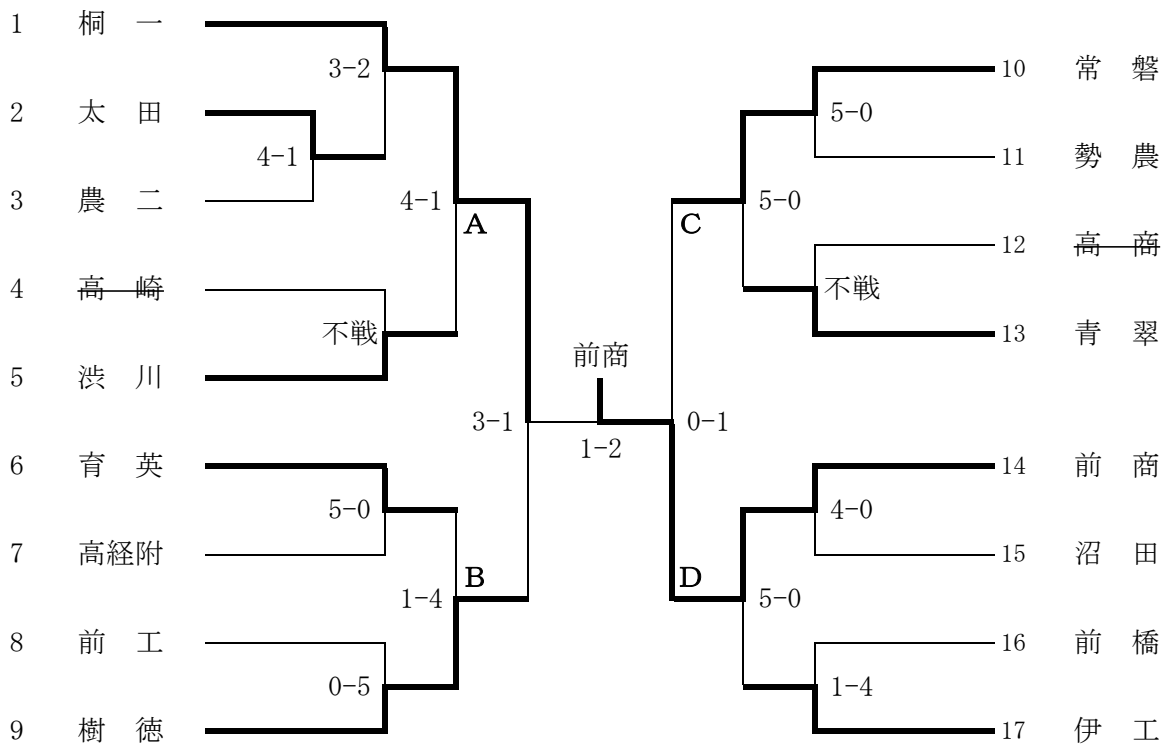

男子団体試合

順位決定戦

男子団体

前橋商業4年ぶり28回
目の優勝
優勝前商、準優勝桐一
3位常磐、4位樹徳、
5位育英、6位伊工、
7位沼田が関東大会出場

女子団体

常磐2年連続7回目の
優勝
優勝常磐、準優勝育英
3位健大高
関東大会出場

女子団体試合