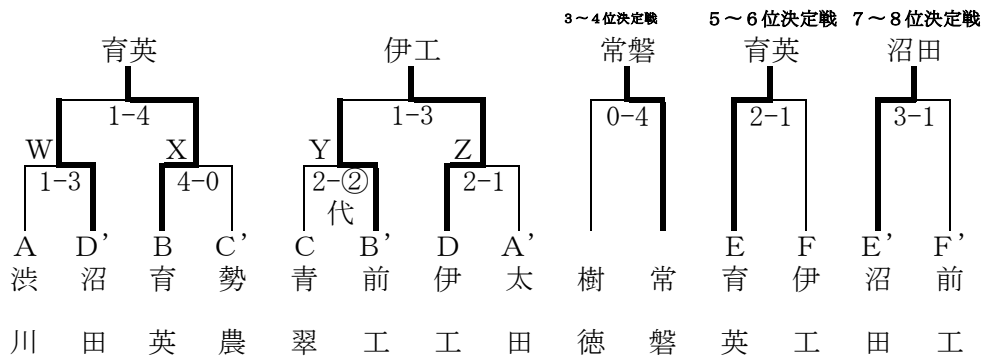

男子団体試合

順位決定戦

男子団体

前橋商業4年ぶり28回
目の優勝
優勝前商、準優勝桐一
3位常磐、4位樹徳、
5位育英、6位伊工、
7位沼田が関東大会出場

女子団体

常磐2年連続7回目の
優勝
優勝常磐、準優勝育英
3位健大高
関東大会出場

女子団体試合