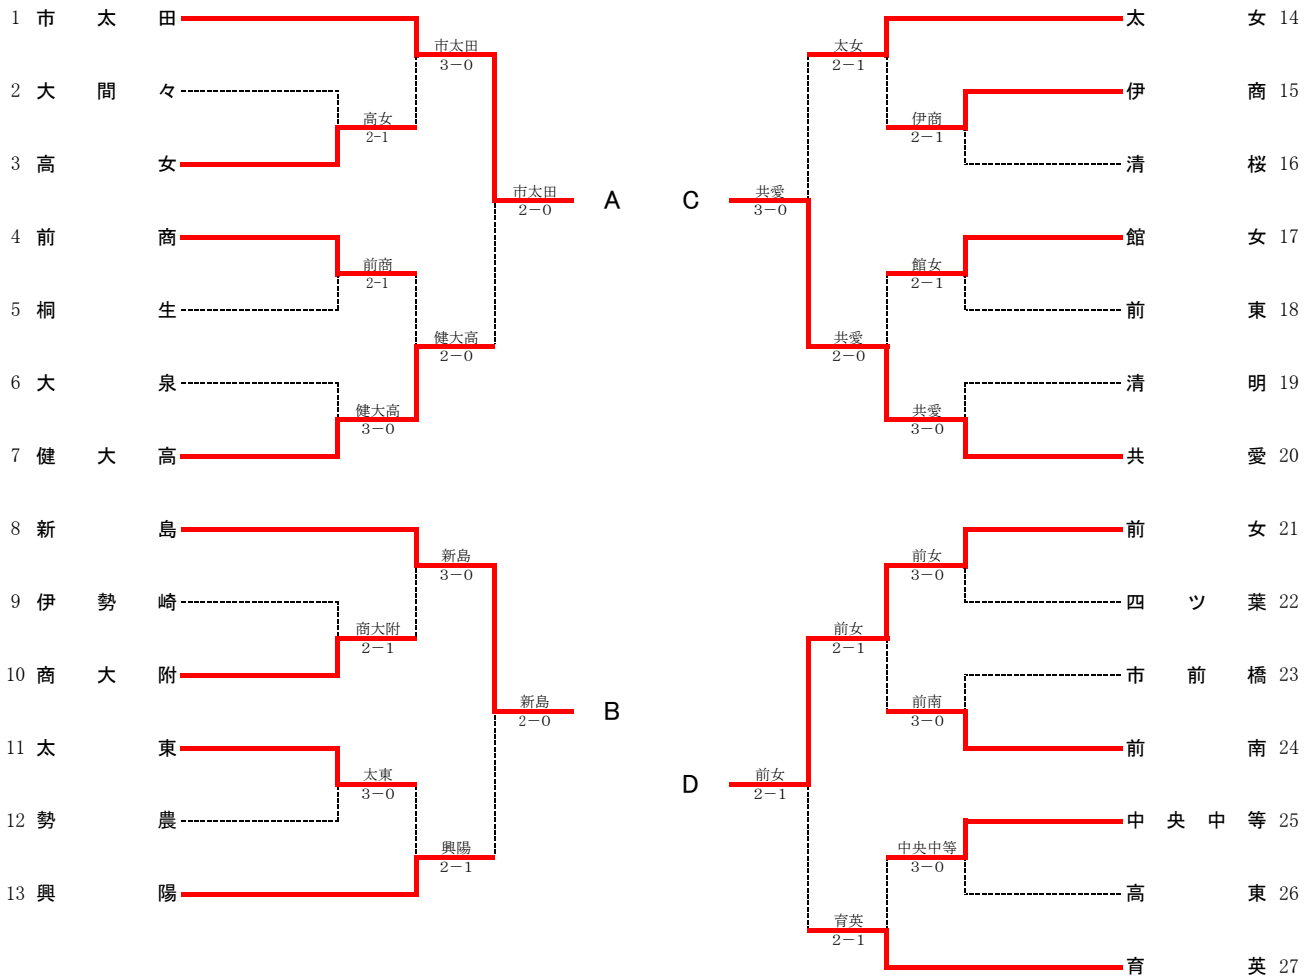

令和5年度 第58回群馬県高等学校総合体育大会テニス競技

男子団体

決勝リーグ

	商大附	前東	太田	共愛	勝敗	順位
商大附	-	3-0	2-1	2-1	3勝	優勝
前東	0-3	-	1-2	0-3	3敗	4位
太田	1-2	2-1	-	0-3	1勝2敗	3位
共愛	1-2	3-0	3-0	-	2勝1敗	2位

☆商大附は3回連続3回目の優勝

商大附・共愛は、関東大会出場(6月 東京都有明の森)

令和5年度 第58回群馬県高等学校総合体育大会 テニス競技

女子団体

決勝リーグ

	市太田	新島	共愛	前女	勝敗	順位
市太田	-	3-0	2-1	3-0	3勝	優勝
新島	0-3	-	1-2	2-1	1勝2敗	3位
共愛	1-2	2-1	-	3-0	2勝1敗	2位
前女	0-3	1-2	0-3	-	3敗	4位

☆市太田は3回連続3回目の優勝

市太田・共愛は、関東大会出場(6月 東京都有明の森)

団体戦記録

男子

	商大附	3 - 0	前東
D	澤入春斗③	⑥-2	内山斗哉③
	根本悠希③		東野恭孝②
S1	大野真寛③	⑥-1	池田遙斗③
S2	尊馬一偉③	⑥-0	武井瞭③

	共愛	3 - 0	太田
D	岡田陸雅②	⑥-2	吉田雄翔②
	岸朋寛①		一倉和貴①
S1	鈴木荘太郎②	⑦-6(7)	亀山日向③
S2	高澤旭寿③	⑥-3	戸室佑海①

	商大附	2 - 1	太田
D	根本悠希③	⑥-2	一倉和貴①
	尊馬一偉③		齋藤碧生②
S1	大野真寛③	3-⑥	亀山日向③
S2	澤入春斗③	⑥-0	吉田雄翔②

	共愛	3 - 0	前東
D	岡田陸雅②	⑥-0	内山斗哉③
	岸朋寛①		東野恭孝②
S1	鈴木荘太郎②	⑥-1	池田遙斗③
S2	高澤旭寿③	⑥-0	武井瞭③