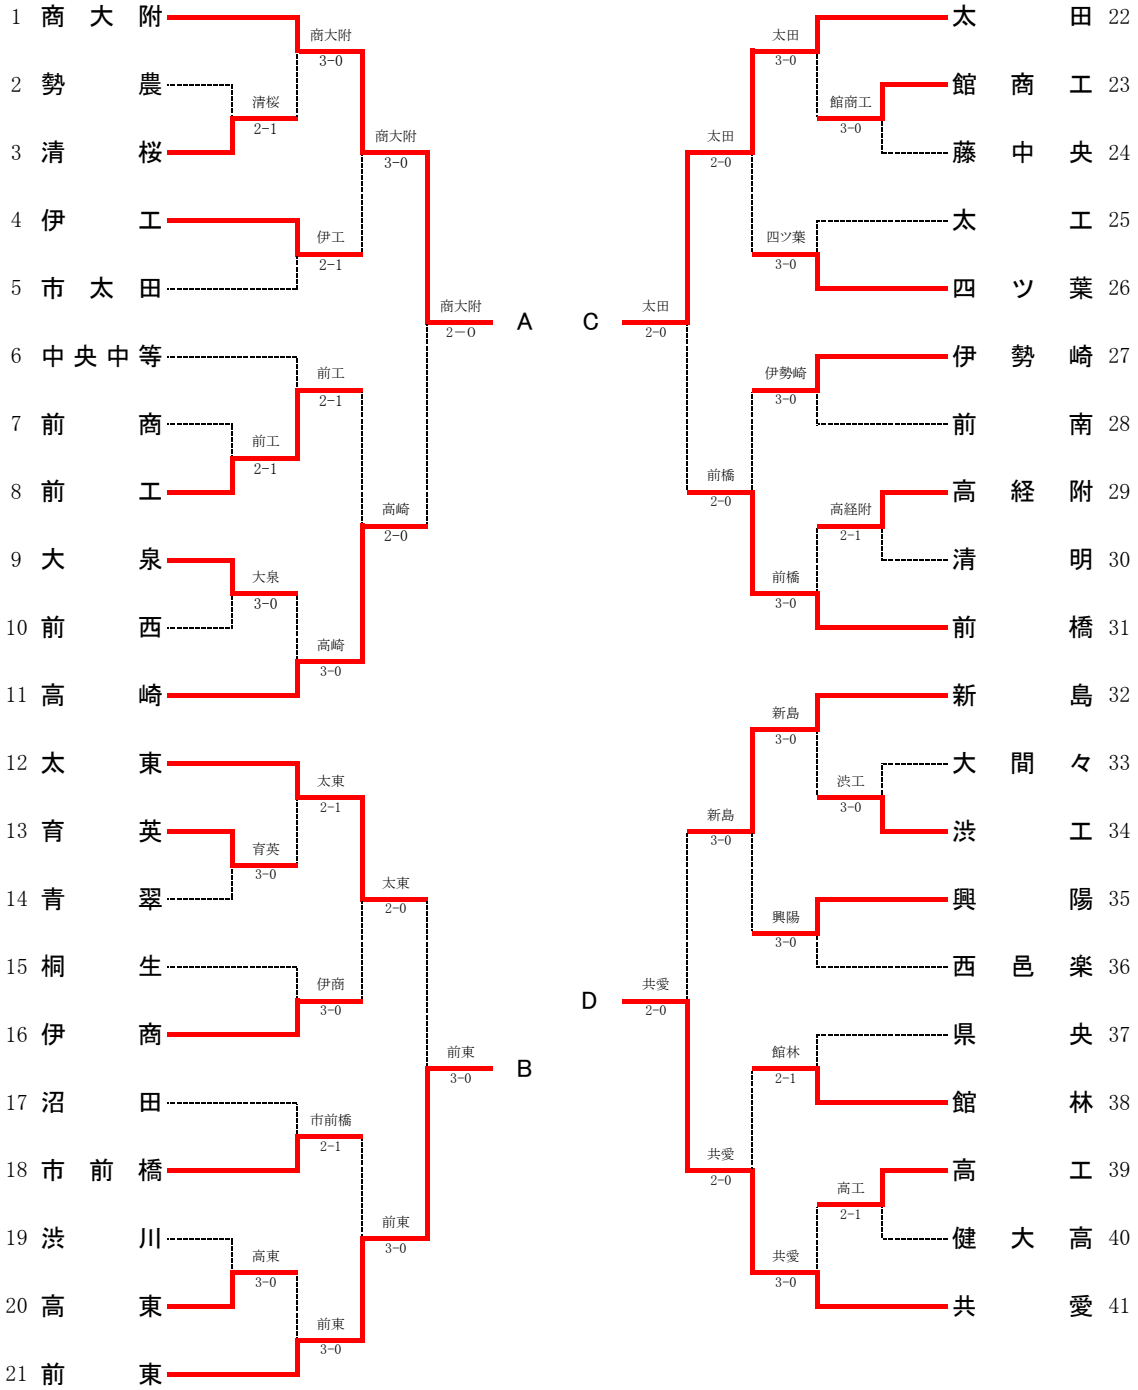

令和5年度 第58回群馬県高等学校総合体育大会テニス競技

男子団体

決勝リーグ

	商大附	前東	太田	共愛	勝敗	順位
商大附	-	3-0	2-1	2-1	3勝	優勝
前東	0-3	-	1-2	0-3	3敗	4位
太田	1-2	2-1	-	0-3	1勝2敗	3位
共愛	1-2	3-0	3-0	-	2勝1敗	2位

☆商大附は3回連続3回目の優勝

商大附・共愛は、関東大会出場(6月 東京都有明の森)

令和5年度 第58回群馬県高等学校総合体育大会 テニス競技

女子団体

決勝リーグ

	市太田	新島	共愛	前女	勝敗	順位
市太田	-	3-0	2-1	3-0	3勝	優勝
新島	0-3	-	1-2	2-1	1勝2敗	3位
共愛	1-2	2-1	-	3-0	2勝1敗	2位
前女	0-3	1-2	0-3	-	3敗	4位

☆市太田は3回連続3回目の優勝

市太田・共愛は、関東大会出場(6月 東京都有明の森)

団体戦記録

男子

	商大附	3 - 0	前東
D	澤入春斗③	⑥-2	内山斗哉③
	根本悠希③		東野恭孝②
S1	大野真寛③	⑥-1	池田遙斗③
S2	尊馬一偉③	⑥-0	武井瞭③

	共愛	3 - 0	太田
D	岡田陸雅②	⑥-2	吉田雄翔②
	岸朋寛①		一倉和貴①
S1	鈴木荘太郎②	⑦-6(7)	亀山日向③
S2	高澤旭寿③	⑥-3	戸室佑海①

	商大附	2 - 1	太田
D	根本悠希③	⑥-2	一倉和貴①
	尊馬一偉③		齋藤碧生②
S1	大野真寛③	3-⑥	亀山日向③
S2	澤入春斗③	⑥-0	吉田雄翔②

	共愛	3 - 0	前東
D	岡田陸雅②	⑥-0	内山斗哉③
	岸朋寛①		東野恭孝②
S1	鈴木荘太郎②	⑥-1	池田遙斗③
S2	高澤旭寿③	⑥-0	武井瞭③