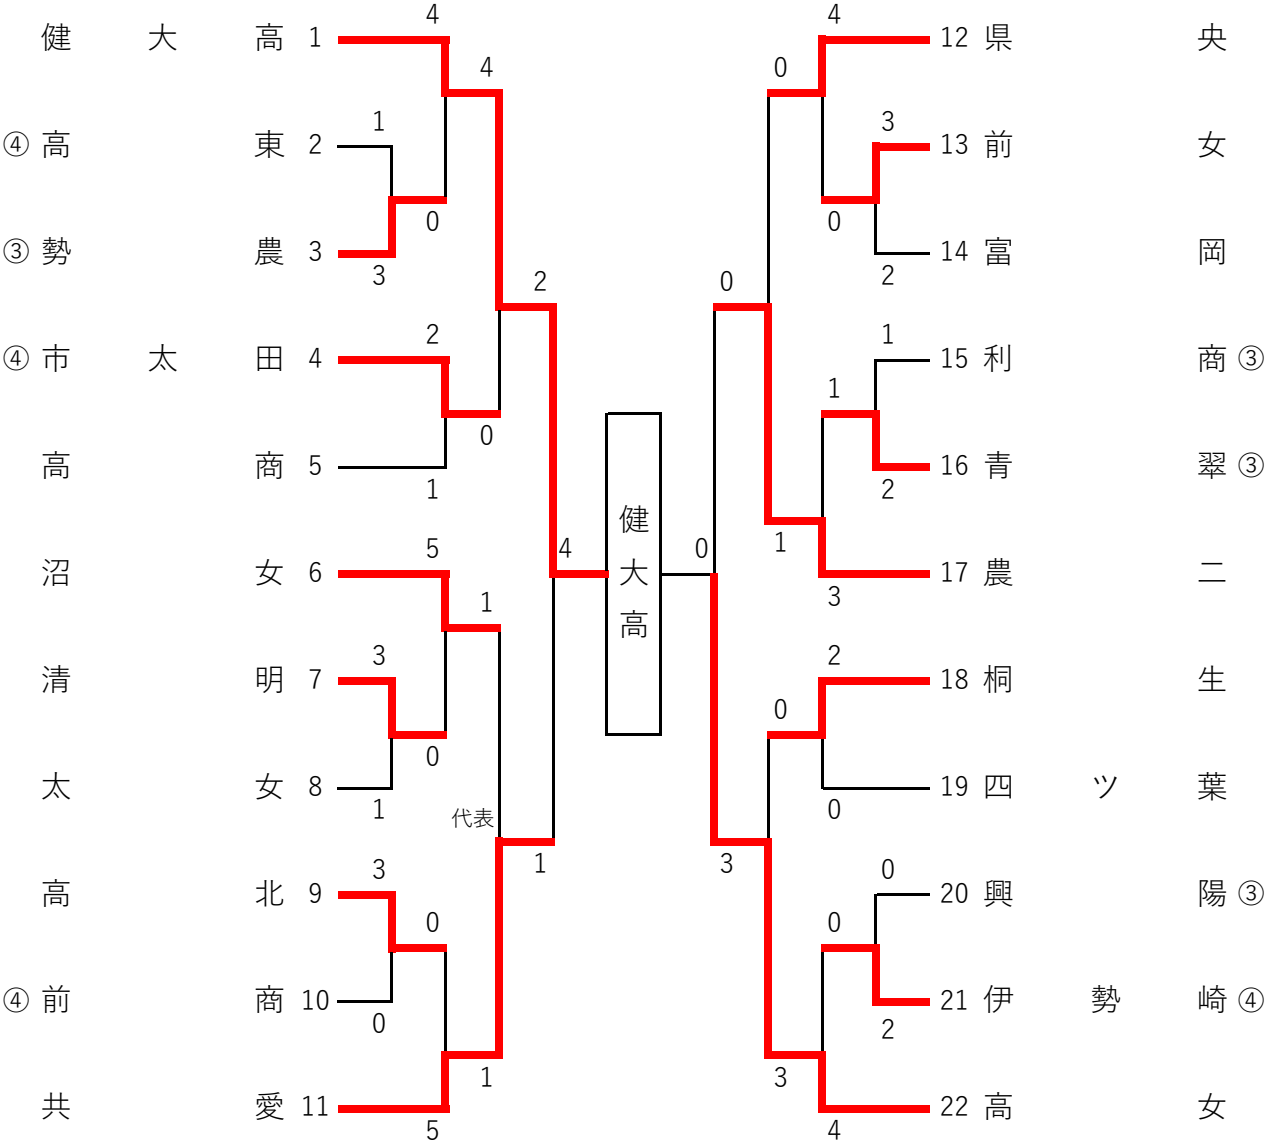

男子団体

A 団体優勝チーム
群馬県立前橋高等学校 4年ぶり10回目の優勝
B 関東・全国大会出場
前橋、農二、県央、沼田 関東大会出場

女子団体

A 団体優勝チーム
高崎健康福祉大学高崎高等学校 2年ぶり24回目の優勝

B 関東・全国大会出場
健大高、高女、共愛、農二 関東大会出場