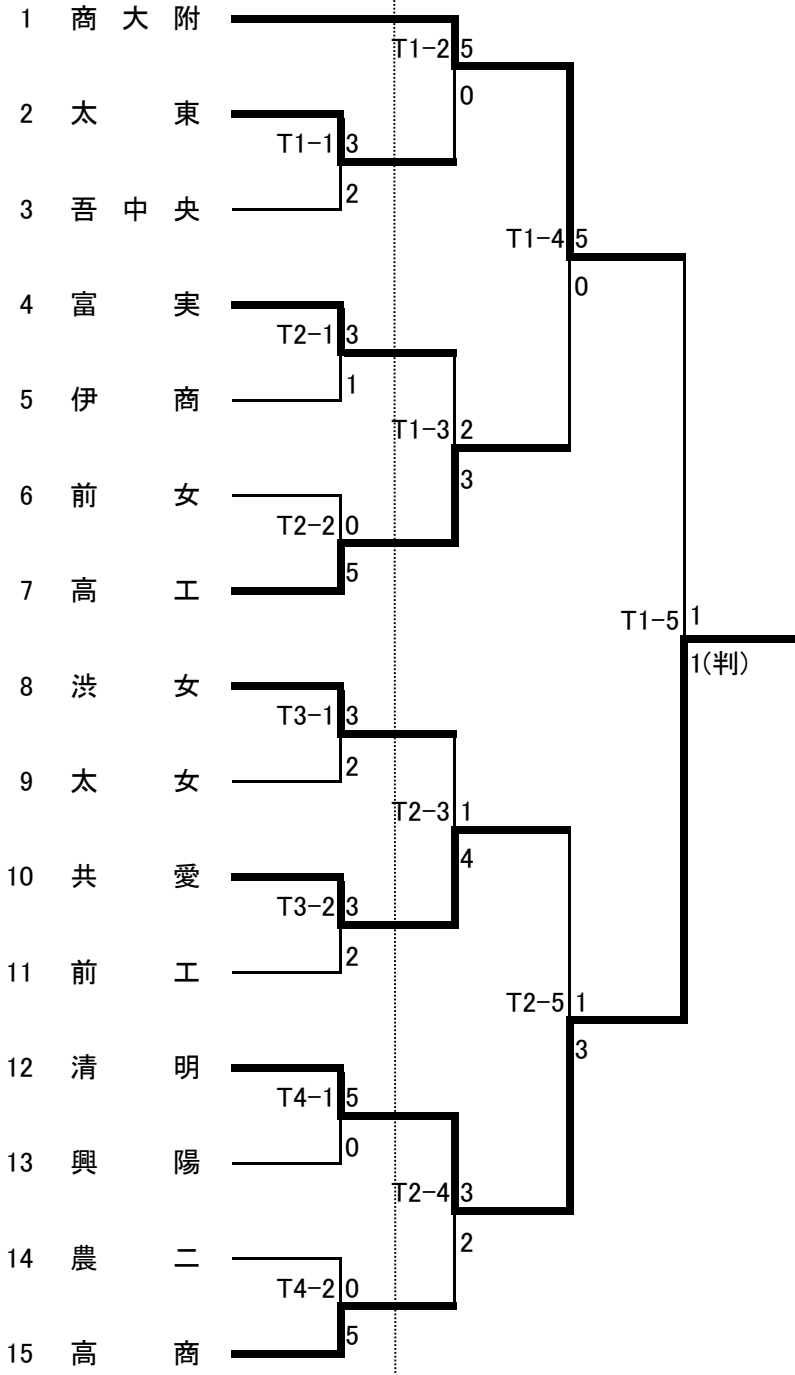

男子団体組手

1分30秒
6ポイント差

2分00秒
8ポイント差

共愛学園高等学校
1回目の優勝

関東大会出場校
共愛、商大附、農二、高商

女子団体組手

1分30秒
6ポイント差

2分00秒
8ポイント差