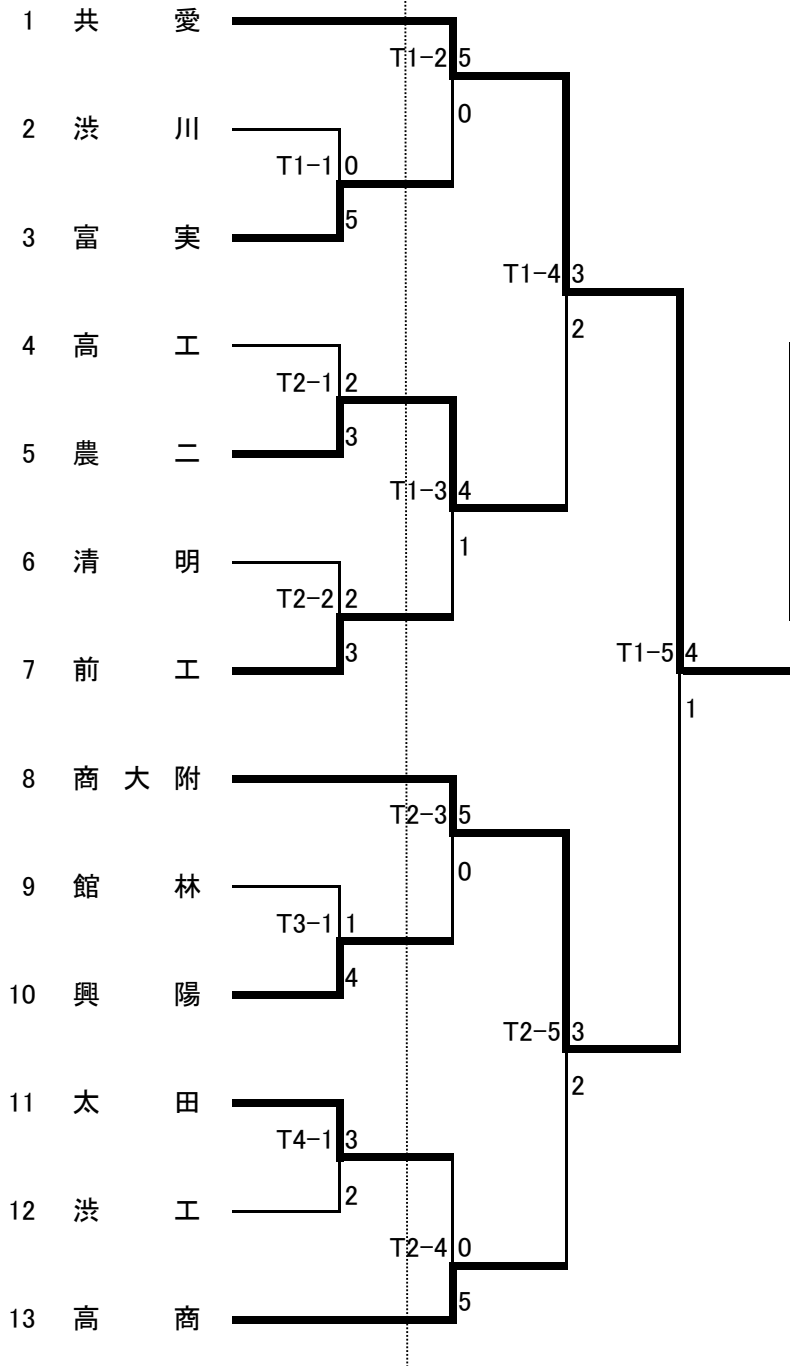

男子団体組手

1分30秒
6ポイント差

2分00秒
8ポイント差

共愛学園高等学校
1回目の優勝

関東大会出場校
共愛、商大附、農二、高商

女子団体組手

1分30秒
6ポイント差

2分00秒
8ポイント差