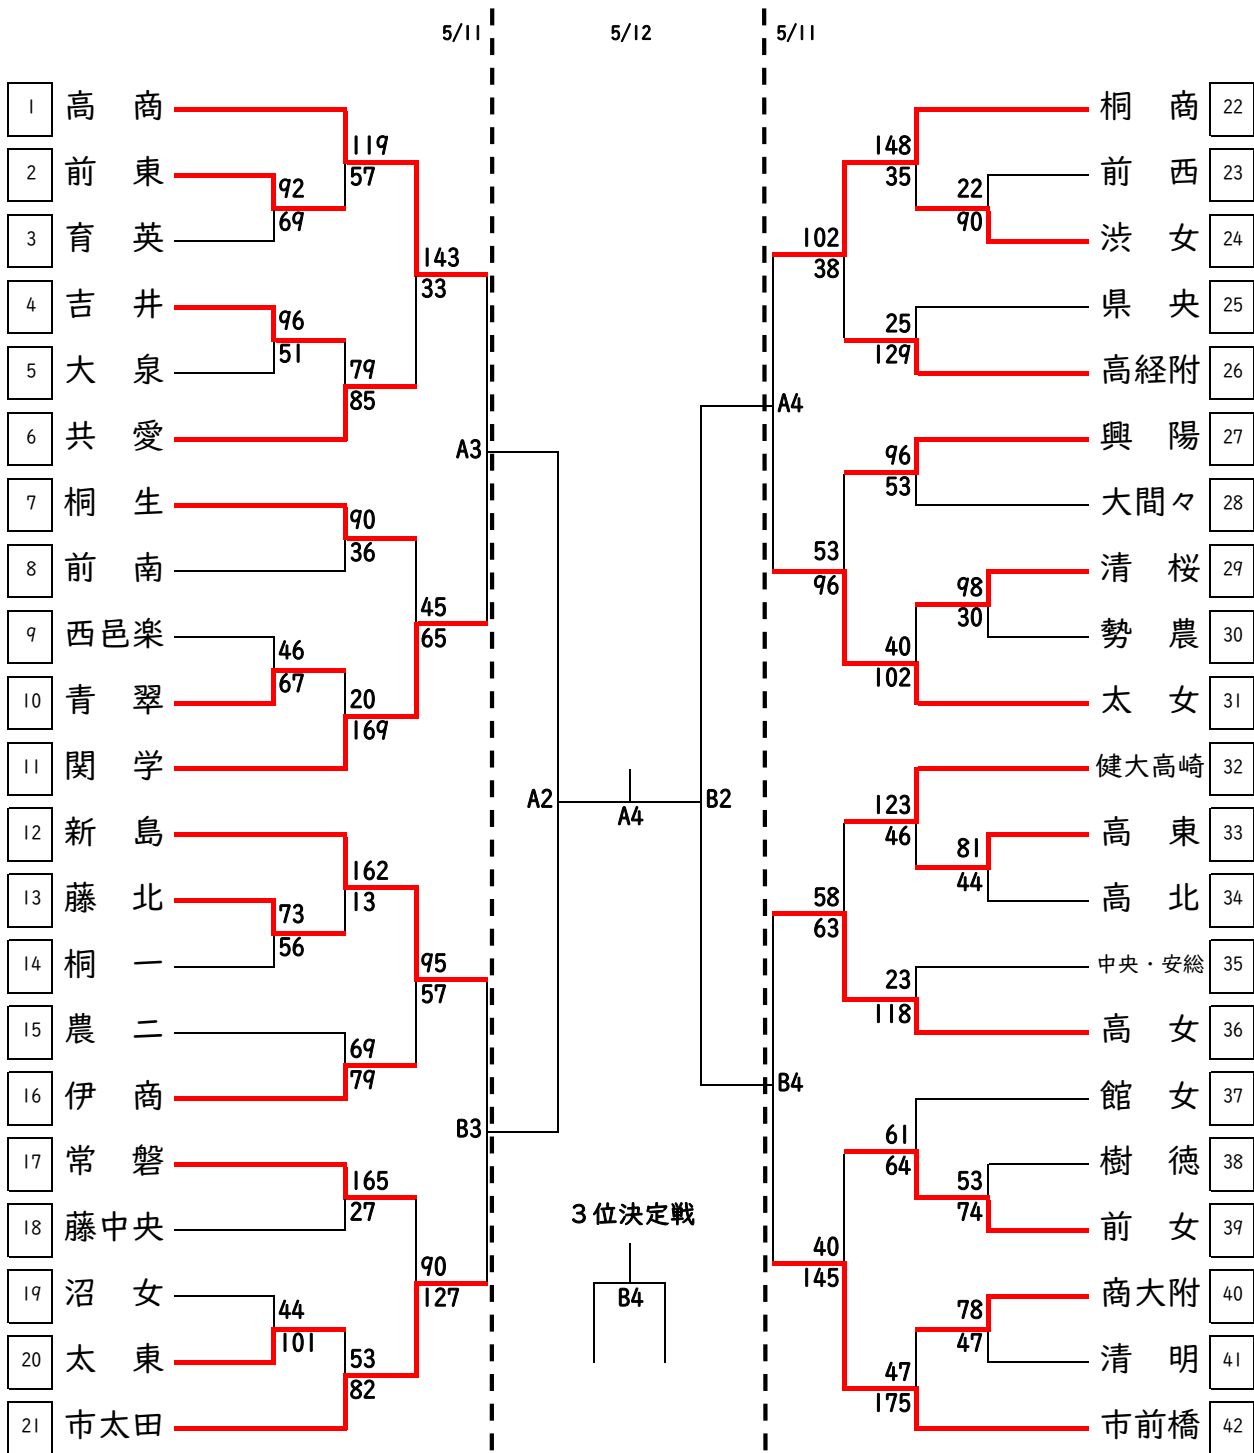

令和6年度第59回 群馬県高等学校総合体育大会バスケットボール競技会  
兼 第78回 関東高等学校バスケットボール選手権大会県予選会

男子

会 場	
A・B 浜川体育館	

時 間	
5/11・12	
入場	試合
第1	8:00 9:30
第2	随時 11:30
第3	随時 13:30
第4	随時 15:30

令和6年度第59回 群馬県高等学校総合体育大会バスケットボール競技会  
兼 第78回 関東高等学校バスケットボール選手権大会県予選会

女子

会場	
A・B	浜川体育館

時間	
5/11・12	
入場	試合
第1	8:00 9:30
第2	随時 11:30
第3	随時 13:30
第4	随時 15:30