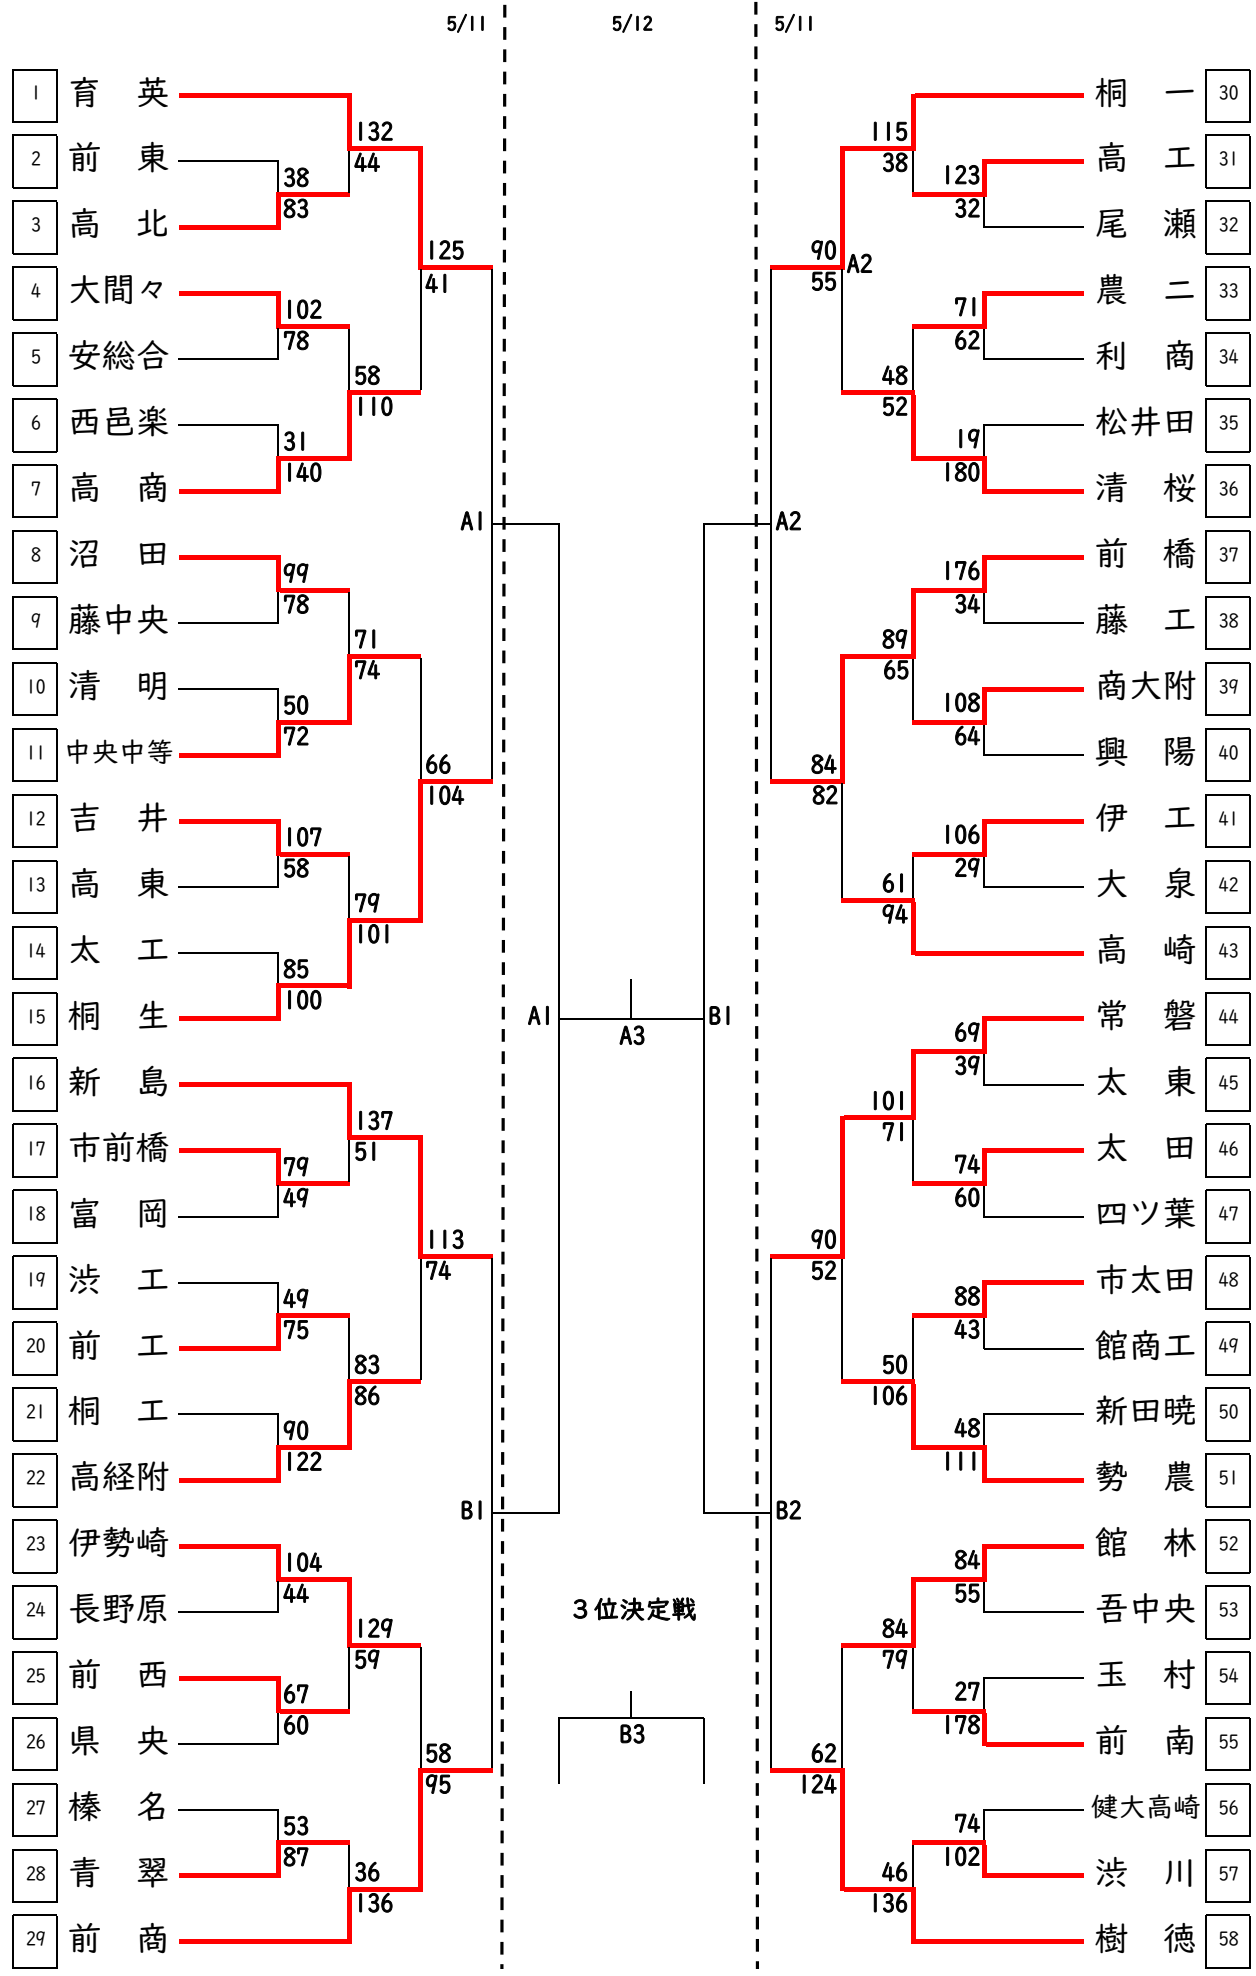

令和6年度第59回 群馬県高等学校総合体育大会バスケットボール競技会  
兼 第78回 関東高等学校バスケットボール選手権大会県予選会

男子

会 場	
A・B 浜川体育館	

時 間	
5/11・12	
入場	試合
第1	8:00 9:30
第2	随時 11:30
第3	随時 13:30
第4	随時 15:30

令和6年度第59回 群馬県高等学校総合体育大会バスケットボール競技会  
兼 第78回 関東高等学校バスケットボール選手権大会県予選会

女子

会場	
A・B	浜川体育館

時間	
5/11・12	
入場	試合
第1	8:00 9:30
第2	随時 11:30
第3	随時 13:30
第4	随時 15:30