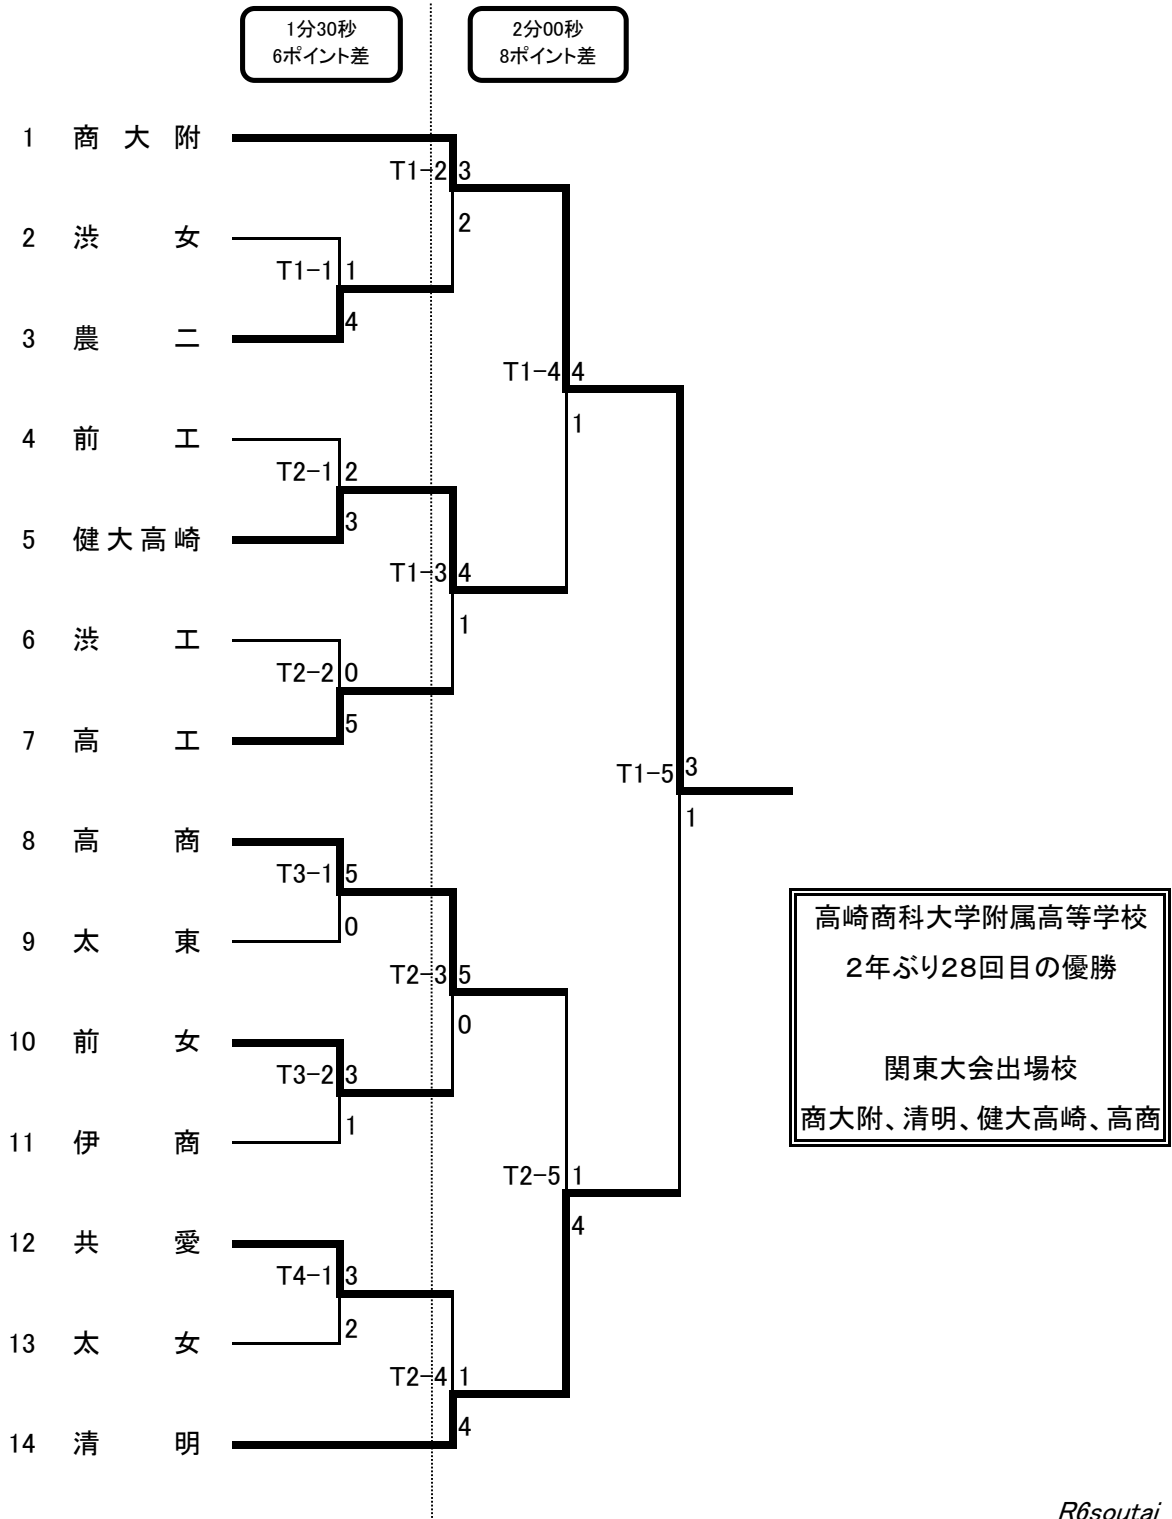

男子団体組手

女子団体組手

令和6年度第59群馬県高等学校総合体育大会空手道

令和6年5月10日～5月12日

ALSOKぐんま武道館

男子		優勝	準優勝	第3位	第4位	第5位	第6位	第7位	
団体	形	高商 40	前工 35	商大附 30	農二 25	清明 20	興陽 15	高工 7.5	市太田 7.5
	組手	優勝	準優勝	第3位		第5位			
共愛 40		商大附 35	農二 25	清明 25	高商 10	市太田 10	富実 10	興陽 10	
		優勝	準優勝	第3位		第5位		第7位	
個人	形	たつみうきょう 龍見侑暁 (高商) 8	こぬまたける 小沼豪瑠 (前工) 7	まついしょうた 松井翔汰 (商大附) 5	すさけんた 須佐健太 (前工) 5	じんぐうひびき 神宮響生 (前工) 3	たかむらじゅんき 高村隼暉 (高商) 3	つかだかずき 塚田一輝 (商大附) 1	きぐれちあき 木暮千明 (農二) 1
	組手	優勝	準優勝	第3位		第5位			
あらいあきと 新井秋音 (農二) 8		たかはしかずま 高橋千真 (共愛) 7	ほりぐちてんき 堀口天幹 (高商) 5	かないゆうせい 金井侑晟 (商大附) 5	はたさふうき 畑佐楓季 (清明) 2	しもまえさとし 下前智慈 (高工) 2	さとうじゅんき 佐藤準起 (高工) 2	ふくだげんた 福田弦太 (農二) 2	
総合	順位	優勝	準優勝	第3位	第4位	第5位	第6位	第7位	第8位
	学校名	商大附	高商	農二	前工	共愛	清明	興陽	市太田
	得点	76	66	61	50	47	47	25	17.5
商大附:2年ぶり7回目の優勝						※同点:優勝種目数順とする。			

女子		優勝	準優勝	第3位	第4位	第5位	第6位	第7位	
団体	形	高商 40	商大附 35	前工 30	健大高崎 25	農二 20	清明 15	前女 7.5	市太田 7.5
	組手	優勝	準優勝	第3位		第5位			
商大附 40		清明 35	健大高崎 25	高商 25	農二 10	共愛 10	高工 10	前女 10	
1010		優勝	準優勝	第3位		第5位	第5位	第7位	
個人	形	むらやまほのか 村山ほのか (前工) 8	はしともあいな 橋本愛菜 (高商) 7	たかはしあにか 高橋亜仁香 (GKA) 5	まつしまにな 松島仁奈 (前工) 5	つじもとなつき 辻本南月 (商大附) 3	てらうちるな 寺内瑠菜 (商大附) 3	さいとうあやな 齋藤礼奈 (高商) 1	からさわりりか 唐澤璃々香 (前南) 1
	組手	優勝	準優勝	第3位		第5位			
うえむらまなみ 植村真波 (健大高崎) 8		えぐちわかな 江口若奈 (商大附) 7	つちやみゆ 土屋美優 (清明) 5	せりざわねねか 芹沢音歌 (商大附) 5	ひろいまな 廣井真奈 (高商) 2	ひろいはるか 廣井春香 (農二) 2	せきなな 関七彩 (商大附) 2	はしともあいな 橋本愛菜 (高商) 2	
総合	順位	優勝	準優勝	第3位	第4位	第5位	第6位	第7位	第8位
	学校名	商大附	高商	健大高崎	清明	前工	農二	前女	高工・共愛
	得点	95	77	58	55	43	32	17.5	10
商大附:33回連続優勝									

団体種目上位4チーム、個人種目上位4名は、令和6年6月8日(土)～9日(日)、神奈川県で行われる第53回関東高校空手道選手権大会へ出場する資格を得る。