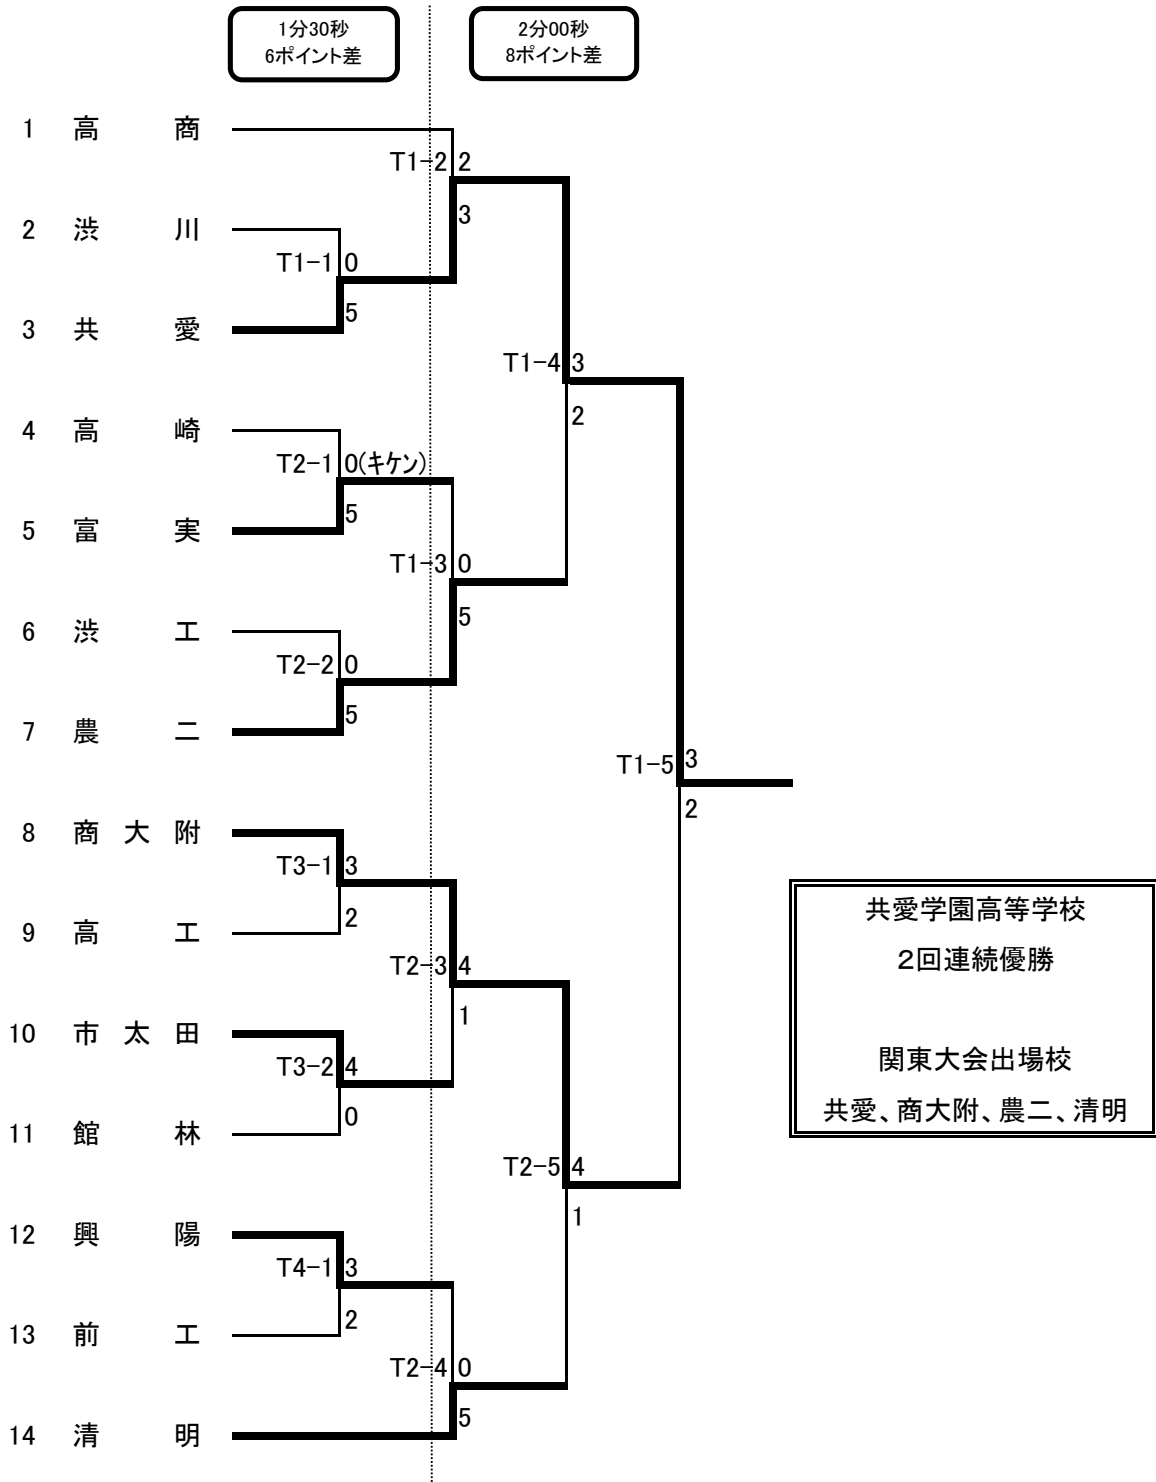

男子団体組手

女子団体組手

令和6年度第59群馬県高等学校総合体育大会空手道

令和6年5月10日～5月12日

ALSOKぐんま武道館

男子		優勝	準優勝	第3位	第4位	第5位	第6位	第7位	
団体	形	高商 40	前工 35	商大附 30	農二 25	清明 20	興陽 15	高工 7.5	市太田 7.5
	組手	優勝	準優勝	第3位		第5位			
共愛 40		商大附 35	農二 25	清明 25	高商 10	市太田 10	富実 10	興陽 10	
		優勝	準優勝	第3位		第5位		第7位	
個人	形	たつみうきょう 龍見侑暁 (高商) 8	こぬまたける 小沼豪瑠 (前工) 7	まついしょうた 松井翔汰 (商大附) 5	すさけんた 須佐健太 (前工) 5	じんぐうひびき 神宮響生 (前工) 3	たかむらじゅんき 高村隼暉 (高商) 3	つかだかずき 塚田一輝 (商大附) 1	きぐれちあき 木暮千明 (農二) 1
	組手	優勝	準優勝	第3位		第5位			
あらいあきと 新井秋音 (農二) 8		たかはしかずま 高橋千真 (共愛) 7	ほりぐちてんき 堀口天幹 (高商) 5	かないゆうせい 金井侑晟 (商大附) 5	はたさふうき 畑佐楓季 (清明) 2	しもまえさとし 下前智慈 (高工) 2	さとうじゅんき 佐藤準起 (高工) 2	ふくだげんた 福田弦太 (農二) 2	
総合	順位	優勝	準優勝	第3位	第4位	第5位	第6位	第7位	第8位
	学校名	商大附	高商	農二	前工	共愛	清明	興陽	市太田
	得点	76	66	61	50	47	47	25	17.5
商大附:2年ぶり7回目の優勝						※同点:優勝種目数順とする。			

女子		優勝	準優勝	第3位	第4位	第5位	第6位	第7位	
団体	形	高商 40	商大附 35	前工 30	健大高崎 25	農二 20	清明 15	前女 7.5	市太田 7.5
	組手	優勝	準優勝	第3位		第5位			
商大附 40		清明 35	健大高崎 25	高商 25	農二 10	共愛 10	高工 10	前女 10	
1010		優勝	準優勝	第3位		第5位	第5位	第7位	
個人	形	むらやまほのか 村山ほのか (前工) 8	はしともあいな 橋本愛菜 (高商) 7	たかはしあにか 高橋亜仁香 (GKA) 5	まつしまにな 松島仁奈 (前工) 5	つじもとなつき 辻本南月 (商大附) 3	てらうちるな 寺内瑠菜 (商大附) 3	さいとうあやな 齋藤礼奈 (高商) 1	からさわりりか 唐澤璃々香 (前南) 1
	組手	優勝	準優勝	第3位		第5位			
うえむらまなみ 植村真波 (健大高崎) 8		えぐちわかな 江口若奈 (商大附) 7	つちやみゆ 土屋美優 (清明) 5	せりざわねねか 芹沢音歌 (商大附) 5	ひろいまな 廣井真奈 (高商) 2	ひろいはるか 廣井春香 (農二) 2	せきなな 関七彩 (商大附) 2	はしともあいな 橋本愛菜 (高商) 2	
総合	順位	優勝	準優勝	第3位	第4位	第5位	第6位	第7位	第8位
	学校名	商大附	高商	健大高崎	清明	前工	農二	前女	高工・共愛
	得点	95	77	58	55	43	32	17.5	10
商大附:33回連続優勝									

団体種目上位4チーム、個人種目上位4名は、令和6年6月8日(土)～9日(日)、神奈川県で行われる第53回関東高校空手道選手権大会へ出場する資格を得る。