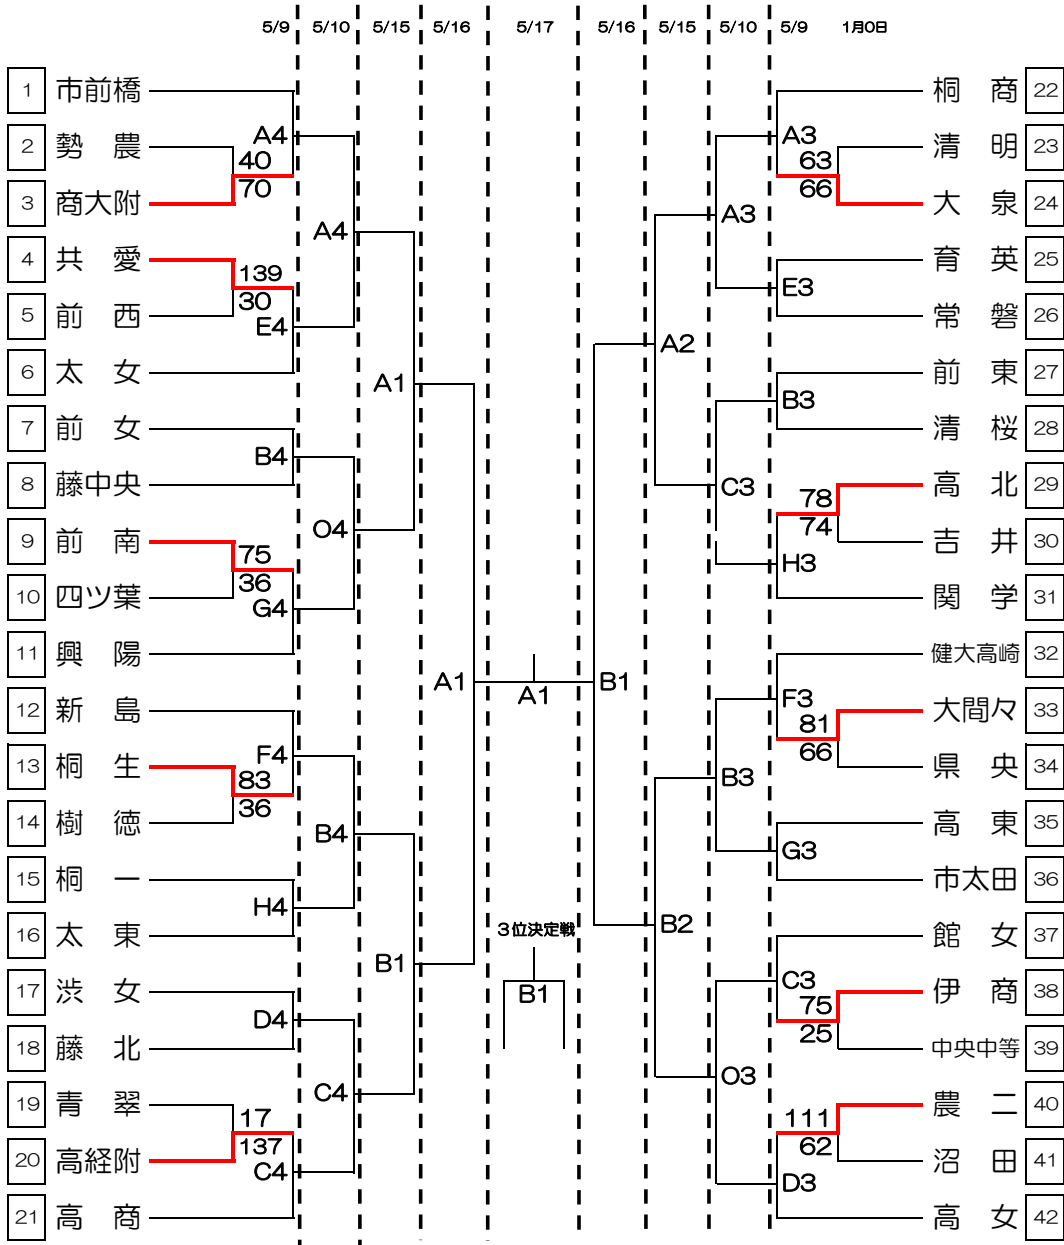

令和8年度第61回群馬県高等学校総合体育大会 バスケットボール競技会
兼令和8年度関東高等学校バスケットボール選手権大会群馬県予選会

男子

会場	
A・B	浜川体育館
C	高商
D	高崎
E	高工
F	新島
G	市太田
H	太東
I・J	ALSOK
K・L	ぐんまアリーナ
M	前南
N	桐工
O	勢多農

時間	
5/6・9・10	
試合	
第1	9:30
第2	11:00
第3	12:30
第4	14:00
5/15	
試合	
第1	9:30
第2	11:15
第3	13:00
第4	14:45
5/16・17	
試合	
第1	9:30
第2	11:15

令和8年度第61回群馬県高等学校総合体育大会 バスケットボール競技会
兼令和8年度関東高等学校バスケットボール選手権大会群馬県予選会

女子

会場	
A・B	浜川体育館
C	高商
D	高崎
E	高工
F	新島
G	市太田
H	太東
I・J	ALSOK
K・L	ぐんまアリーナ
M	前南
N	桐工
O	勢多農

時間	
5/6・9・10	
試合	
第1	9:30
第2	11:00
第3	12:30
第4	14:00
5/15	
試合	
第1	9:30
第2	11:15
第3	13:00
第4	14:45
5/16・17	
試合	
第1	9:30
第2	11:15