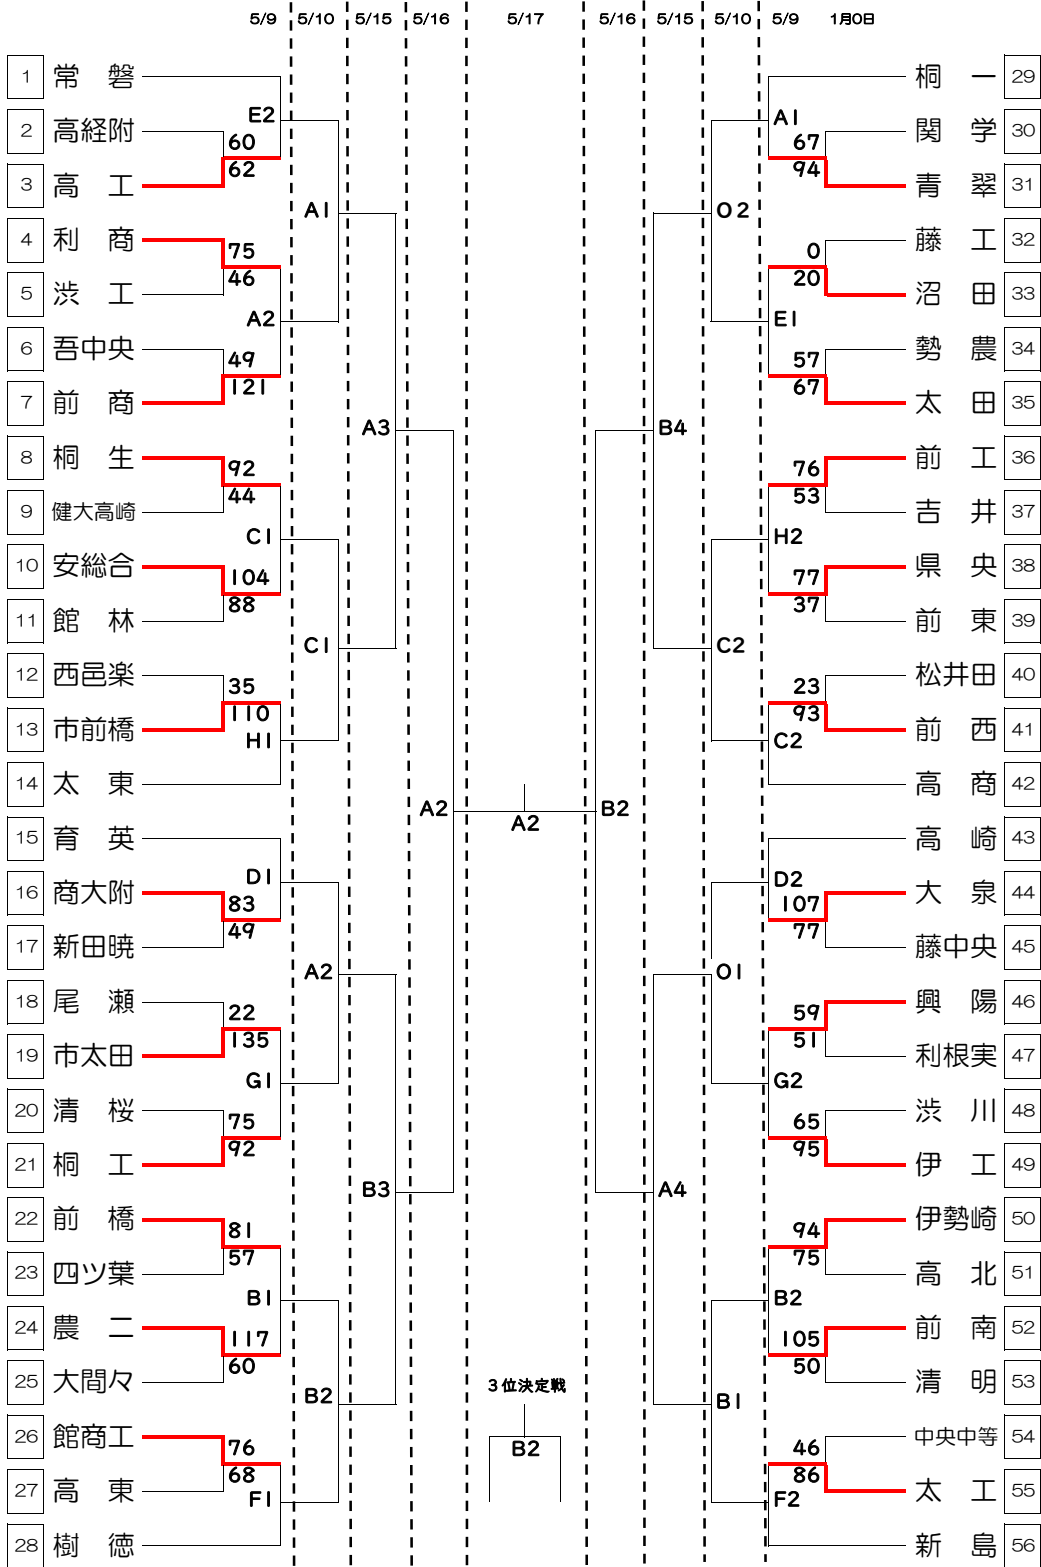

令和8年度第61回群馬県高等学校総合体育大会 バスケットボール競技会
兼令和8年度関東高等学校バスケットボール選手権大会群馬県予選会

男子

会場	
A・B	浜川体育館
C	高商
D	高崎
E	高工
F	新島
G	市太田
H	太東
I・J	ALSOK
K・L	ぐんまアリーナ
M	前南
N	桐工
O	勢多農

時間	
5/6・9・10	
試合	
第1	9:30
第2	11:00
第3	12:30
第4	14:00
5/15	
試合	
第1	9:30
第2	11:15
第3	13:00
第4	14:45
5/16・17	
試合	
第1	9:30
第2	11:15

令和8年度第61回群馬県高等学校総合体育大会 バスケットボール競技会
兼令和8年度関東高等学校バスケットボール選手権大会群馬県予選会

女子

会場	
A・B	浜川体育館
C	高商
D	高崎
E	高工
F	新島
G	市太田
H	太東
I・J	ALSOK
K・L	ぐんまアリーナ
M	前南
N	桐工
O	勢多農

時間	
5/6・9・10	
試合	
第1	9:30
第2	11:00
第3	12:30
第4	14:00
5/15	
試合	
第1	9:30
第2	11:15
第3	13:00
第4	14:45
5/16・17	
試合	
第1	9:30
第2	11:15