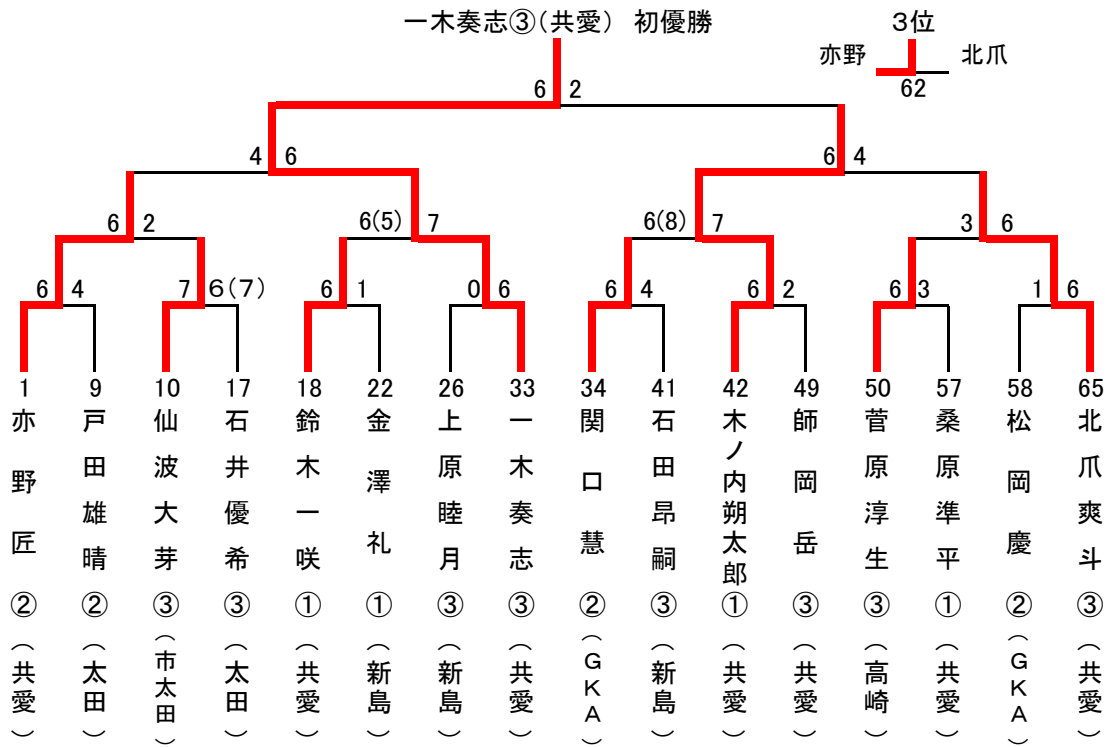

男子シングルス

※上位3人が関東大会出場

男子ダブルス

※上位1組が関東大会出場

北爪爽斗③鈴木一咲①(共愛) 北爪2連覇・鈴木初優勝

女子シングルス

※上位3人が関東大会出場

女子ダブルス

※上位1組が関東大会出場