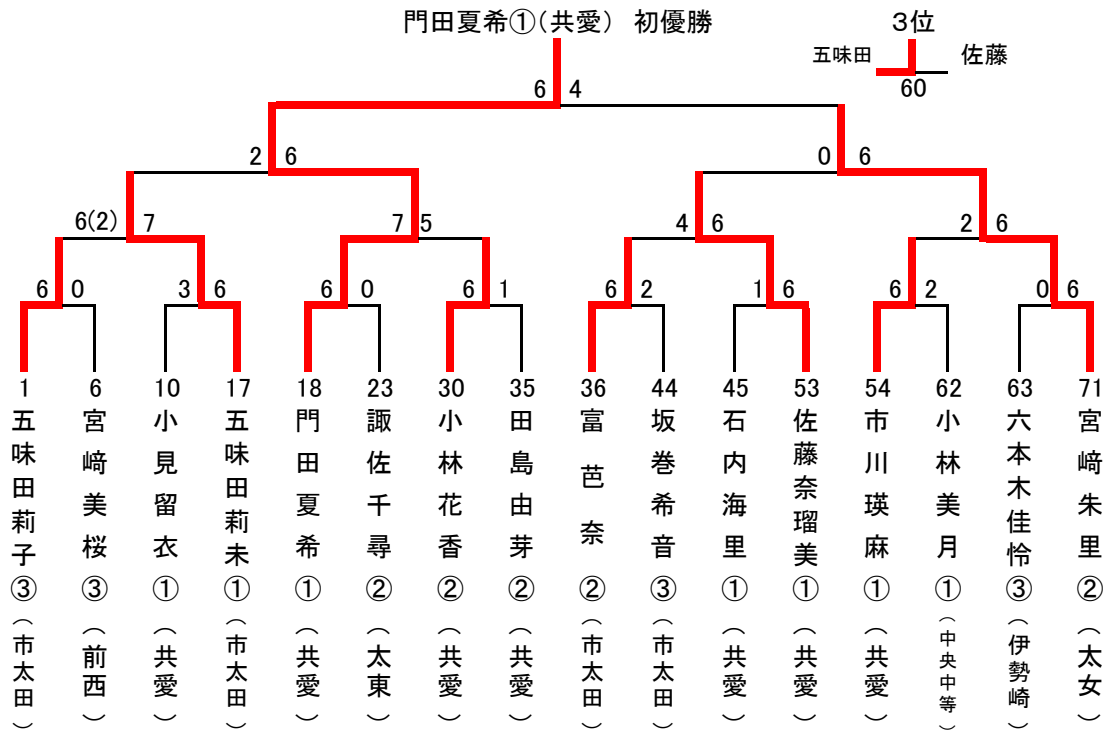

男子シングルス

※上位3人が関東大会出場

男子ダブルス

※上位1組が関東大会出場

北爪爽斗③鈴木一咲①(共愛) 北爪2連覇・鈴木初優勝

女子シングルス

※上位3人が関東大会出場

女子ダブルス

※上位1組が関東大会出場