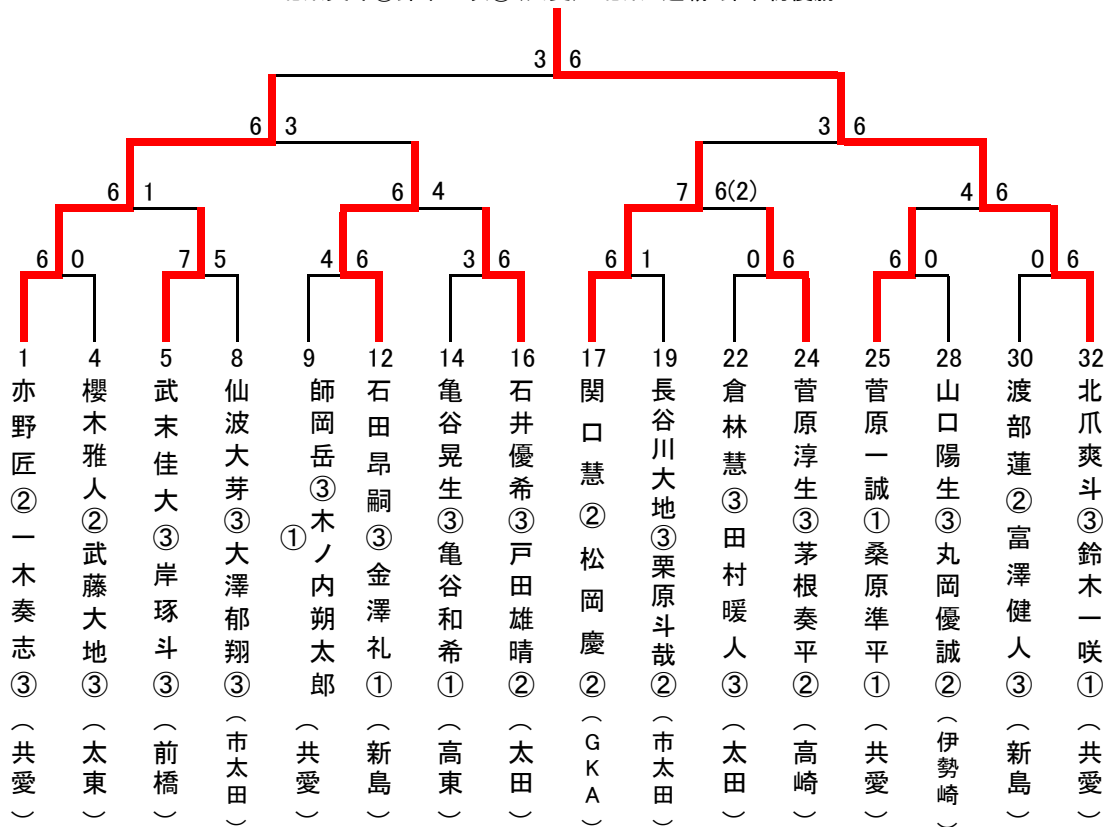

男子シングルス

※上位3人が関東大会出場

男子ダブルス

※上位1組が関東大会出場

北爪爽斗③鈴木一咲①(共愛) 北爪2連覇・鈴木初優勝

女子シングルス

※上位3人が関東大会出場

女子ダブルス

※上位1組が関東大会出場