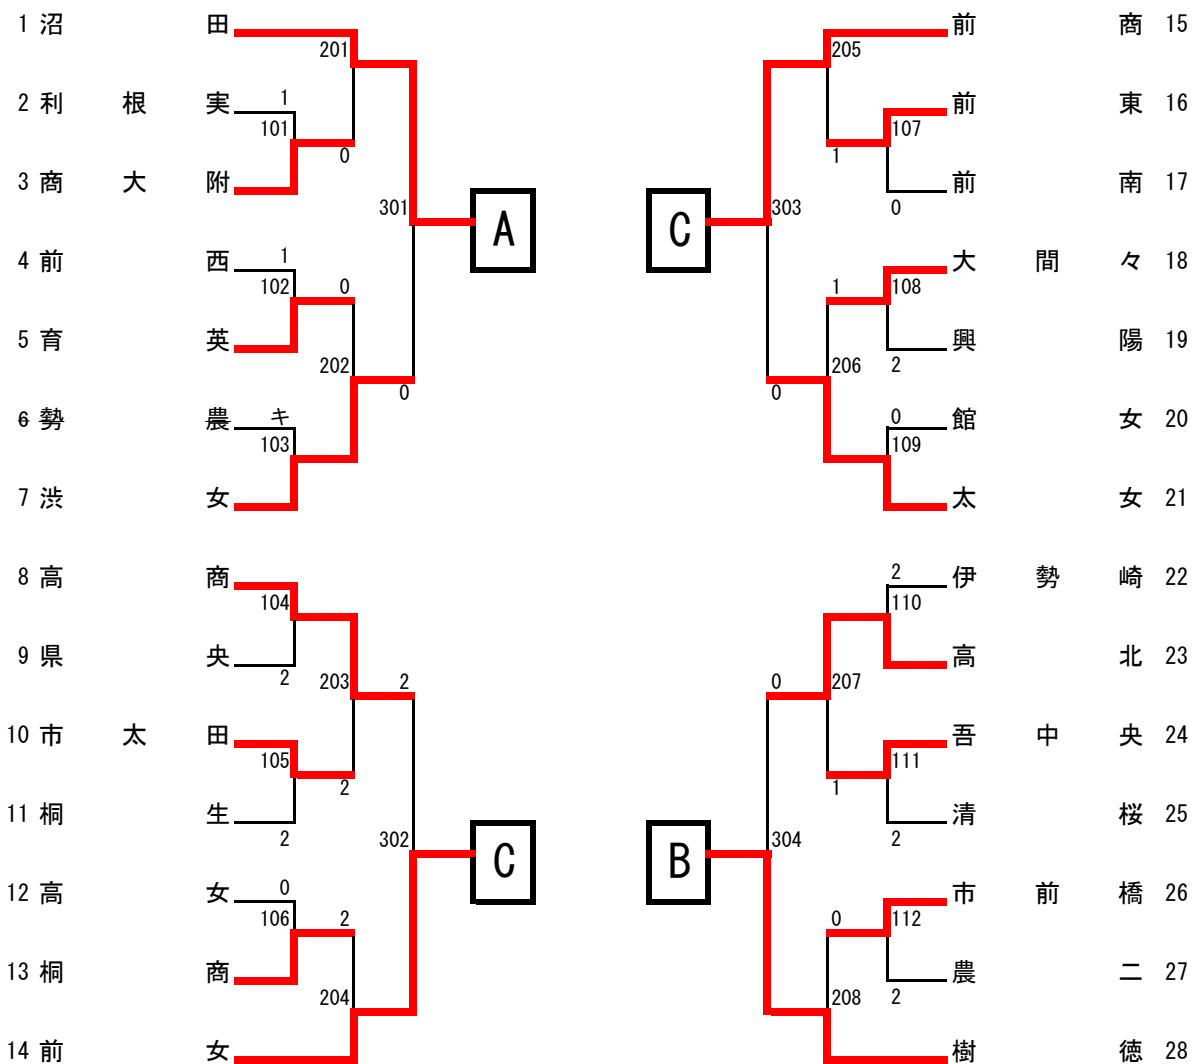

# 男子学校対抗

【決勝リーグ】

	樹徳	沼田	新島	太田	勝敗	順位
A 樹徳		3-1	3-0	3-0	3-0	1
B 沼田	1-3		3-0	3-1	2-1	2
C 新島	0-3	0-3		0-3	0-3	4
D 太田	0-3	1-3	3-0		1-2	3

【順位決定リーグ】

	館林	伊商	高商	前商	勝敗	順位
A 館林		1-3	2-3	1-3	0-3	8
B 伊商	3-1		3-0	1-3	2-1	6
C 高商	3-2	0-3		1-3	1-2	7
D 前商	3-1	3-1	3-1		3-0	5

◇対戦順序◇

①  
A-D  
B-C

②  
A-C  
B-D

③  
A-B  
C-D

※上位3校は、5月30日(土)～5月31日(日)に日環アリーナとちぎで行われる関東大会の出場権を獲得。

**樹徳高校 2回連続27回目の優勝**  
**樹徳高校、沼田高校、太田高校、**  
**関東大会出場**

# 女子学校対抗

【決勝リーグ】対戦順序①A-D、B-C ②A-C、B-D ③A-B、C-D

	沼田	樹徳	前商	前女	P	順位	勝/敗
A 沼田		3-0	3-0	3-1	6	1	3-0
B 樹徳	0-3		3-1	3-0	5	2	2-1
C 前商	0-3	1-3		3-2	4	3	1-2
D 前女	1-3	0-3	2-3		3	4	0-3

【順位決定リーグ】対戦順序①A-D、B-C ②A-C、B-D ③A-B、C-D