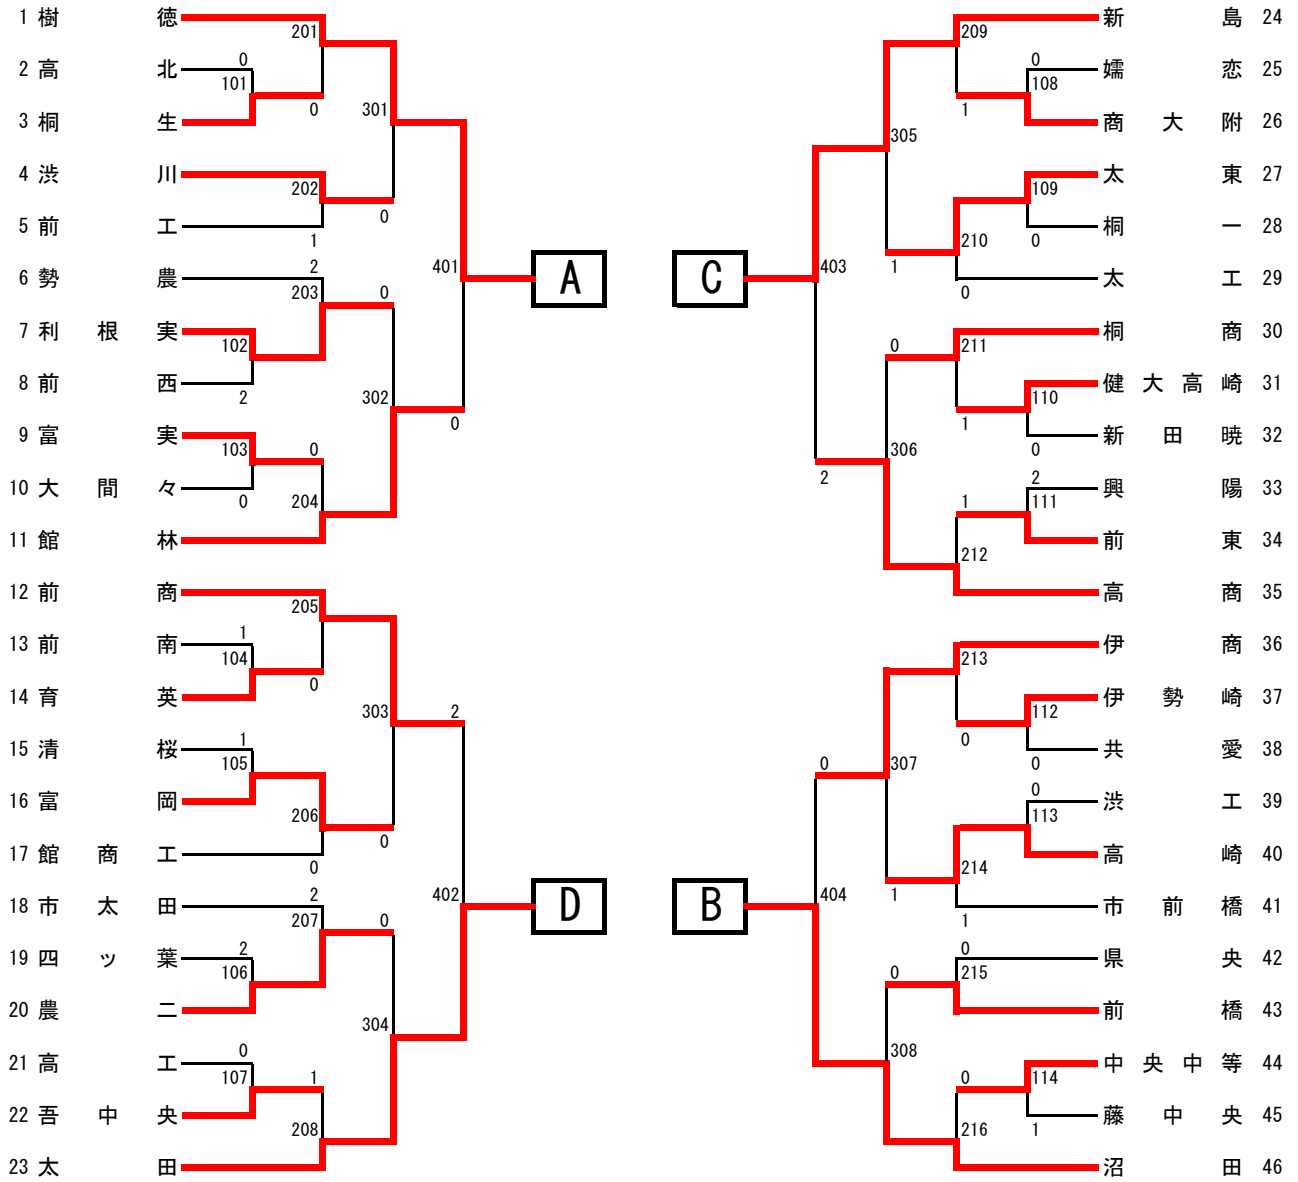

# 男子学校対抗

【決勝リーグ】

	樹徳	沼田	新島	太田	勝敗	順位
A 樹徳		3-1	3-0	3-0	3-0	1
B 沼田	1-3		3-0	3-1	2-1	2
C 新島	0-3	0-3		0-3	0-3	4
D 太田	0-3	1-3	3-0		1-2	3

【順位決定リーグ】

	館林	伊商	高商	前商	勝敗	順位
A 館林		1-3	2-3	1-3	0-3	8
B 伊商	3-1		3-0	1-3	2-1	6
C 高商	3-2	0-3		1-3	1-2	7
D 前商	3-1	3-1	3-1		3-0	5

◇対戦順序◇

①  
A-D  
B-C

②  
A-C  
B-D

③  
A-B  
C-D

※上位3校は、5月30日(土)～5月31日(日)に日環アリーナとちぎで行われる関東大会の出場権を獲得。

**樹徳高校 2回連続27回目の優勝**  
**樹徳高校、沼田高校、太田高校、**  
**関東大会出場**

# 女子学校対抗

【決勝リーグ】対戦順序①A-D、B-C ②A-C、B-D ③A-B、C-D

	沼田	樹徳	前商	前女	P	順位	勝/敗
A 沼田		3-0	3-0	3-1	6	1	3-0
B 樹徳	0-3		3-1	3-0	5	2	2-1
C 前商	0-3	1-3		3-2	4	3	1-2
D 前女	1-3	0-3	2-3		3	4	0-3

【順位決定リーグ】対戦順序①A-D、B-C ②A-C、B-D ③A-B、C-D