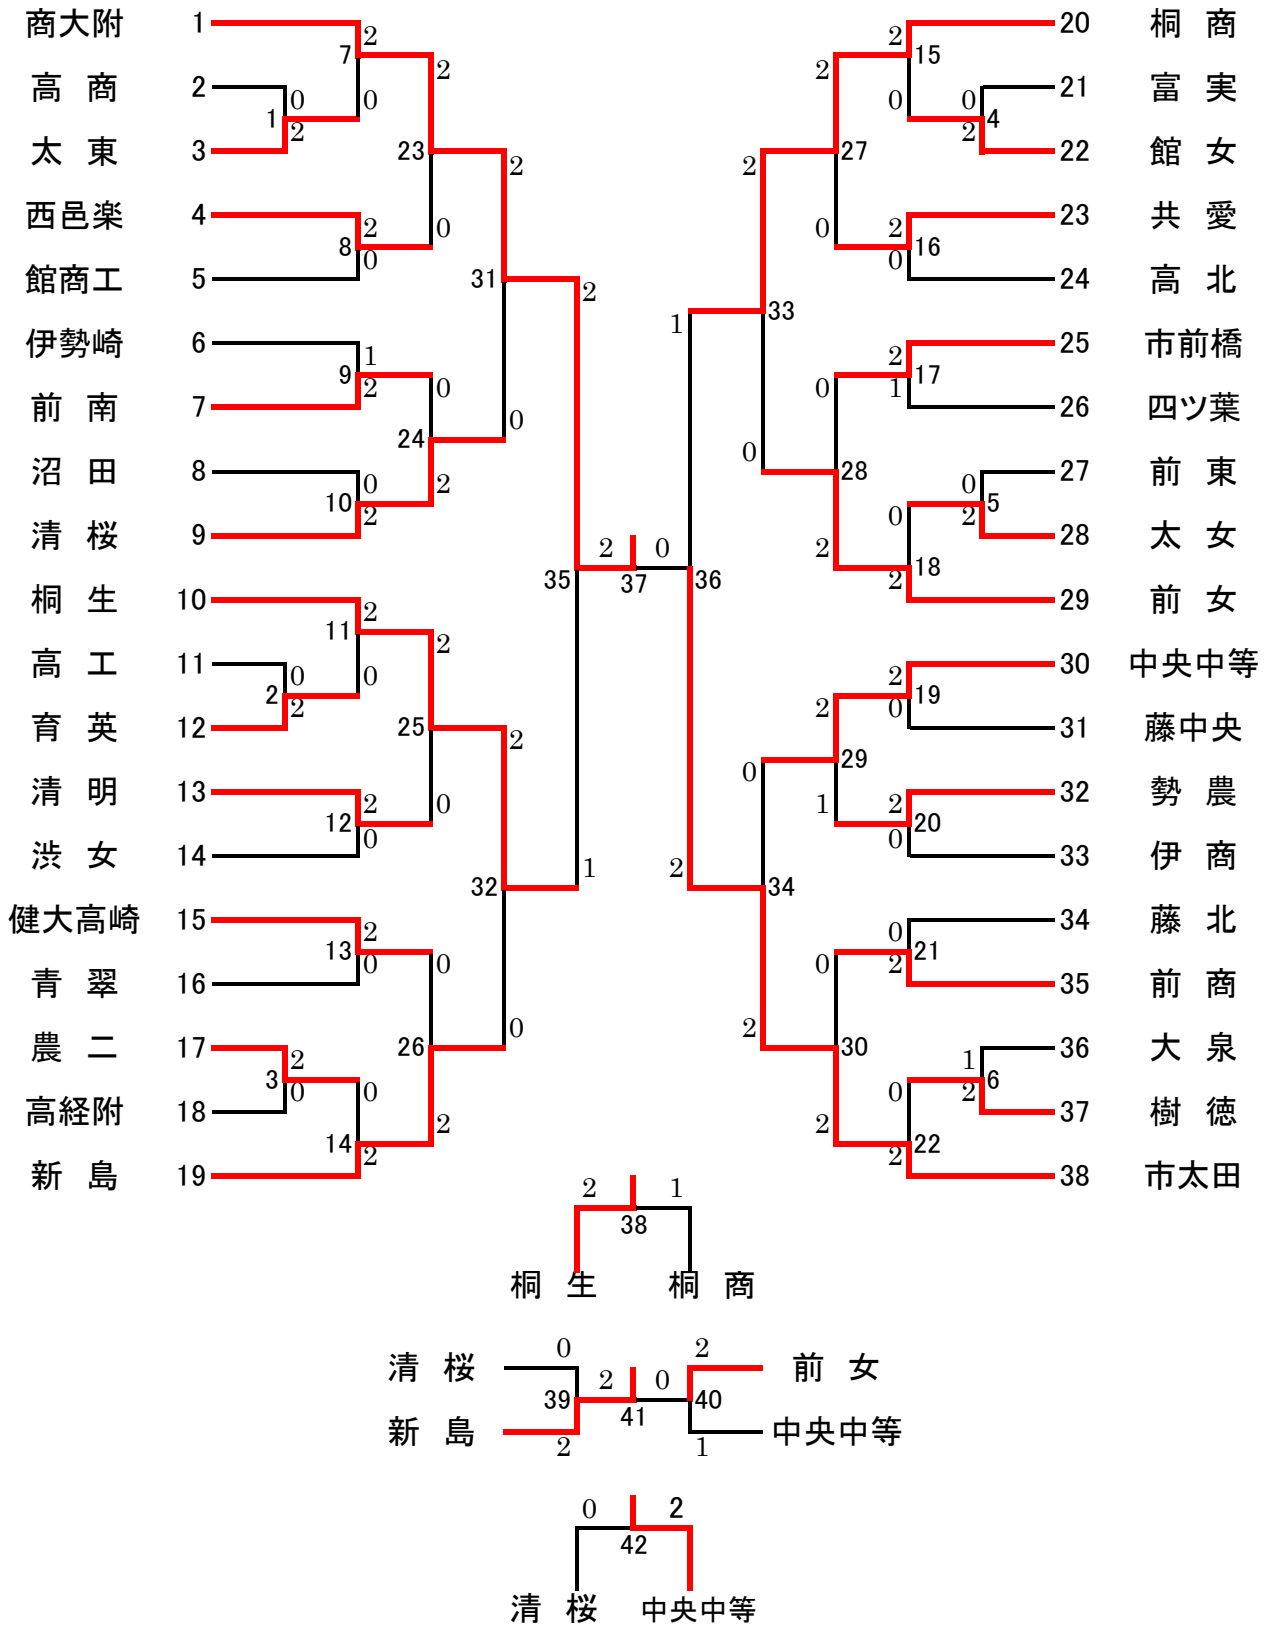

商大附 は、初優勝
商大附、前橋、新島、市太田は関東大会出場

商大附 は、2回連続2回目の優勝
商大附、市太田、桐生、桐商は関東大会出場