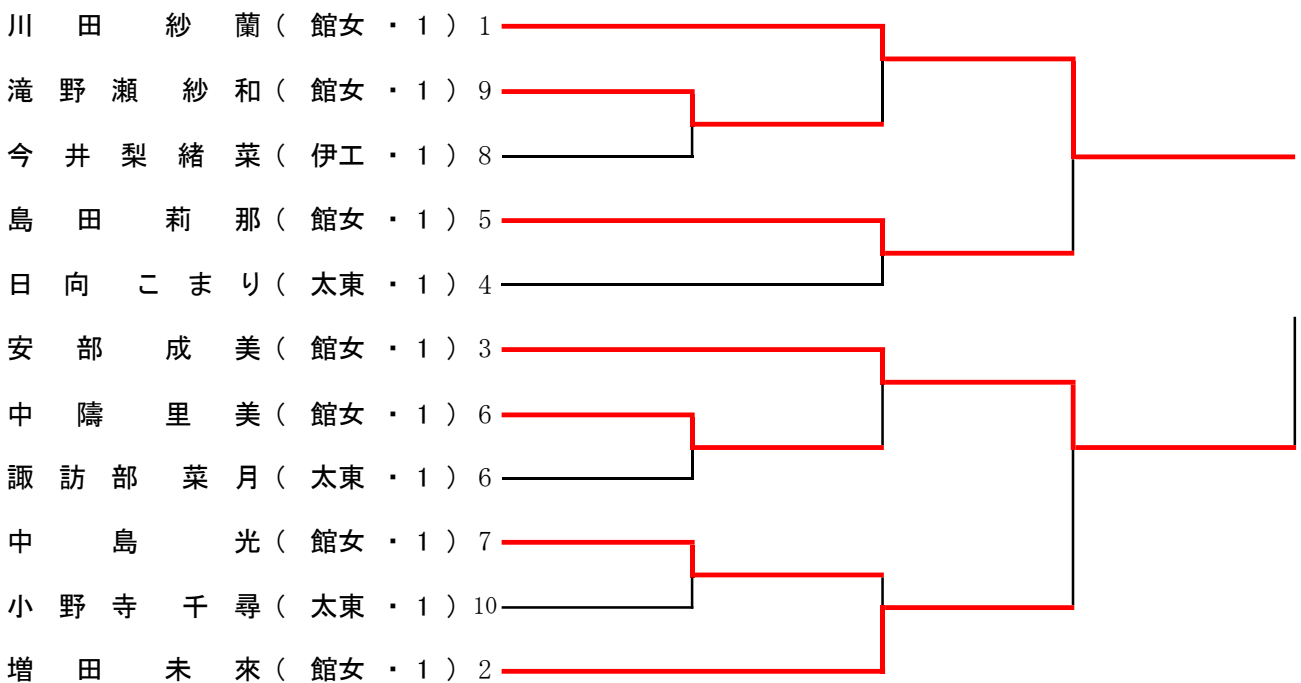

ライトウェルター級

女子演技の部