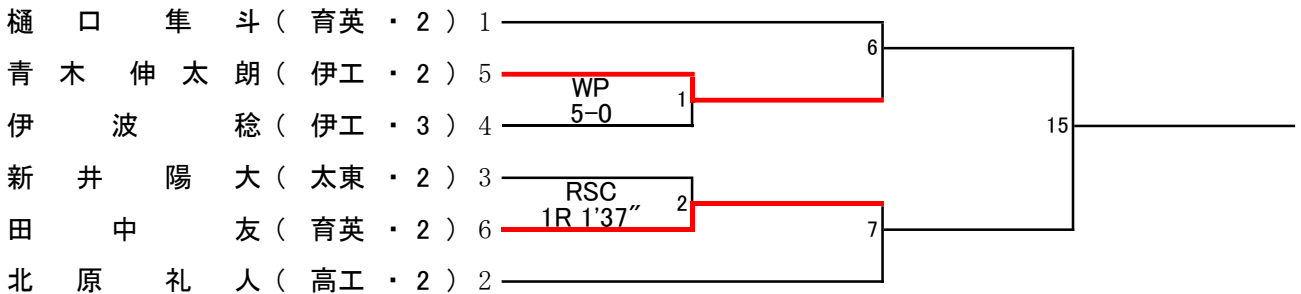

1日目

2日目

3日目

令和8年度群馬県高等学校総合体育大会ボクシング競技

<男子の部>

ピン級

ライトフライ級

フライ級

バンタム級

ライト級

ライトウェルター級

ウェルター級

ミドル級

ヘビー級

1日目

2日目