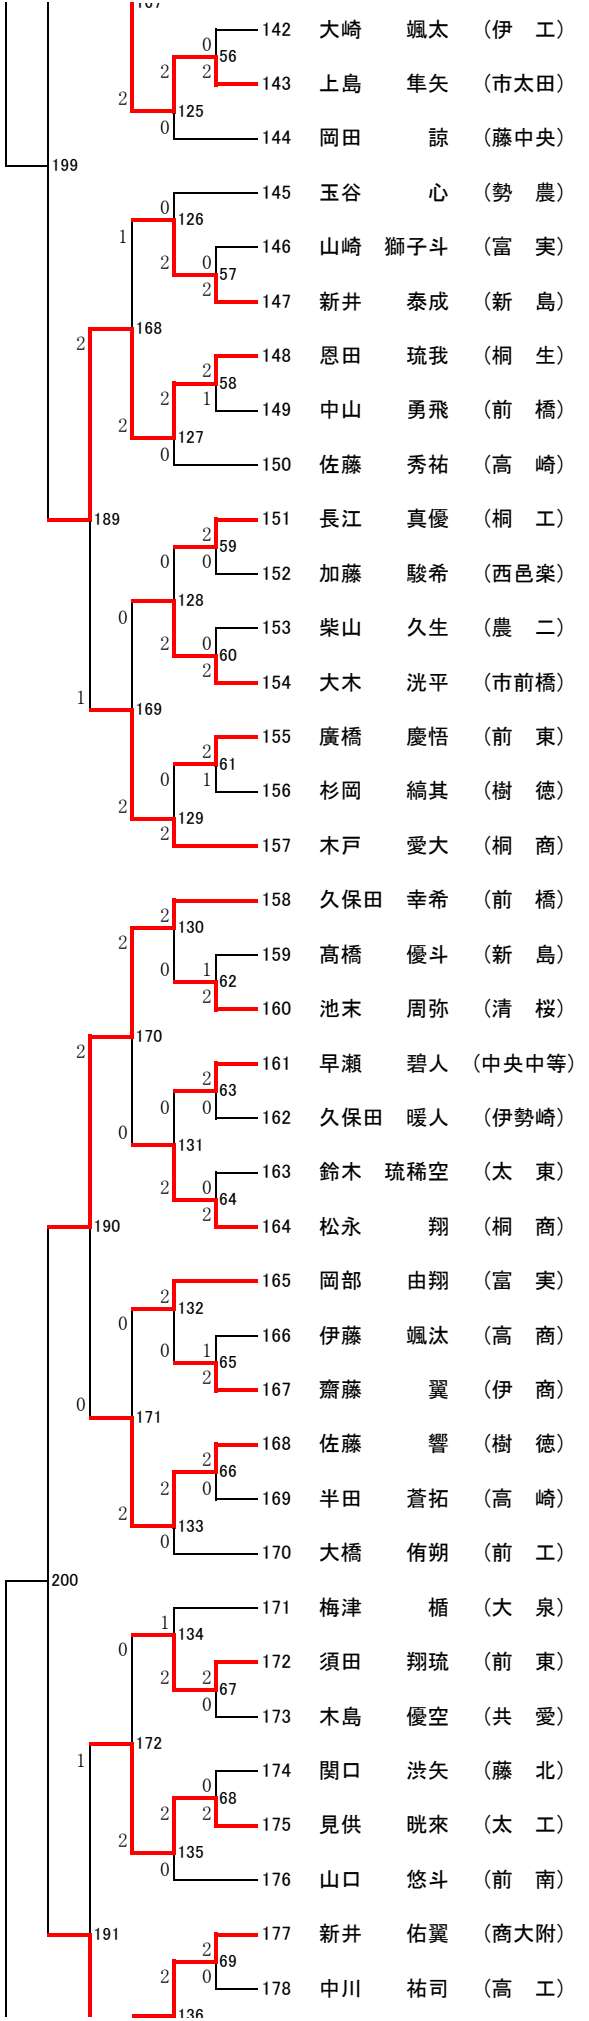

R8 県高校総体男子シングルス (MS)
(209)

206 208 207

R8 県高校総体女子シングルス (WS)
(190)