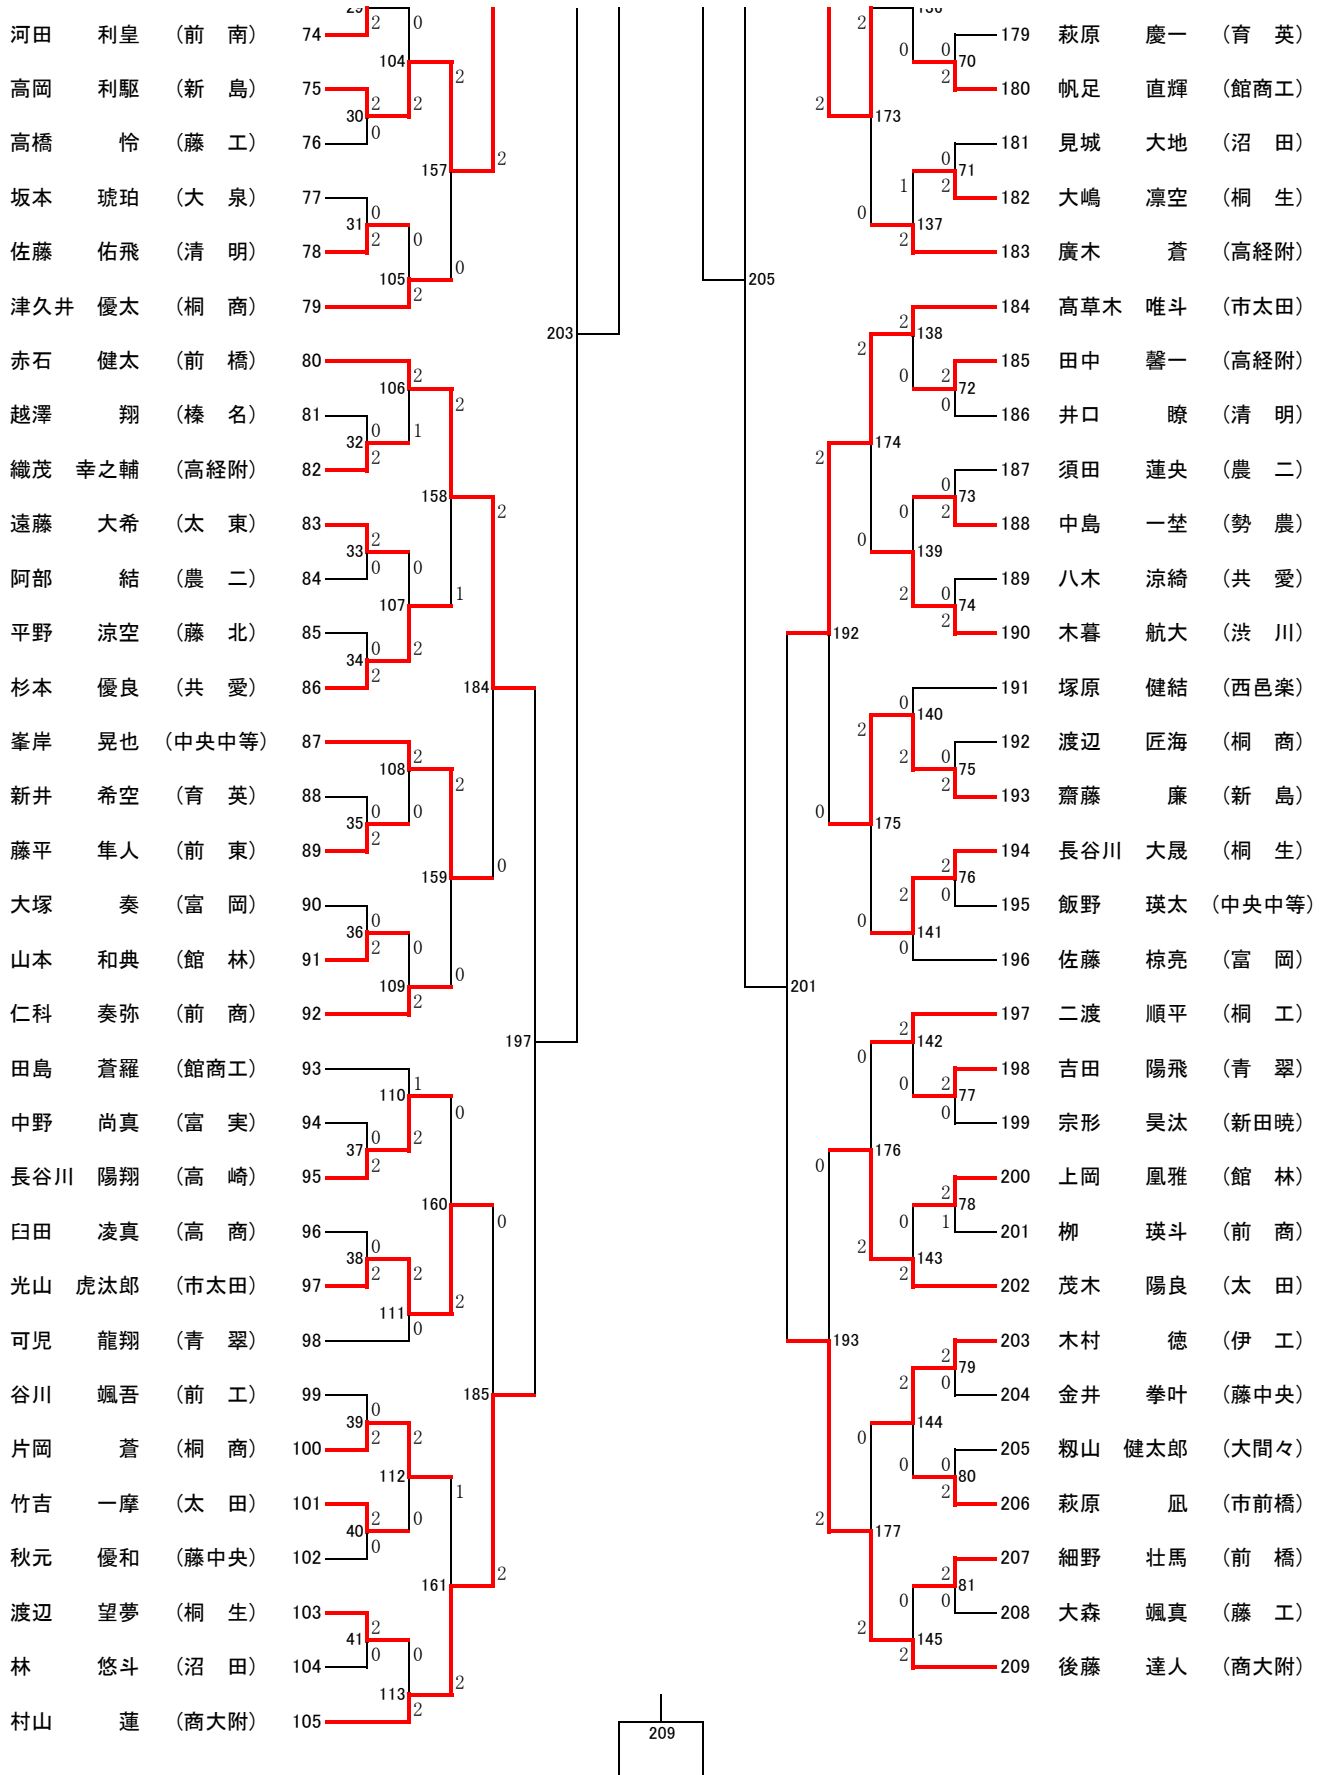

R8 県高校総体男子シングルス (MS)
(209)

206 208 207

R8 県高校総体女子シングルス (WS)
(190)