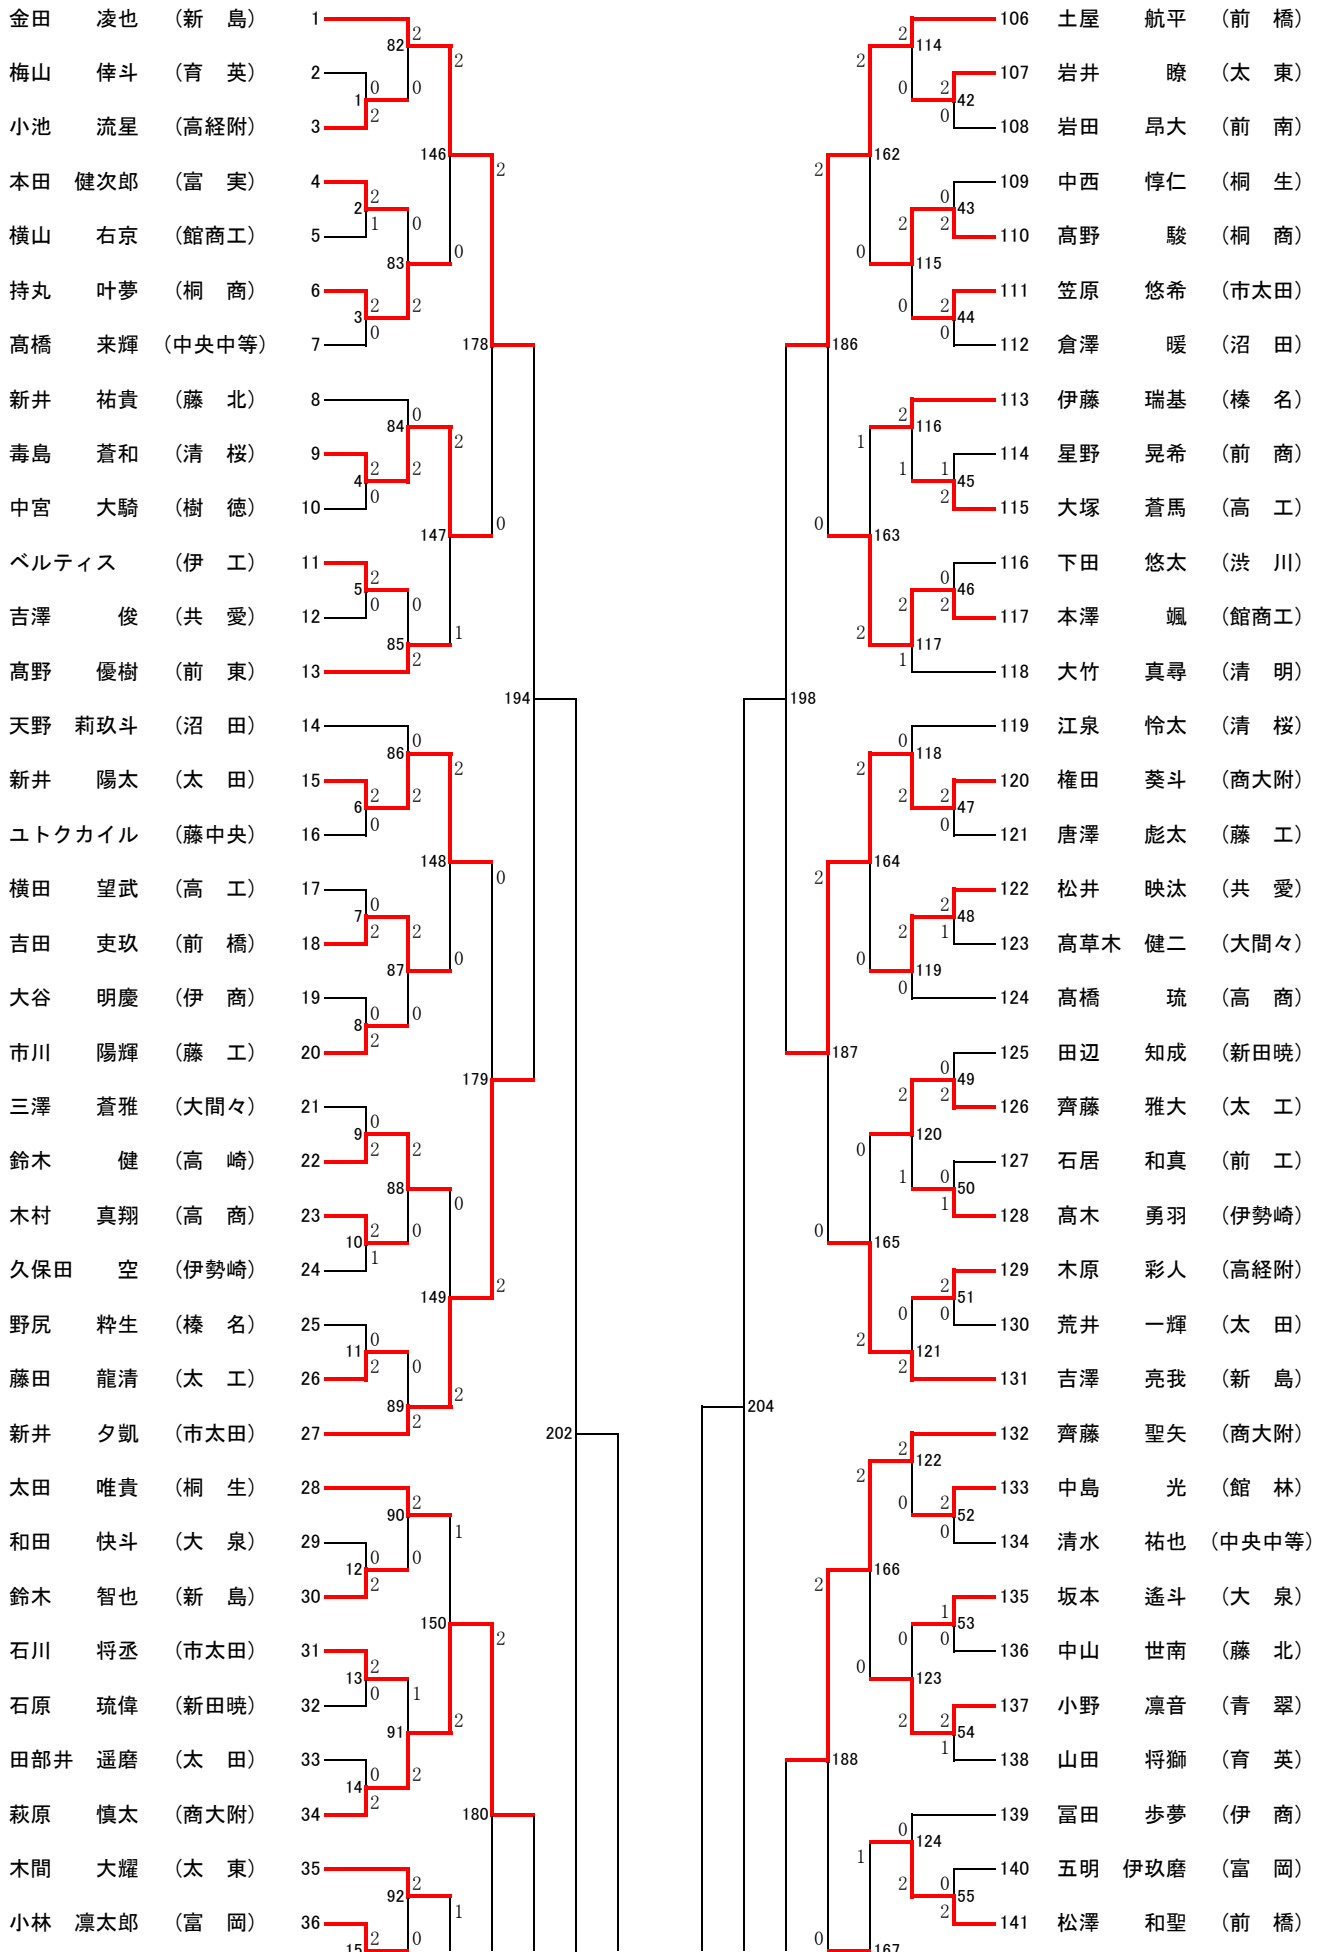

R8 県高校総体男子シングルス (MS)
(209)

206 208 207

R8 県高校総体女子シングルス (WS)
(190)