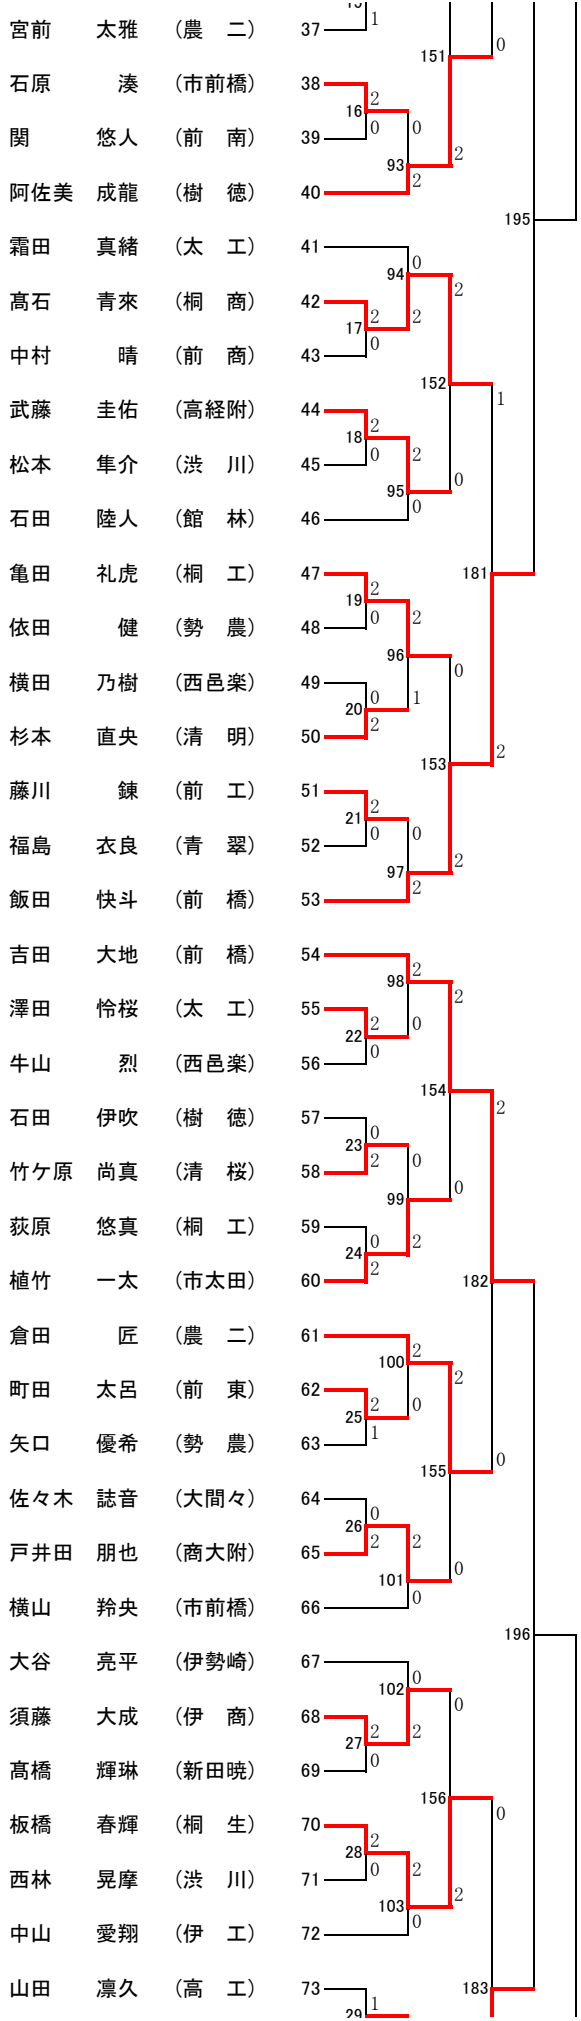

R8 県高校総体男子シングルス (MS)
(209)

206 208 207

R8 県高校総体女子シングルス (WS)
(190)