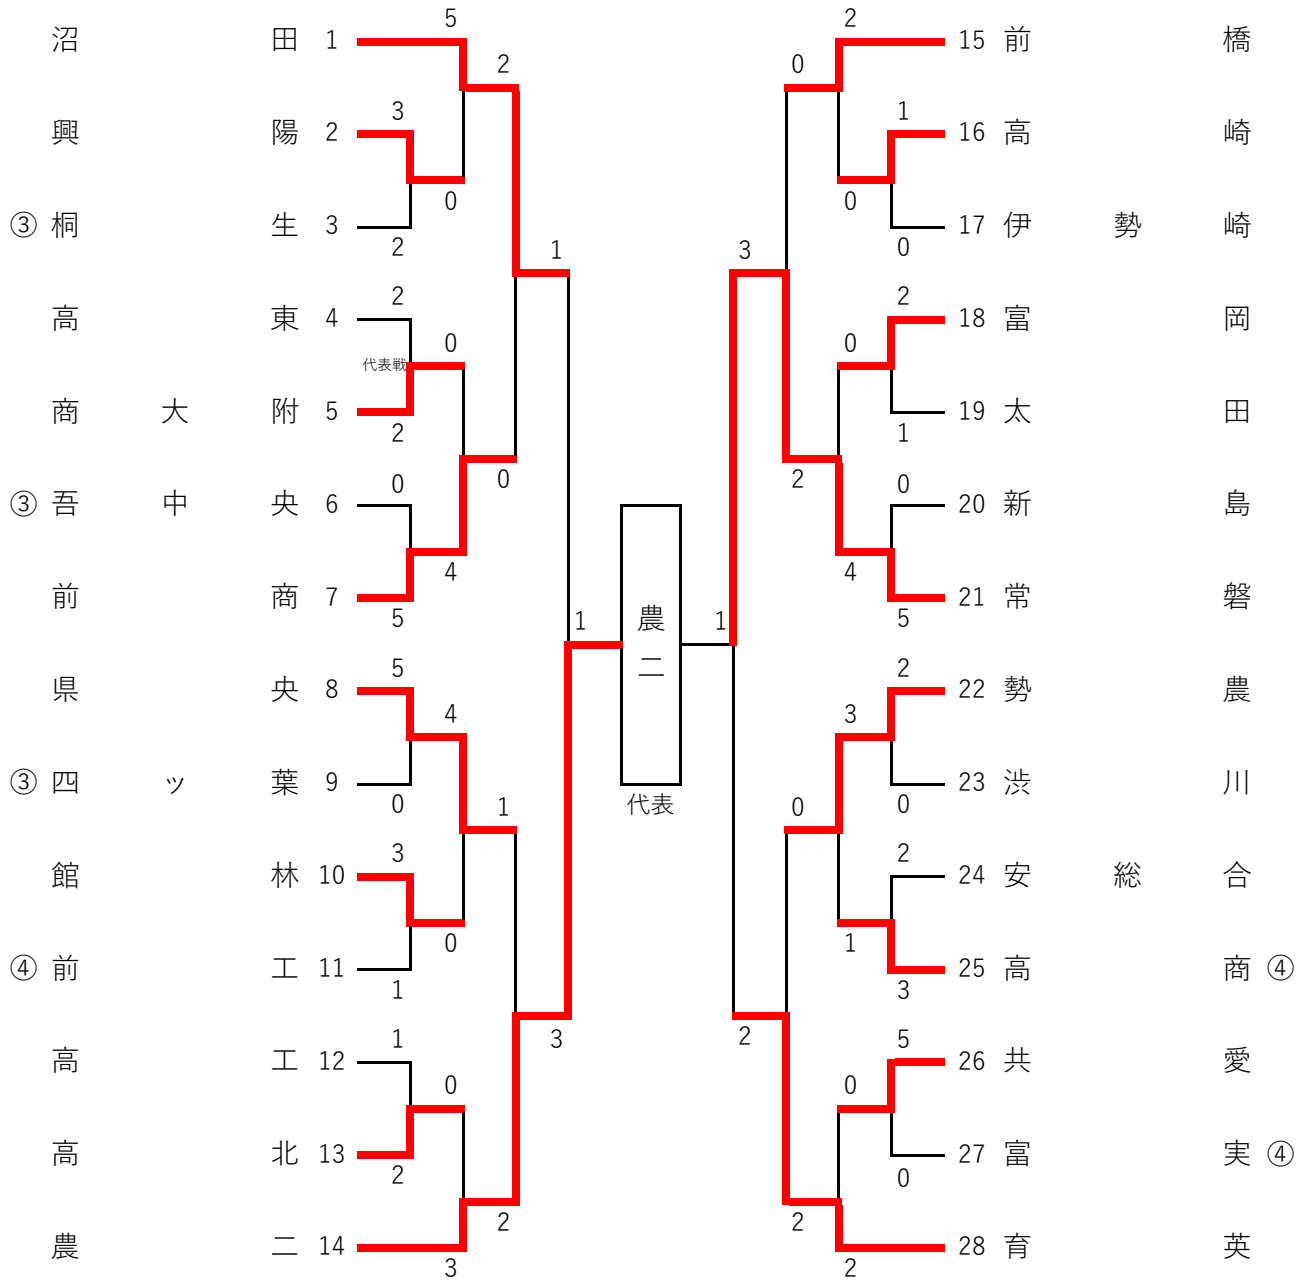

男子団体

A 団体優勝チーム
農大二高校 16年ぶり5回目の優勝
B 関東大会出場
農大二高校・常磐高校
沼田高校・育英高校 関東大会出場

女子団体

A 団体優勝チーム
共愛学園高校 4年ぶり3回目の優勝

B 関東大会出場
共愛学園高校・健大高崎高校
明和県央高校・農大二高校 関東大会出場