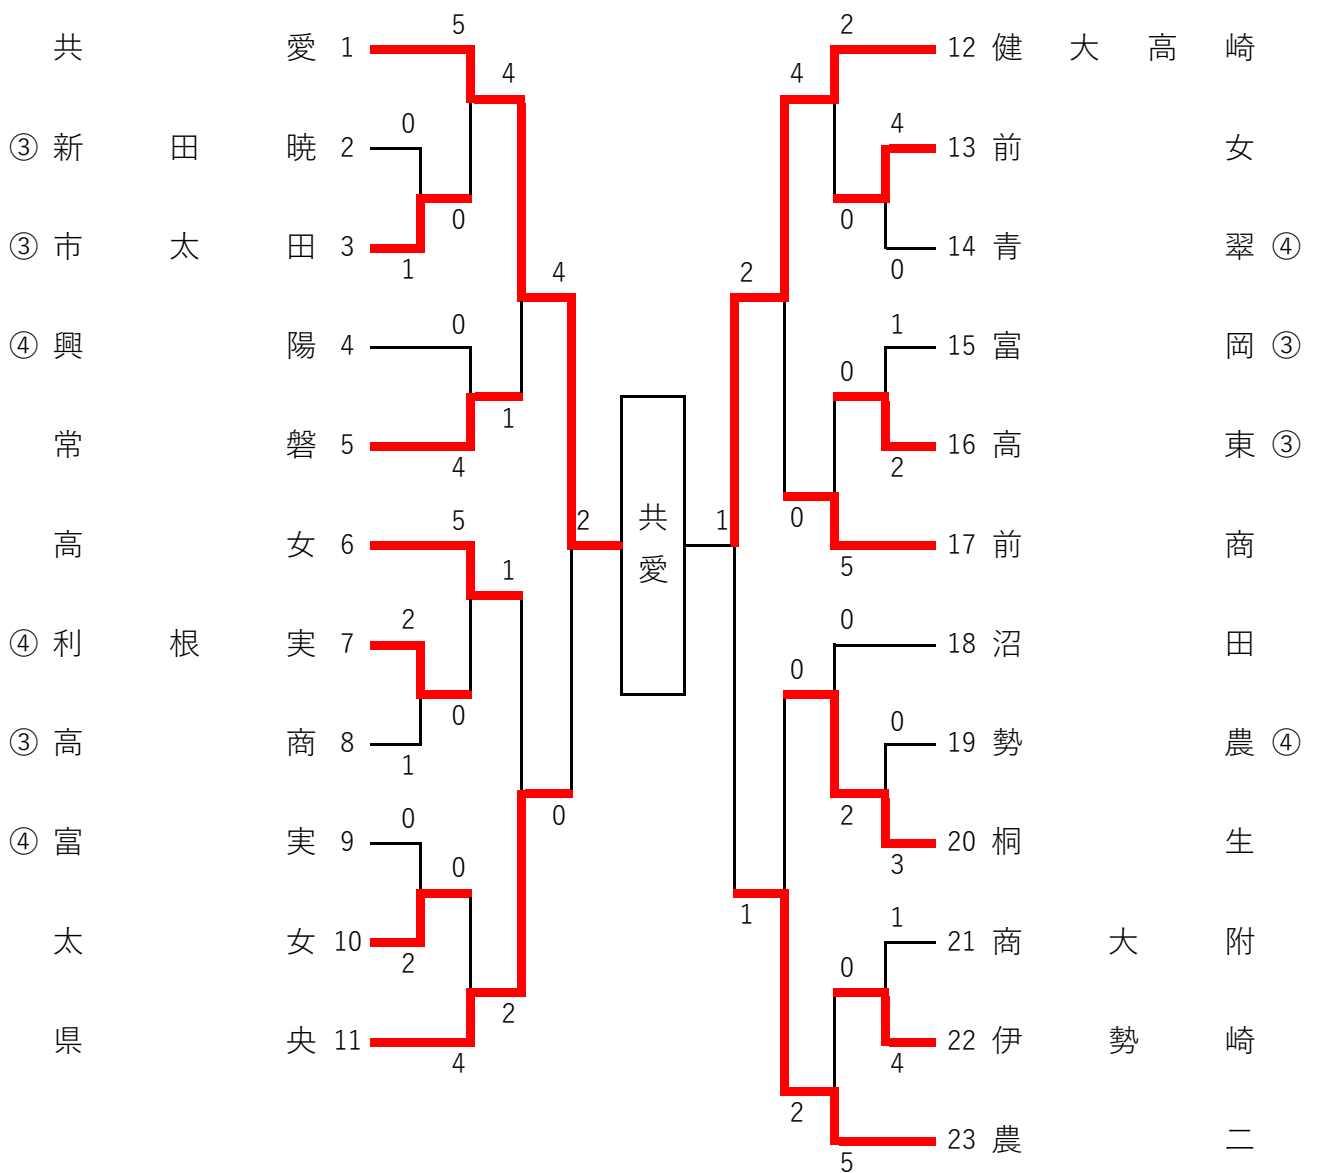

男子団体

A 団体優勝チーム
農大二高校 16年ぶり5回目の優勝
B 関東大会出場
農大二高校・常磐高校
沼田高校・育英高校 関東大会出場

女子団体

A 団体優勝チーム
共愛学園高校 4年ぶり3回目の優勝

B 関東大会出場
共愛学園高校・健大高崎高校
明和県央高校・農大二高校 関東大会出場