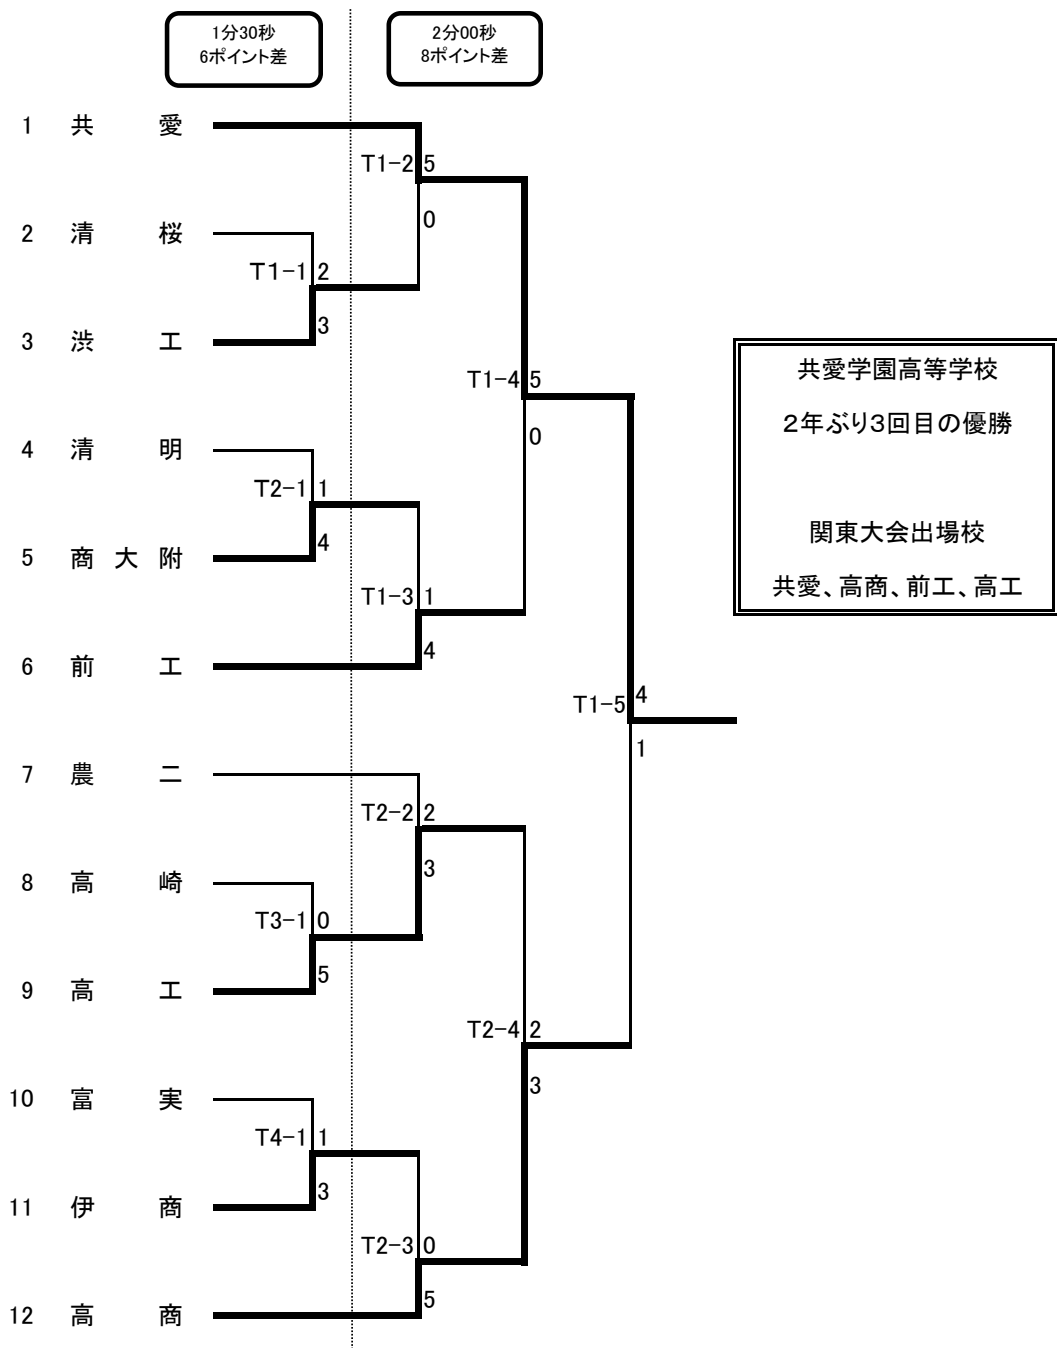

男子団体組手

女子団体組手

令和8年度第61群馬県高等学校総合体育大会空手道

令和8年5月15日～5月17日

ALSOKぐんま武道館

男子		優勝	準優勝	第3位	第4位	第5位	第6位	第7位	
団体	形	高商 40	前工 35	農二 30	商大附 25	富実 20	高工 15	清桜 7.5	伊商 7.5
	組手	優勝	準優勝	第3位		第5位			
共愛 40		高商 35	前工 25	高工 25	洪工 10	伊商 10	商大附 10	農二 10	
		優勝	準優勝	第3位	第4位	第5位	第6位	第7位	
個人	形	こぬまたける 小沼豪瑠 (前工) 8	じんぐうひびき 神宮響生 (前工) 7	あべたかと 安部天人 (前工) 6	わたなべぜん 渡邊善 (高商) 5	こやまきょうた 小山慧大 (高商) 4	きぐれちあき 木暮千明 (農二) 3	さくらいじょうじ 櫻井丈慈 (高商) 1.5	たかはしかいじ 高橋魁士 (前工) 1.5
	組手	優勝	準優勝	第3位		第5位			
ほりぐちてんき 堀口天幹 (高商) 8		かけぞのこうや 掛園航矢 (共愛) 7	こぬまあきと 小沼眺大 (前工) 5	とつかりょうま 戸塚涼真 (共愛) 5	ふなだゆあ 船田結愛 (共愛) 2	まるやまあいら 丸山愛貴 (高商) 2	じんぐうかいり 神宮海璃 (高商) 2	はしもとたいが 橋本泰河 (高商) 2	
		優勝	準優勝	第3位	第4位	第5位	第6位	第7位	第8位
総合	順位	高商	前工	共愛	農二	高工	商大附	富実	伊商
	得点	99.5	87.5	54	43	40	35	20	17.5
高商2年連続9回目の優勝									

女子		優勝	準優勝	第3位	第4位	第5位	第6位	第7位	
団体	形	高商 40	前工 35	商大附 30	農二 25	清明 20	高工 15	前女 7.5	太女 7.5
	組手	優勝	準優勝	第3位		第5位			
清明 40		商大附 35	前工 25	高商 25	農二 10	共愛 10	洪女 10	太女 10	
		優勝	準優勝	第3位	第4位	第5位	第6位	第7位	
個人	形	つばいなほ 坪井菜穂 (前工) 8	そおとめさら 早乙女紗良 (前工) 7	いそださほ 磯田紗宝 (前工) 6	まるばしあやな 丸橋礼奈 (高商) 5	まつだここ 松田瑚々 (高商) 4	あさとこころ 安里心 (商大附) 3	うすいなな 薄井那菜 (商大附) 1.5	おおはしみれい 大橋美玲 (高商) 1.5
	組手	優勝	準優勝	第3位		第5位			
ほしこのは 星香乃葉 (清明) 8		ひぐちりんか 樋口凜香 (清明) 7	たなかれのん 田中恋音 (商大附) 5	さかたいつき 阪田乙樹 (共愛) 5	おおずひかり 大圖光里 (高商) 2	せりざわねねか 芹沢音歌 (商大附) 2	にえだこころ 贅田こころ (健大高崎) 2	よしだれい 吉田怜生 (健大高崎) 2	
		優勝	準優勝	第3位	第4位	第5位	第6位	第7位	第8位
総合	順位	前工	高商	商大附	清明	農二	太女	共愛	高工
	得点	81	77.5	76.5	75	35	17.5	15	15
前工 初優勝							※入賞数により決定		