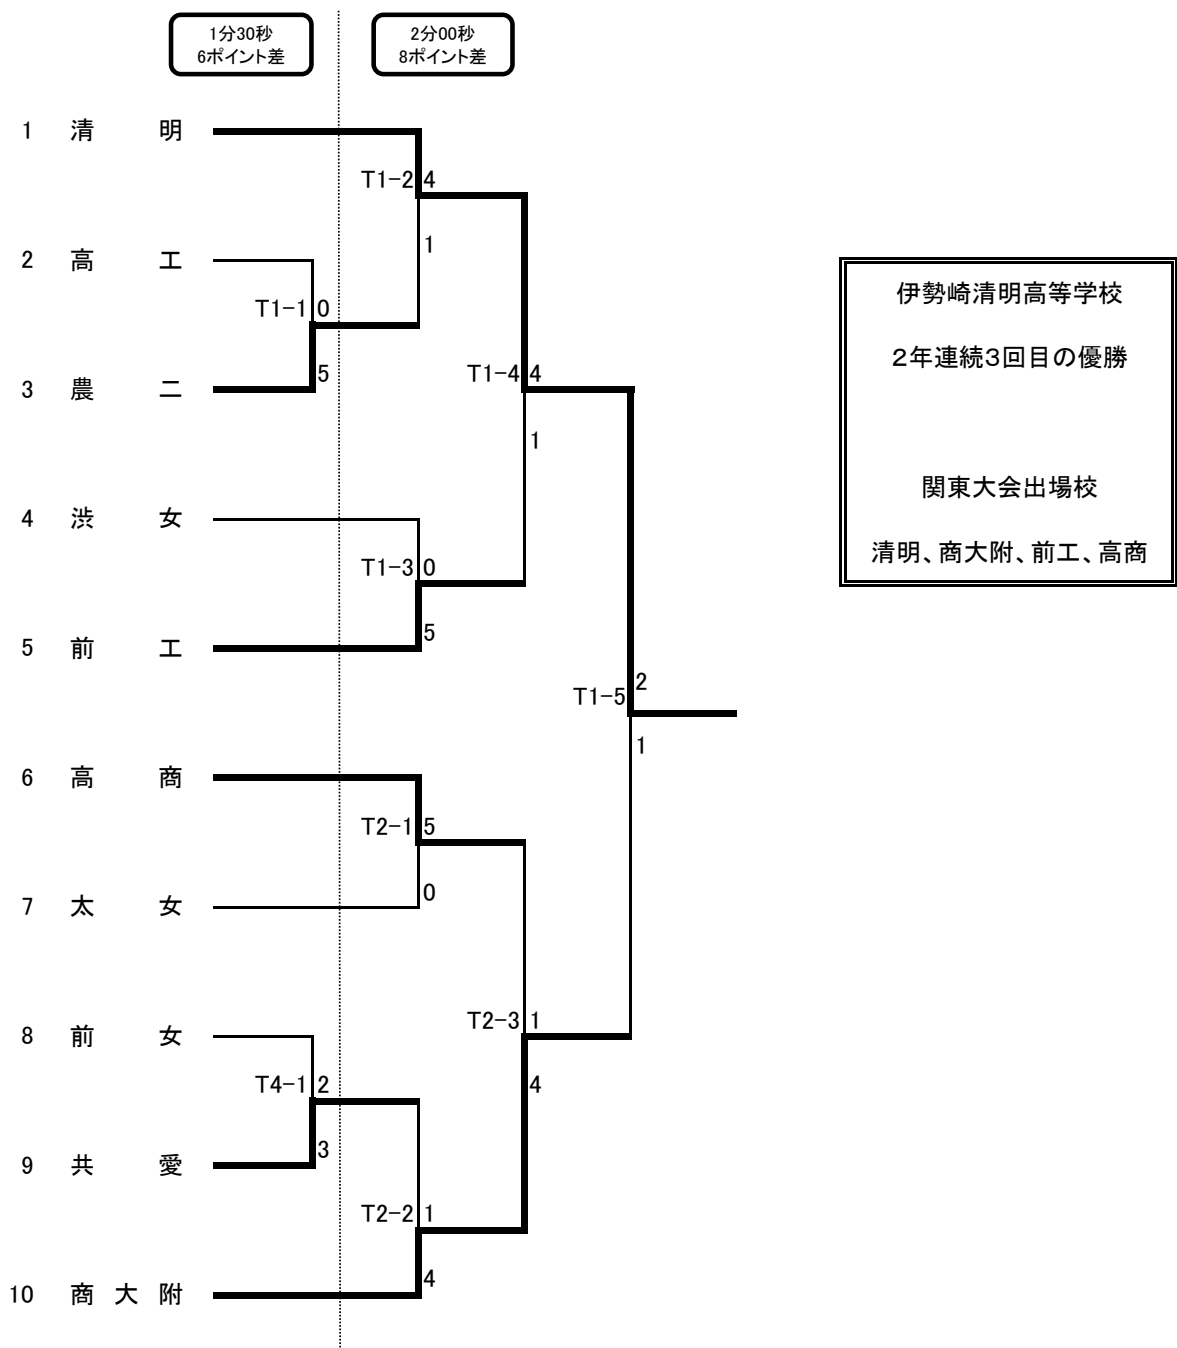

男子団体組手

女子団体組手

令和8年度第61群馬県高等学校総合体育大会空手道

令和8年5月15日～5月17日

ALSOKぐんま武道館

男子		優勝	準優勝	第3位	第4位	第5位	第6位	第7位	
団体	形	高商 40	前工 35	農二 30	商大附 25	富実 20	高工 15	清桜 7.5	伊商 7.5
	組手	優勝	準優勝	第3位		第5位			
共愛 40		高商 35	前工 25	高工 25	洪工 10	伊商 10	商大附 10	農二 10	
		優勝	準優勝	第3位	第4位	第5位	第6位	第7位	
個人	形	こぬまたける 小沼豪瑠 (前工) 8	じんぐうひびき 神宮響生 (前工) 7	あべたかと 安部天人 (前工) 6	わたなべぜん 渡邊善 (高商) 5	こやまきょうた 小山慧大 (高商) 4	きぐれちあき 木暮千明 (農二) 3	さくらいじょうじ 櫻井丈慈 (高商) 1.5	たかはしかいじ 高橋魁士 (前工) 1.5
	組手	優勝	準優勝	第3位		第5位			
ほりぐちてんき 堀口天幹 (高商) 8		かけぞのこうや 掛園航矢 (共愛) 7	こぬまあきと 小沼眺大 (前工) 5	とつかりょうま 戸塚涼真 (共愛) 5	ふなだゆあ 船田結愛 (共愛) 2	まるやまあいら 丸山愛貴 (高商) 2	じんぐうかいり 神宮海璃 (高商) 2	はしもとたいが 橋本泰河 (高商) 2	
		優勝	準優勝	第3位	第4位	第5位	第6位	第7位	第8位
総合	順位	高商	前工	共愛	農二	高工	商大附	富実	伊商
	得点	99.5	87.5	54	43	40	35	20	17.5
高商2年連続9回目の優勝									

女子		優勝	準優勝	第3位	第4位	第5位	第6位	第7位	
団体	形	高商 40	前工 35	商大附 30	農二 25	清明 20	高工 15	前女 7.5	太女 7.5
	組手	優勝	準優勝	第3位		第5位			
清明 40		商大附 35	前工 25	高商 25	農二 10	共愛 10	洪女 10	太女 10	
		優勝	準優勝	第3位	第4位	第5位	第6位	第7位	
個人	形	つばいなほ 坪井菜穂 (前工) 8	そおとめさら 早乙女紗良 (前工) 7	いそださほ 磯田紗宝 (前工) 6	まるばしあやな 丸橋礼奈 (高商) 5	まつだここ 松田瑚々 (高商) 4	あさとこころ 安里心 (商大附) 3	うすいなな 薄井那菜 (商大附) 1.5	おおはしみれい 大橋美玲 (高商) 1.5
	組手	優勝	準優勝	第3位		第5位			
ほしこのは 星香乃葉 (清明) 8		ひぐちりんか 樋口凜香 (清明) 7	たなかれのん 田中恋音 (商大附) 5	さかたいつき 阪田乙樹 (共愛) 5	おおずひかり 大圖光里 (高商) 2	せりざわねねか 芹沢音歌 (商大附) 2	にえだこころ 贅田こころ (健大高崎) 2	よしだれい 吉田怜生 (健大高崎) 2	
		優勝	準優勝	第3位	第4位	第5位	第6位	第7位	第8位
総合	順位	前工	高商	商大附	清明	農二	太女	共愛	高工
	得点	81	77.5	76.5	75	35	17.5	15	15
前工 初優勝							※入賞数により決定		