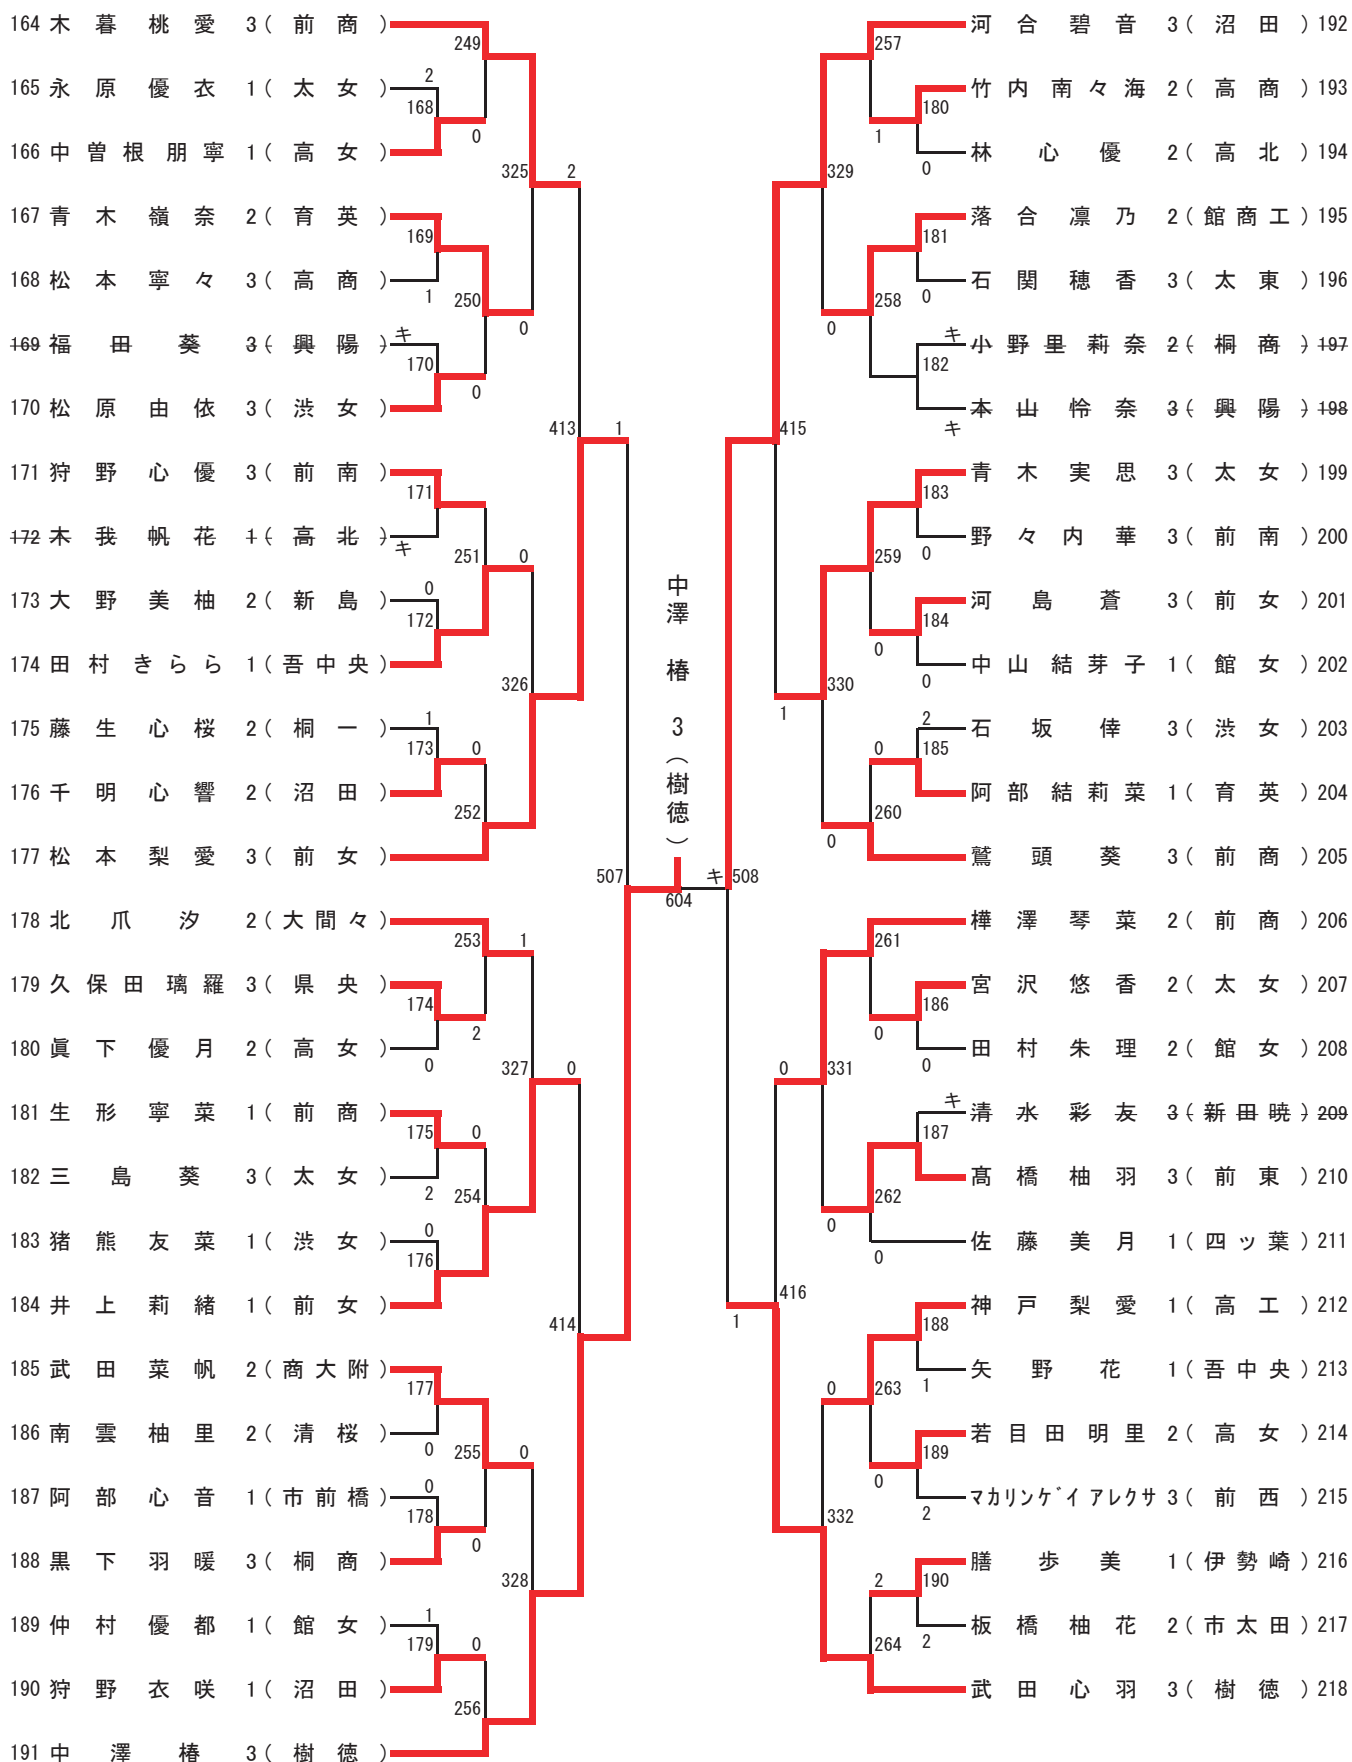

女子シングルス (4)