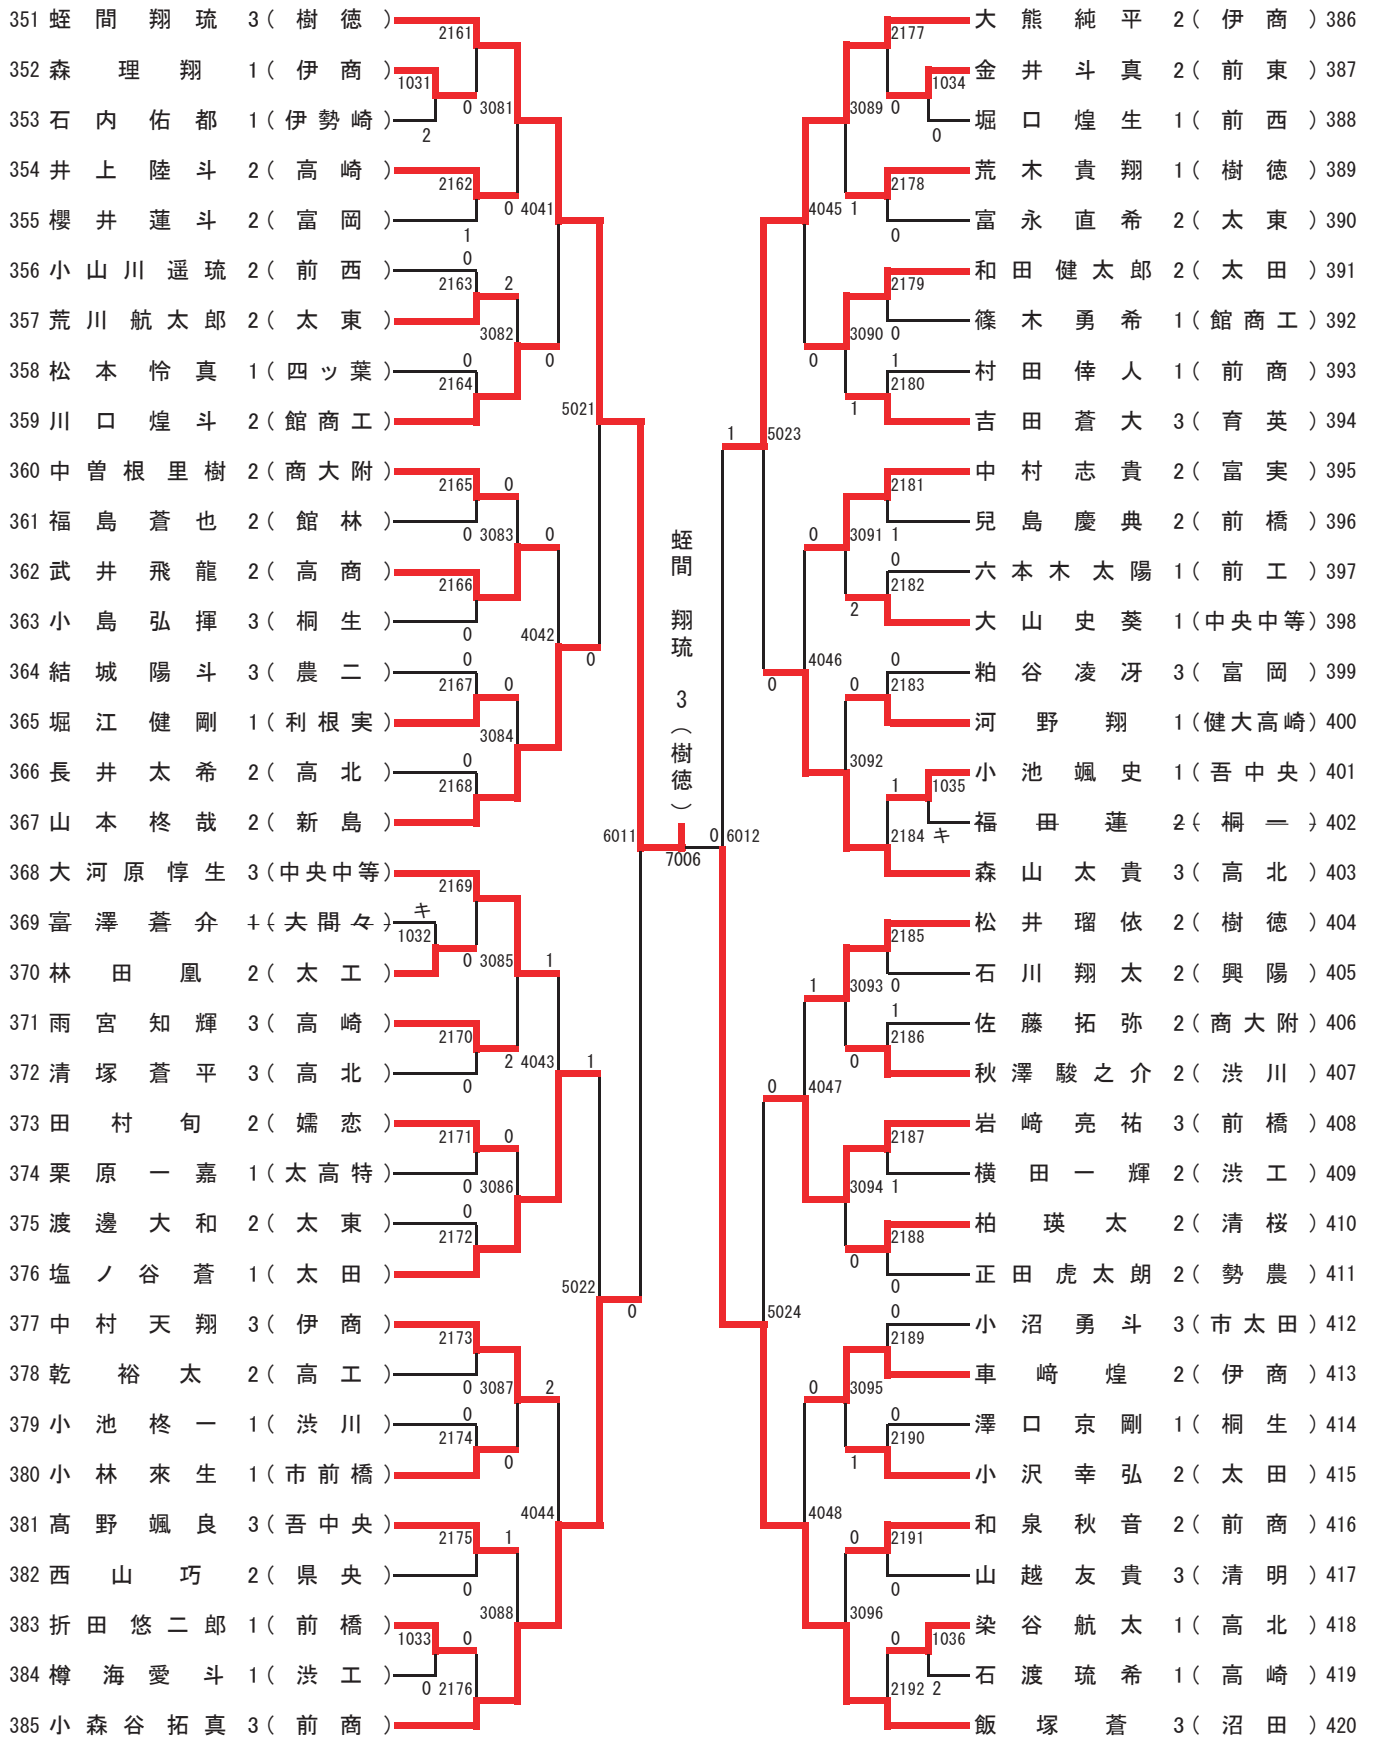

	中澤 椿 3 松岡 由奈 2 (樹徳)	金井 愛莉 2 飯塚 愛依 1 (沼田)	高橋 佳子 3 井上 莉緒 1 (前女)	井上 結楽 2 深津 織羽 1 (沼田)	勝敗	順位
A	中澤 椿 3 松岡 由奈 2 (樹徳)	2-3	3-2	0-3	1-2	3
B	金井 愛莉 2 飯塚 愛依 1 (沼田)	3-2	1-3	2-3	1-2	4
C	高橋 佳子 3 井上 莉緒 1 (前女)	2-3	3-1	0-3	1-2	2
D	井上 結楽 2 深津 織羽 1 (沼田)	3-0	3-2	3-0	3-0	1

男子シングルス (1)

男子シングルス (2)

男子シングルス (3)

男子シングルス (4)

男子シングルス (5)

男子シングルス (6)

男子シングルス (7)

男子シングルス (8)