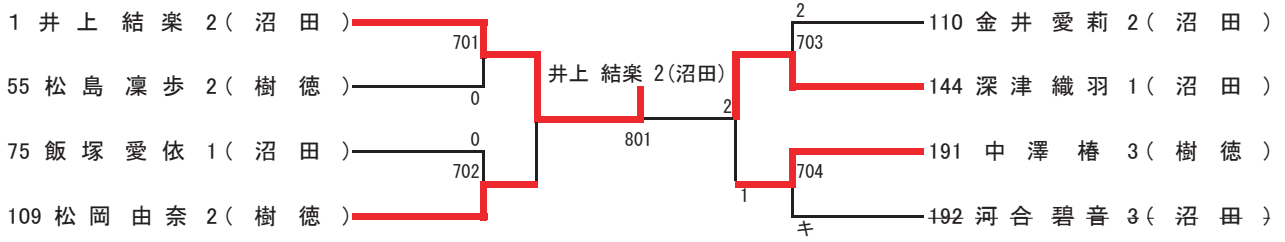

女子も新人戦優勝の沼田が決勝リーグ全勝で優勝した。準優勝は樹徳、3位に前商、4位に前女が入った。井上結楽（沼田）は今大会で初の3冠を制する強さを見せた。

女子シングルス (1)

女子シングルス (2)

女子シングルス (3)

女子シングルス (4)

女子シングルス (5)

準々決勝～決勝

3位決定戦