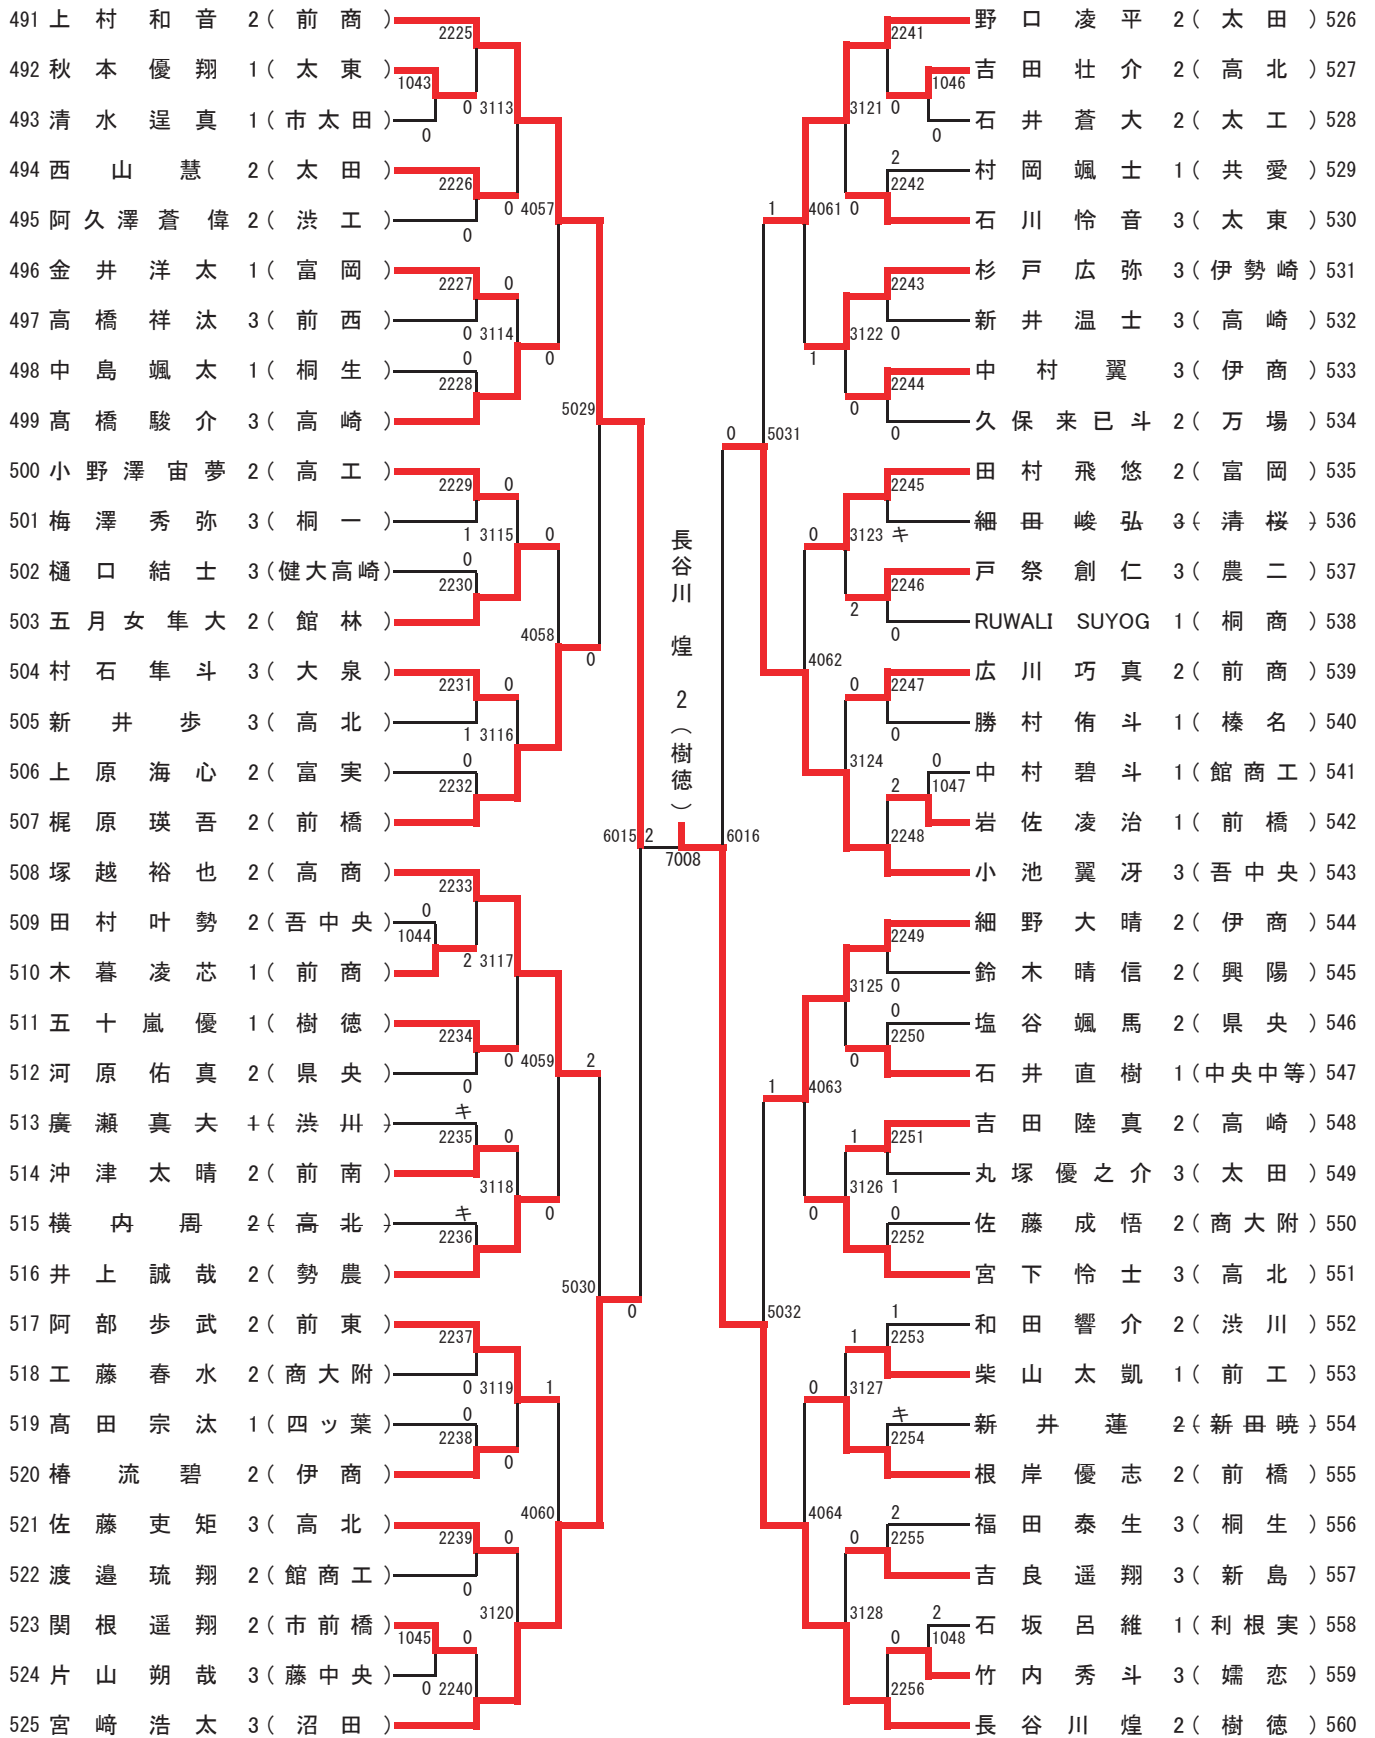

松岡 由奈 2 (樹徳)

5位～8位決定戦

飯塚 愛依 1 (沼田)

7位～8位決定戦

松島 凜歩 2 (樹徳)

女子ダブルス(1)

女子ダブルス (2)

【決勝リーグ】

	中澤 椿 3 松岡 由奈 2 (樹徳)	金井 愛莉 2 飯塚 愛依 1 (沼田)	高橋 佳子 3 井上 莉緒 1 (前女)	井上 結楽 2 深津 織羽 1 (沼田)	勝敗	順位
A	中澤 椿 3 松岡 由奈 2 (樹徳)	2-3	3-2	0-3	1-2	3
B	金井 愛莉 2 飯塚 愛依 1 (沼田)	3-2	1-3	2-3	1-2	4
C	高橋 佳子 3 井上 莉緒 1 (前女)	2-3	3-1	0-3	1-2	2
D	井上 結楽 2 深津 織羽 1 (沼田)	3-0	3-2	3-0	3-0	1

男子シングルス (1)

男子シングルス (2)

男子シングルス (3)

男子シングルス (4)

男子シングルス (5)

男子シングルス (6)

男子シングルス (7)

男子シングルス (8)