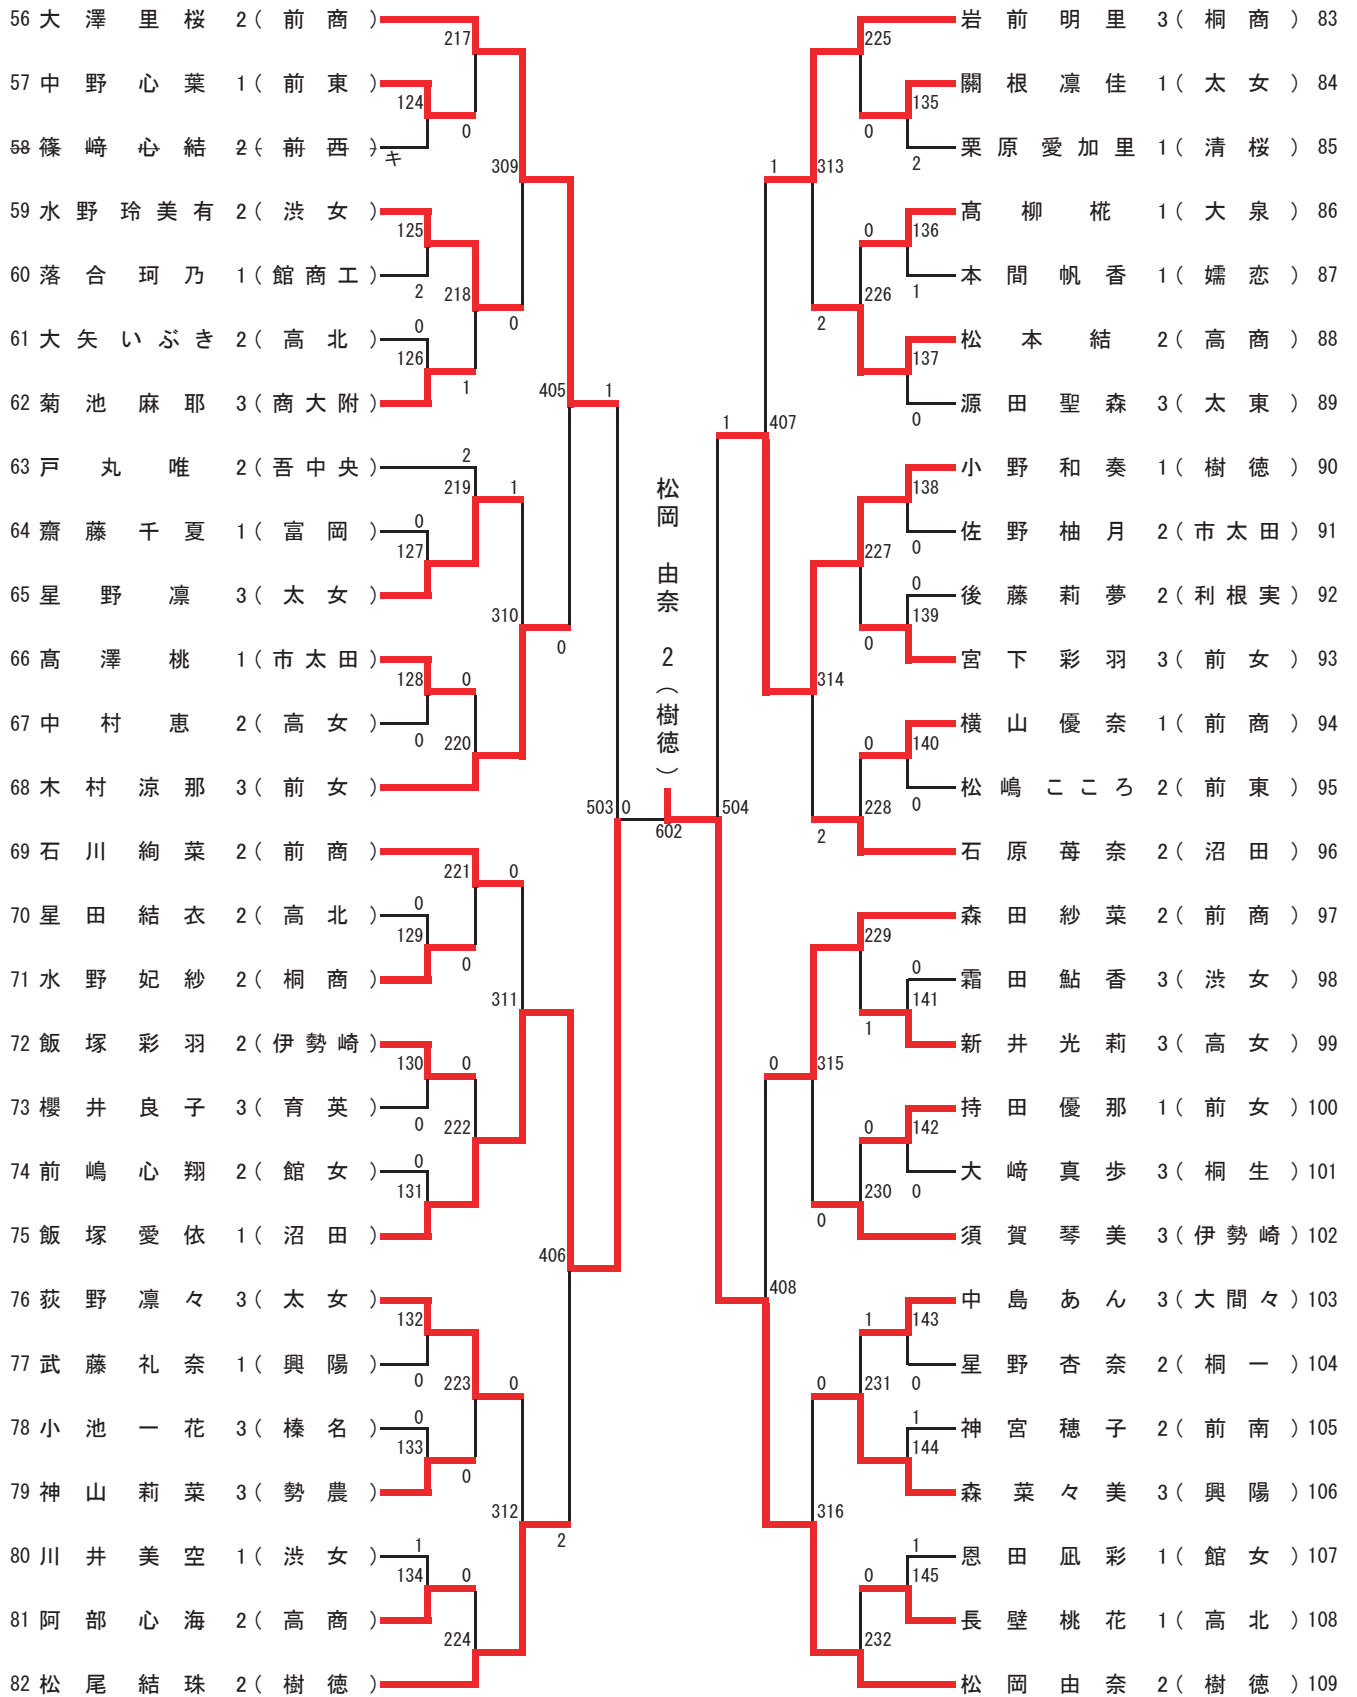

女子シングルス (2)