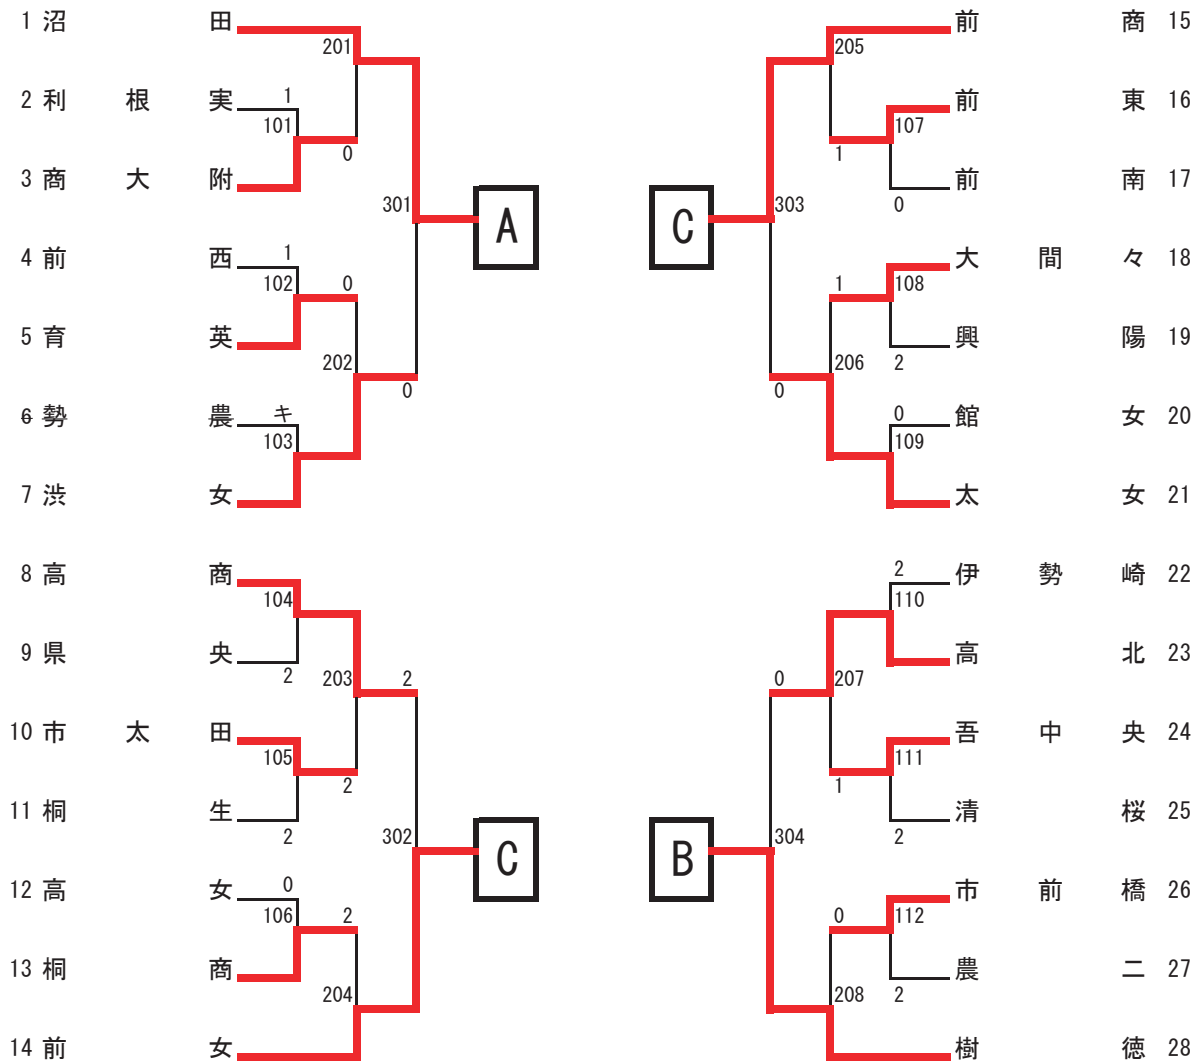

女子学校対抗

【決勝リーグ】対戦順序①A-D、B-C ②A-C、B-D ③A-B、C-D

	沼田	樹徳	前商	前女	P	順位	勝/敗
A 沼田		3-0	3-0	3-1	6	1	3-0
B 樹徳	0-3		3-1	3-0	5	2	2-1
C 前商	0-3	1-3		3-2	4	3	1-2
D 前女	1-3	0-3	2-3		3	4	0-3

【順位決定リーグ】対戦順序①A-D、B-C ②A-C、B-D ③A-B、C-D

	渋女	高北	太女	高商	P	順位	勝/敗
A 渋女		2-3	0-3	0-3	3	8	0-3
B 高北	3-2		1-3	0-3	4	7	1-2
C 太女	3-0	3-1		0-3	5	6	2-1
D 高商	3-0	3-0	3-0		6	5	3-0

※上位3校は、5月30日(土)~5月31日(日)に栃木県宇都宮市日蓮アリーナ栃木で行われる関東大会の出場権を獲得。

沼田高校 初優勝
沼田高校、樹徳高校、前橋商業高校、
関東大会出場