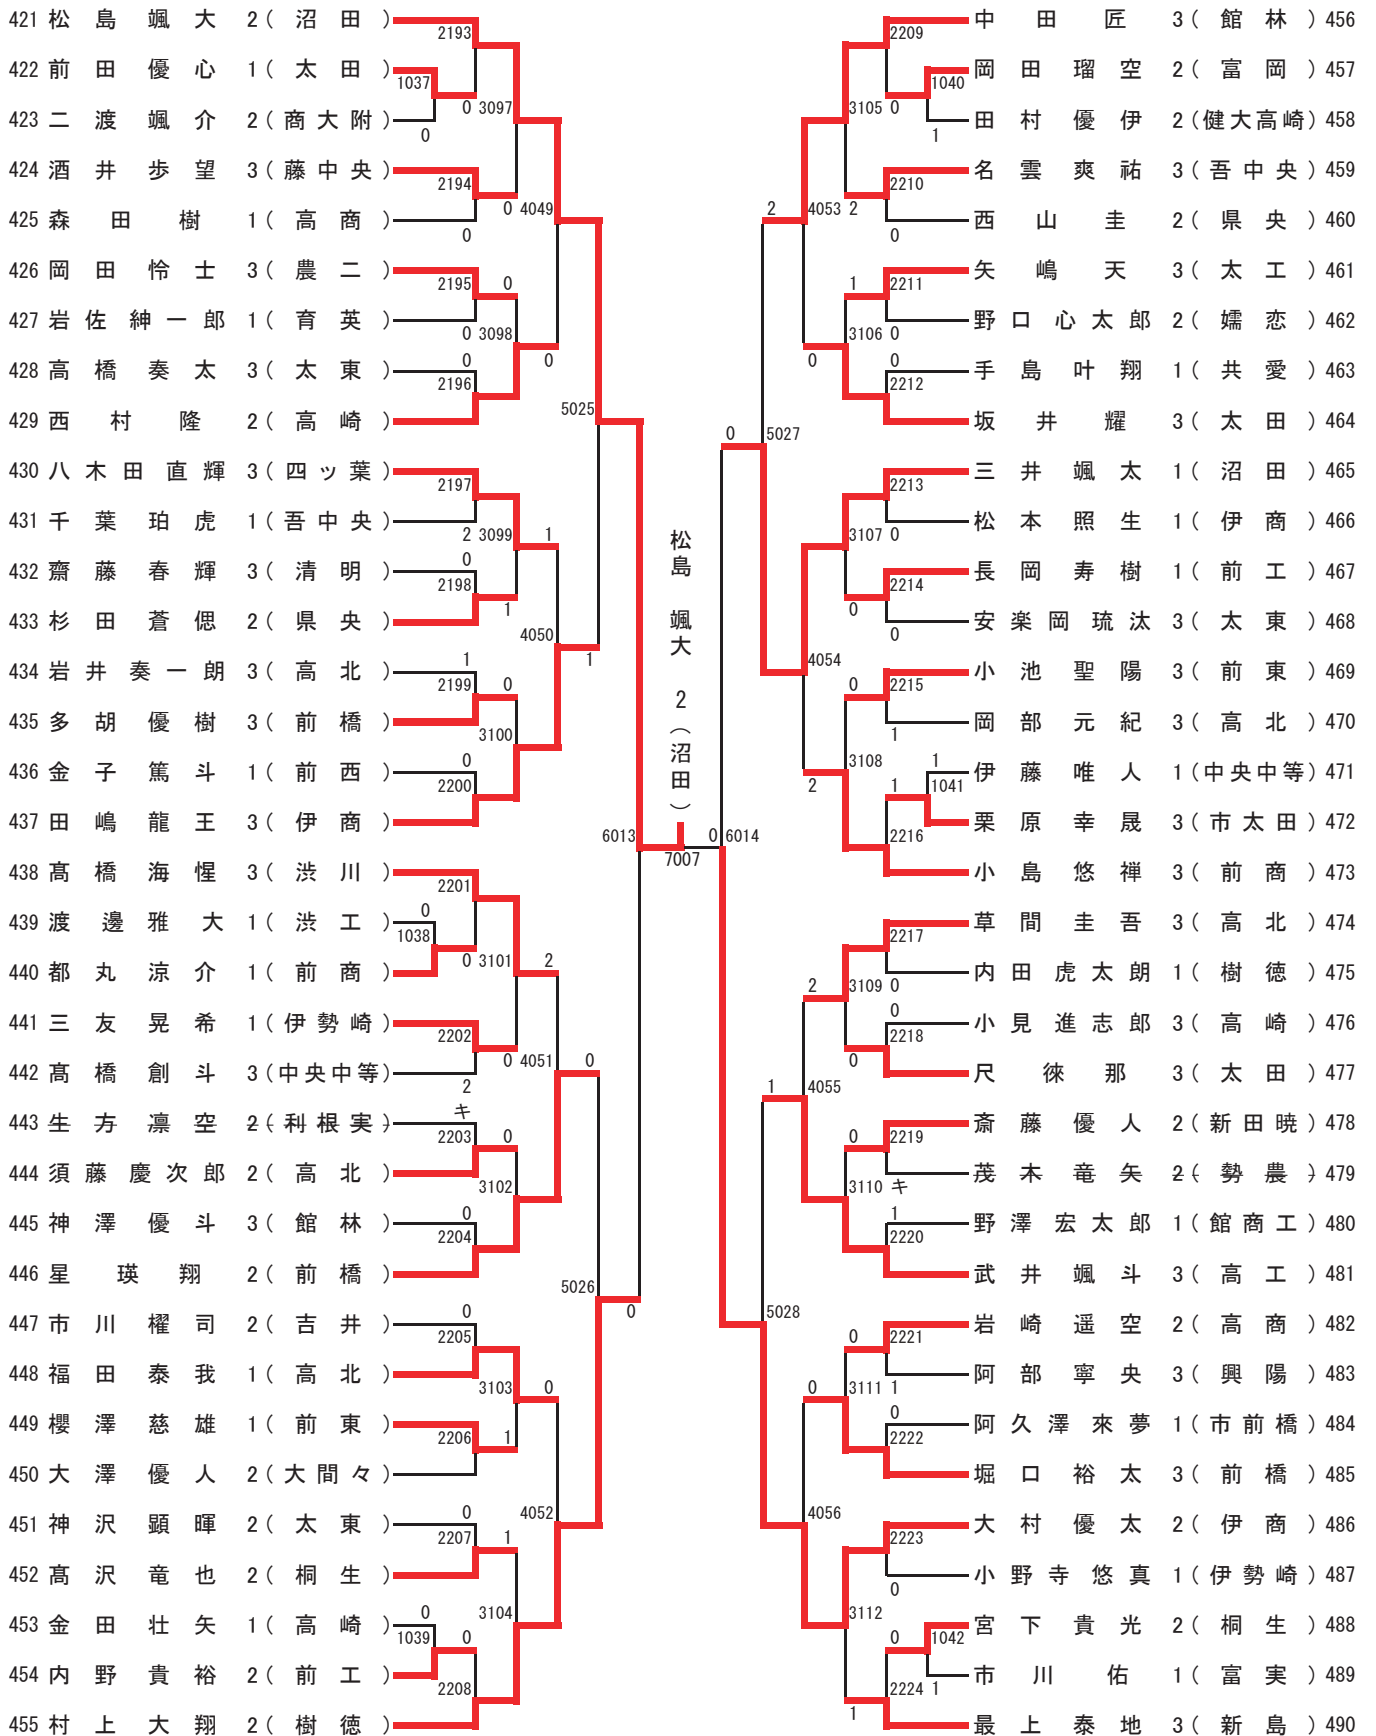

	中澤 椿 3 松岡 由奈 2 (樹徳)	金井 愛莉 2 飯塚 愛依 1 (沼田)	高橋 佳子 3 井上 莉緒 1 (前女)	井上 結楽 2 深津 織羽 1 (沼田)	勝敗	順位
A	中澤 椿 3 松岡 由奈 2 (樹徳)	2-3	3-2	0-3	1-2	3
B	金井 愛莉 2 飯塚 愛依 1 (沼田)	3-2	1-3	2-3	1-2	4
C	高橋 佳子 3 井上 莉緒 1 (前女)	2-3	3-1	0-3	1-2	2
D	井上 結楽 2 深津 織羽 1 (沼田)	3-0	3-2	3-0	3-0	1

男子シングルス (1)

男子シングルス (2)

男子シングルス (3)

男子シングルス (4)

男子シングルス (5)

男子シングルス (6)

男子シングルス (7)

男子シングルス (8)