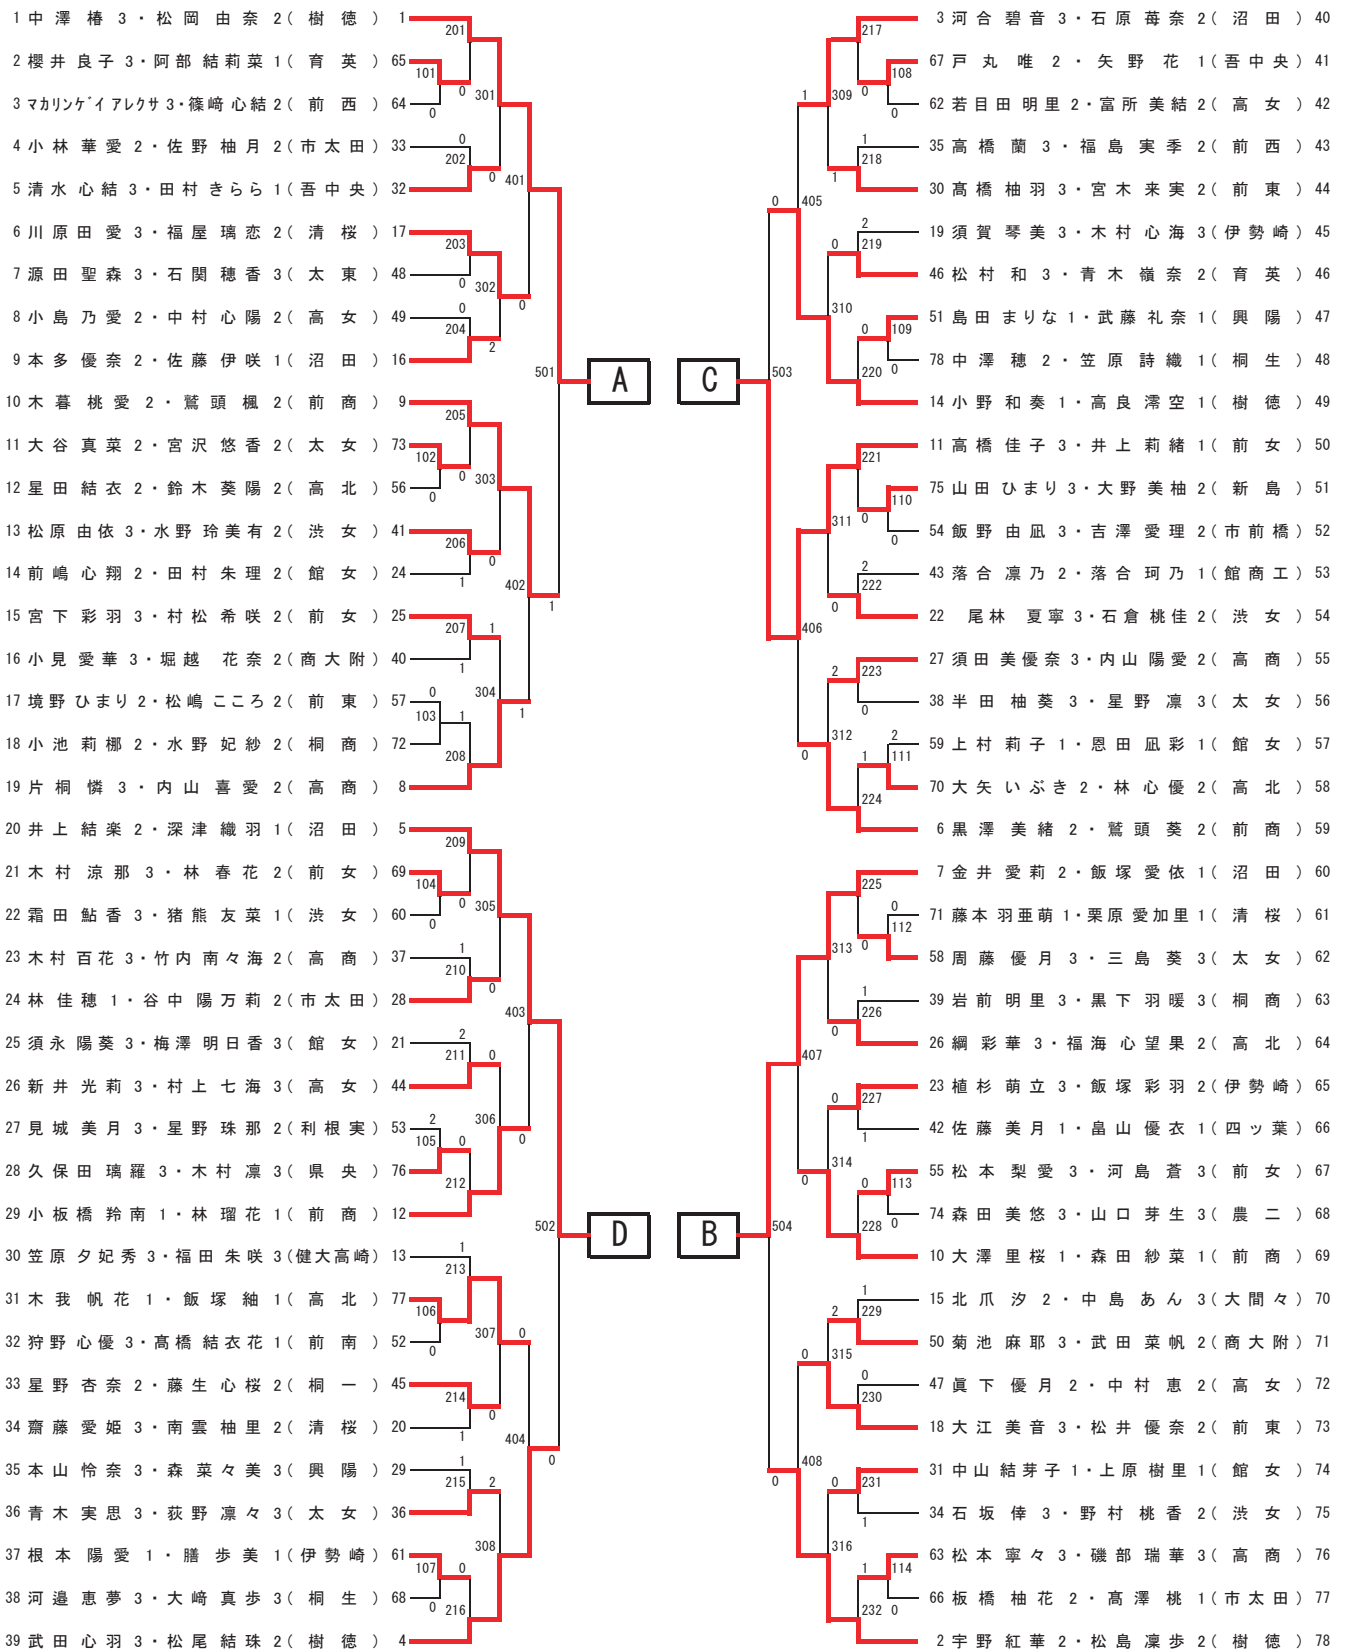

松岡 由奈 2 (樹徳)

5位～8位決定戦

飯塚 愛依 1 (沼田)

7位～8位決定戦

松島 凜歩 2 (樹徳)

女子ダブルス(1)

女子ダブルス (2)

【決勝リーグ】