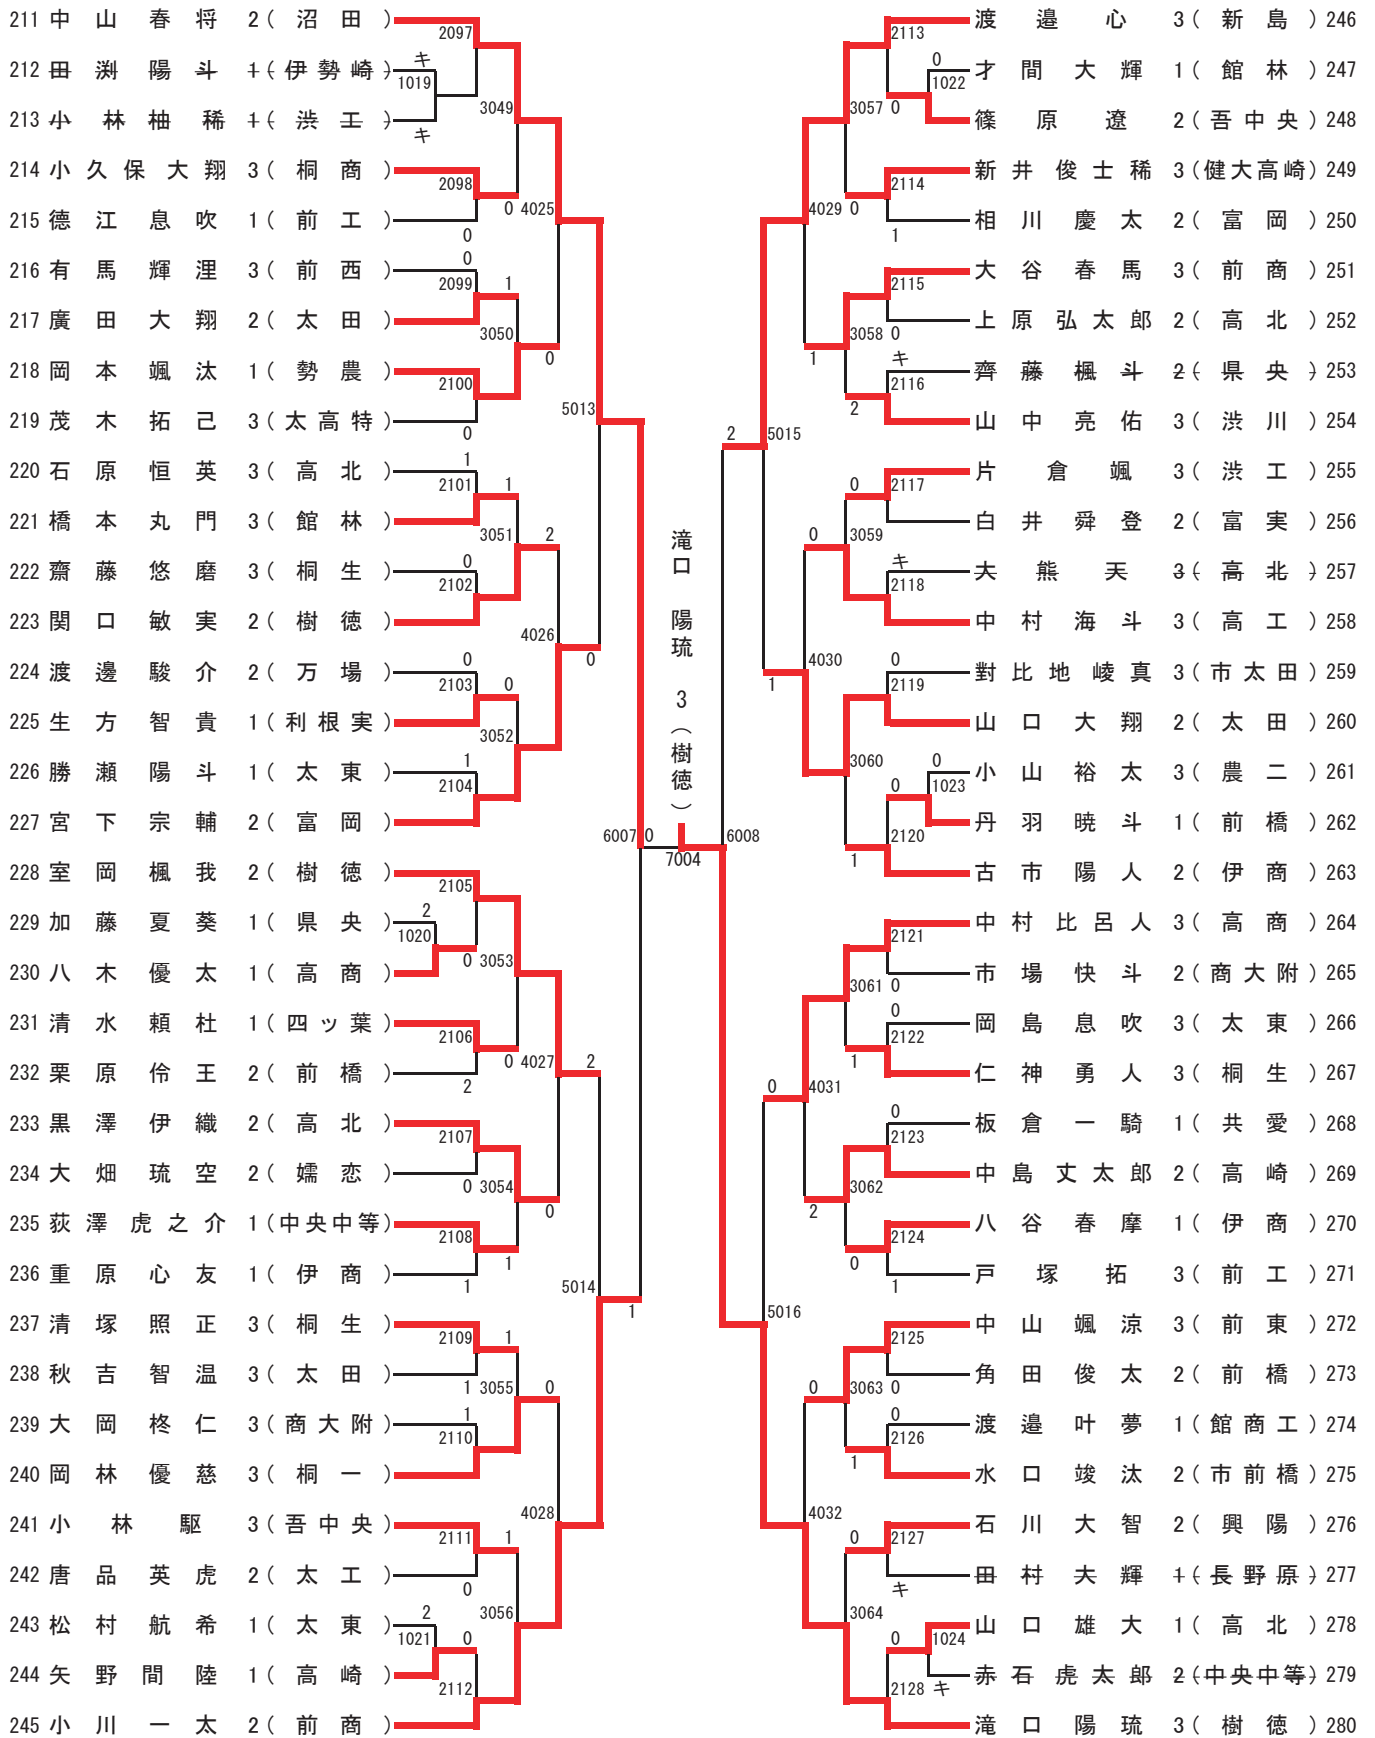

	中澤 椿 3 松岡 由奈 2 (樹徳)	金井 愛莉 2 飯塚 愛依 1 (沼田)	高橋 佳子 3 井上 莉緒 1 (前女)	井上 結楽 2 深津 織羽 1 (沼田)	勝敗	順位
A	中澤 椿 3 松岡 由奈 2 (樹徳)	2-3	3-2	0-3	1-2	3
B	金井 愛莉 2 飯塚 愛依 1 (沼田)	3-2	1-3	2-3	1-2	4
C	高橋 佳子 3 井上 莉緒 1 (前女)	2-3	3-1	0-3	1-2	2
D	井上 結楽 2 深津 織羽 1 (沼田)	3-0	3-2	3-0	3-0	1

男子シングルス (1)

男子シングルス (2)

男子シングルス (3)

男子シングルス (4)

男子シングルス (5)

男子シングルス (6)

男子シングルス (7)

男子シングルス (8)