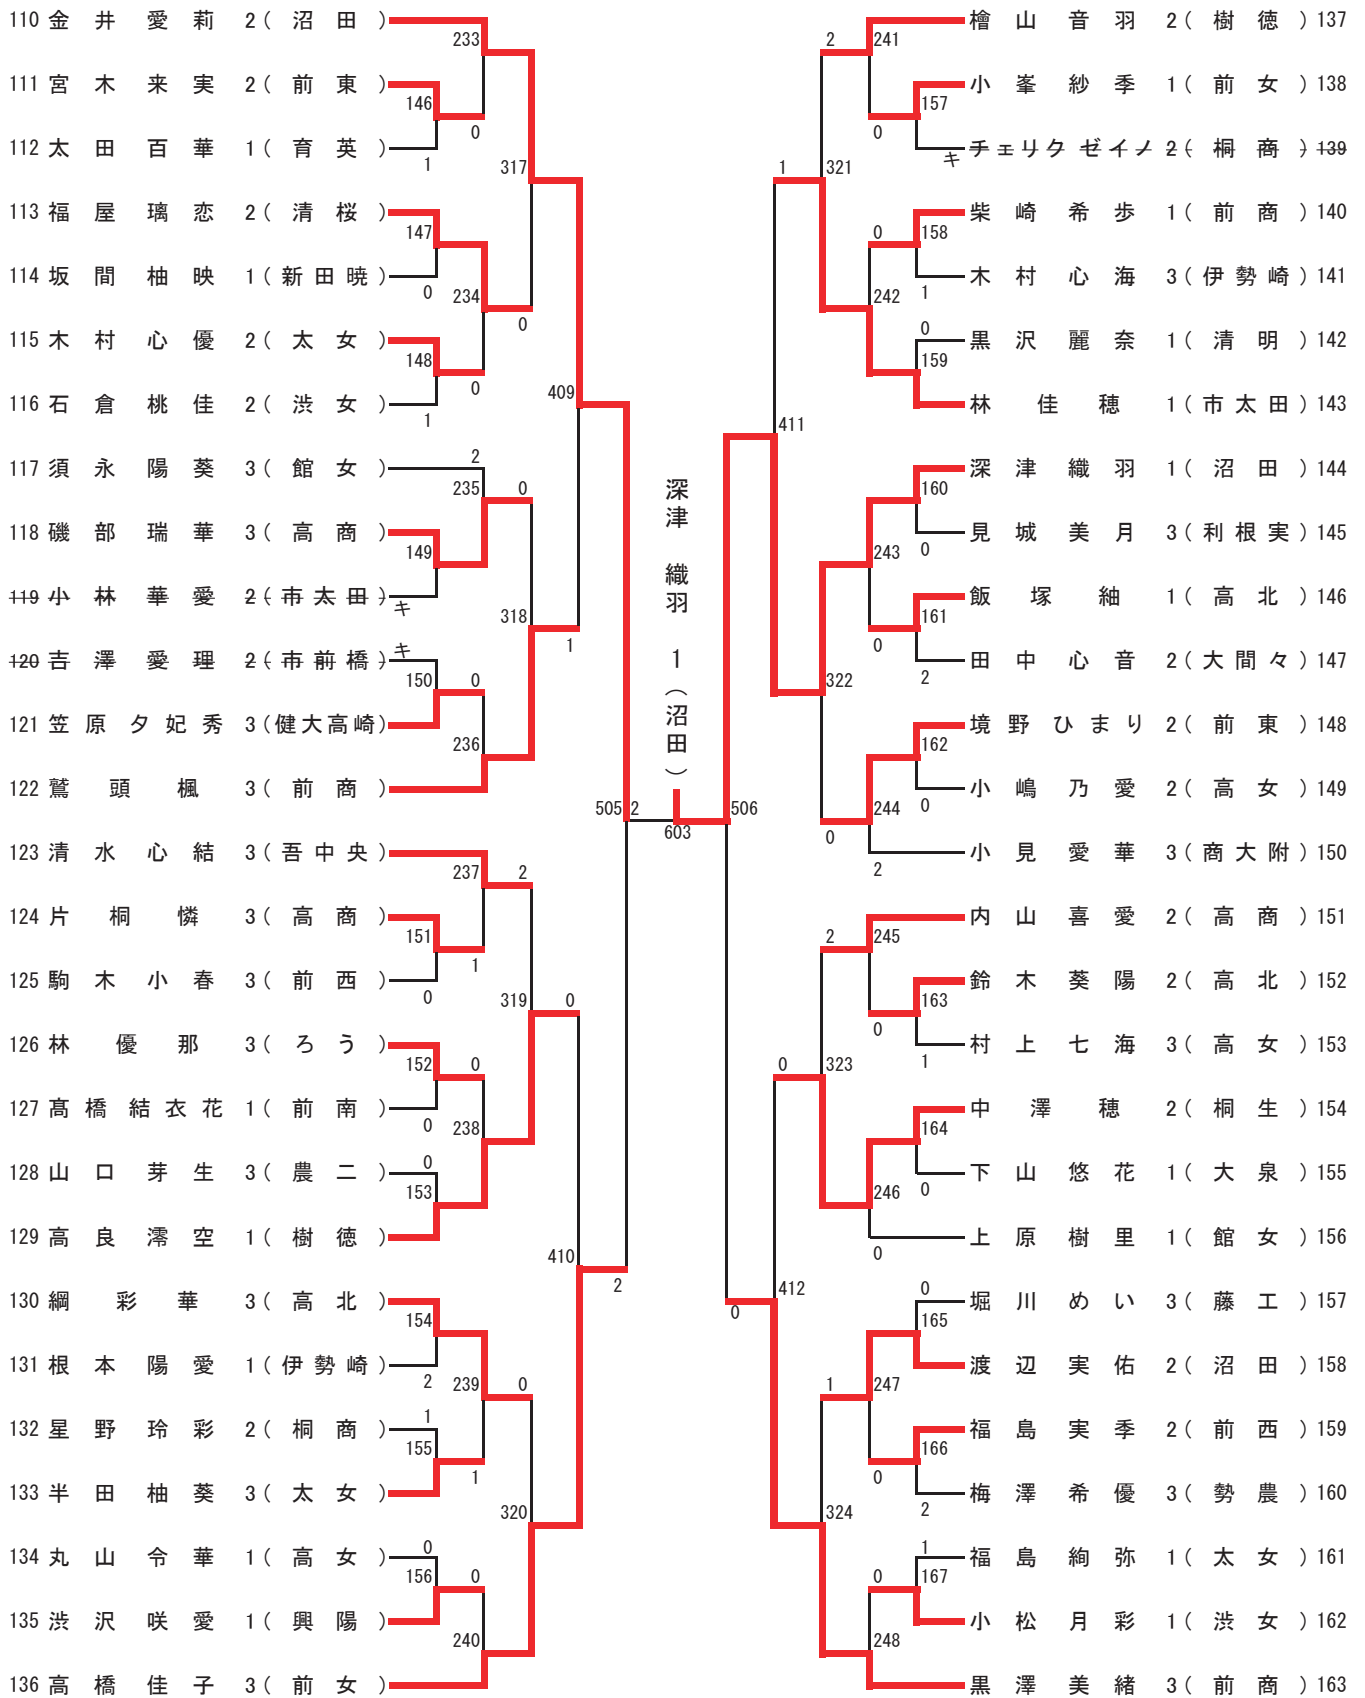

女子シングルス (3)