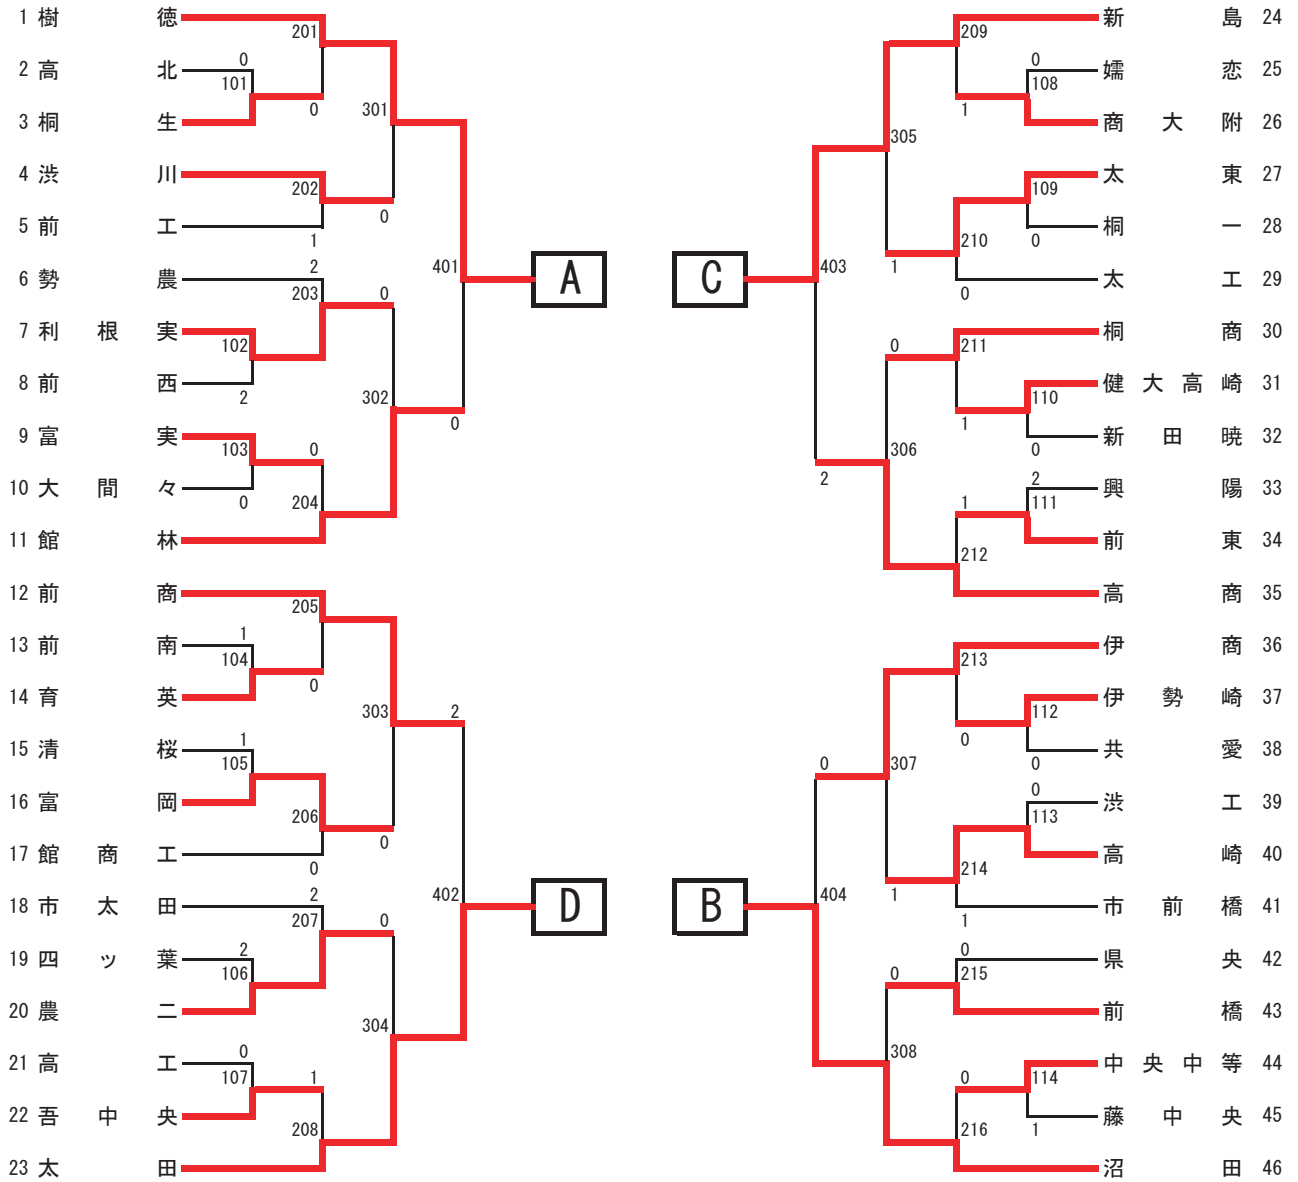

男子学校対抗

※上位3校は、5月30日(土)～5月31日(日)に日環アリーナとちぎで行われる関東大会の出場権を獲得。

樹徳高校 2回連続27回目の優勝
樹徳高校、沼田高校、太田高校、
関東大会出場