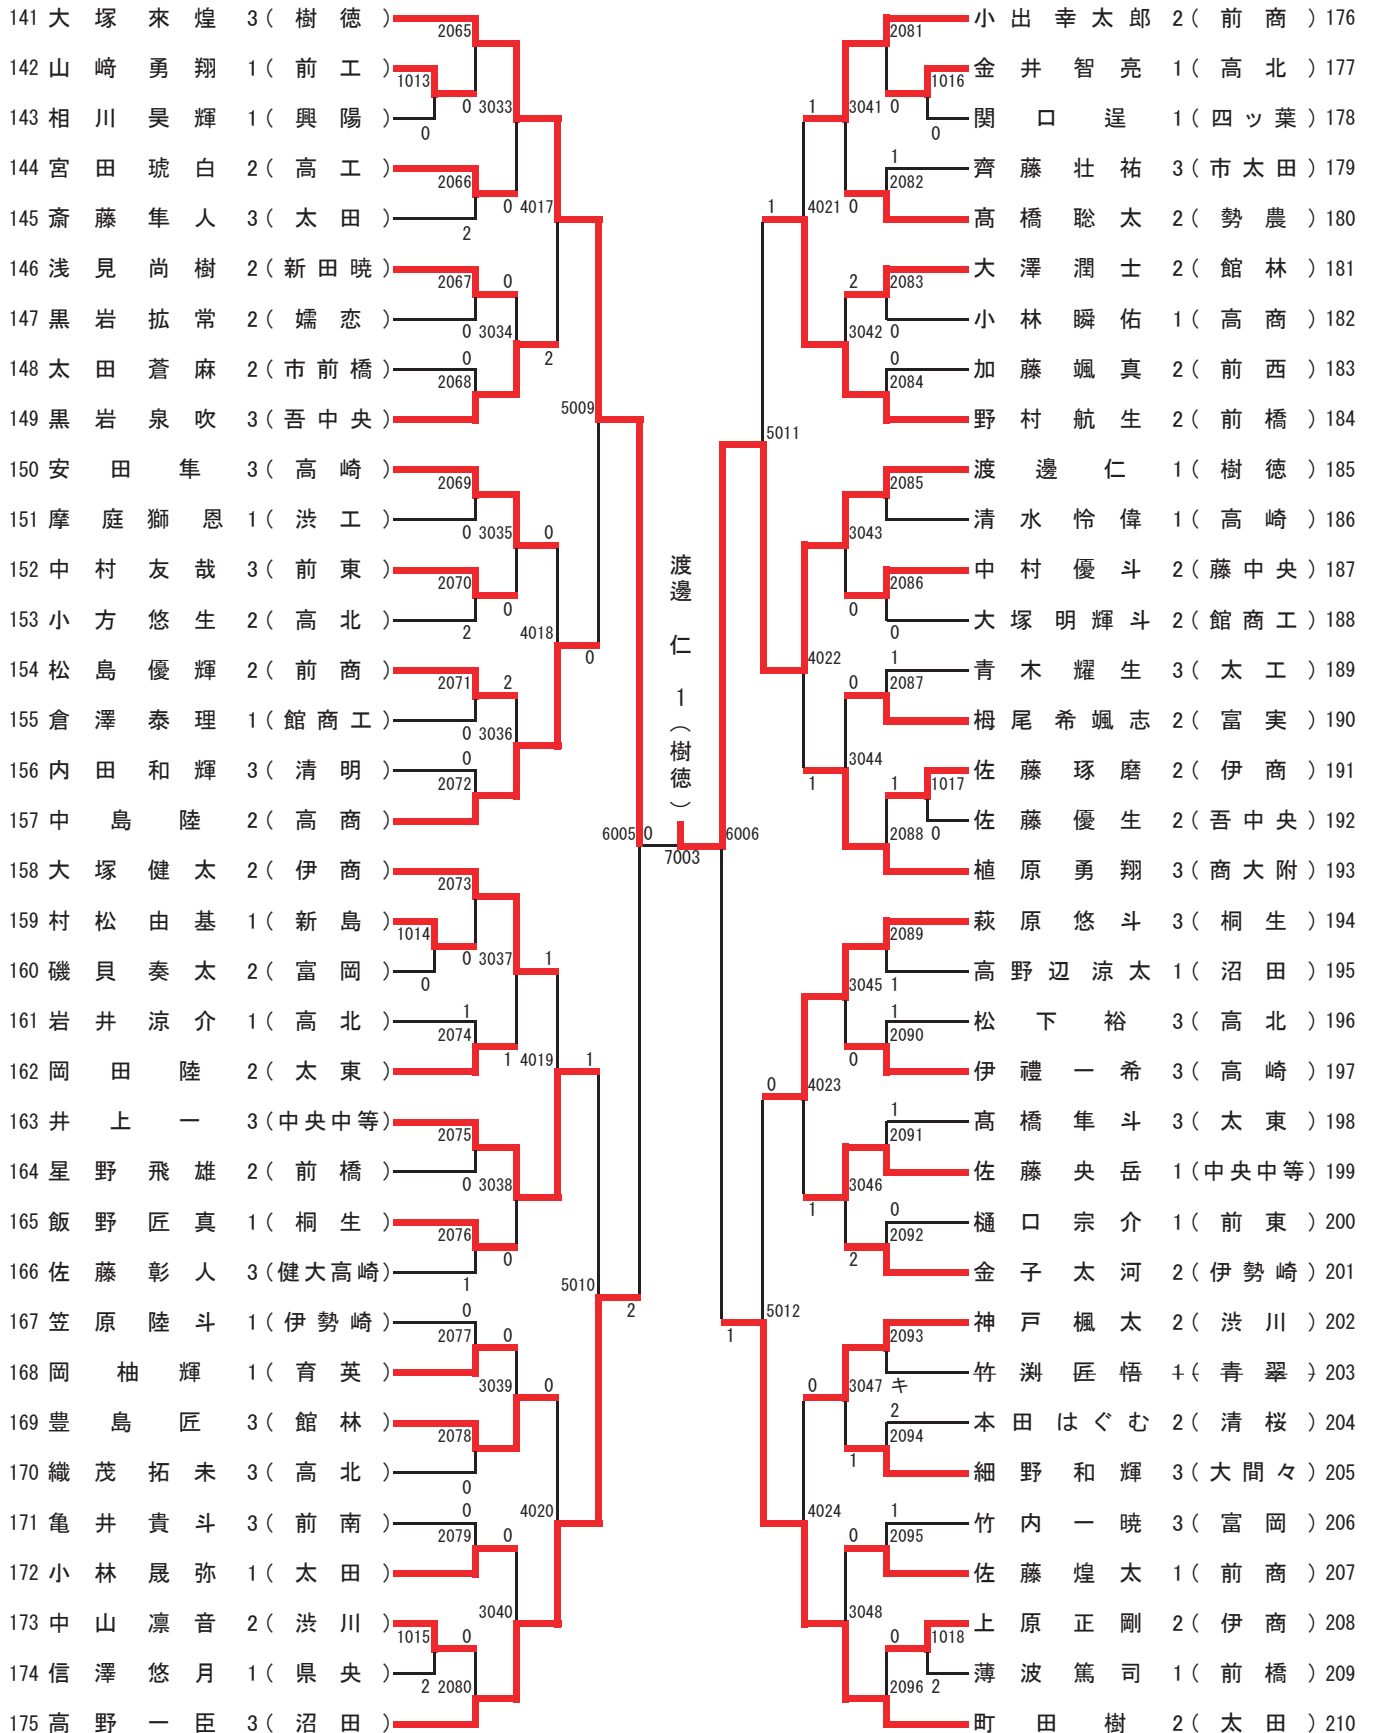

男子シングルス (3)