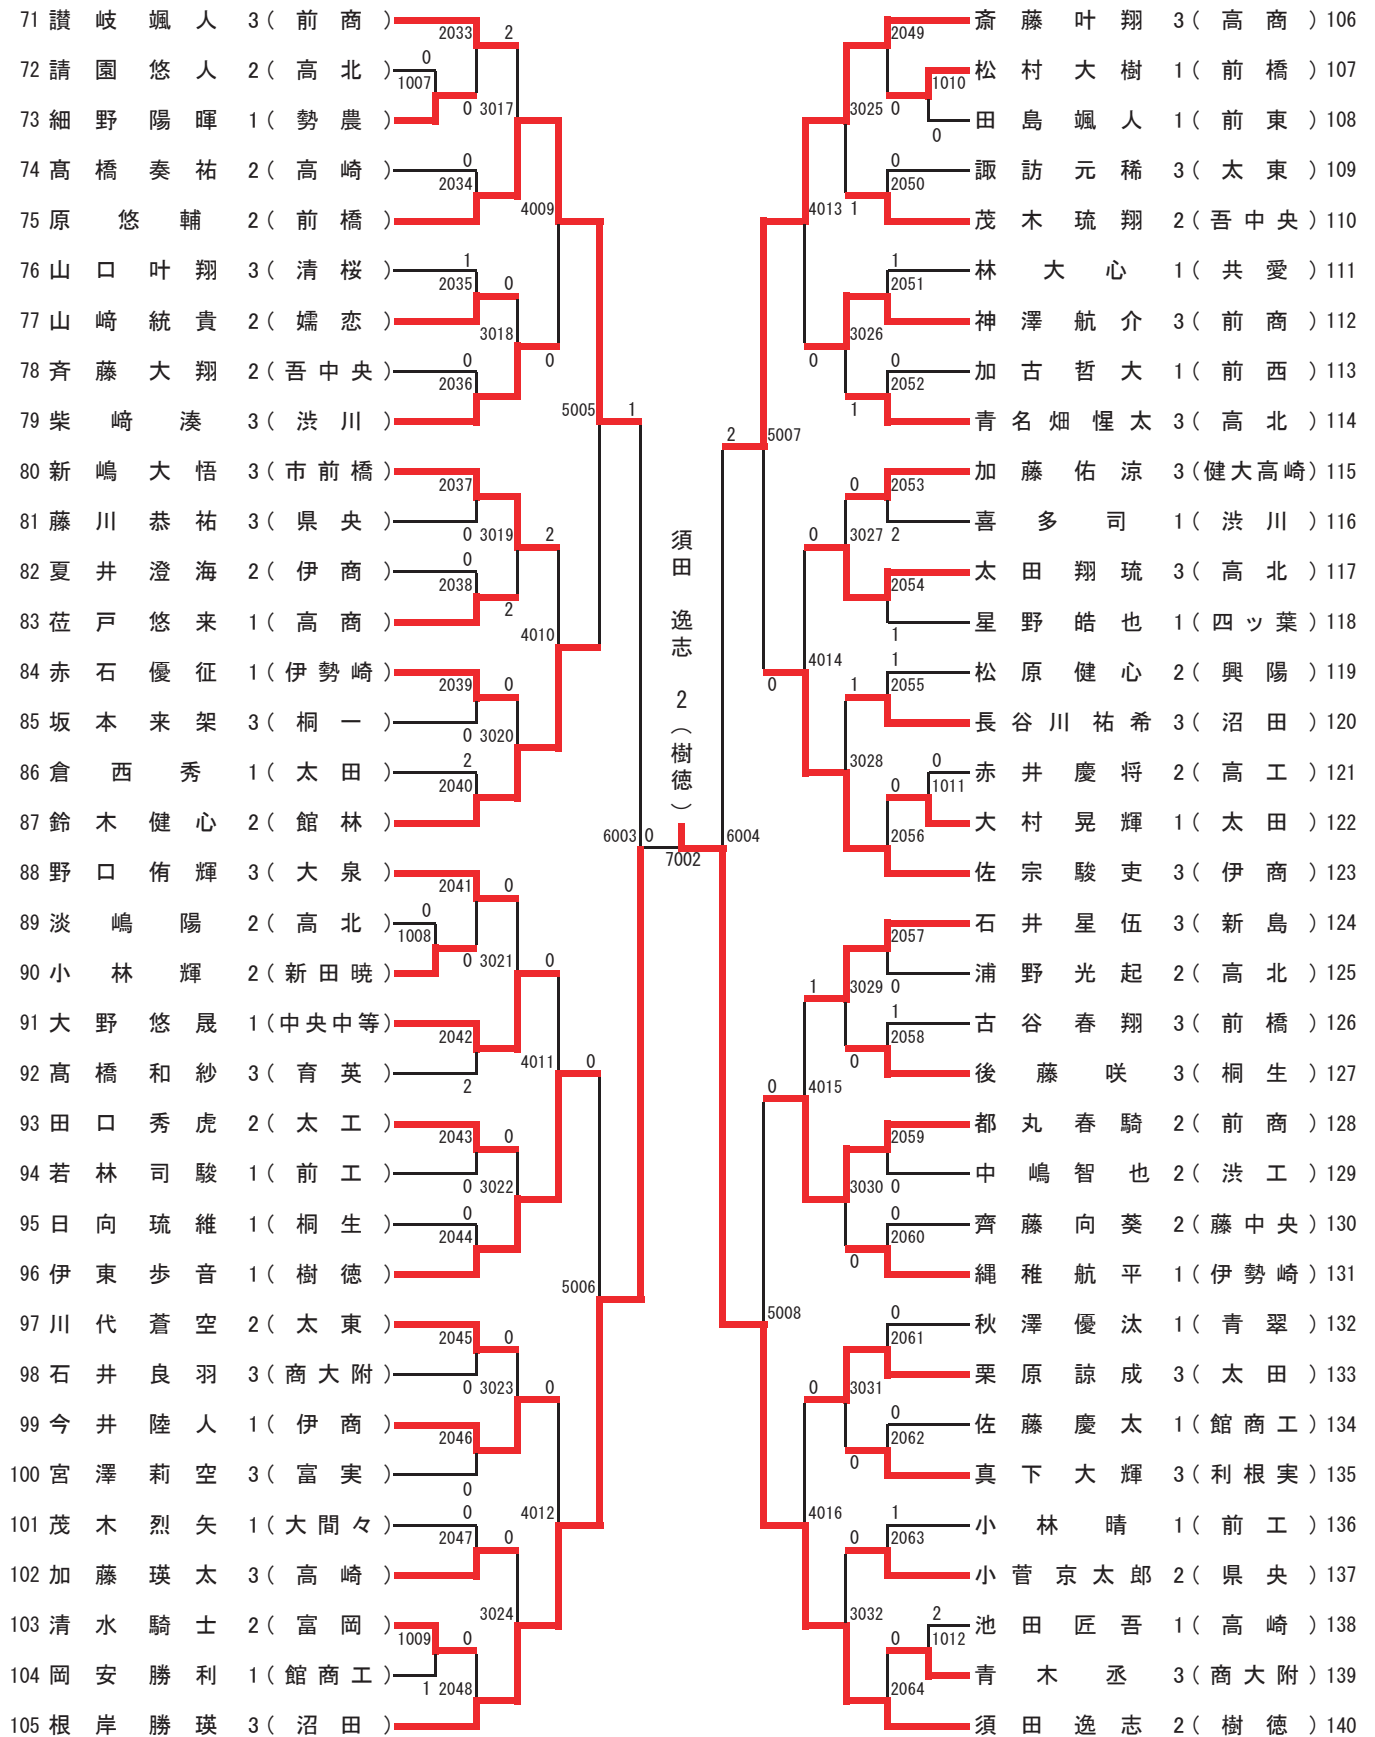

男子シングルス (2)