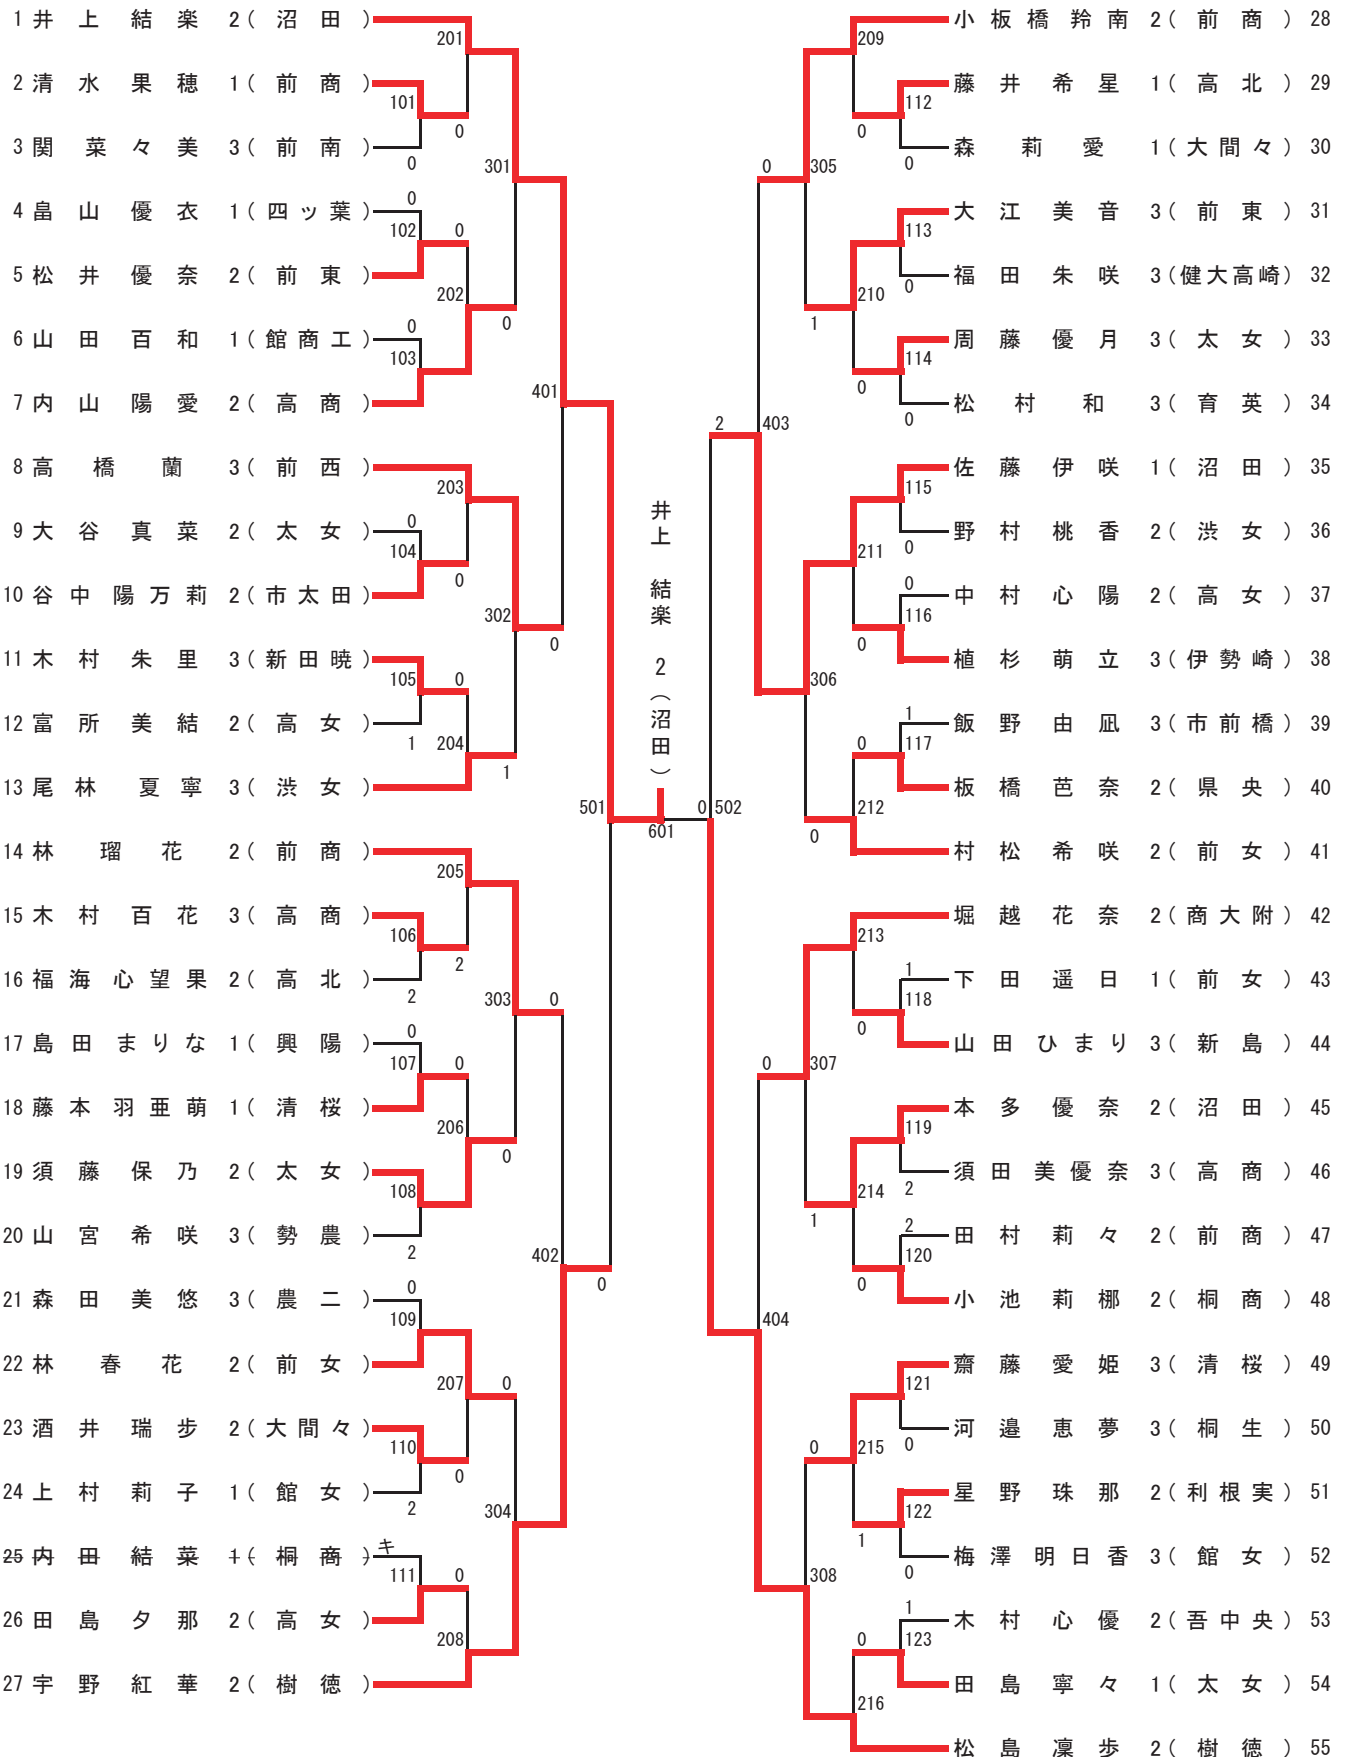

女子シングルス (1)