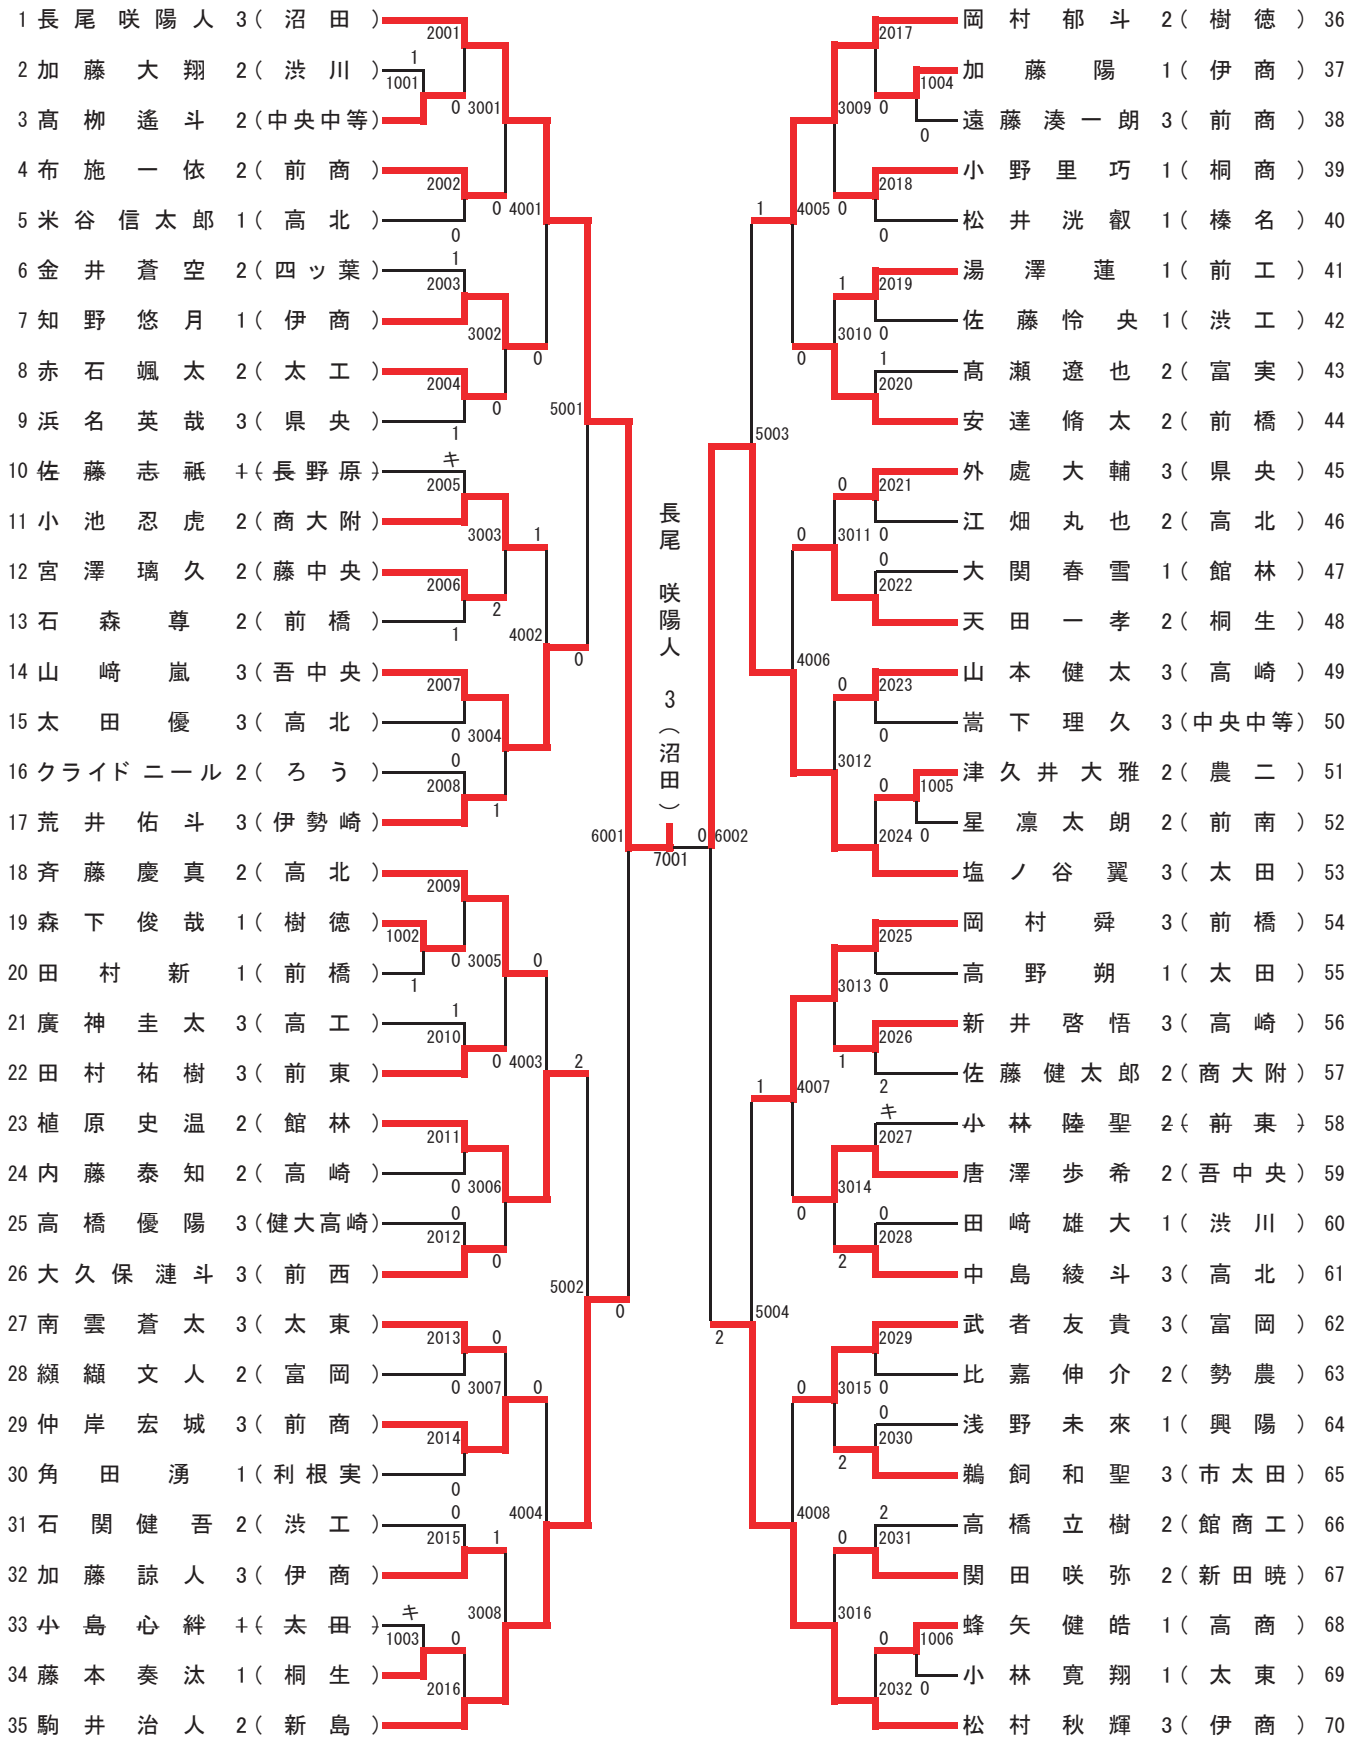

男子シングルス (1)