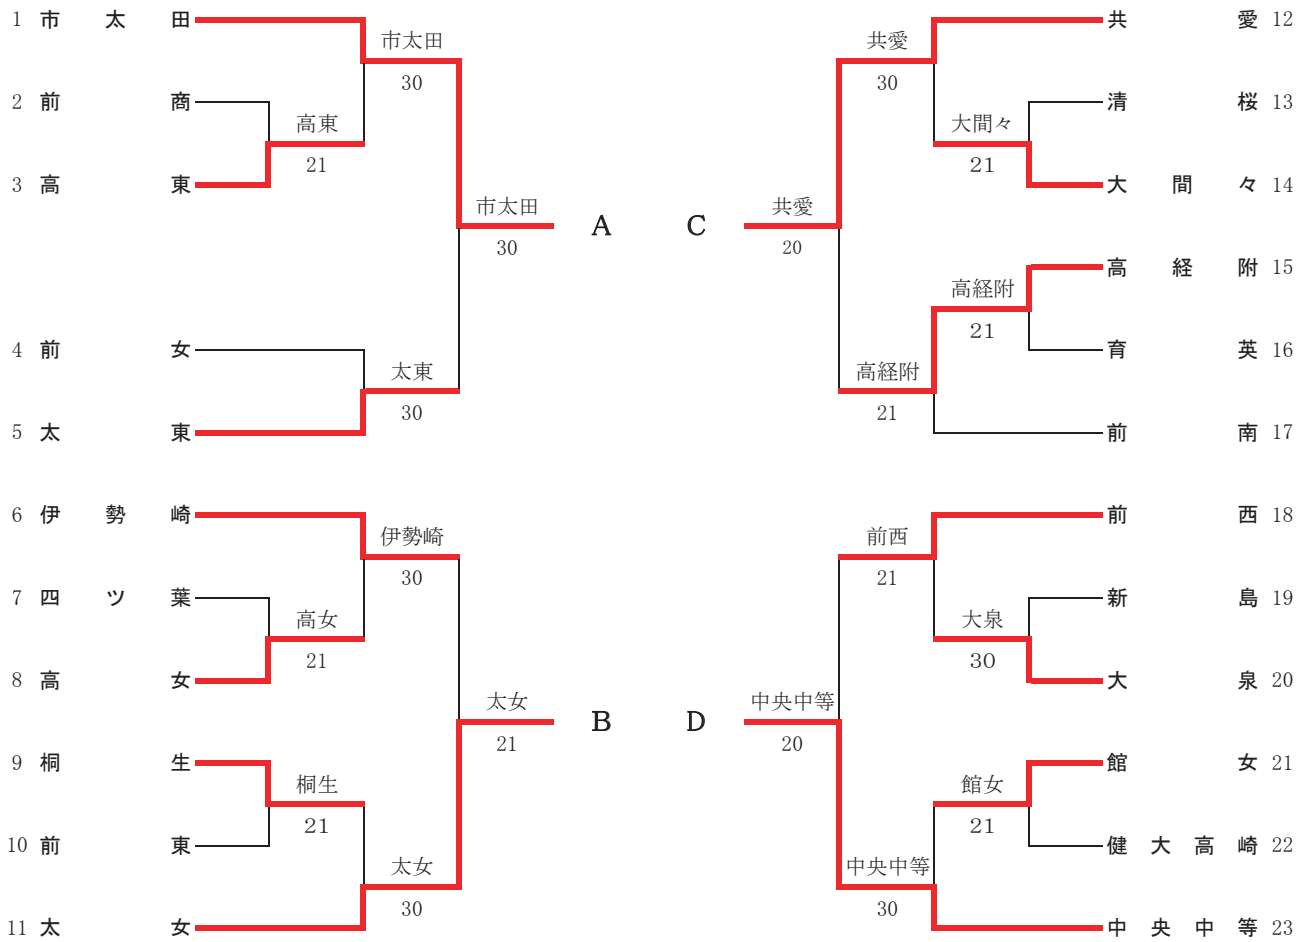

令和8年度 第61回群馬県高等学校総合体育大会 テニス競技

女子団体

	市太田	太女	共愛	中央中等	勝敗	順位
市太田	-	3-0	1-2	3-0	2勝1敗	2位
太女	0-3	-	0-3	2-1	1勝2敗	3位
共愛	2-1	3-0	-	3-0	3勝0敗	1位
中央中等	0-3	1-2	0-3	-	0勝3敗	4位

☆共愛は8年ぶり9回目の優勝
共愛・市太田は、関東大会出場(6月 山梨県甲府市)