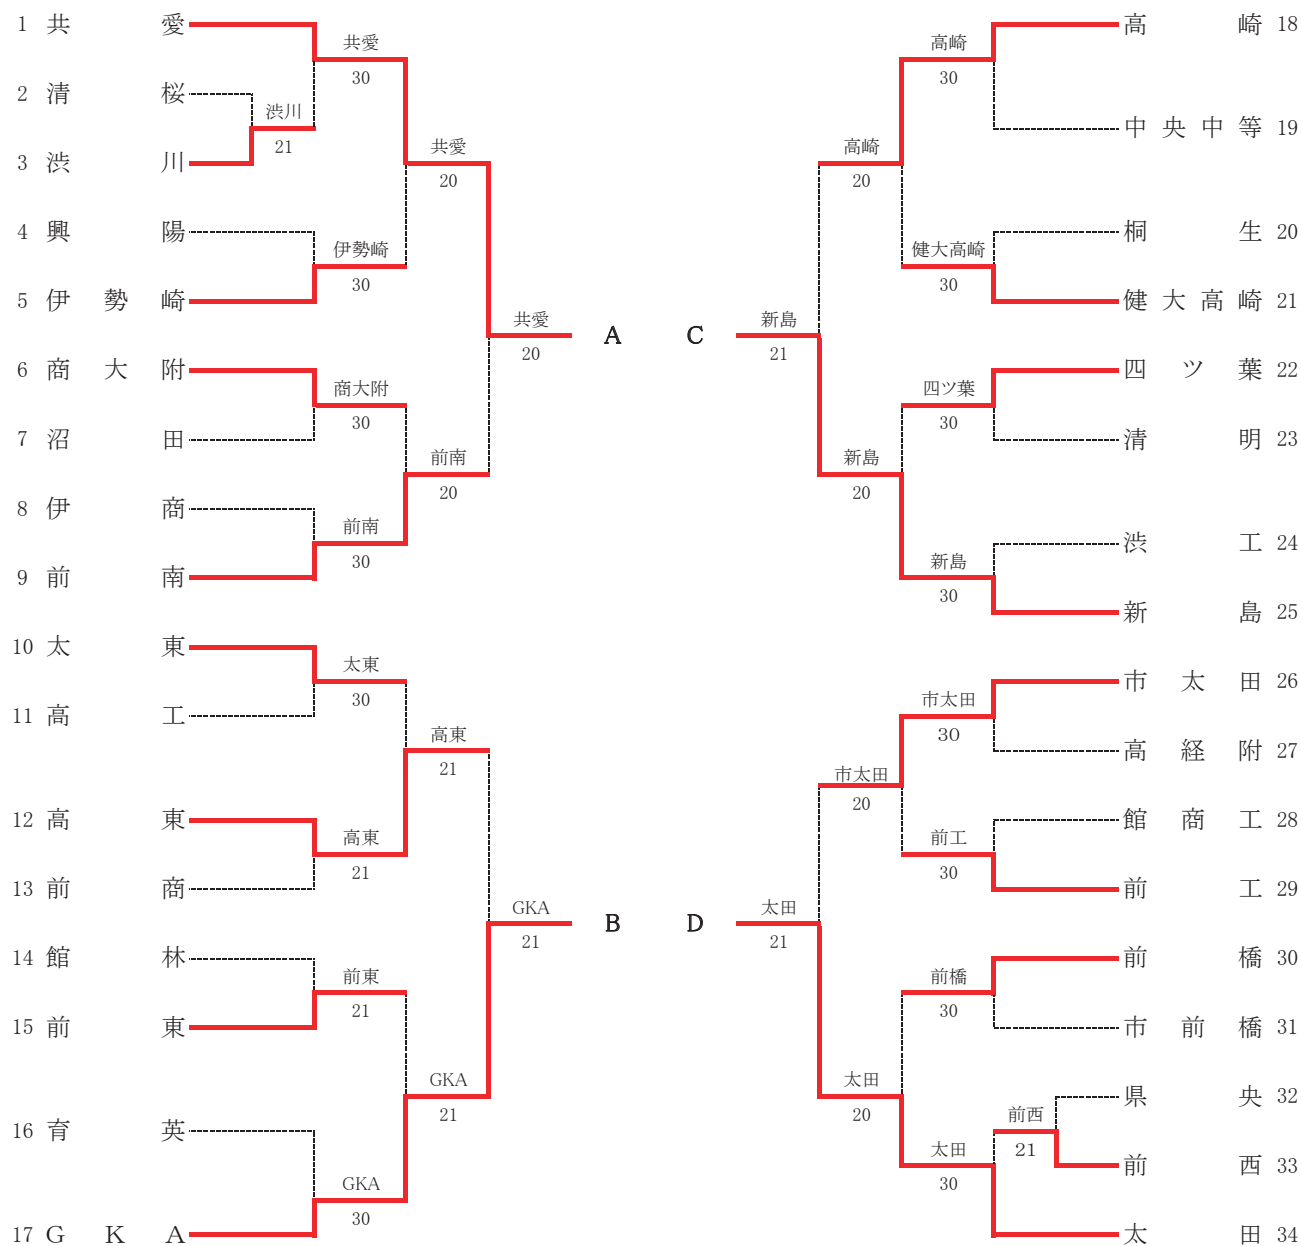

令和8年度 第61回群馬県高等学校総合体育大会テニス競技

男子団体

	共愛	GKA	新島	太田	勝敗	順位
共愛	-	3-0	3-0	3-0	3勝0敗	1位
GKA	0-3	-	2-1	1-2	1勝2敗	3位
新島	0-3	1-2	-	2-1	1勝2敗	4位
太田	0-3	2-1	1-2	-	1勝2敗	2位

☆3校の順位は、規定に従って順位を算出

☆共愛は3回連続1回目の優勝

共愛・太田は、関東大会出場(6月 山梨県甲府市)