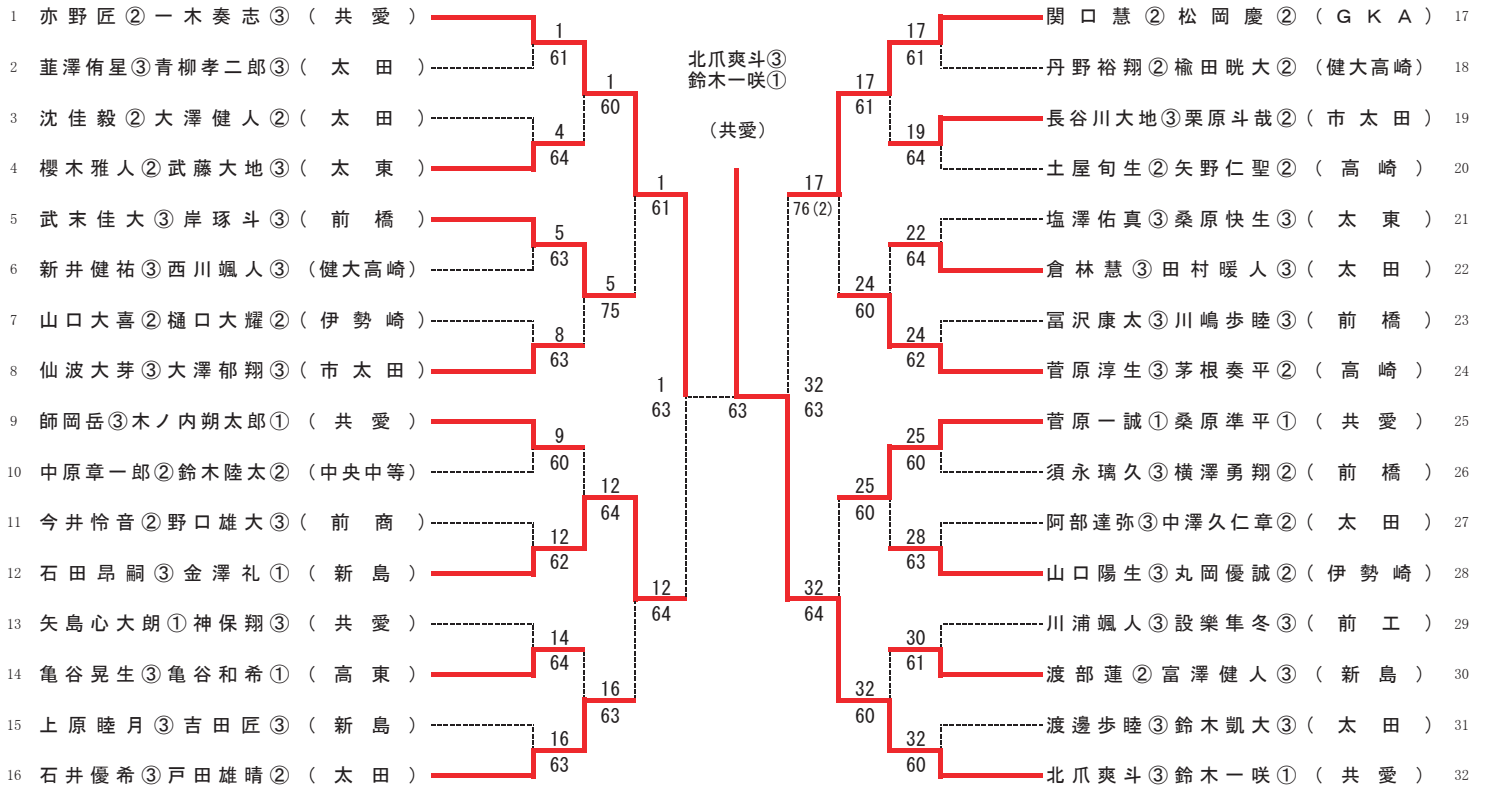

令和8年度 第61回群馬県高等学校総合体育大会 テニス競技
男子ダブルス

※北爪は2連覇、鈴木は初優勝
優勝組は関東大会出場 (6月 山梨県甲府市)