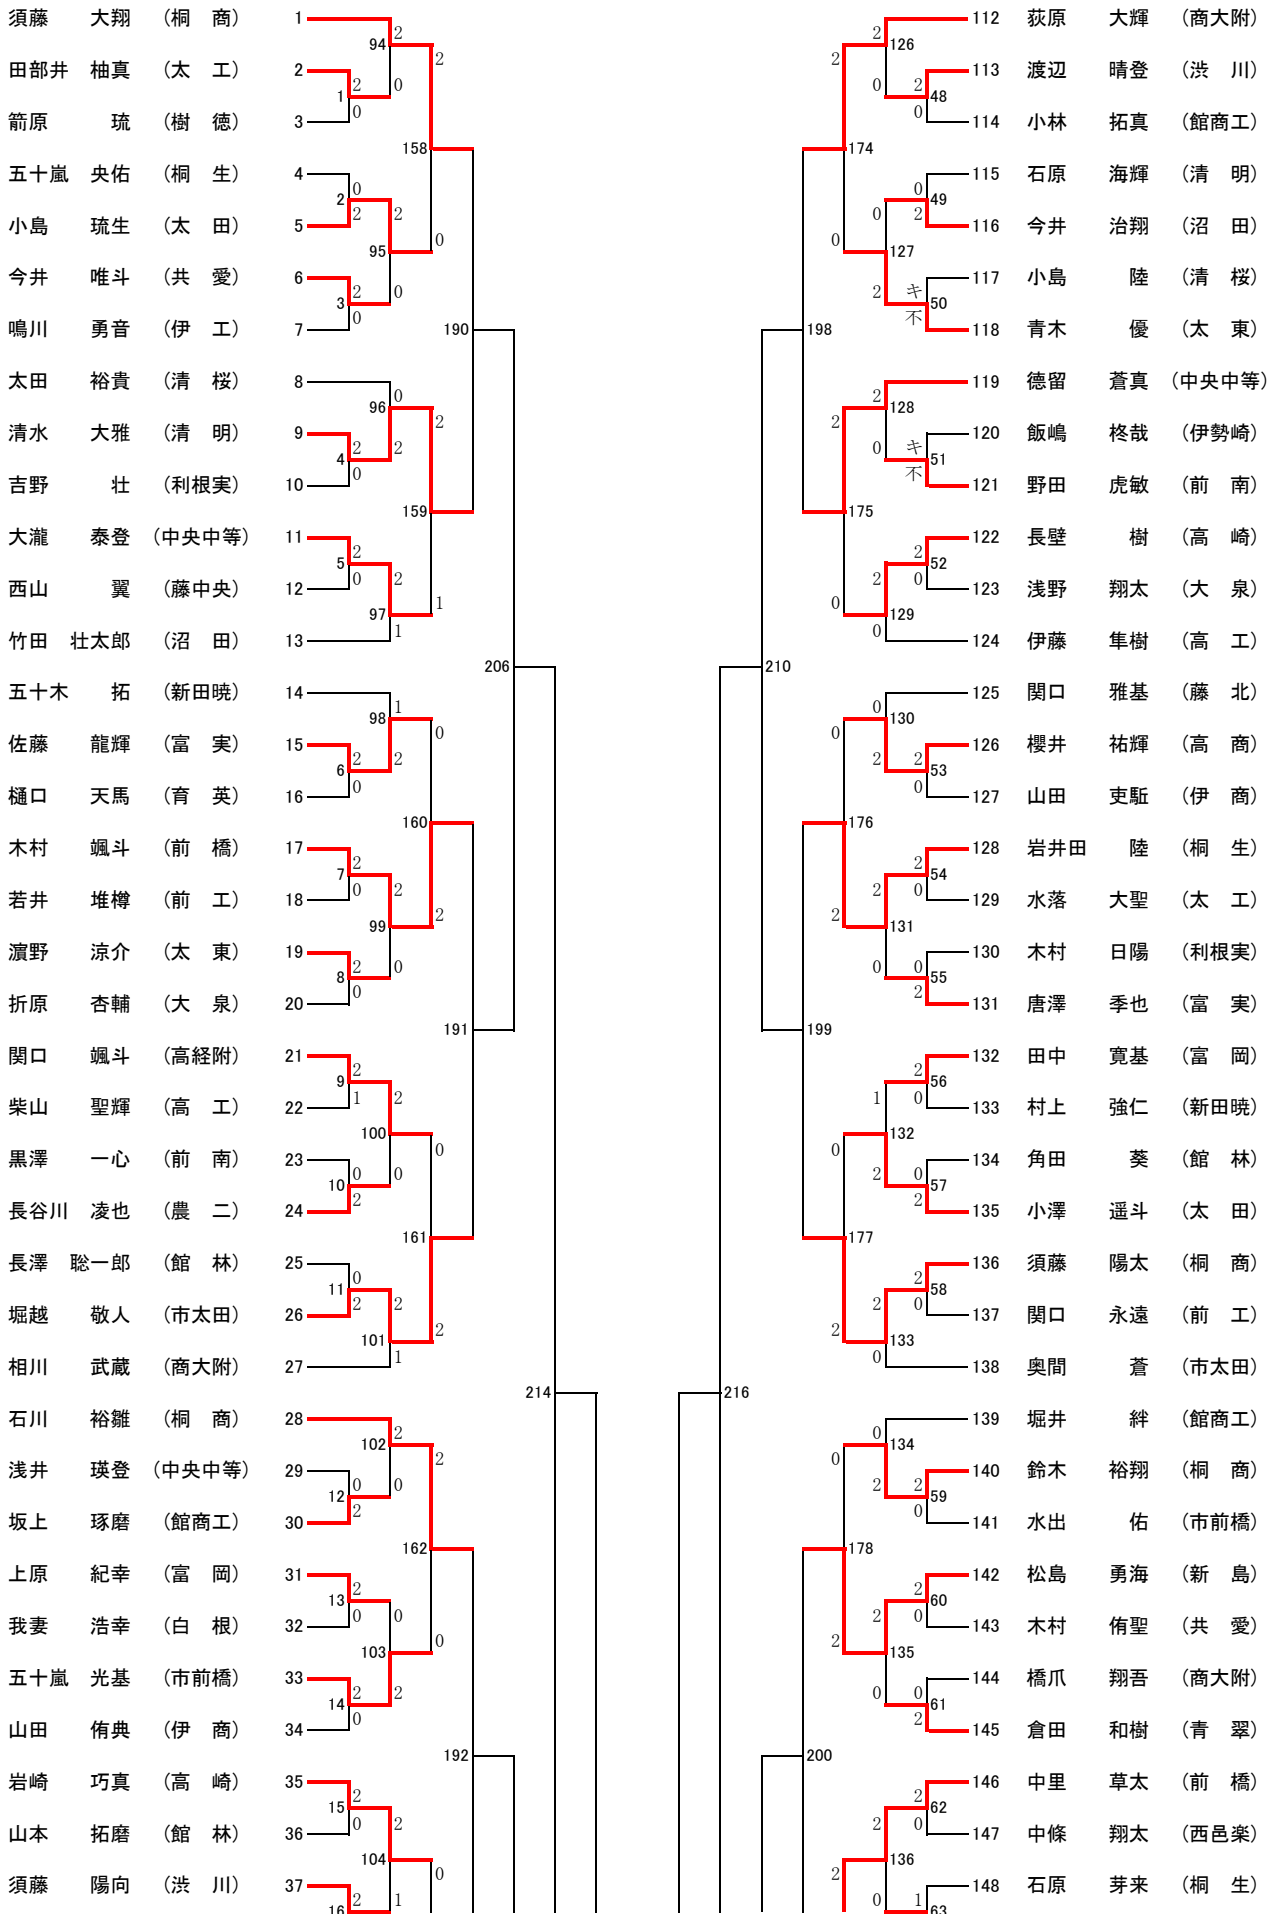

R5 県高校総体シングルス (MS)  
(221)

R5 高校総体(シングルス) (WS)  
(190)

187 189 188

170 171 172 181 186