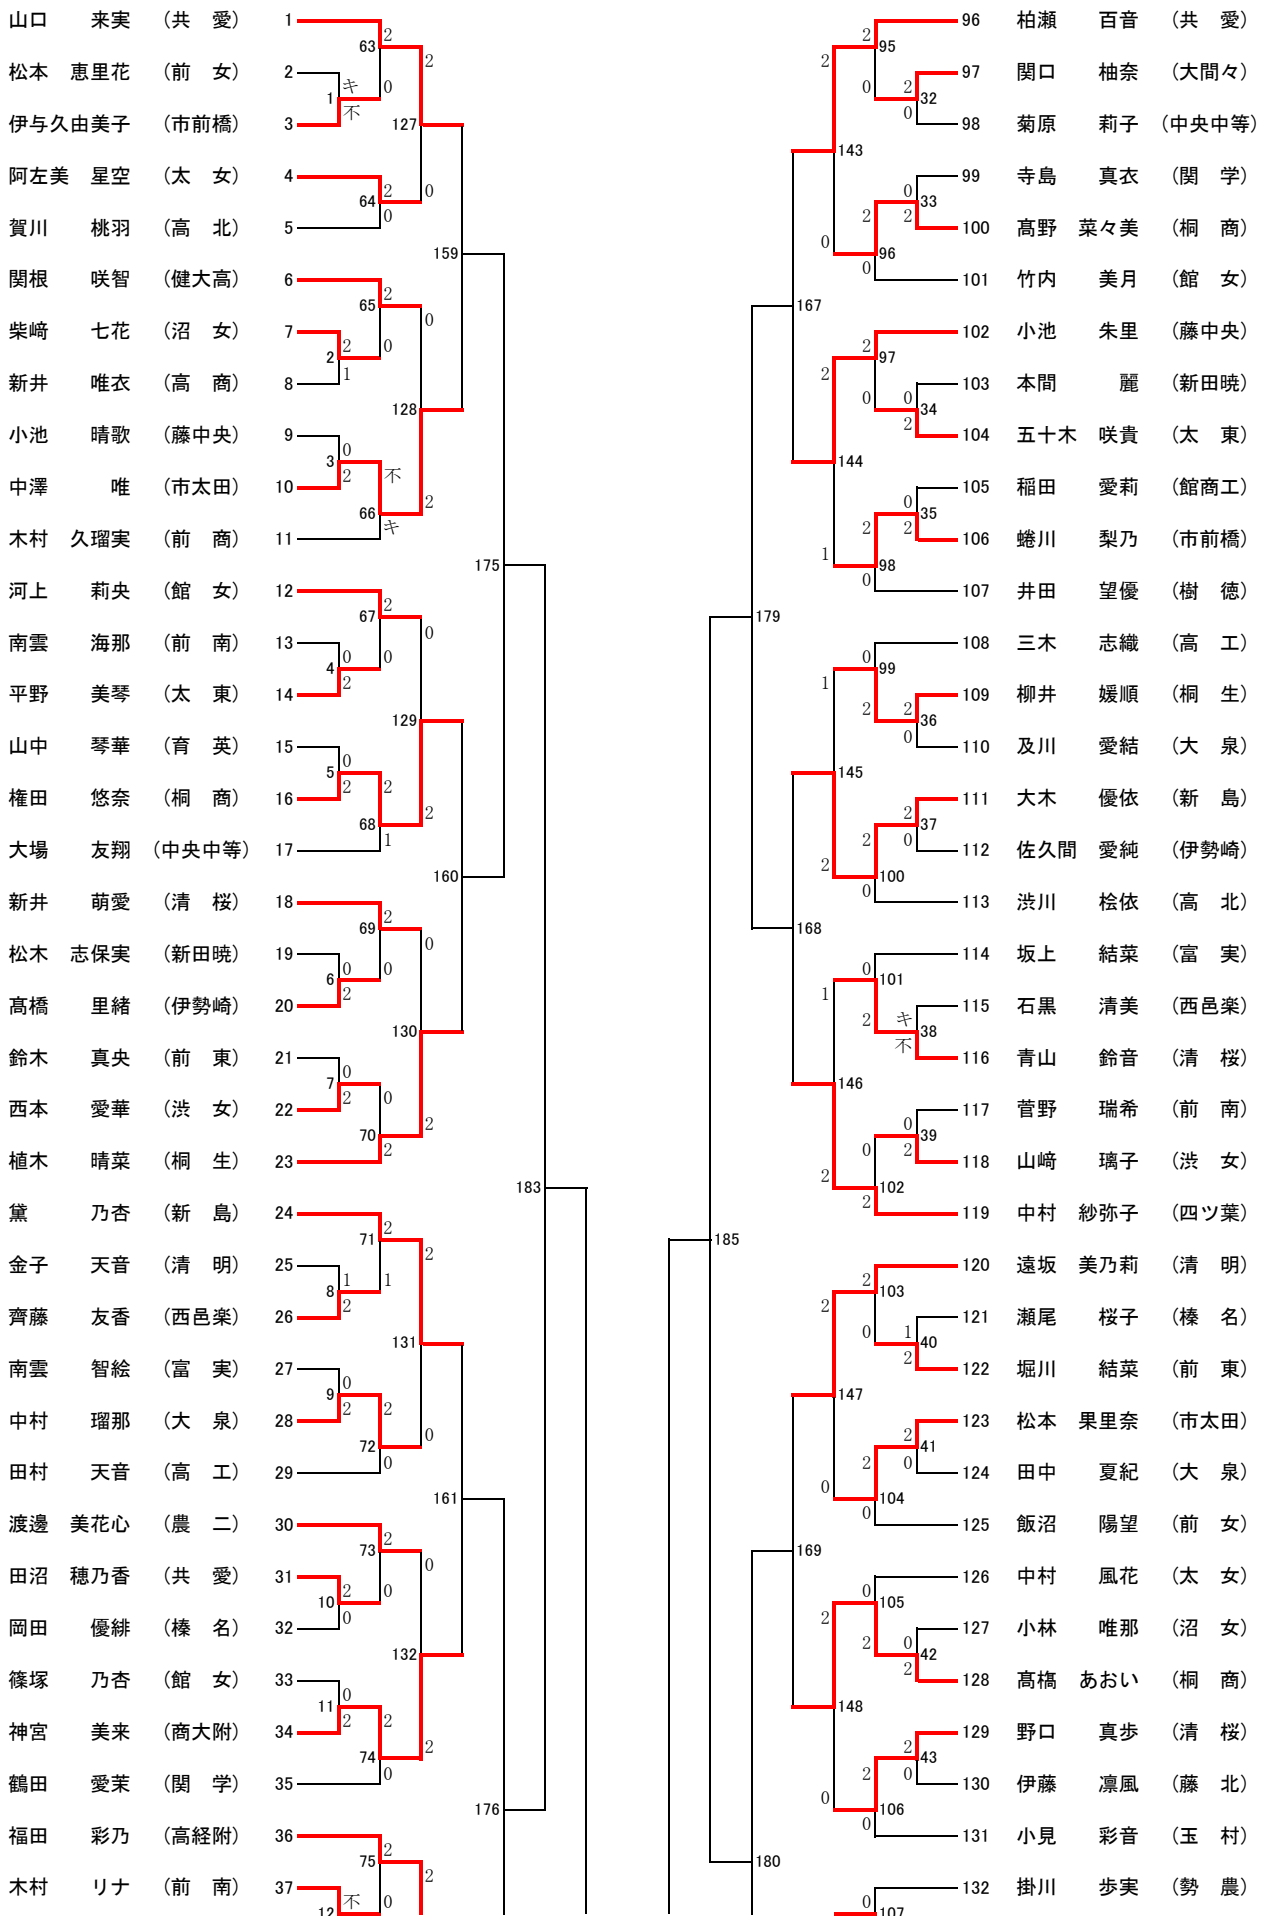

R5 県高校総体シングルス (MS)  
(221)

R5 高校総体(シングルス) (WS)  
(190)

187 189 188

170 171 172 181 186