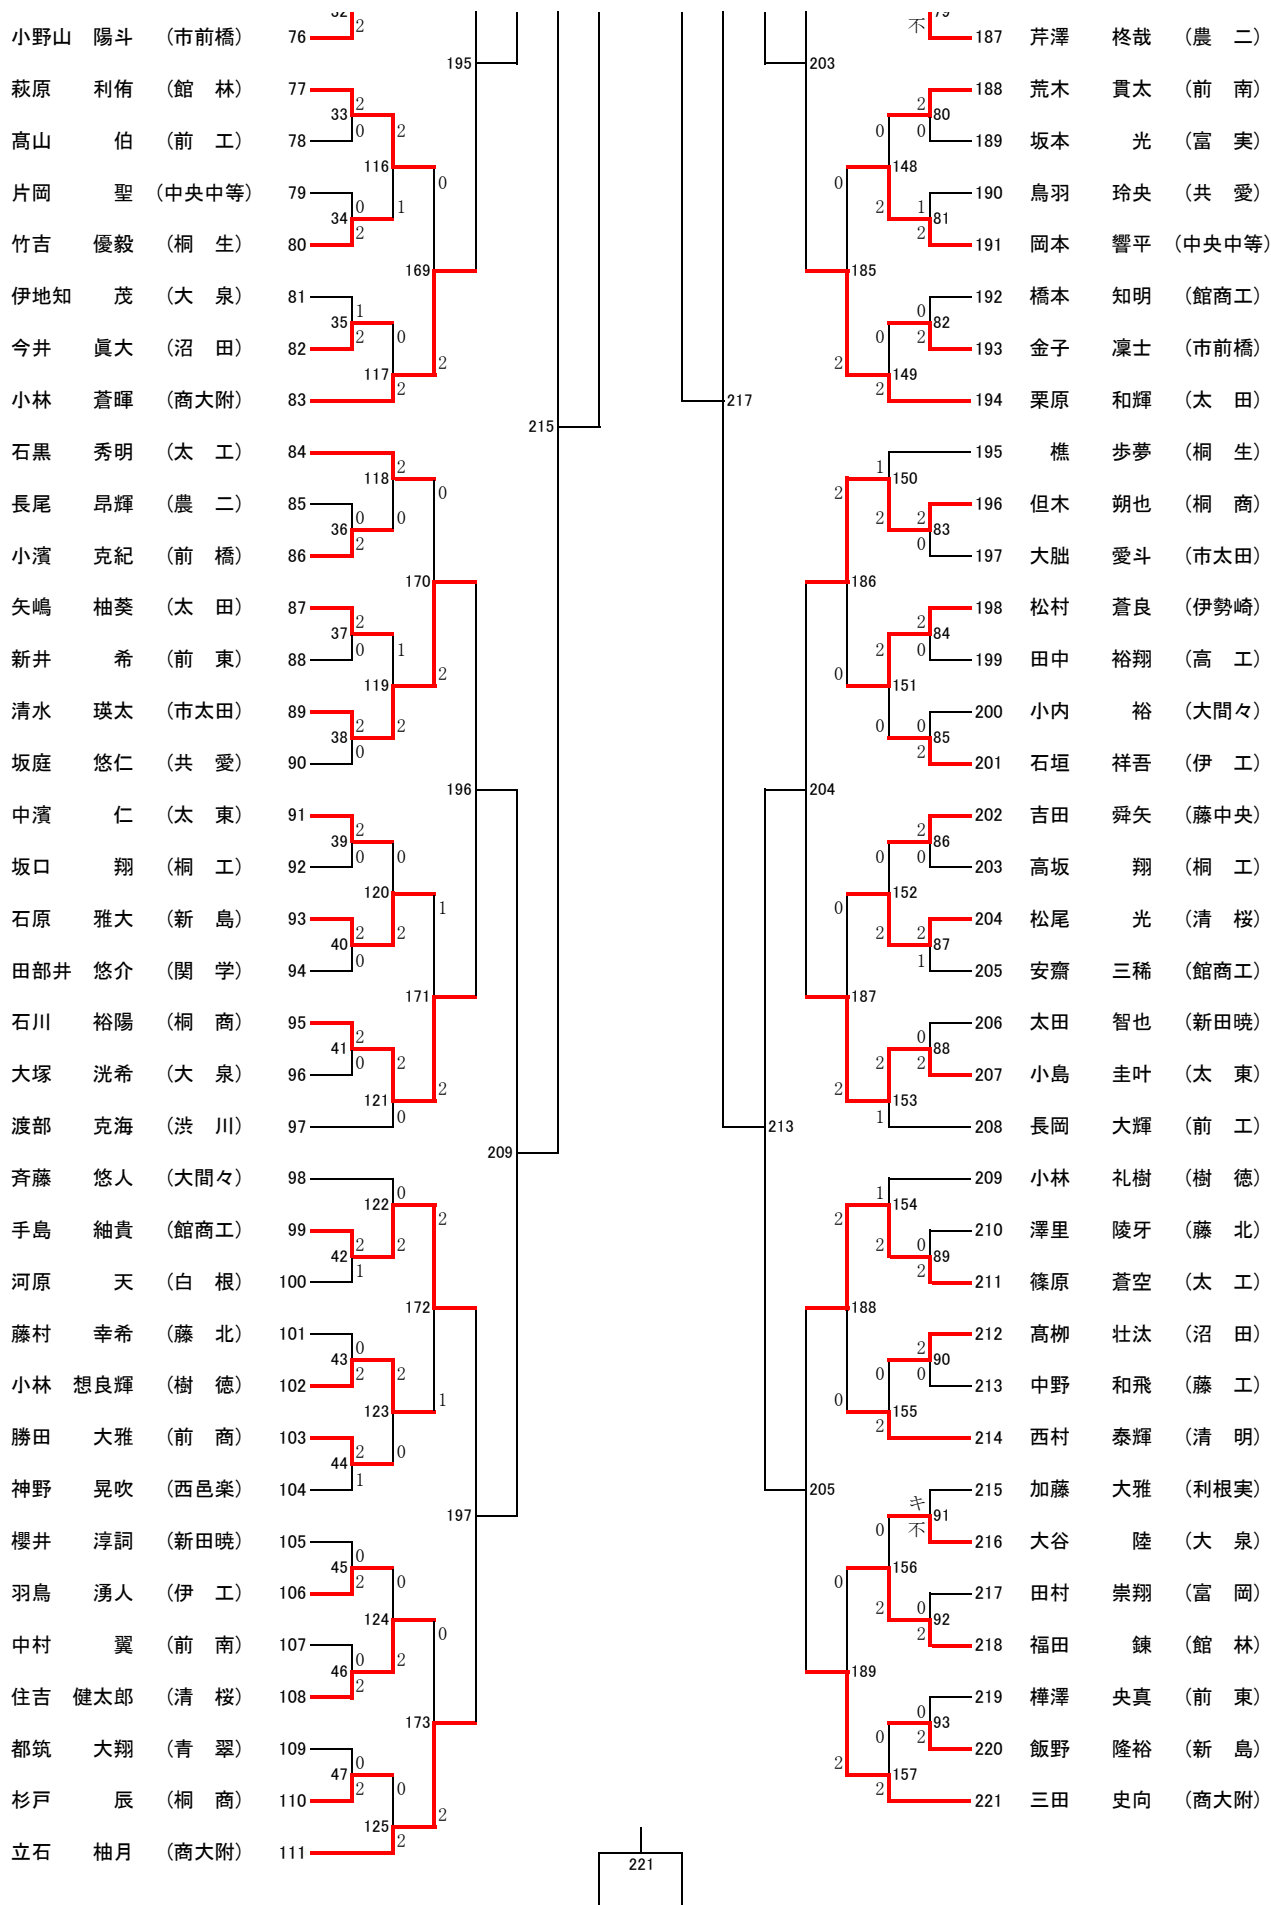

R5 県高校総体シングルス (MS)  
(221)

R5 高校総体(シングルス) (WS)  
(190)

187 189 188

170 171 172 181 186