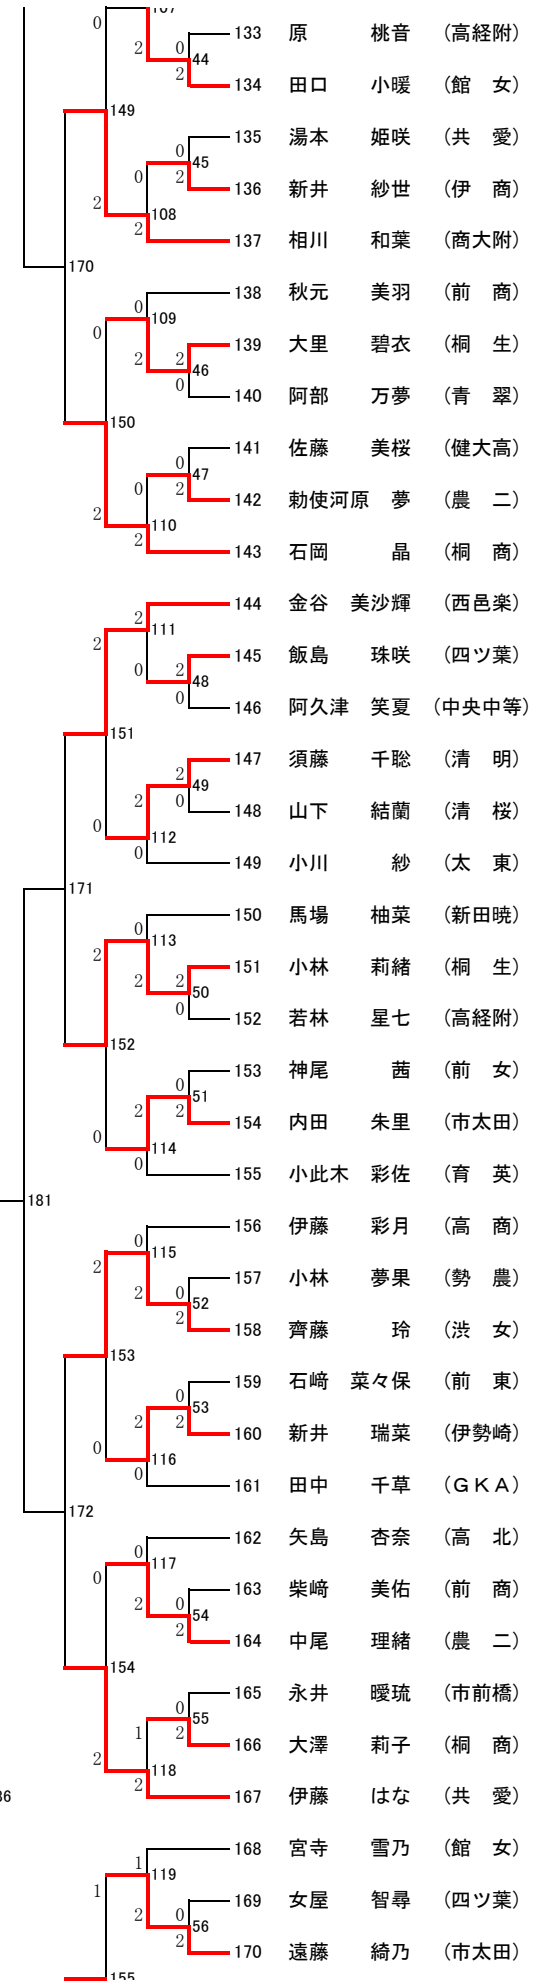

R5 県高校総体シングルス (MS)  
(221)

R5 高校総体(シングルス) (WS)  
(190)

187 189 188

170 171 172 181 186