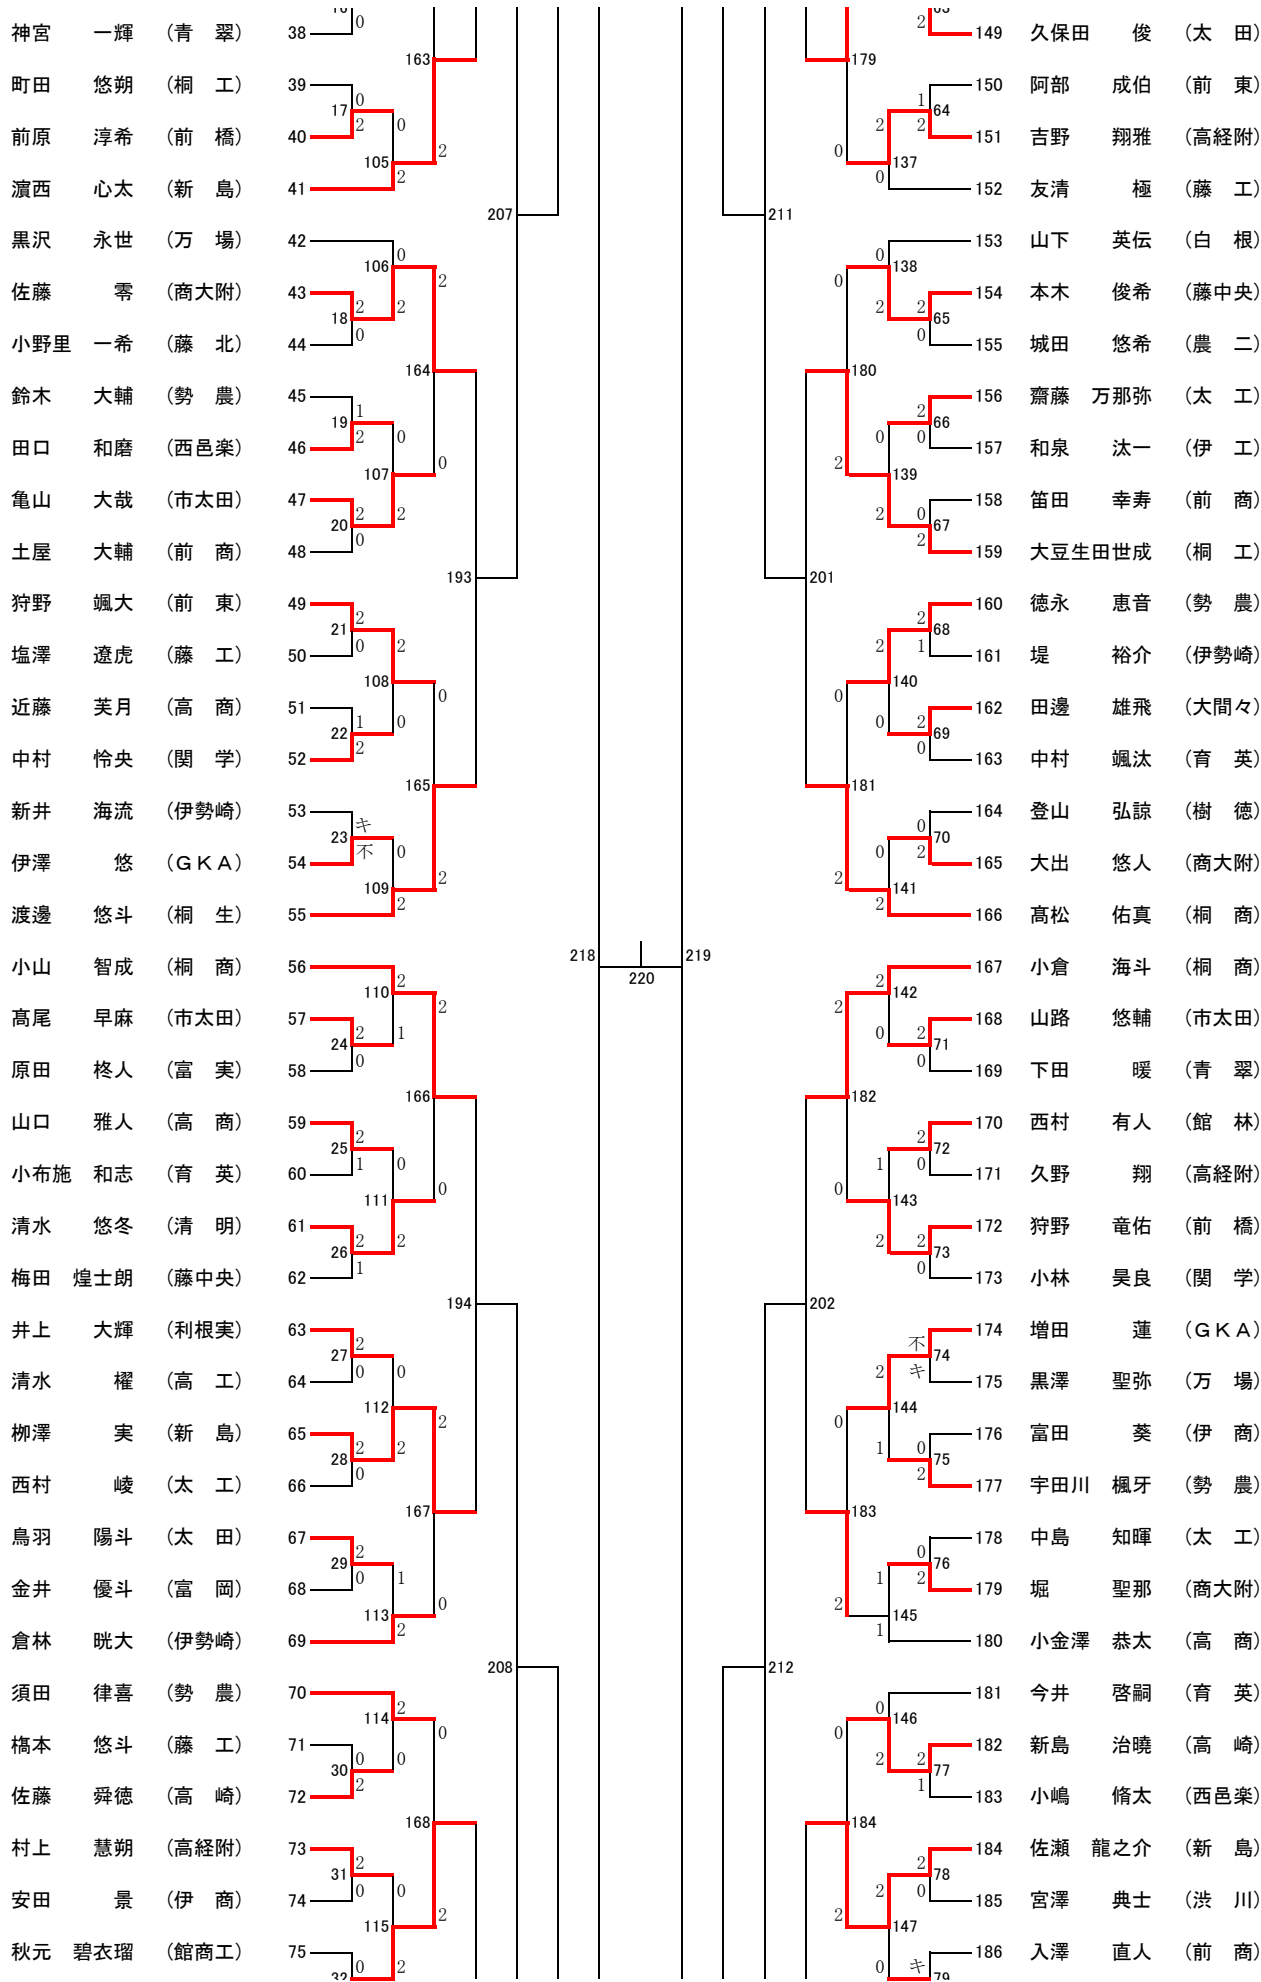

R5 県高校総体シングルス (MS)  
(221)

R5 高校総体(シングルス) (WS)  
(190)

187 189 188

170 171 172 181 186