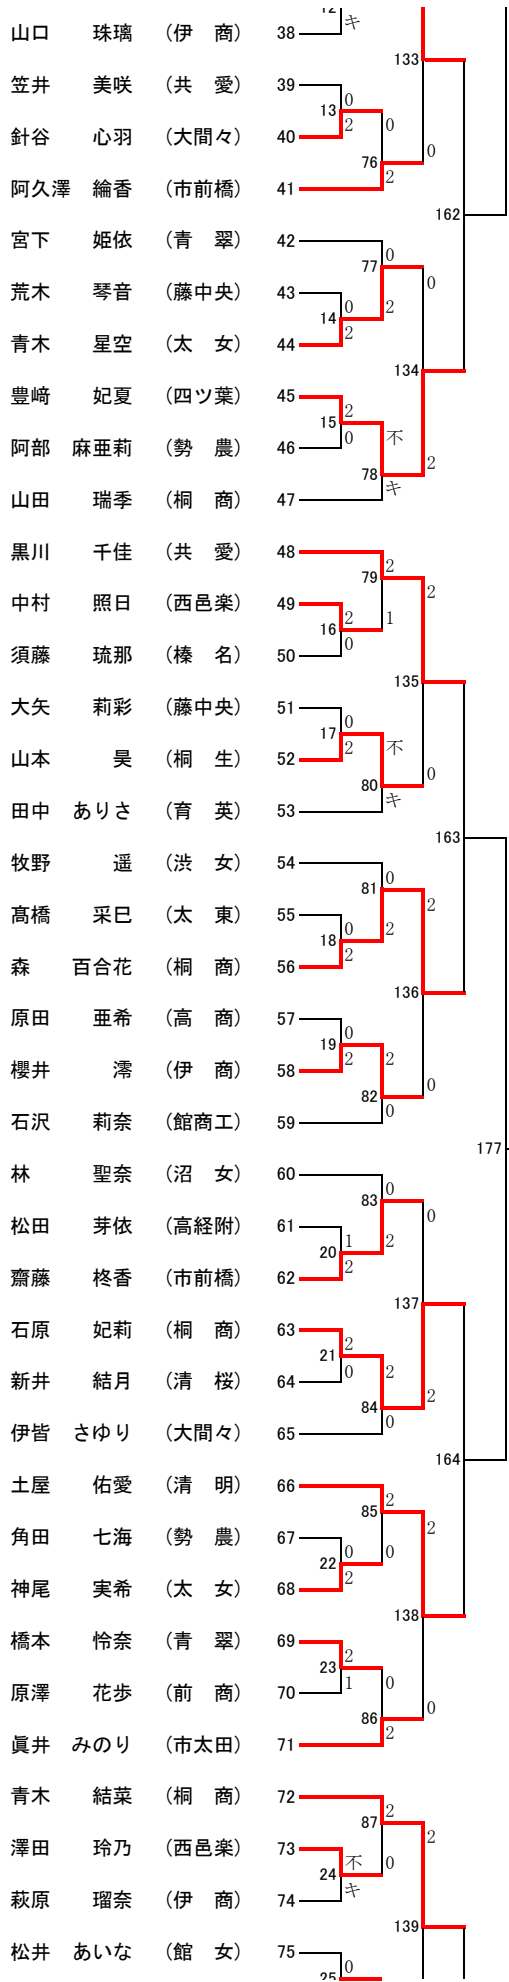

R5 県高校総体シングルス (MS)  
(221)

R5 高校総体(シングルス) (WS)  
(190)

187 189 188

170 171 172 181 186