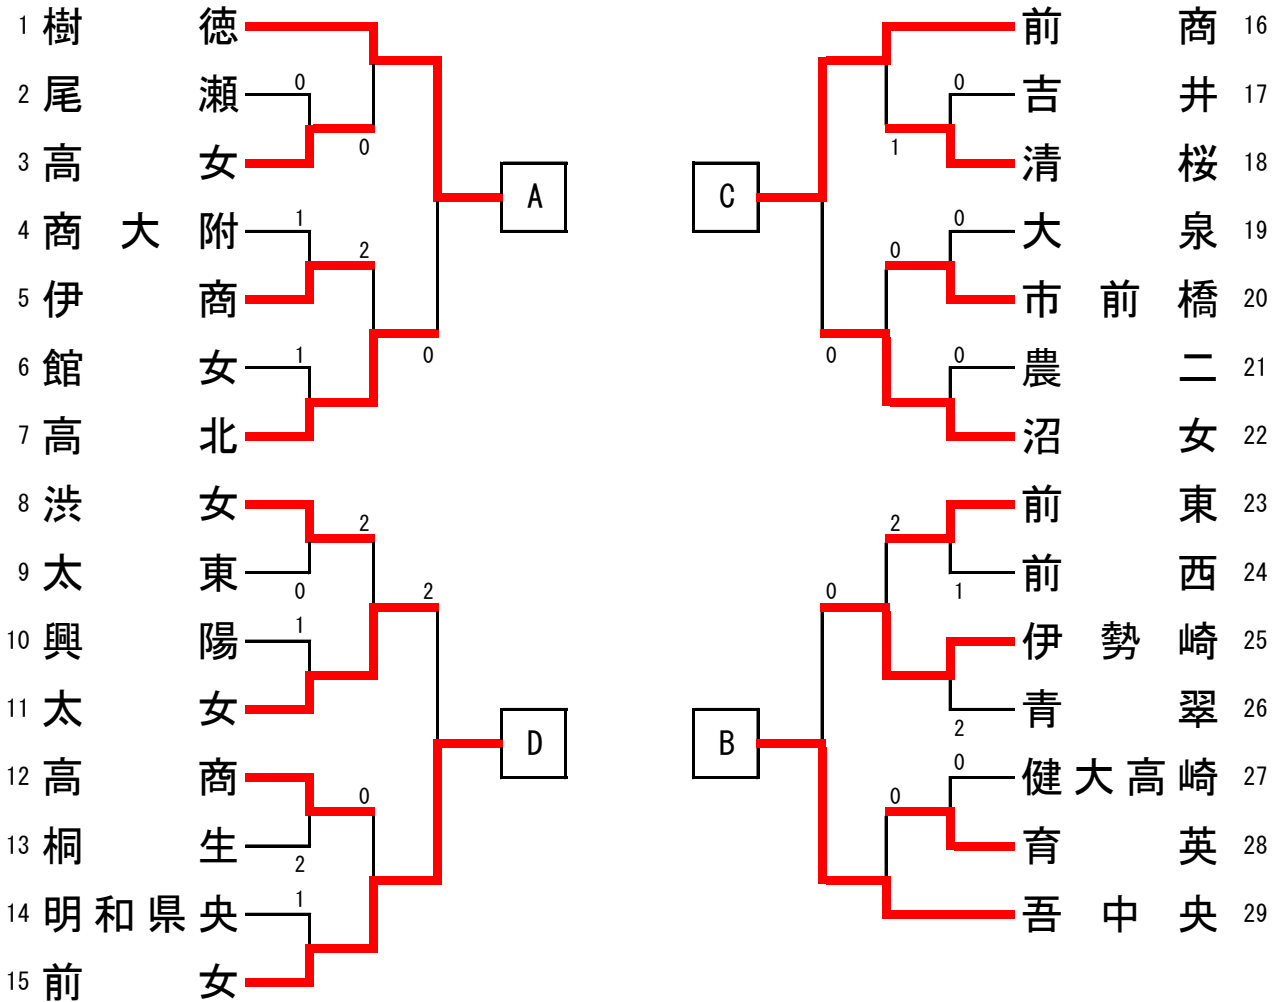

# 男子学校対抗

【決勝リーグ】対戦順序①A-D、B-C ②A-C、B-D ③A-B、C-D

	樹徳	沼田	前橋	前商	P	順位	勝/敗
A 樹徳		1-3	0-3	3-0	4	3	
B 沼田	3-1		3-1	3-0	6	1	
C 前橋	3-0	1-3		3-0	5	2	
D 前商	0-3	0-3	0-3		3	4	

【順位決定リーグ】対戦順序①A-D、B-C ②A-C、B-D ③A-B、C-D

	新島	渋川	高崎	吾中央	P	順位	勝/敗
A 新島		3-1	2-3	2-3	4	7	
B 渋川	1-3		2-3	0-3	3	8	
C 高崎	3-2	3-2		3-1	6	5	
D 吾中央	3-2	3-0	1-3		5	6	

# 女子学校対抗

【決勝リーグ】対戦順序①A-D、B-C ②A-C、B-D ③A-B、C-D

	樹徳	吾中央	前商	前女	P	順位	勝/敗
A 樹徳	-	3-0	3-0	3-0	6	1	
B 吾中央	0-3	-	3-1	3-1	5	2	
C 前商	0-3	1-3	-	3-1	4	3	
D 前女	0-3	1-3	1-3	-	3	4	

【順位決定リーグ】対戦順序①A-D、B-C ②A-C、B-D ③A-B、C-D

	高北	伊勢崎	沼女	太女	P	順位	勝/敗
A 高北	-	3-2	1-3	0-3	4	7	
B 伊勢崎	2-3	-	0-3	1-3	3	8	
C 沼女	3-1	3-0	-	2-3	5	6	
D 太女	3-0	3-1	3-2	-	6	5	

※上位5校は、6月1日（土）～6月2日（日）にALSOKぐんまアリーナで行われる関東大会の出場権を獲得。

**樹徳高校 4回連続 11回目の優勝**  
**樹徳高校、吾妻中央高校、前橋商業高校、**  
**前橋女子高校、太田女子高校 関東大会出場**