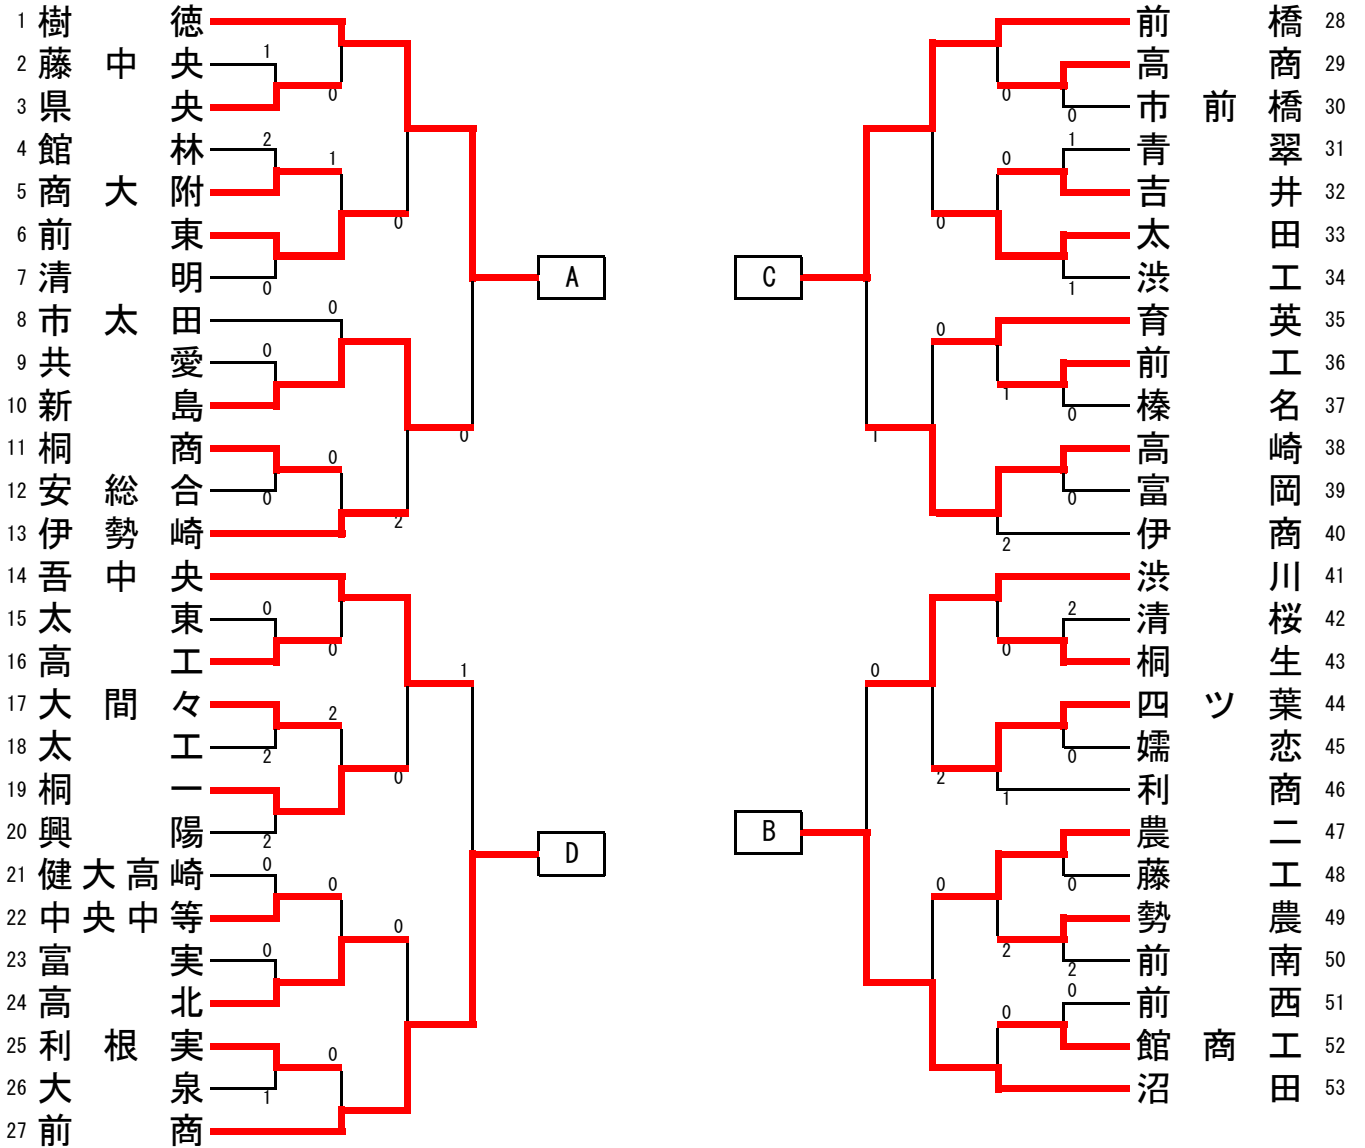

# 男子学校対抗

【決勝リーグ】対戦順序①A-D、B-C ②A-C、B-D ③A-B、C-D

	樹徳	沼田	前橋	前商	P	順位	勝/敗
A 樹徳		1-3	0-3	3-0	4	3	
B 沼田	3-1		3-1	3-0	6	1	
C 前橋	3-0	1-3		3-0	5	2	
D 前商	0-3	0-3	0-3		3	4	

【順位決定リーグ】対戦順序①A-D、B-C ②A-C、B-D ③A-B、C-D

	新島	渋川	高崎	吾中央	P	順位	勝/敗
A 新島		3-1	2-3	2-3	4	7	
B 渋川	1-3		2-3	0-3	3	8	
C 高崎	3-2	3-2		3-1	6	5	
D 吾中央	3-2	3-0	1-3		5	6	

※上位5校は、6月1日（土）～6月2日（日）にALSOKぐんまアリーナで行われる関東大会の出場権を獲得。

**沼田高校 6回ぶり8回目の優勝**  
**沼田高校、前橋高校、樹徳高校、前橋商業高校、高崎高校 関東大会出場**

# 女子学校対抗

【決勝リーグ】対戦順序①A-D、B-C ②A-C、B-D ③A-B、C-D

	樹徳	吾中央	前商	前女	P	順位	勝/敗
A 樹徳	-	3-0	3-0	3-0	6	1	
B 吾中央	0-3	-	3-1	3-1	5	2	
C 前商	0-3	1-3	-	3-1	4	3	
D 前女	0-3	1-3	1-3	-	3	4	

【順位決定リーグ】対戦順序①A-D、B-C ②A-C、B-D ③A-B、C-D

	高北	伊勢崎	沼女	太女	P	順位	勝/敗
A 高北	-	3-2	1-3	0-3	4	7	
B 伊勢崎	2-3	-	0-3	1-3	3	8	
C 沼女	3-1	3-0	-	2-3	5	6	
D 太女	3-0	3-1	3-2	-	6	5	

※上位5校は、6月1日（土）～6月2日（日）にALSOKぐんまアリーナで行われる関東大会の出場権を獲得。

**樹徳高校 4回連続 11回目の優勝**  
**樹徳高校、吾妻中央高校、前橋商業高校、**  
**前橋女子高校、太田女子高校 関東大会出場**